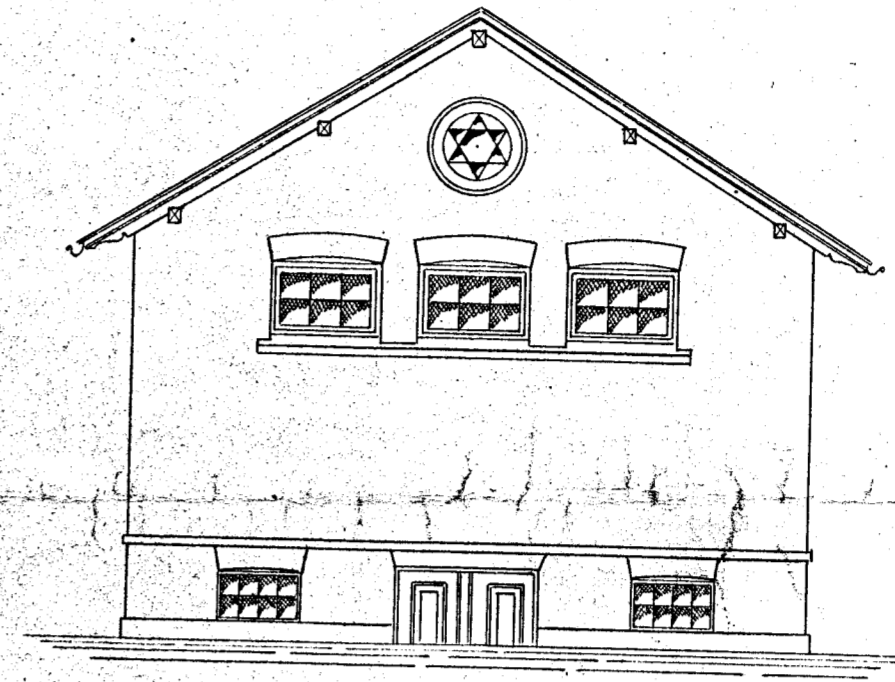

Indvælgade

Sæsonit

Indvælgadeplan

Skueplan

Sæsonit

Sæsonit

1:75

St. M. H. 1900