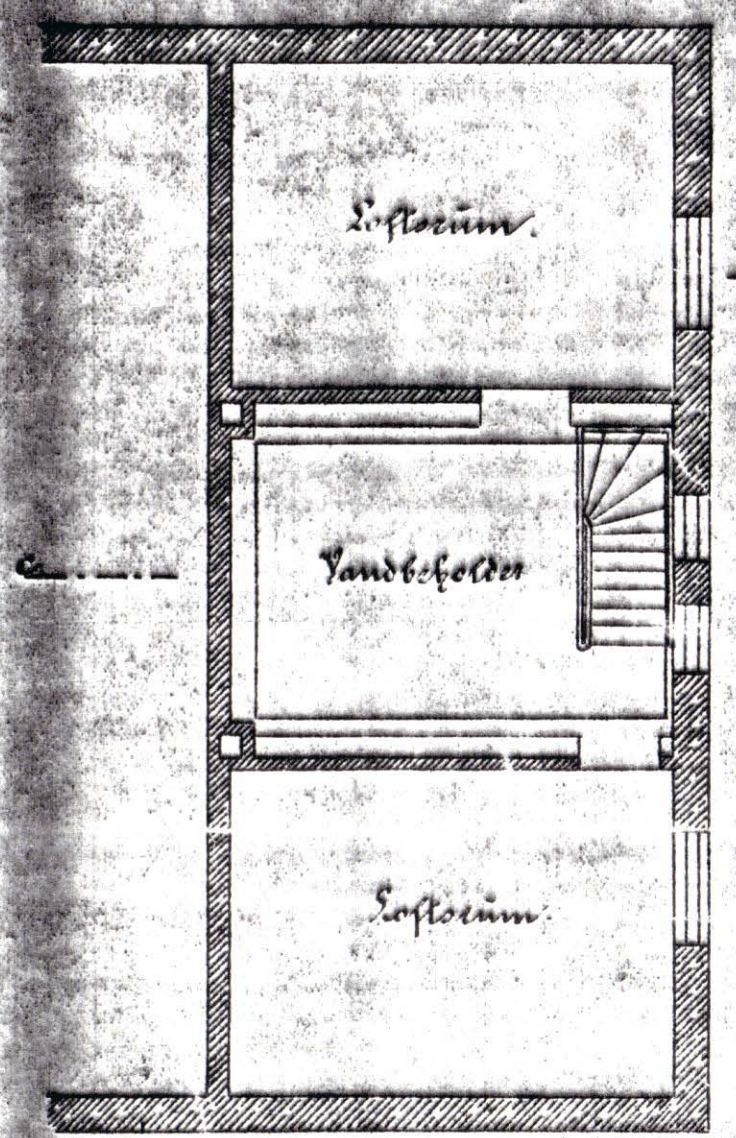

Aalborg - Hadsund Jernbane.

Hadsund Station.

Lokomotivremise.

Saml facade

Facade

Snit a-b

Snit c-d

Snit af 1. etagen.

Snit af 2. etagen.

Aalborg - Hadsund Jernbane.

Hadsund Station.

Lokomotivremise.

Sørl. facade.

Facade.

Snit a-b.

Snit c-d.

Plan af 1. etagen.

Plan af 2. etagen.

1:75.

*Handwritten signature and date: Th. Arboe 1870*