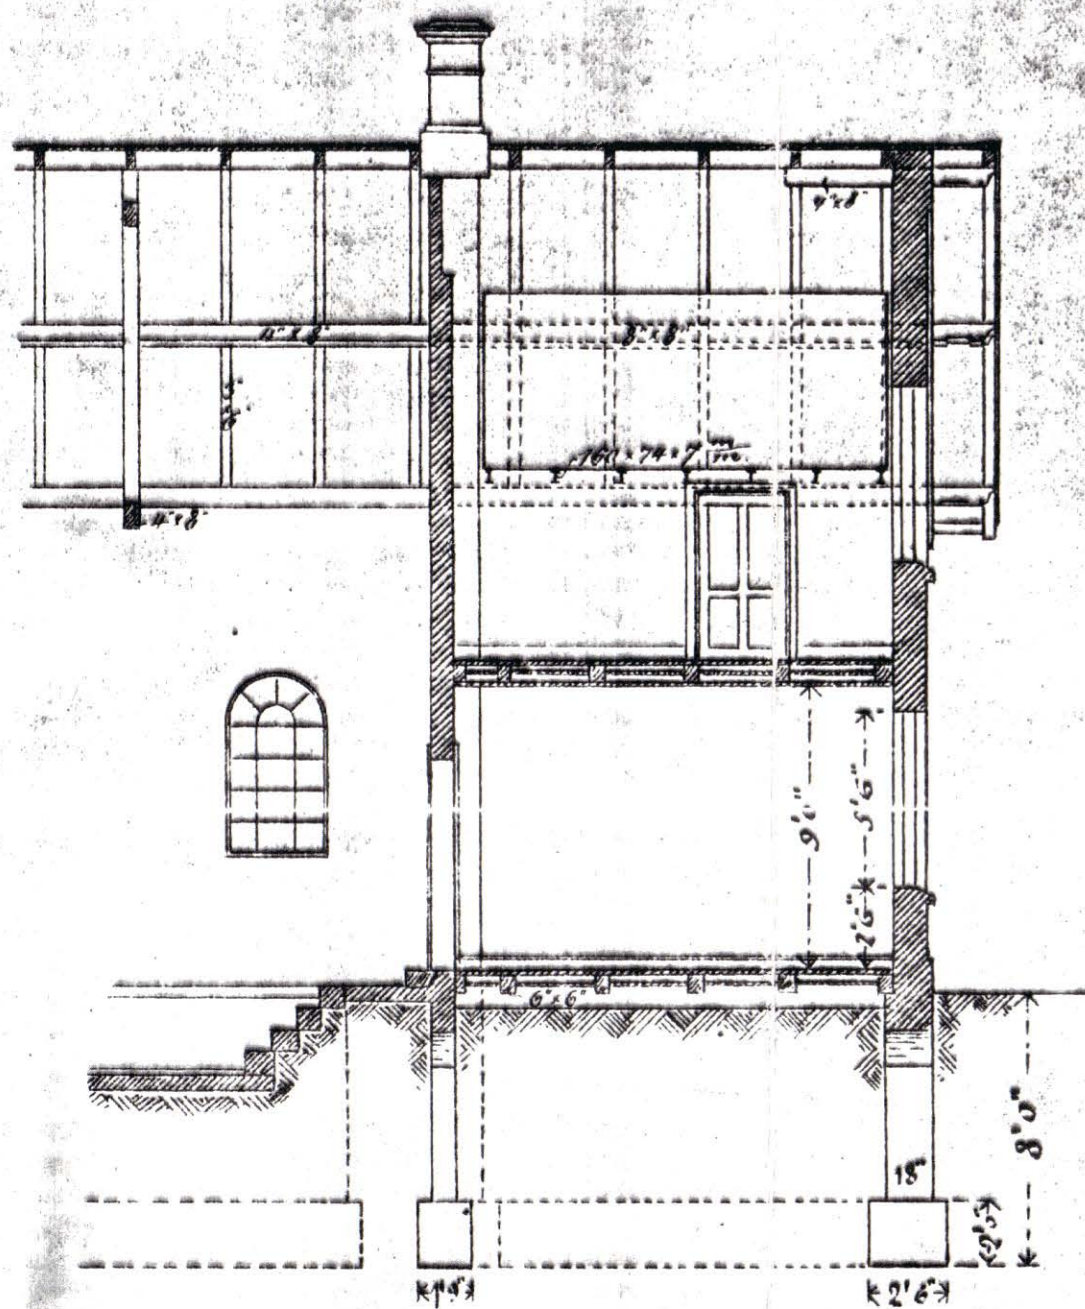

Aalborg - Hadsund Jernbane.

Hadsund Station.

Lokomotivremise.

Saml facade

Facade

Snit a-b

Snit c-d

Snit af 1. etagen.

Snit af 2. etagen.

Aalborg - Hadsund Jernbane.

Hadsund Station.

Lokomotivremise.

Sørl. facade.

Facade.

Snit a-b.

Snit c-d.

Plan af 1. etagen.

Plan af 2. etagen.

1:75.

*Handwritten signature and date: Th. Arboe 1870*