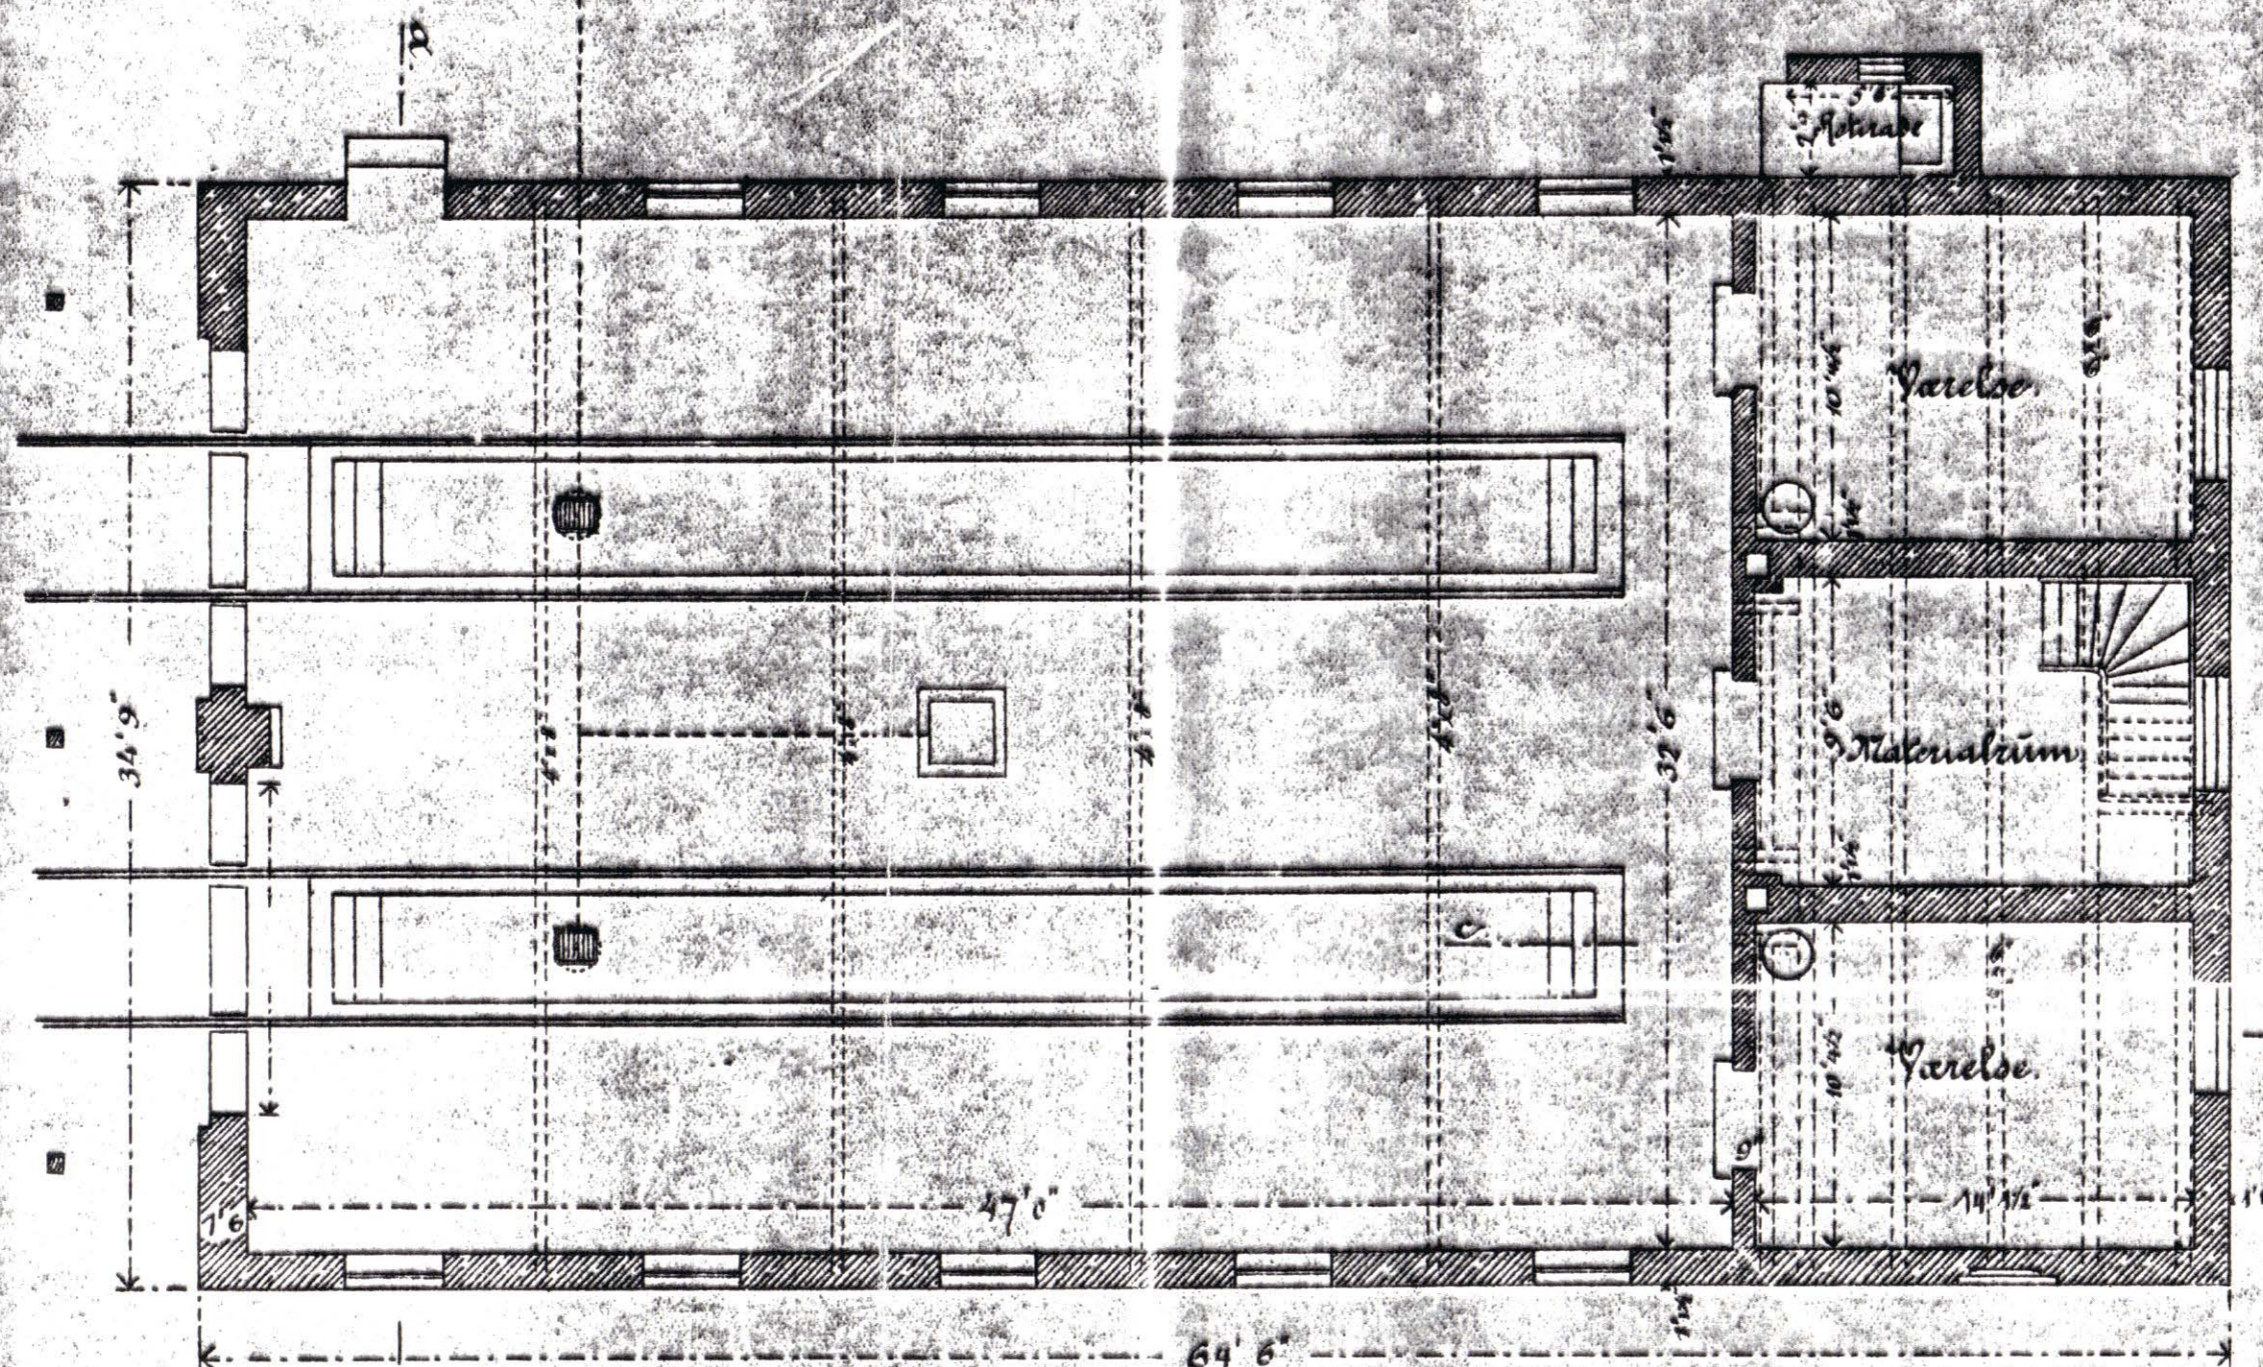

Snit af 2. etagen.

Aalborg - Hadsund Jernbane.

Hadsund Station.

Lokomotivremise.

Sørl. facade.

Facade.

Snit a-b.

Snit c-d.

Plan af 1. etagen.

Plan af 2. etagen.

1:75.

*Handwritten signature and date: Th. Arboe 1870*