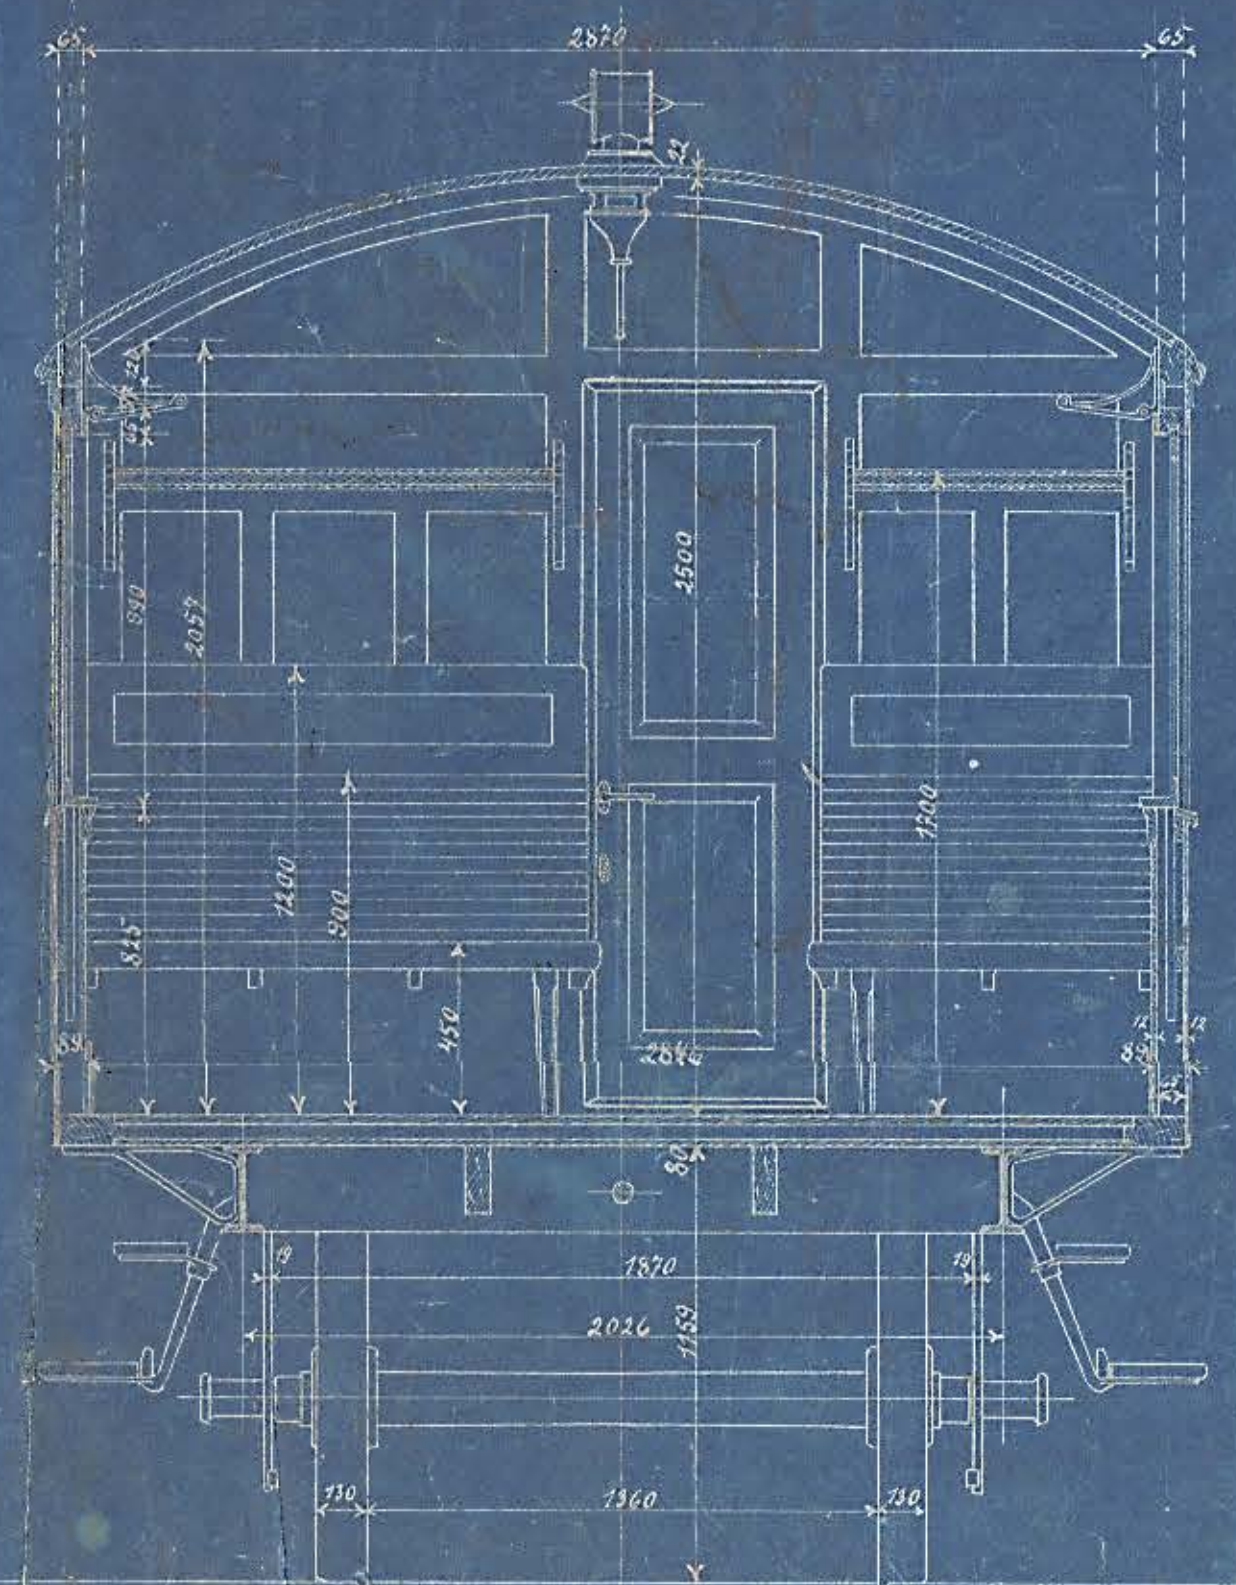

*Orange  
hvor anbr.*

- 14/10-24 Undervognen forstærket
- " Personbæge ændret
- " Løftventiler ændret
- " Tæpedevulator af Søjler
- " 5 faste Kjølvinduer

Personvogn III Klasse med Hædeltræk  
 Kilt  
 Nordjyllands Jernb. Privatbaner  
 Ordre 1118. 2. 1897  
 rev. til Ordre. 1416. 6. 1897

85 mm  
 55 mm  
 1400 Kjølvindue  
 14/10-24 Udvendig Klædning ændret (Fig. 1897)

3033