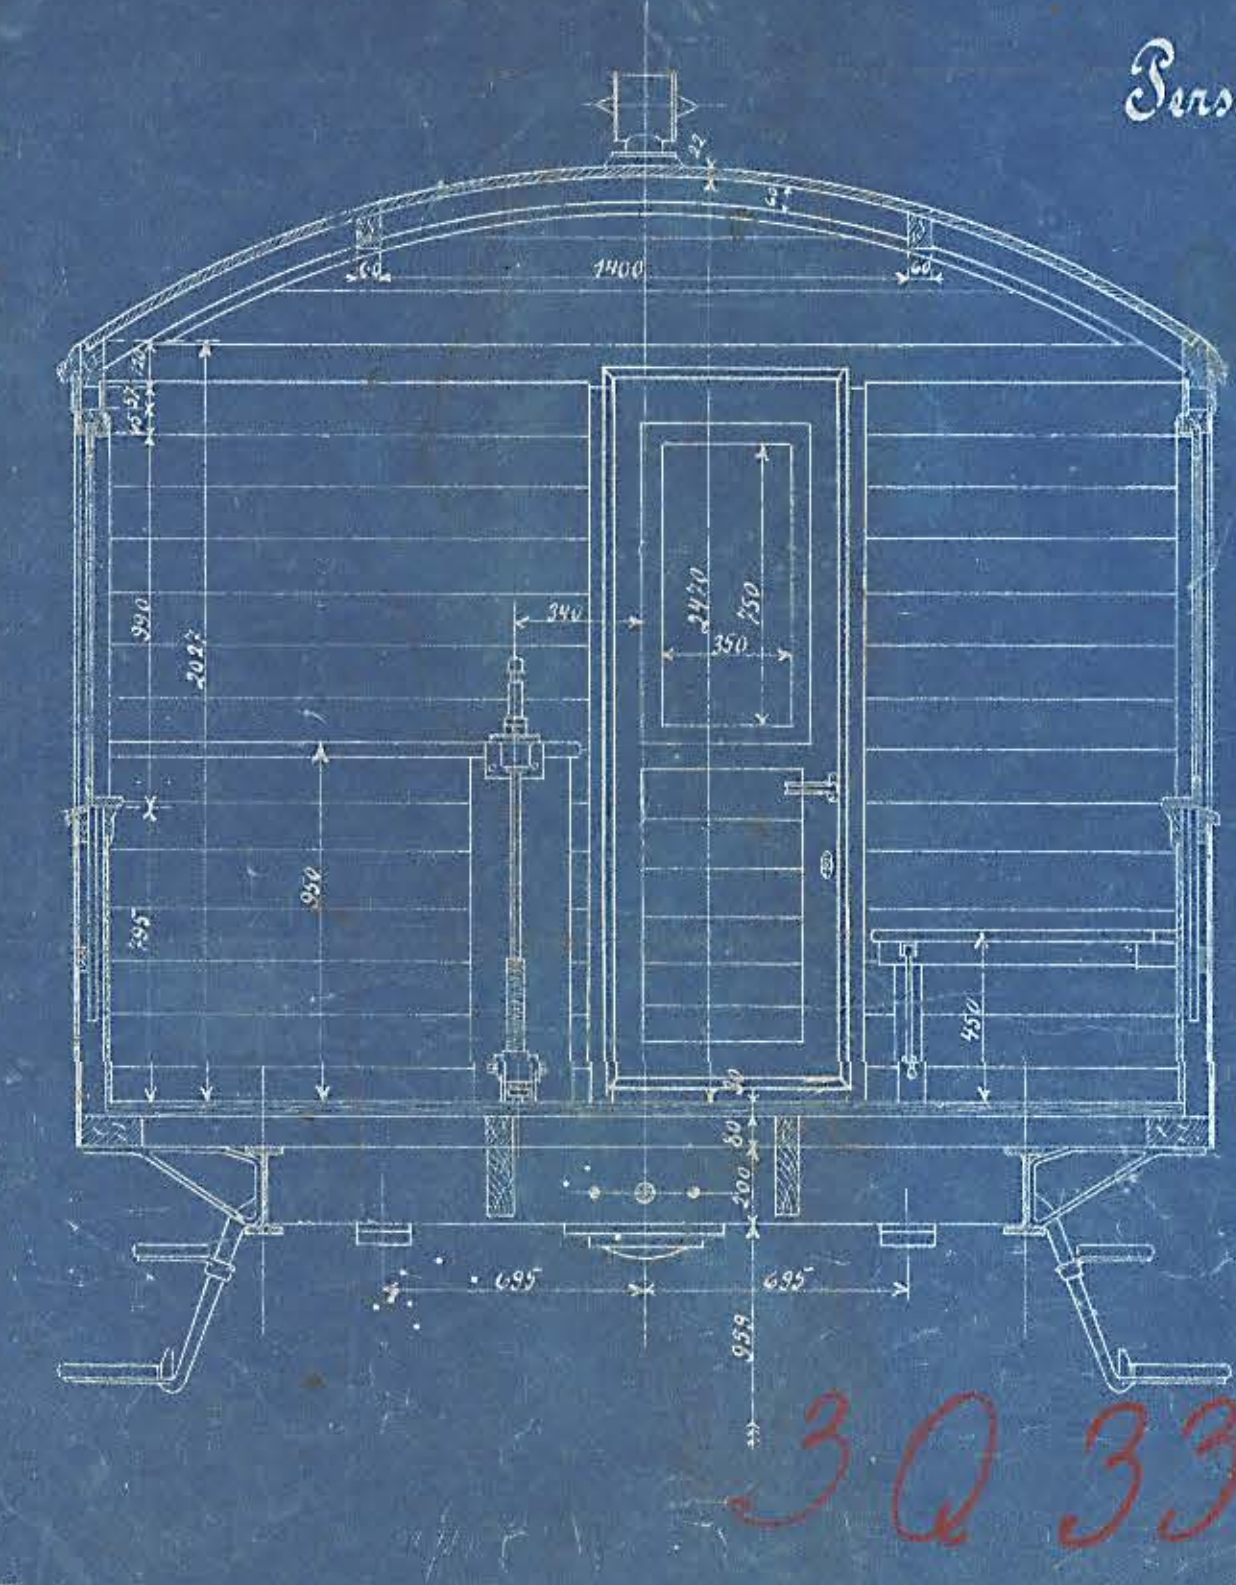

*Orange  
hvor anbr.*

- 14/10-24 Undervognen forstærket
- " Personbæge ændret
- " Løftventiler ændret
- " Tæpedevulator af Søjler
- " 5 faste Kjølvinduer

Personvogn III Klasse med Hædeltræk  
 Kilt  
 Nordjyllands Jernb. Privatbaner  
 Ordre 1118. 2. 1897  
 rev. til Ordre. 1416. 6. 1897

85 mm  
 55 mm  
 1400 Kjølvindue  
 14/10-24 Udvendig Klædning ændret (Fig. 1897)

3033