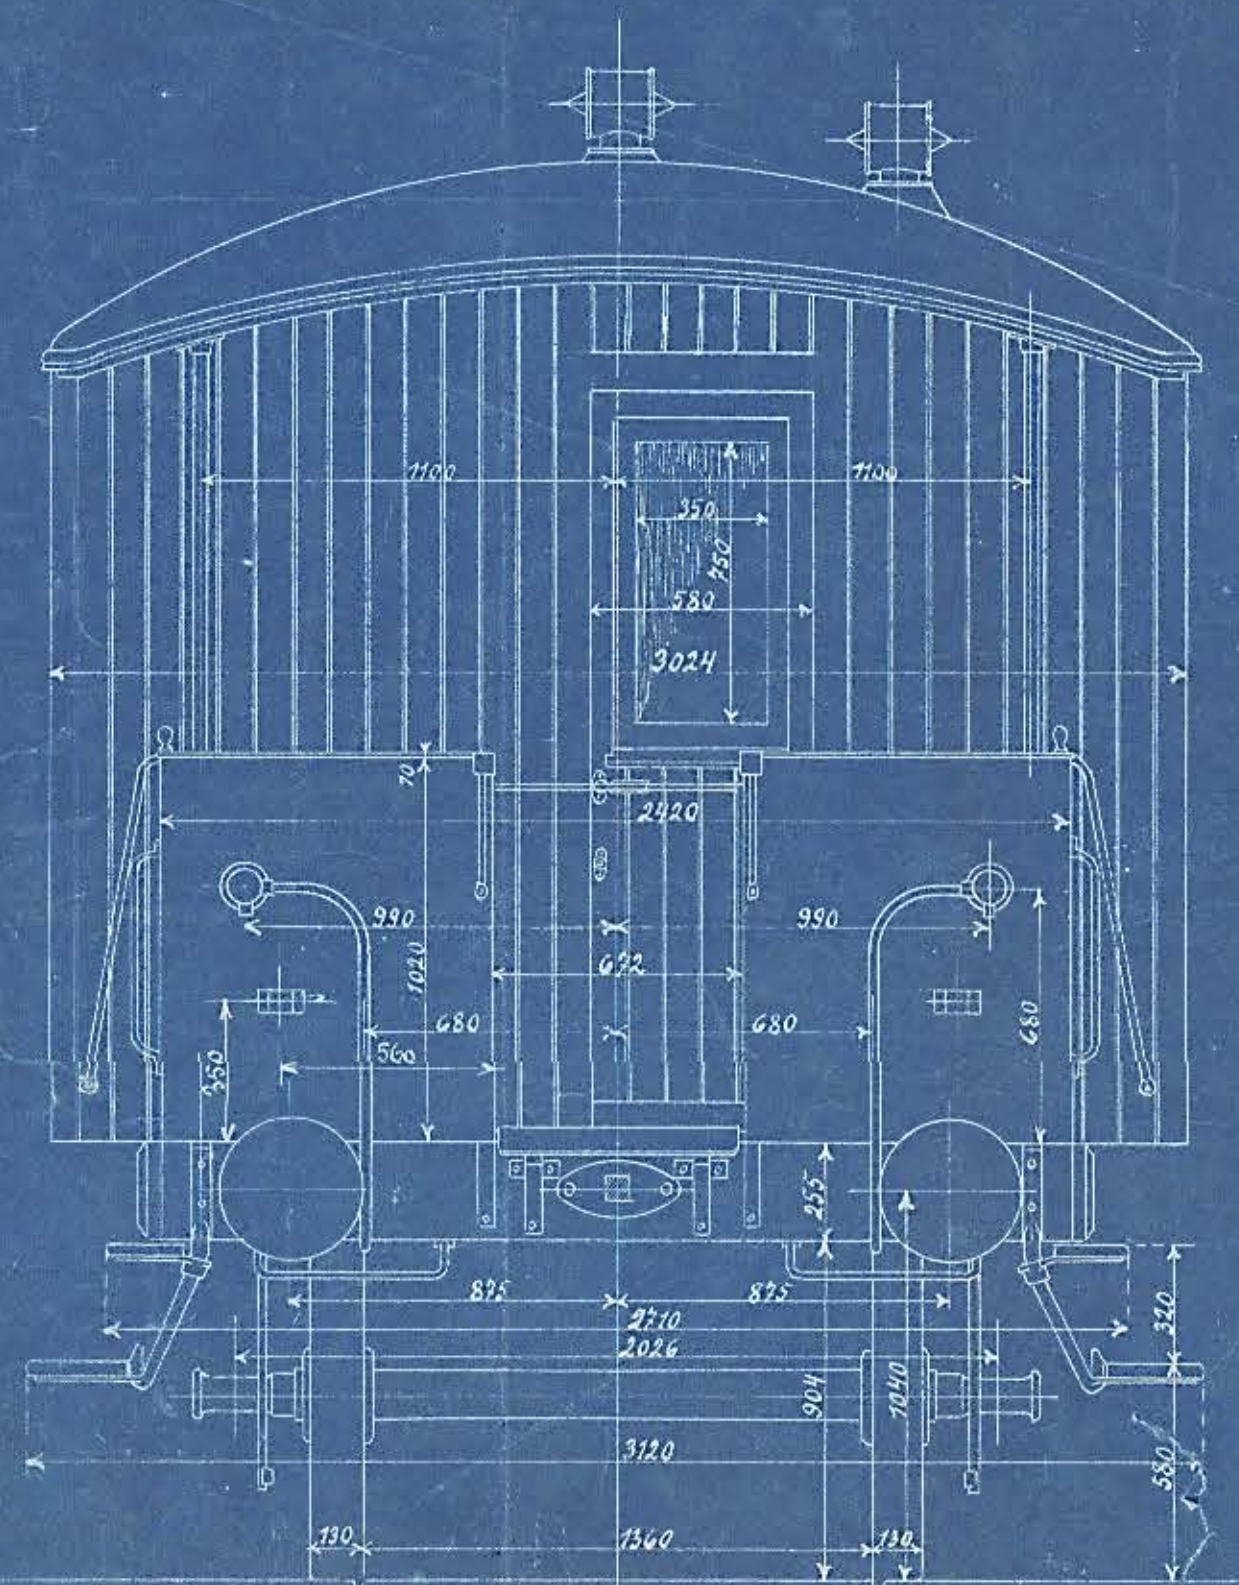

*Orange  
hvor anbr.*

- 14/10-24 Undervognen forstærket
- " Personbæge ændret
- " Løftventiler ændret
- " Tæpedevulator af Søjler
- " 5 faste Kjølvinduer

Personvogn III Klasse med Hædeltræk  
 Kilt  
 Nordjyllands Jernb. Privatbaner  
 Ordre 1118. 2. 1897  
 rev. til Ordre. 1416. 6. 1897

85 mm  
 55 mm  
 1400 Kjølvindue  
 14/10-24 Udvendig Klædning ændret (Fig. 1897)

3033