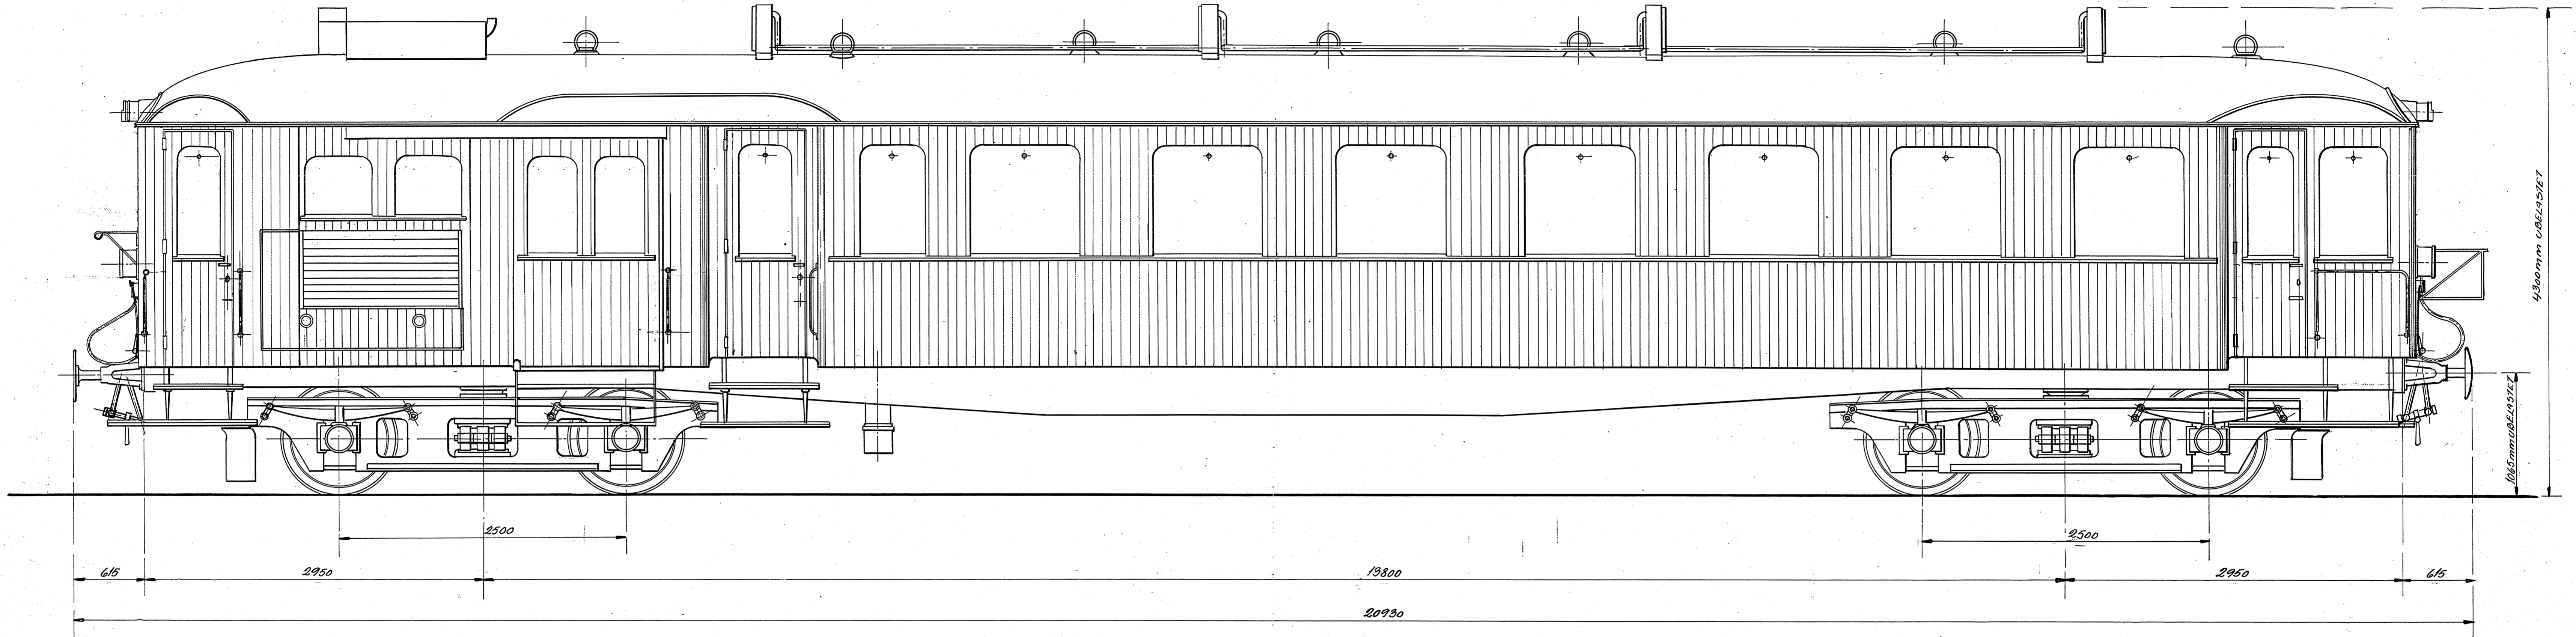

BENZIN-ELEKTRISK MOTORVOGN

70 SIDDEPLADSER

SKALA-1:25

D.S.B.-ML 96-99.  
DE FORENEDE AUTOMOBILFABRIKER, A/S. ODENSE.  
TYPER: JERNBANEMOTORTOG, MOD. XX  
DATO: 9-8-28  
TEG. RASCH KONTR. 72 **L-7664**