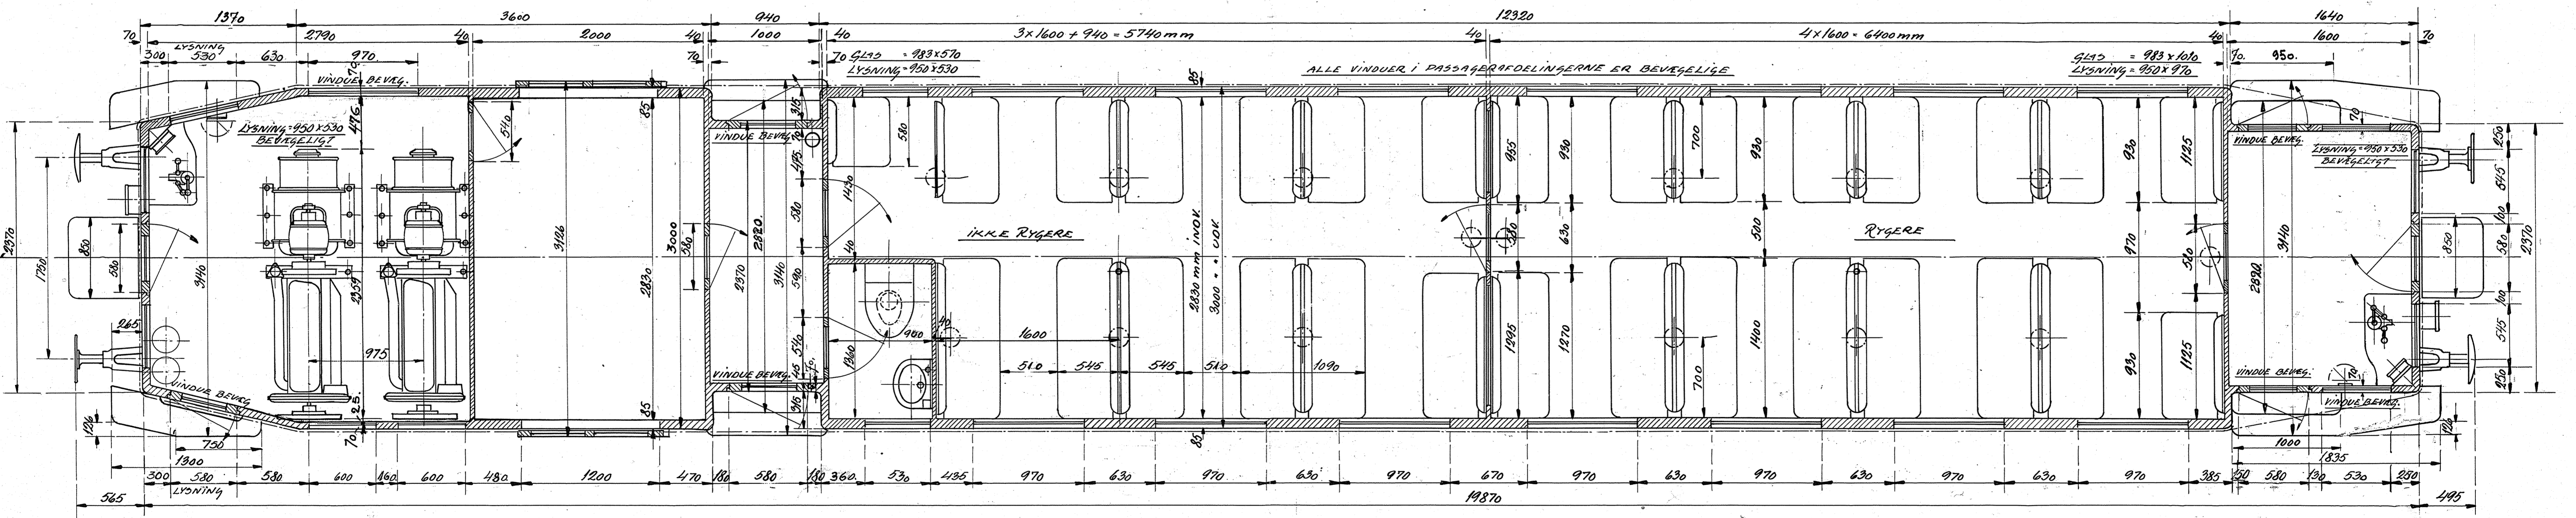

BENZIN-ELEKTRISK MOTORVOGN

70 SIDDEPLADSER

SKALA-1:25

D.S.B.-ML 96-99.  
DE FORENEDE AUTOMOBILFABRIKER, A/S. ODENSE.  
TYPER: JERNBANEMOTORTOG, MOD. XX  
DATO: 9-8-28  
TEG. RASCH KONTR. 72 **L-7664**