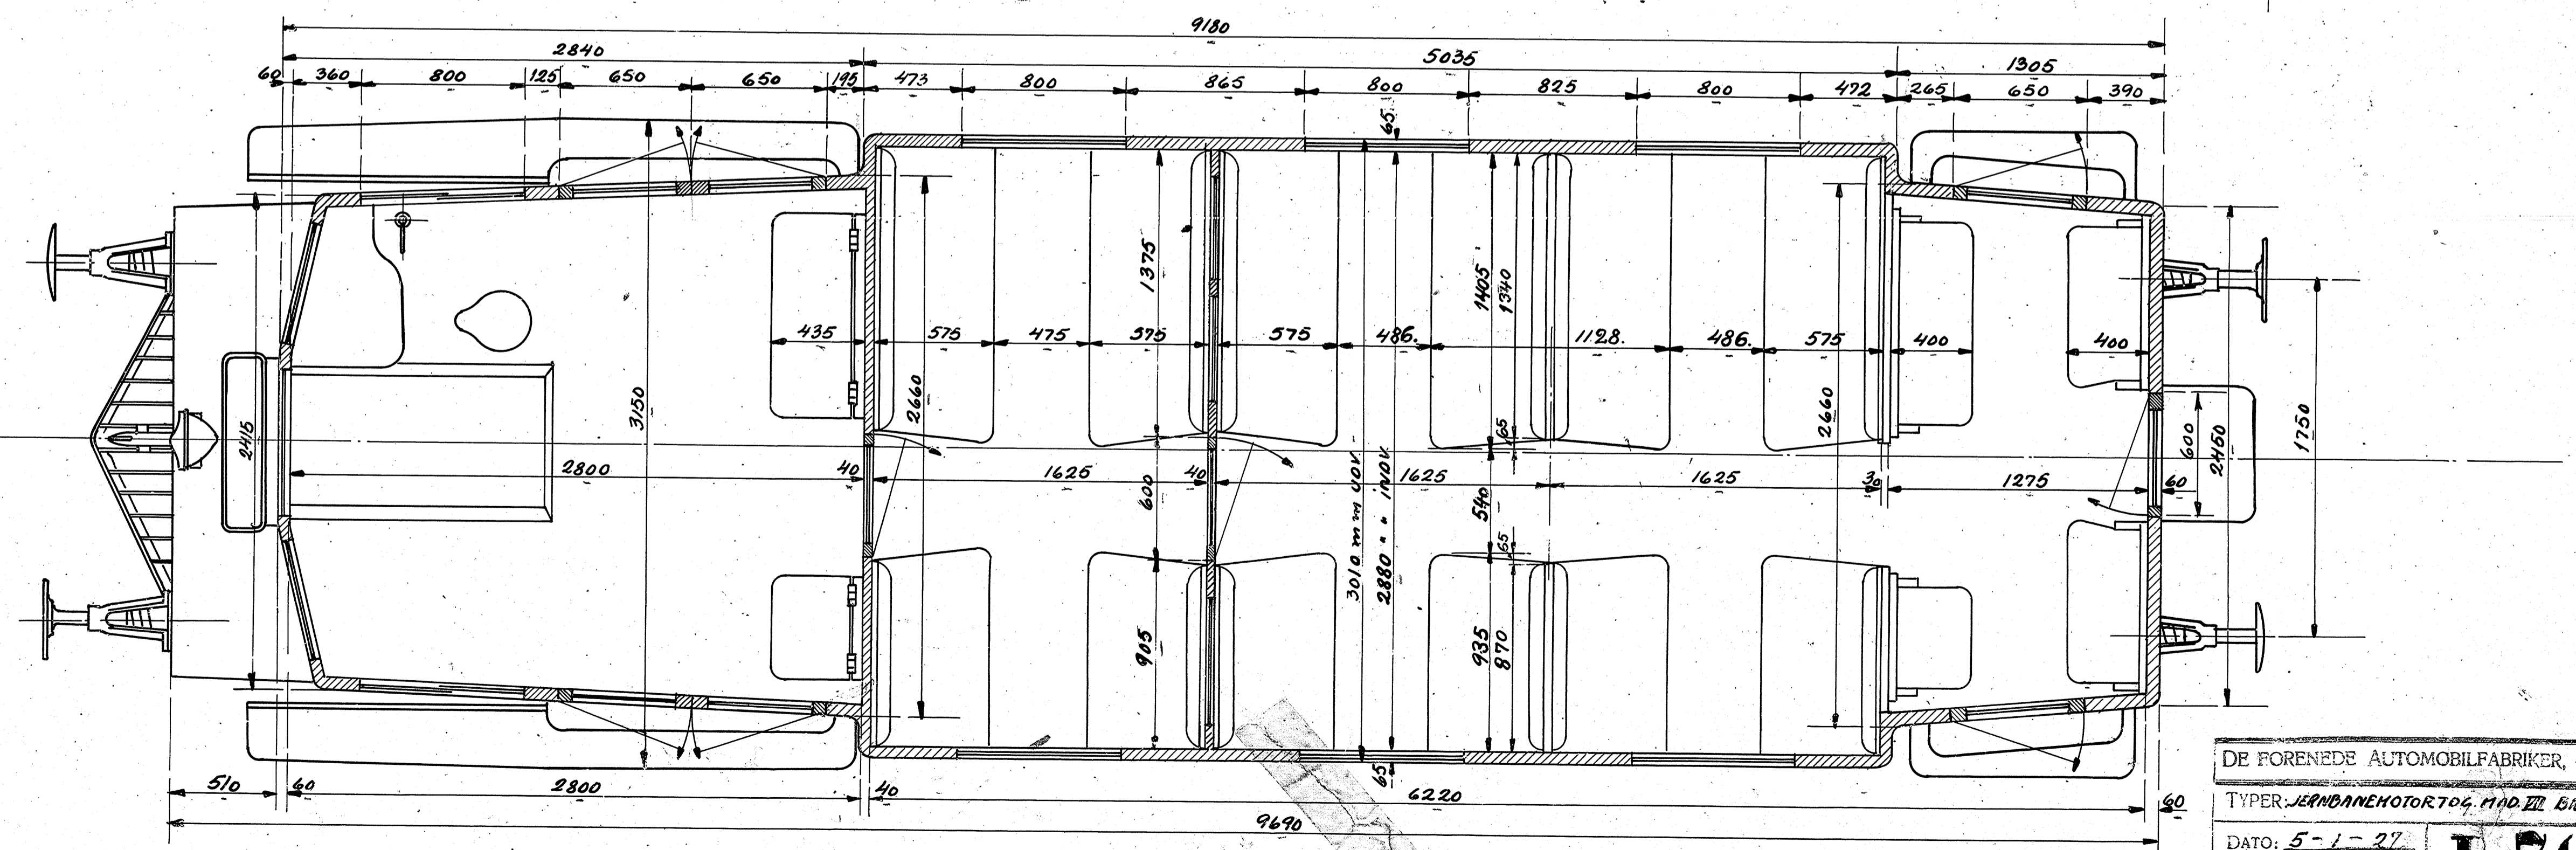

GRIBSKOV BANEN
MOTORVOGN-42 SIDDEPLADSER
 SKALA 1:20

DE FORENEDE AUTOMOBILFABRIKER, A/S, ODENSE.
 TYPER: JERNBANEMOTORTOG, MAD III, BREDD. 5100
 DATO: 5-1-27
 TEG: H.B. KONTR: *[Signature]* **L-7627**