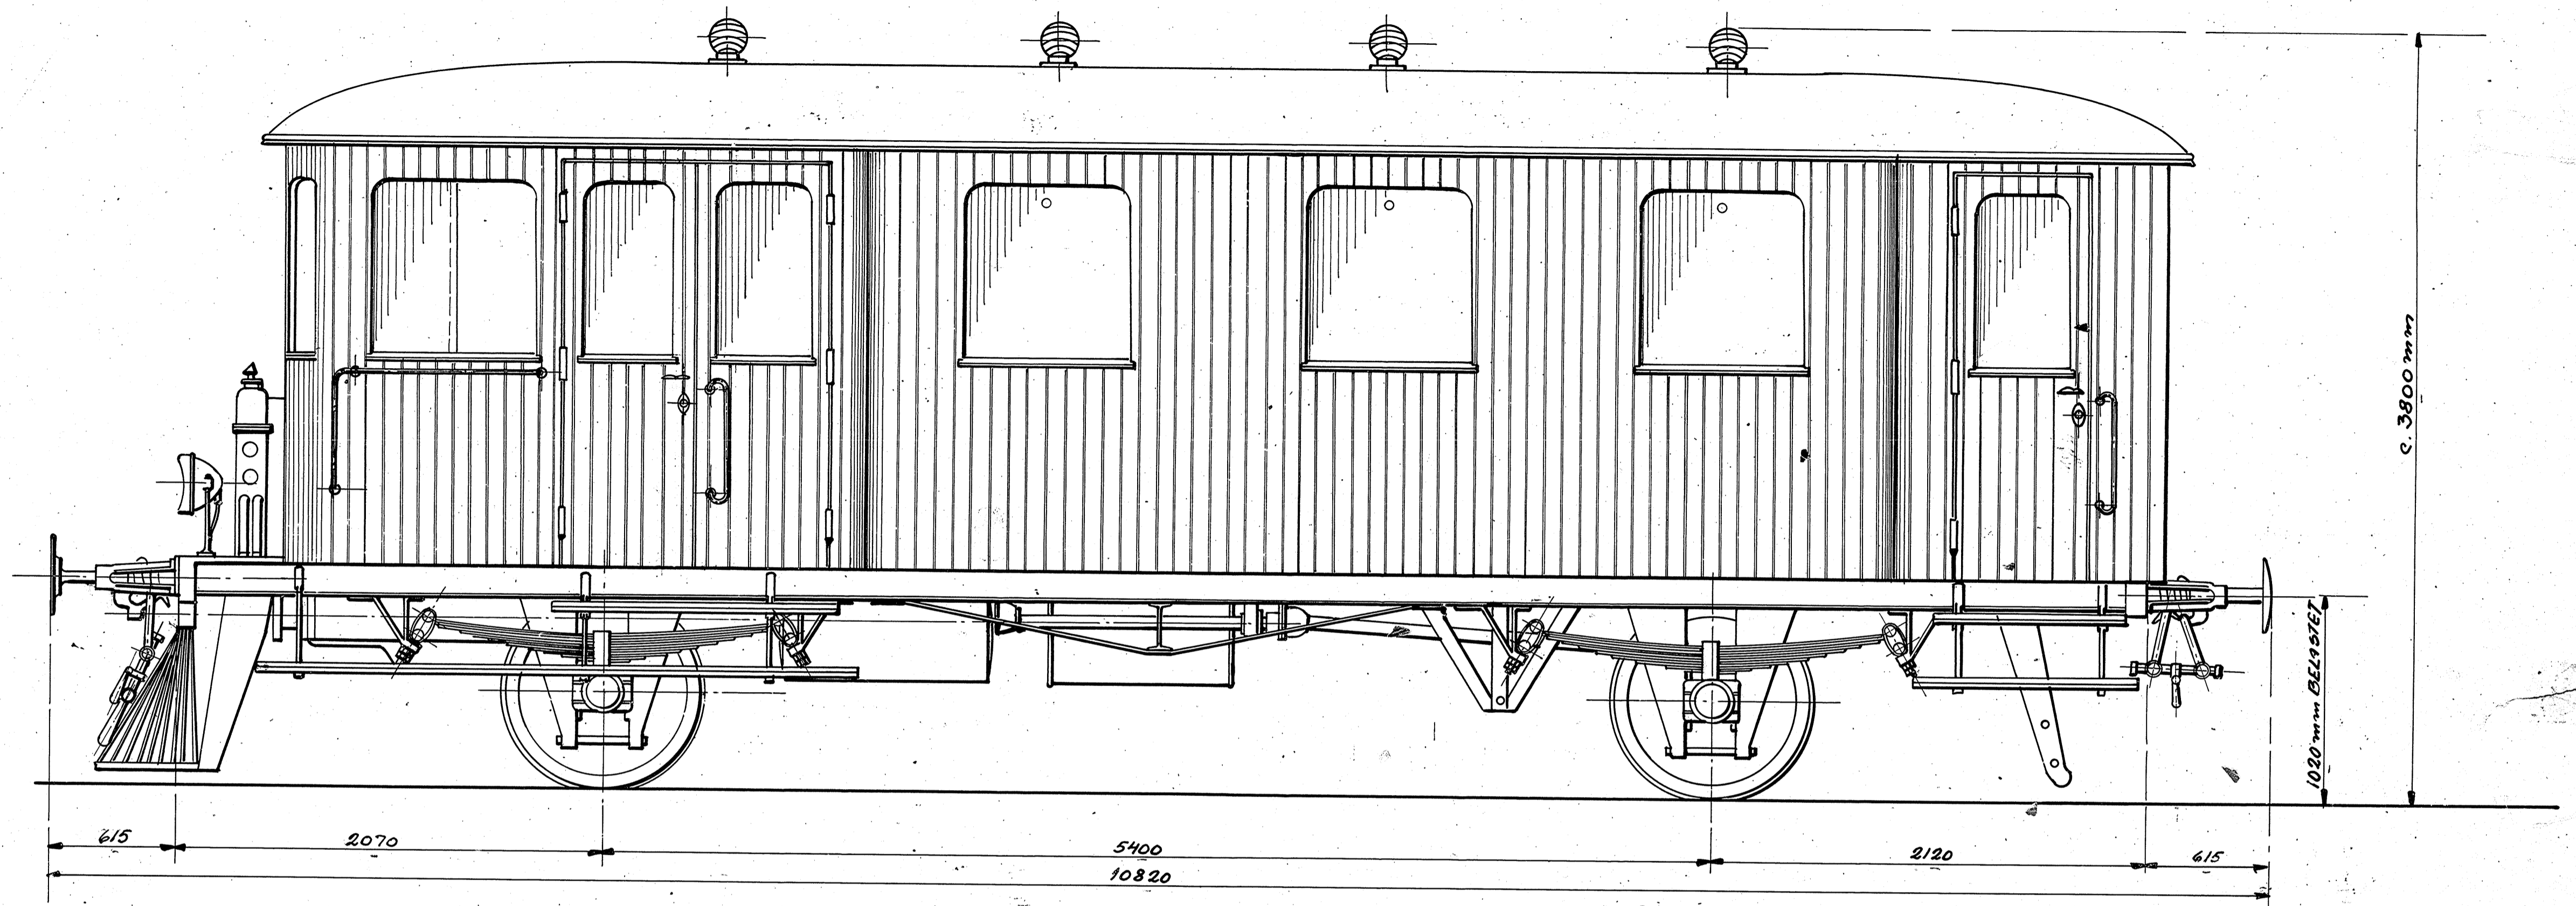

GRIBSKOV BANEN
MOTORVOGN-42 SIDDEPLADSER
 SKALA 1:20

DE FORENEDE AUTOMOBILFABRIKER, A/S, ODENSE.
 TYPER: JERNBANEMOTORTOG, MAD III, BREDD. 5100
 DATO: 5-1-27
 TEG: H.B. KONTR: *[Signature]* **L-7627**