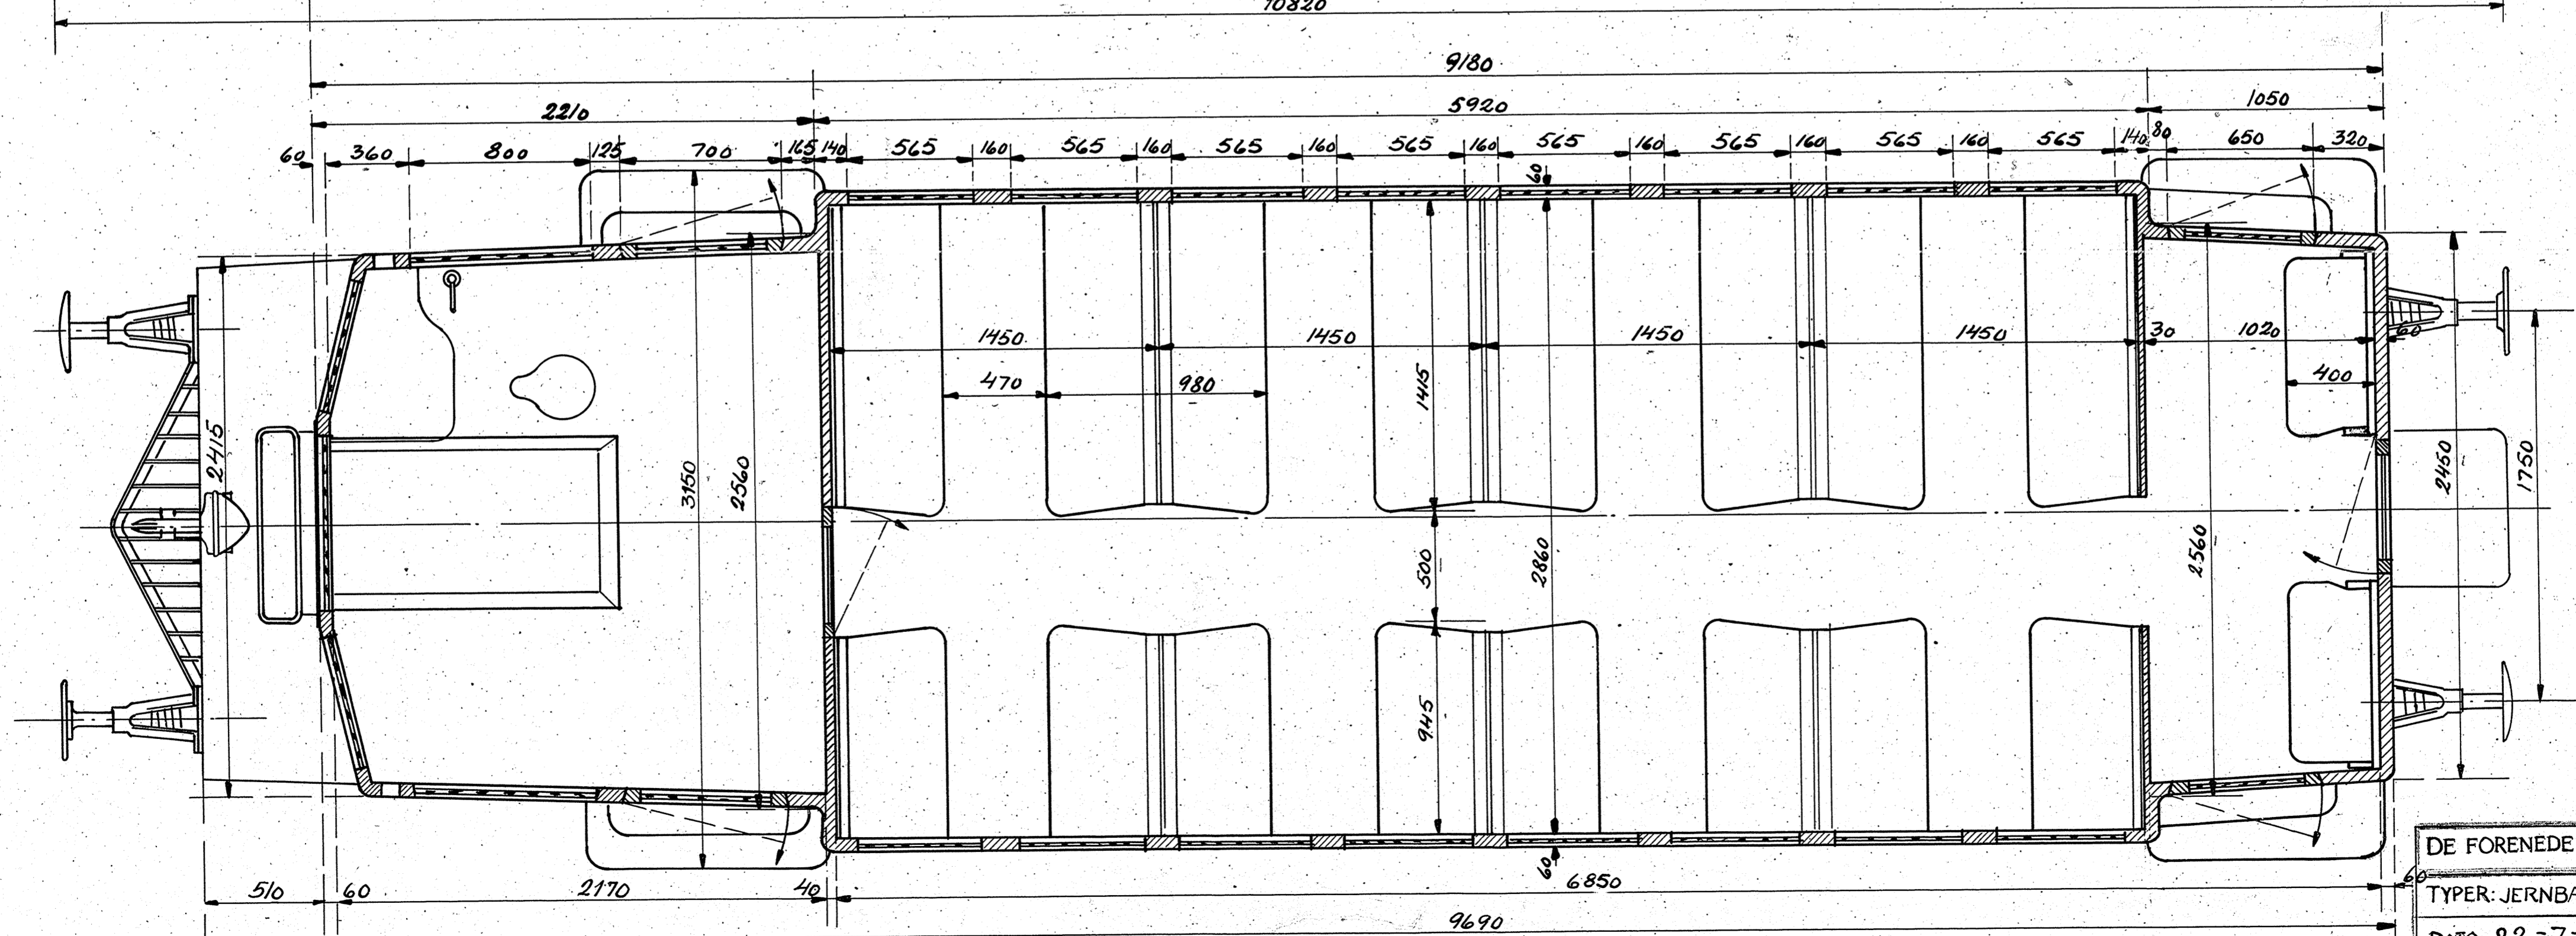

HILLERØD-FREDEKSVÆRK-HUNDESTED JERNBANE

44 SIDDEPLADSER

FORSLAG II

SKALA 1:20

DE FORENEDE AUTOMOBILFABRIKER, A/S. ODENSE.
TYPER: JERNBANE MOTOR TOG, MOD. VII BRED. VDF.
DATO: 22-7-26
TEG. MA: HKONTR. **L-7610**