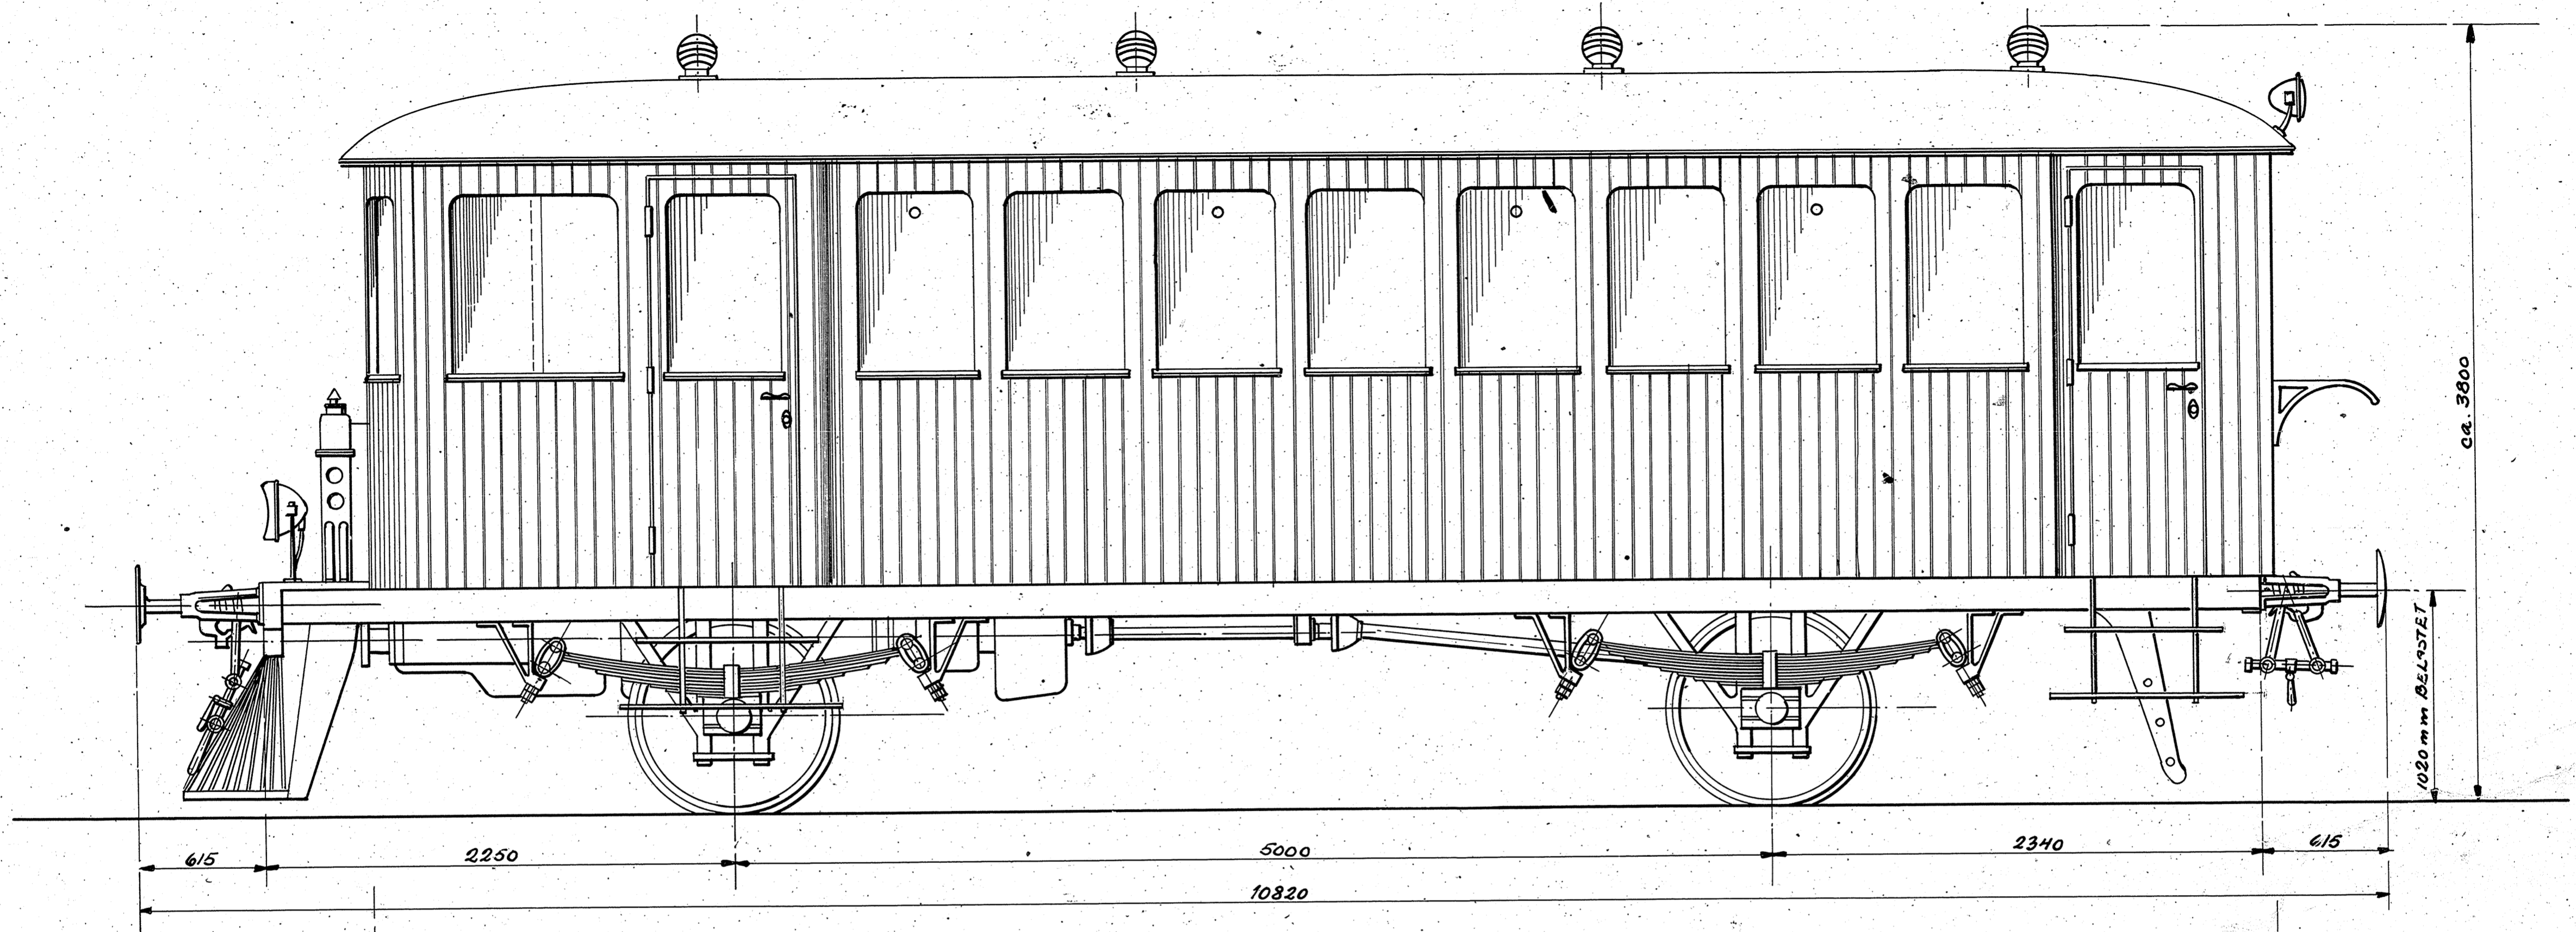

HILLERØD-FREDEKSVÆRK-HUNDESTED JERNBANE

44 SIDDEPLADSER

FORSLAG II

SKALA 1:20

DE FORENEDE AUTOMOBILFABRIKER, A/S. ODENSE.
TYPER: JERNBANE MOTOR TOG, MOD. VII BRED. VDF.
DATO: 22-7-26
TEG. MA: HKONTR. **L-7610**