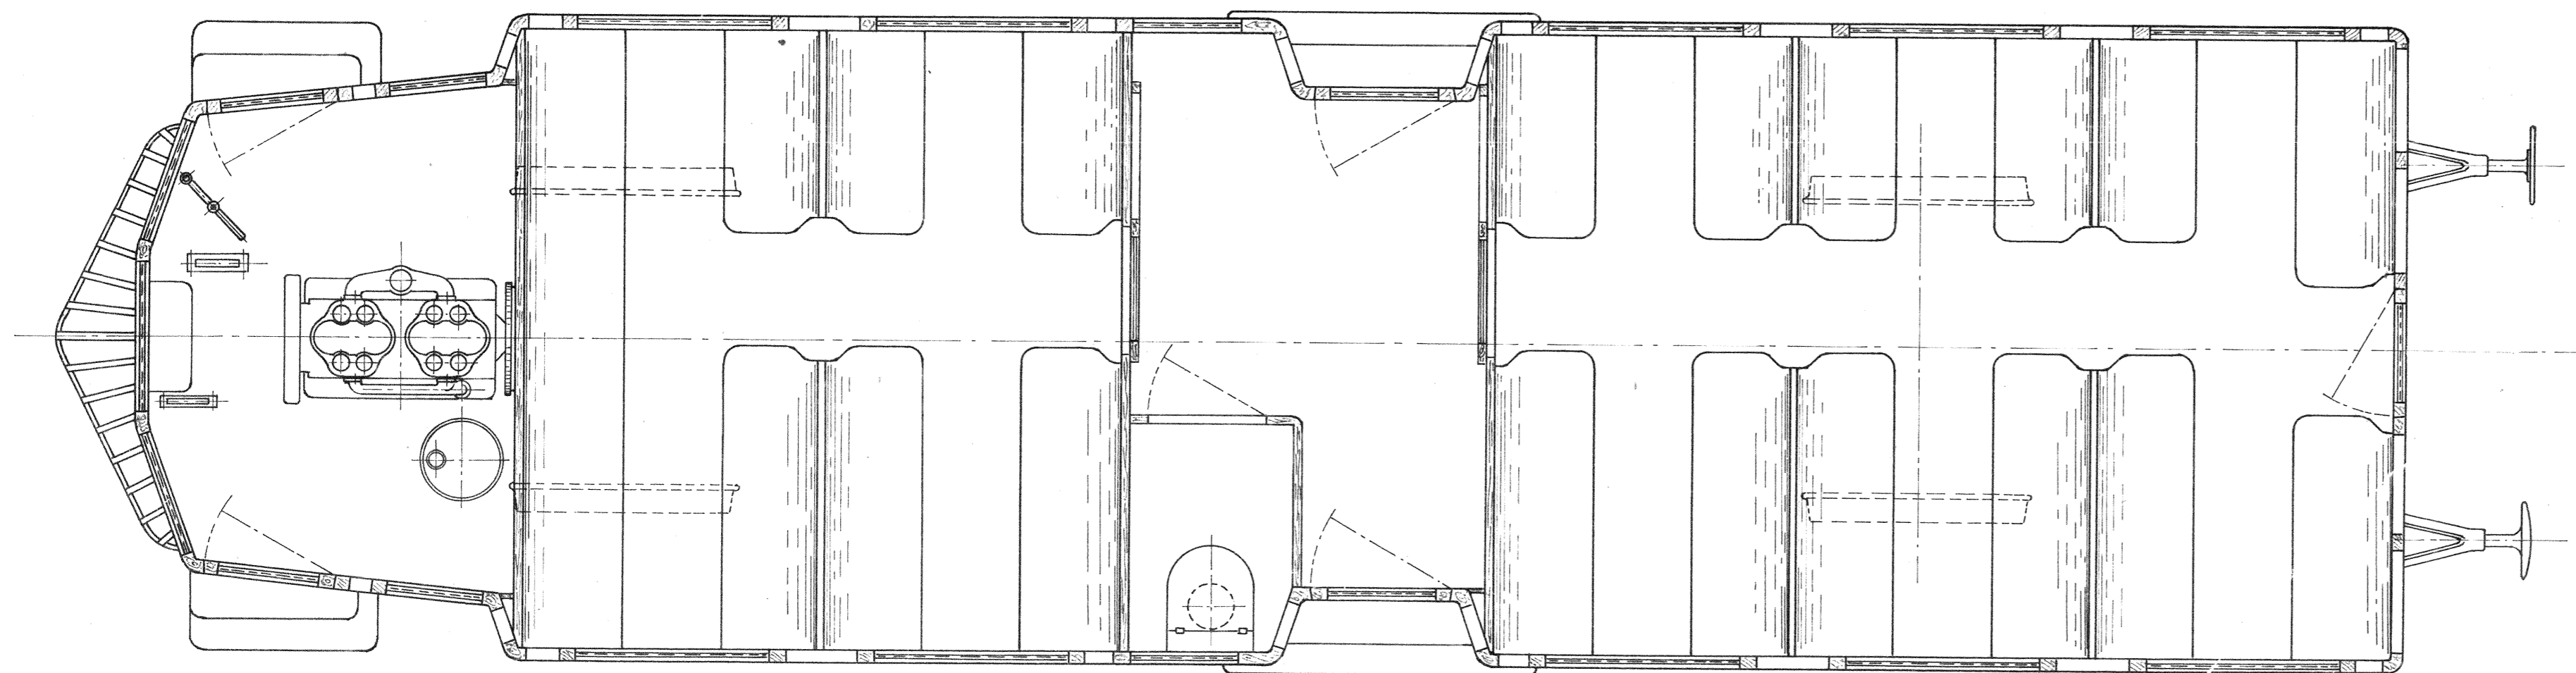

JERNBANE - MOTORVOGN.

ANTAL SIDDEPLADSER = 50.

SKALA 1:25.

TYPER:

DATE: 20-4-21.

TEC: KON:

L. 7516