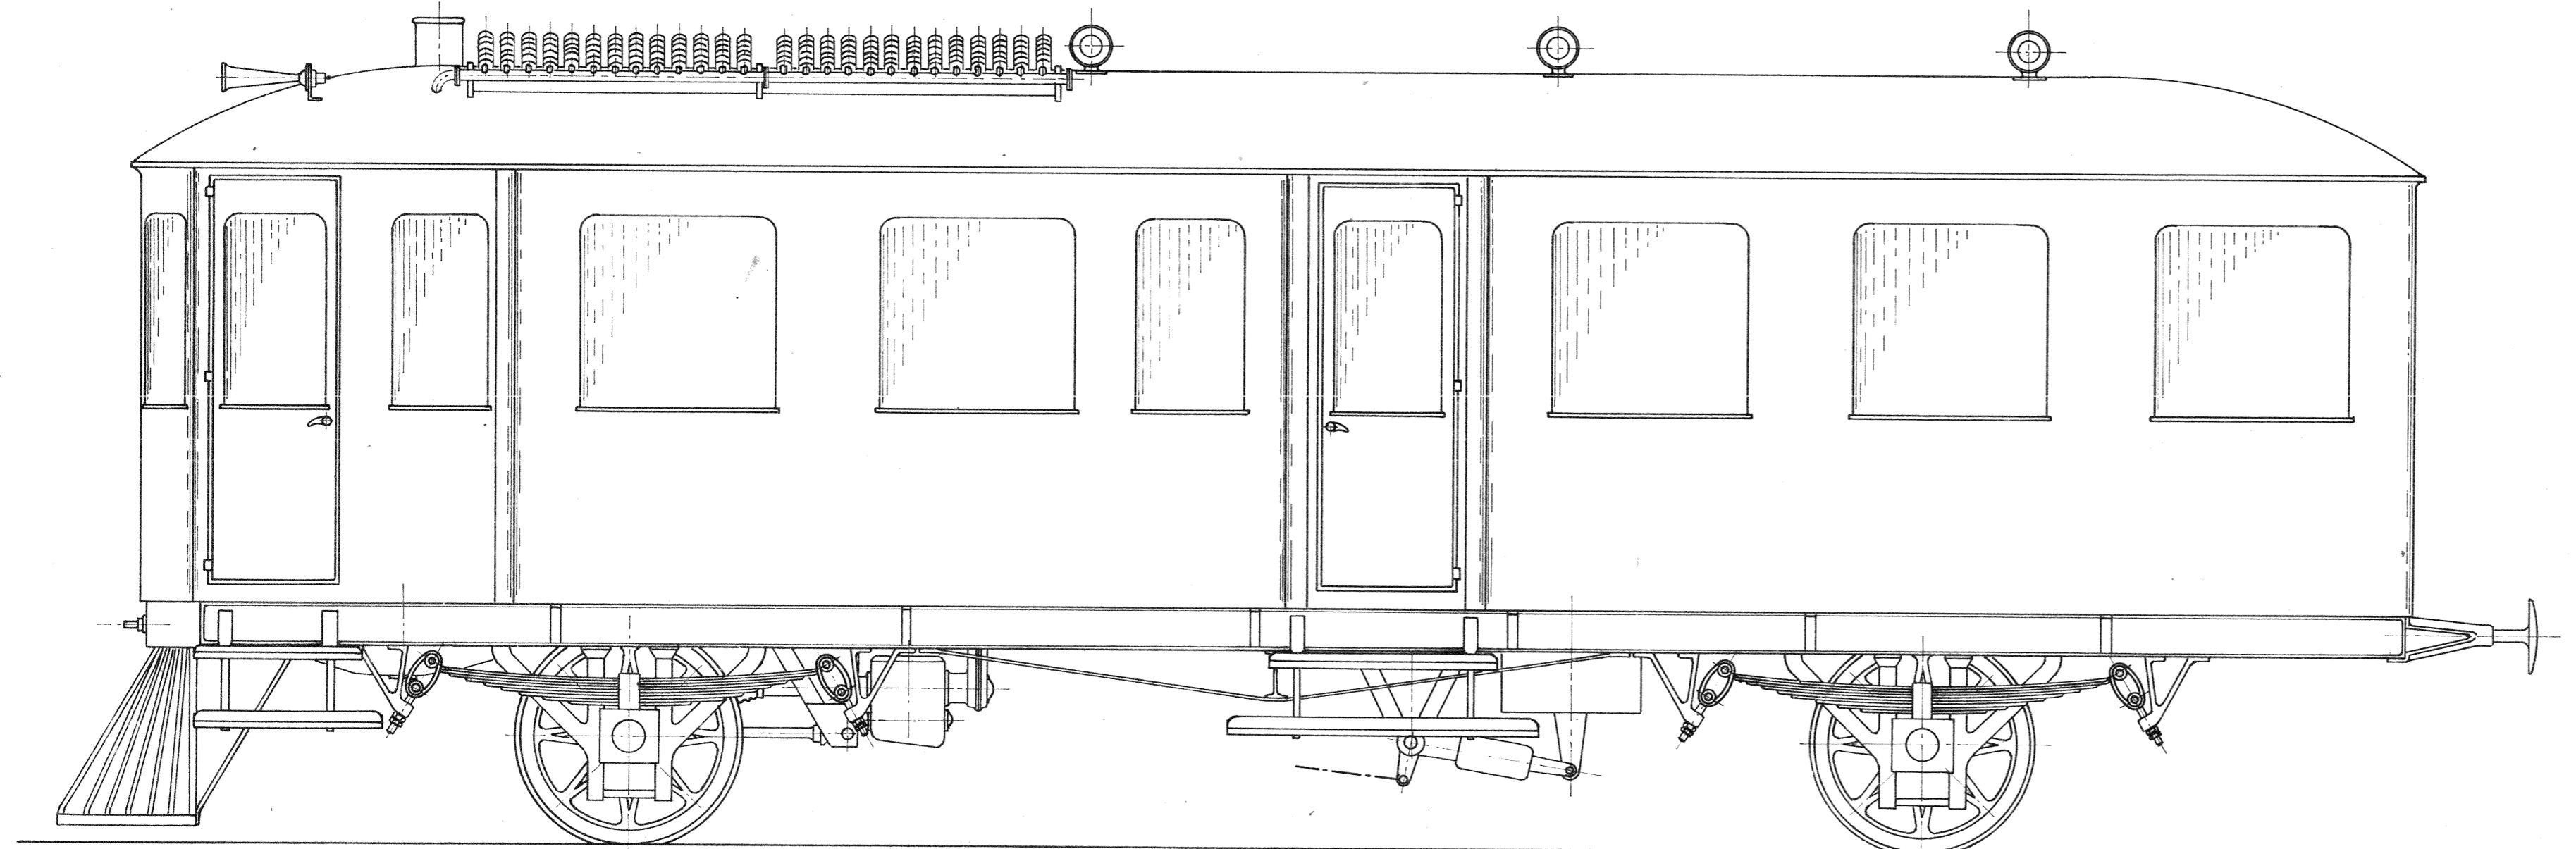

JERNBANE - MOTORVOGN.

ANTAL SIDDEPLADSER = 50.

SKALA 1:25.

TYPER:

DATE: 20-4-21.

TEC: KON:

L. 7516