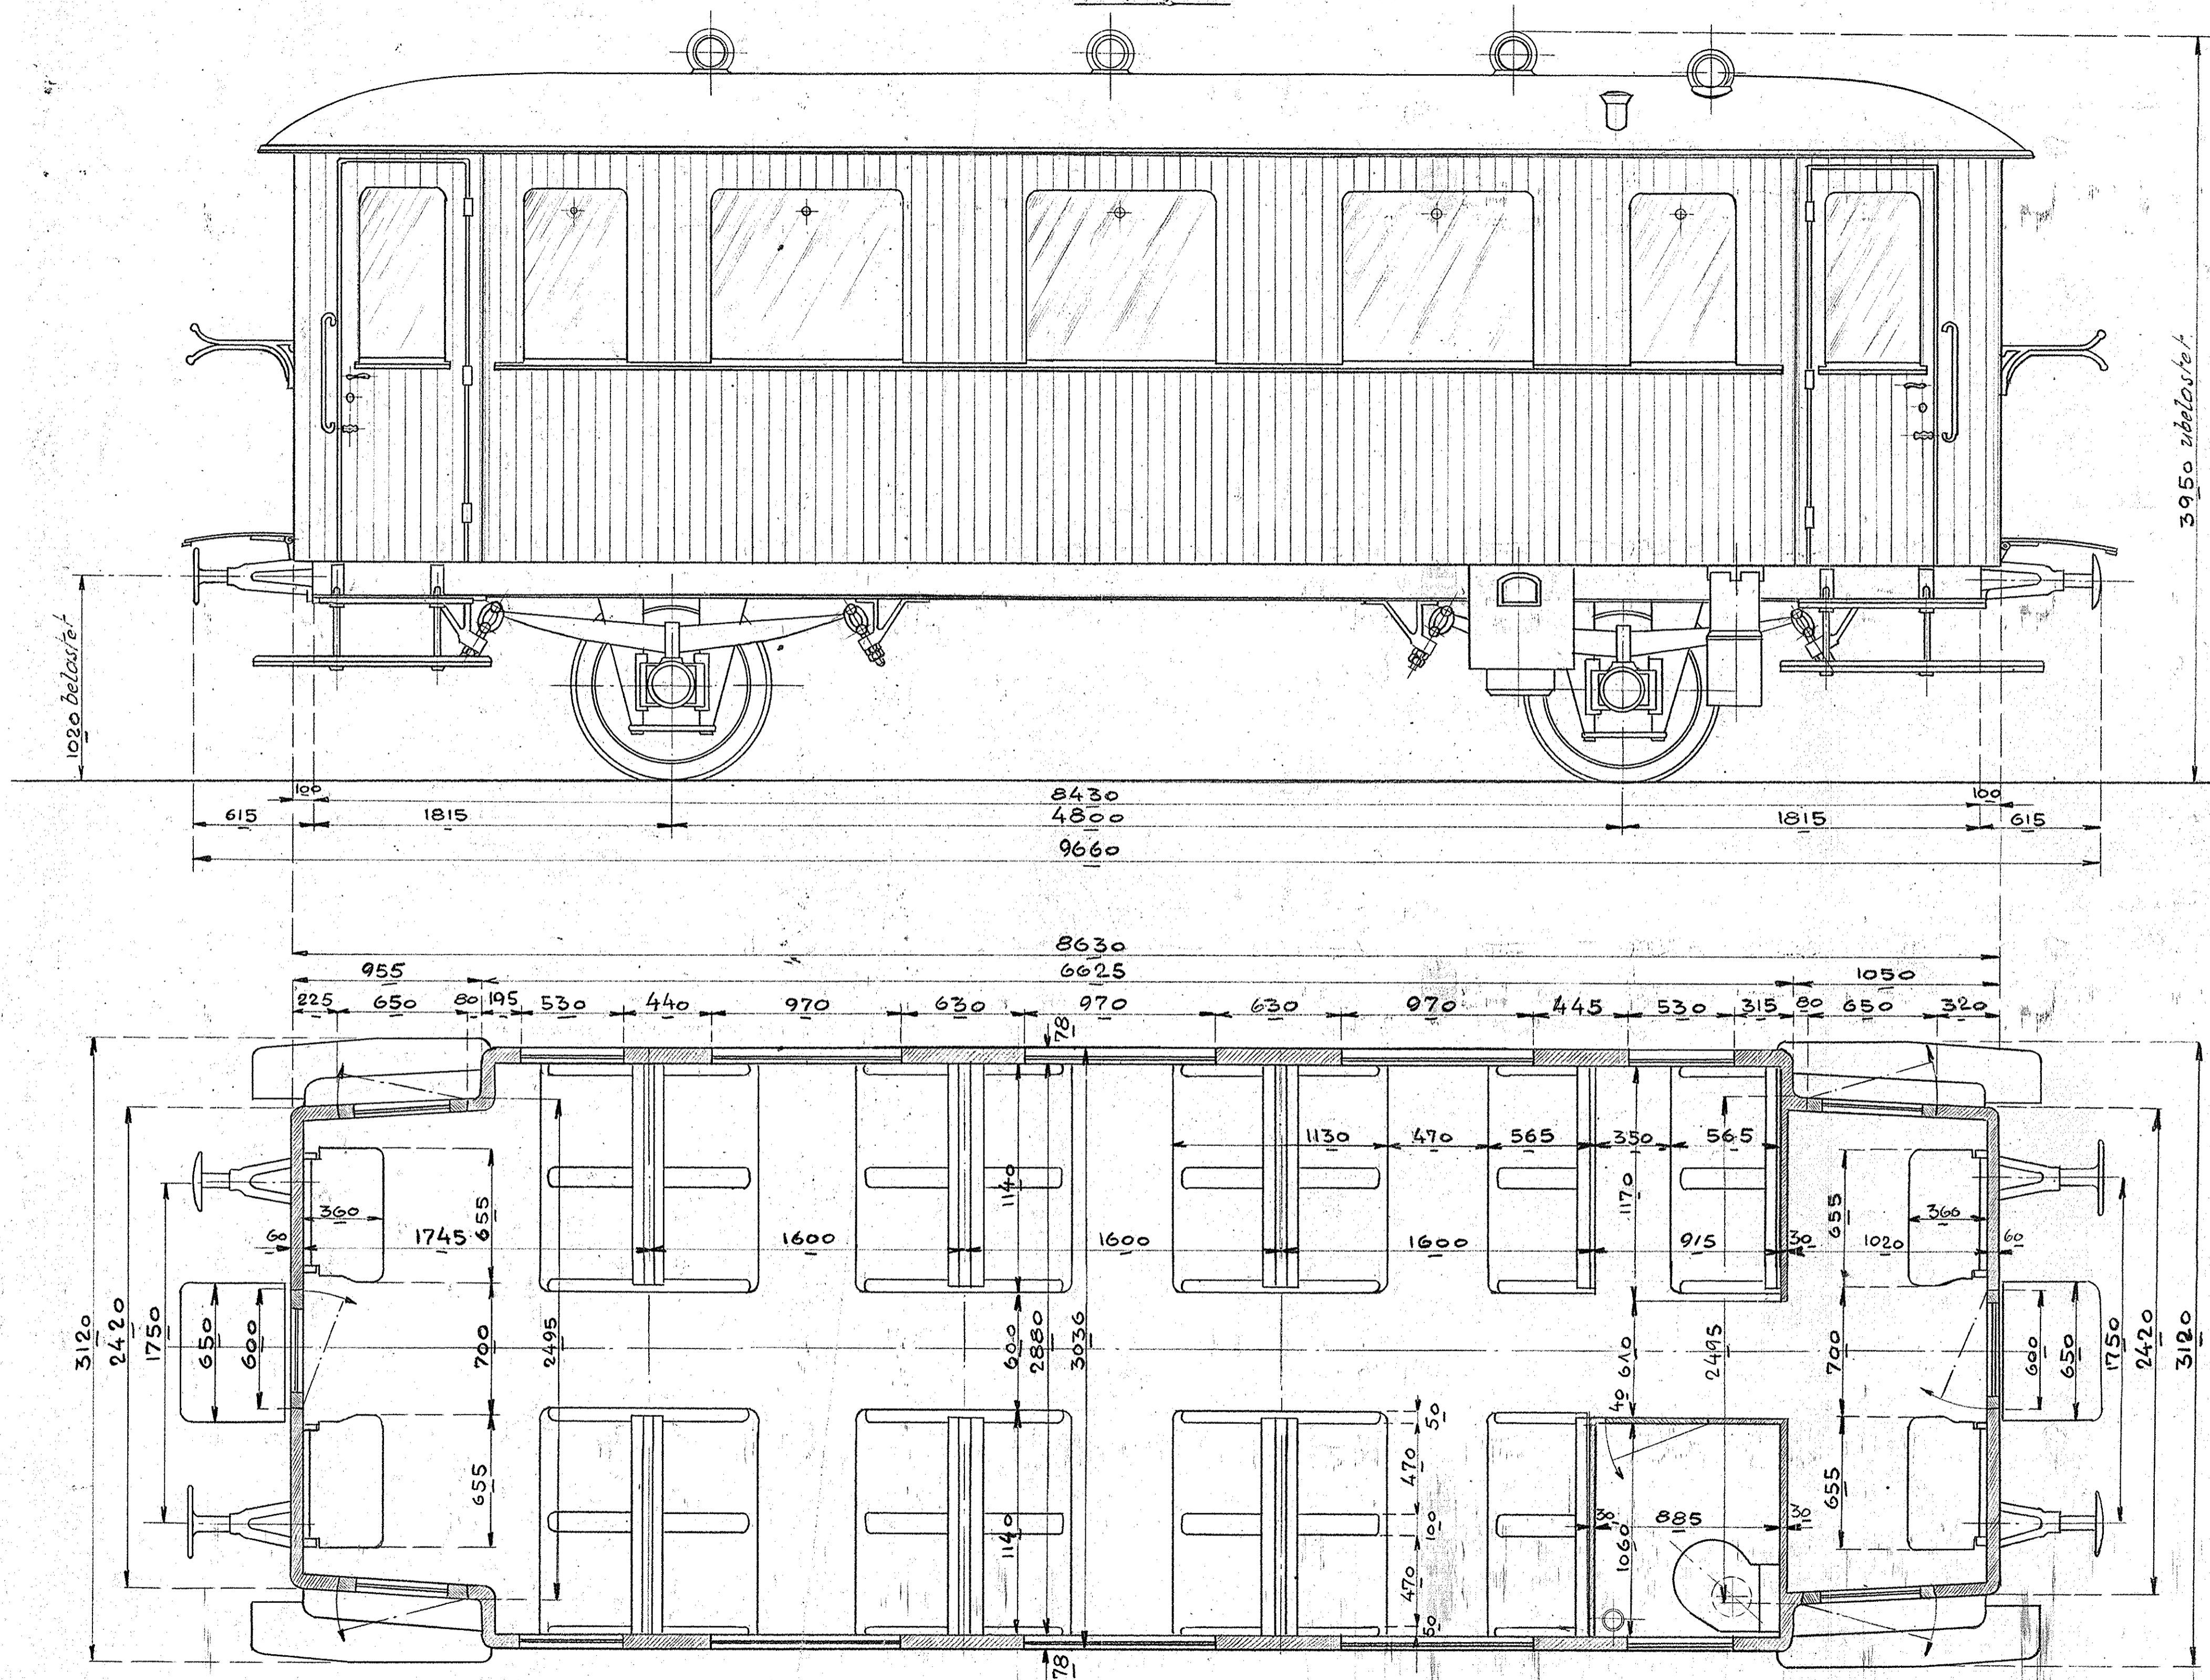

ODSHERREDBANEN
 PAHÆNGSVOGN - 34 SIDDEPLADSER

SKALA: 20

DE FORENEDE AUTOMOBILFABRIKER, 1/8, ODENSE
 TYPER: Jernbane-Motor- og -Rullevogn-veje
 DATO: 7-9-1931
 TEG: *[Signature]* KONTR: *[Signature]* **C-29649**