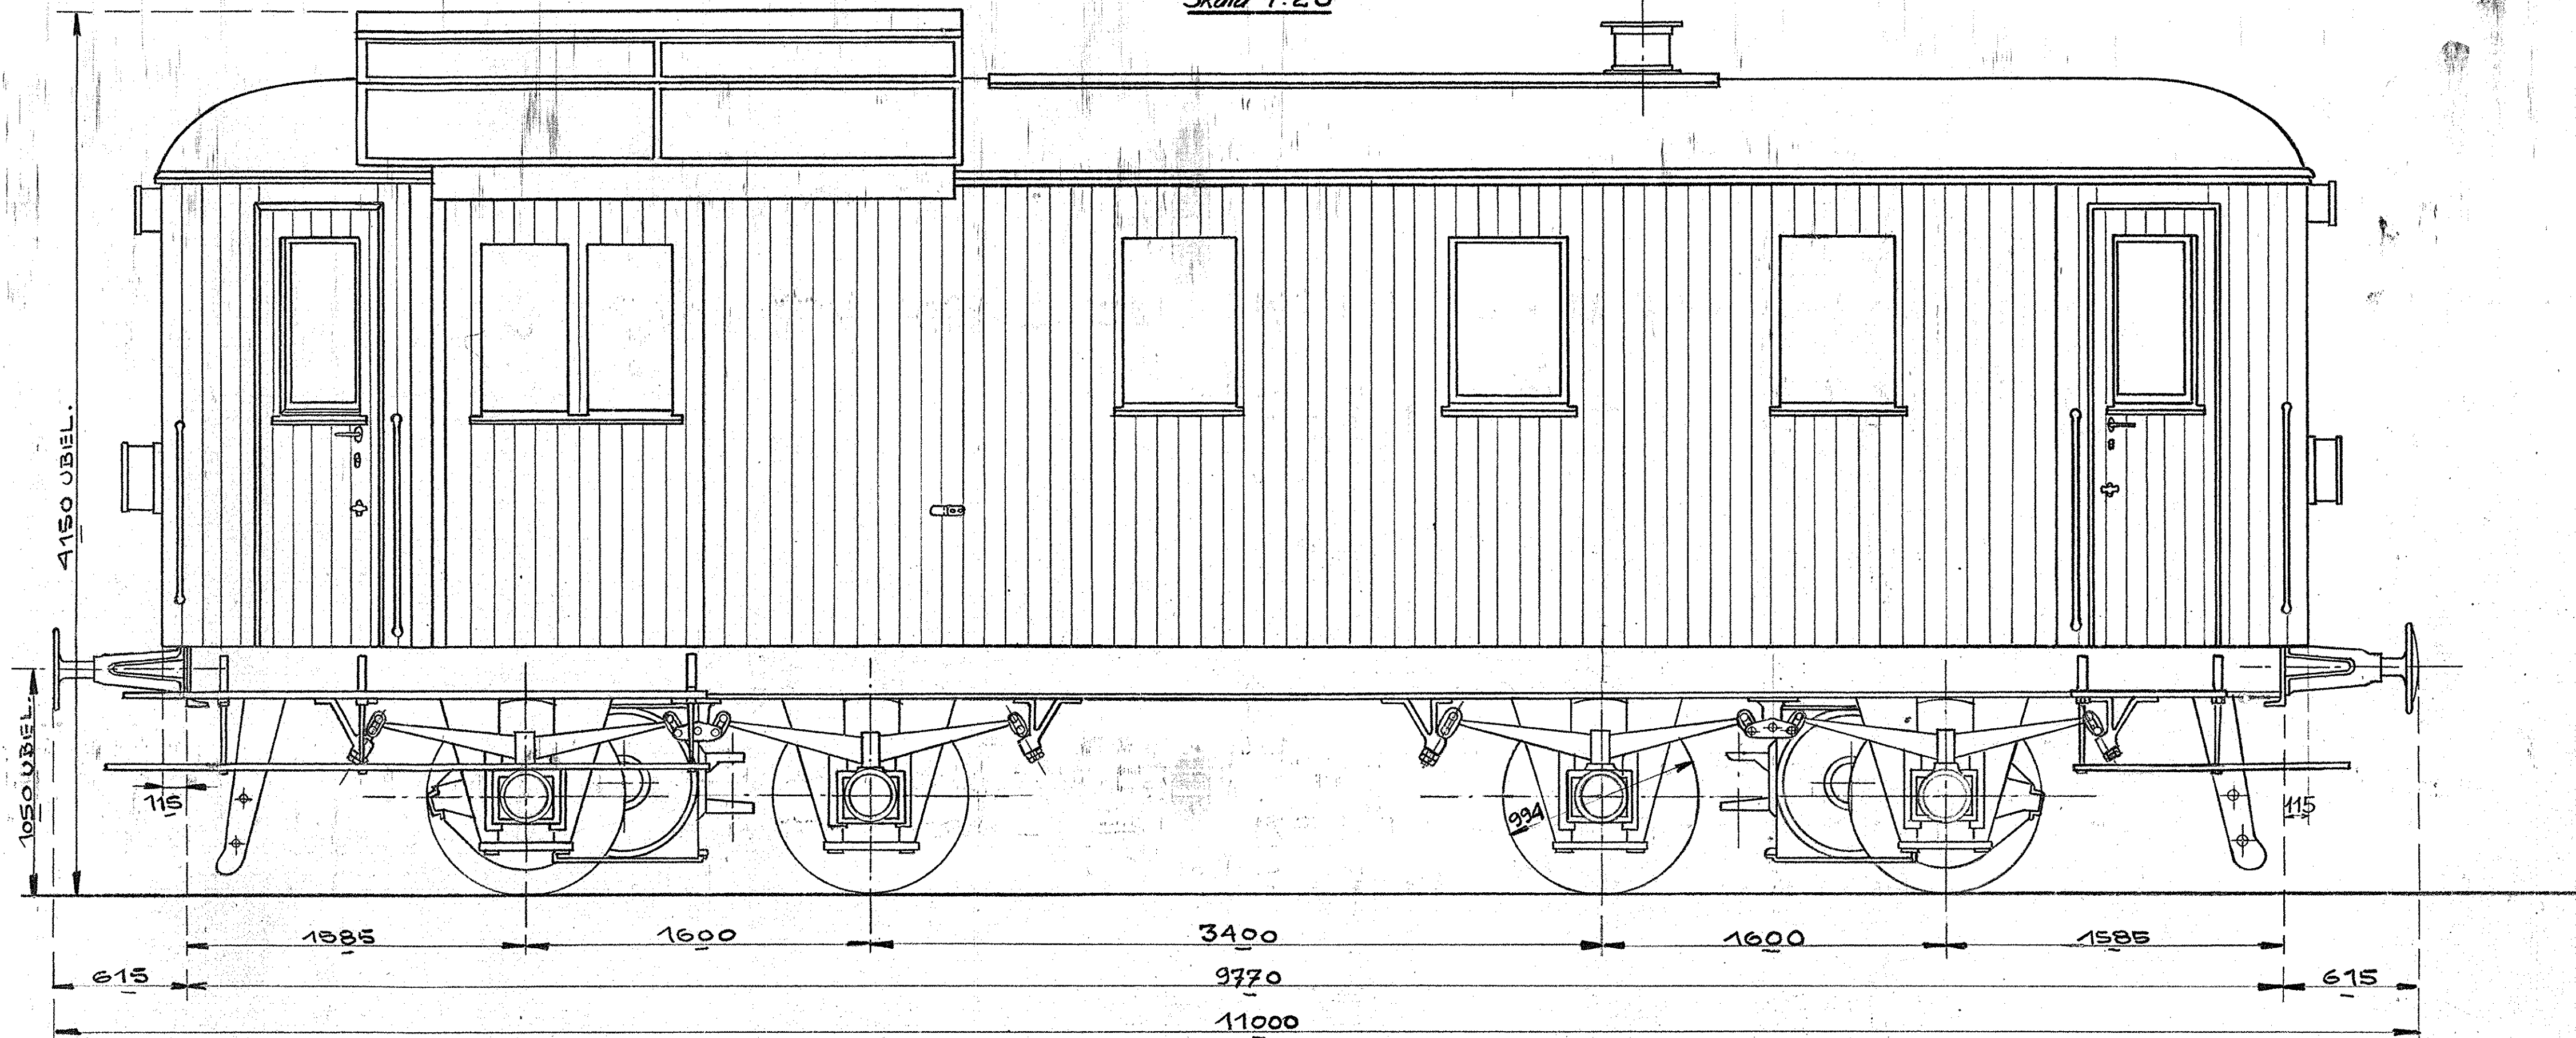

330/350 H. diesel-elektrisk Lokomotiv.

Skala 1:20

DE FORENEDE AUTOMQILFABRIKER, A/S. ODENSE
 TYPER: 330/350 H.K. LOKO. A22_e VIII₂
 DATO: 22-8-31
 TEG. M. E. KONTR. J. P. **C29647**