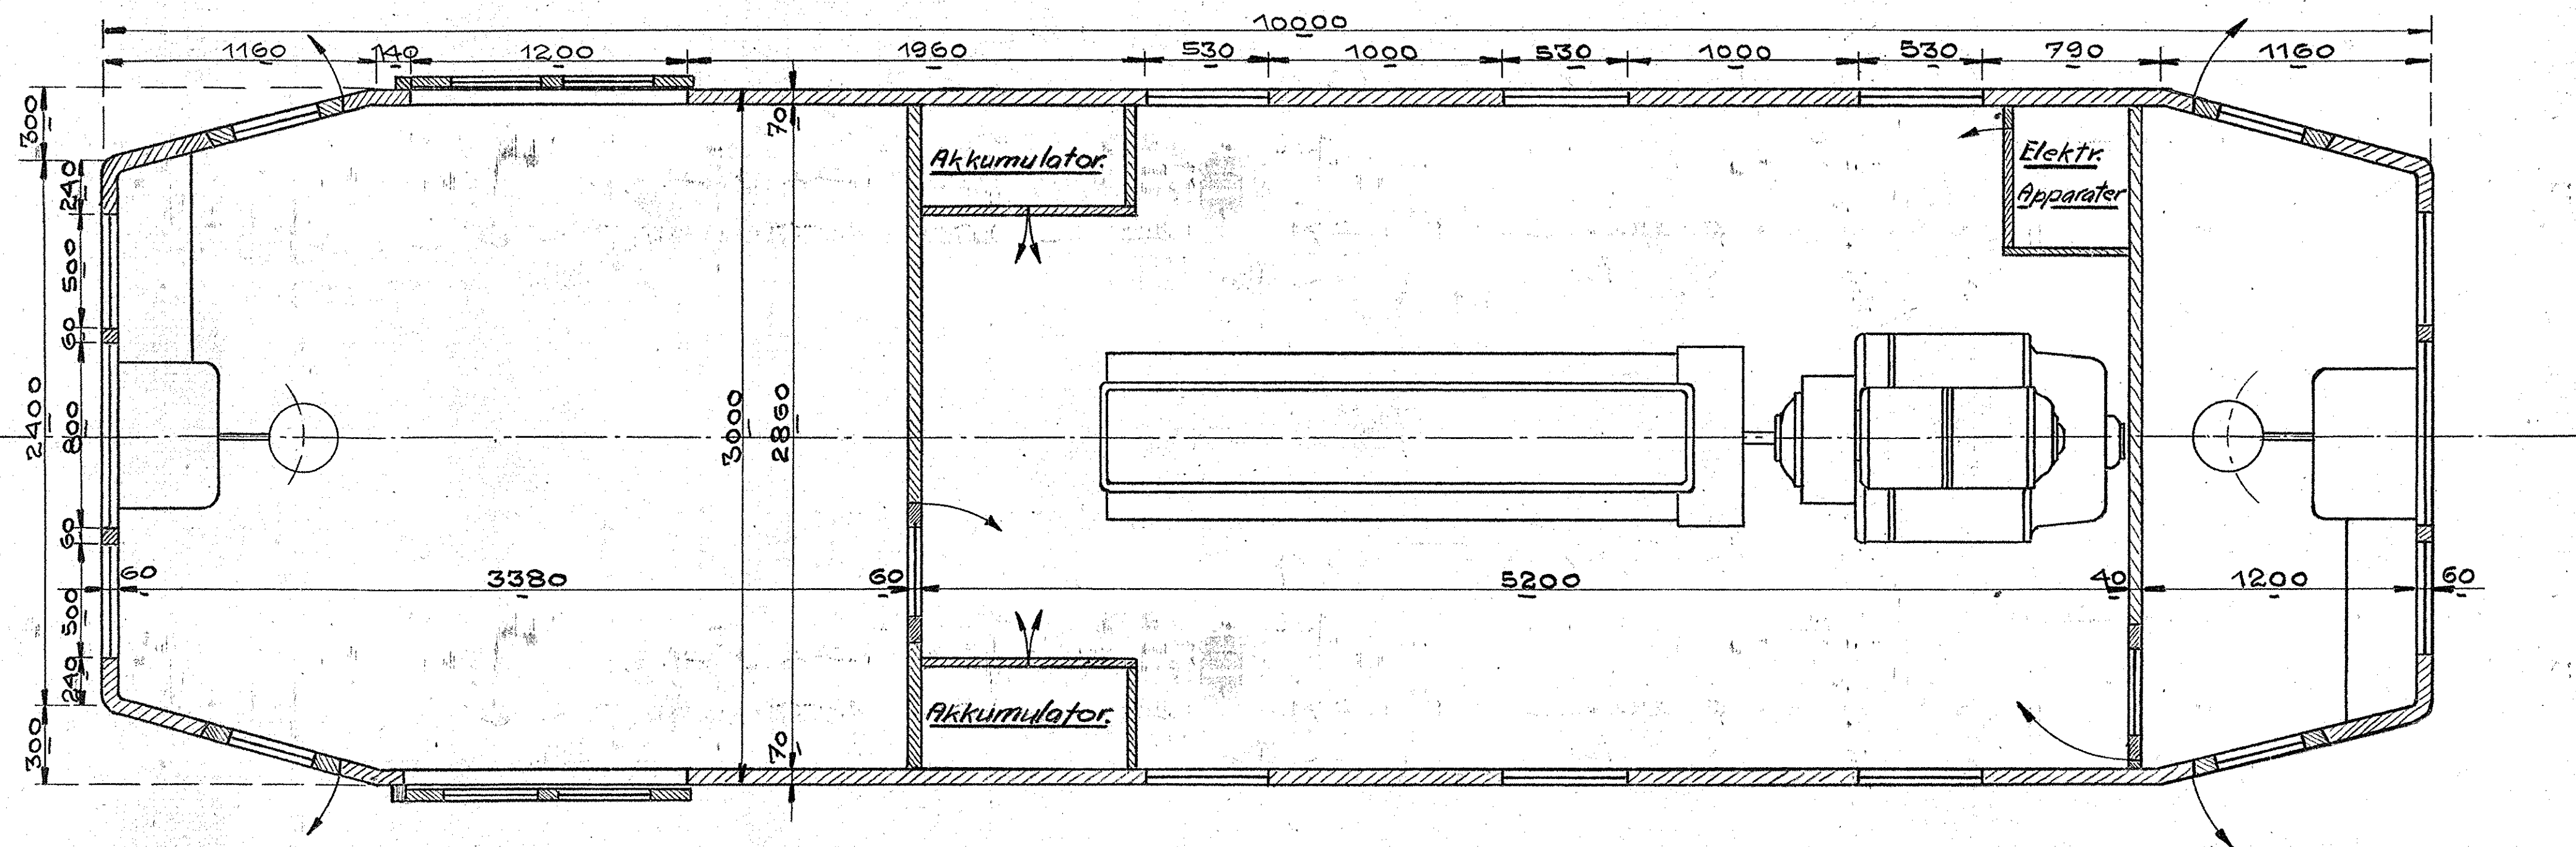

330/350 H. diesel-elektrisk Lokomotiv.

Skala 1:20

DE FORENEDE AUTOMQILFABRIKER, A/S. ODENSE
 TYPER: 330/350 H.K. LOKO. A22_e VIII₂
 DATO: 22-8-31
 TEG. M. E. KONTR. J. P. **C29647**