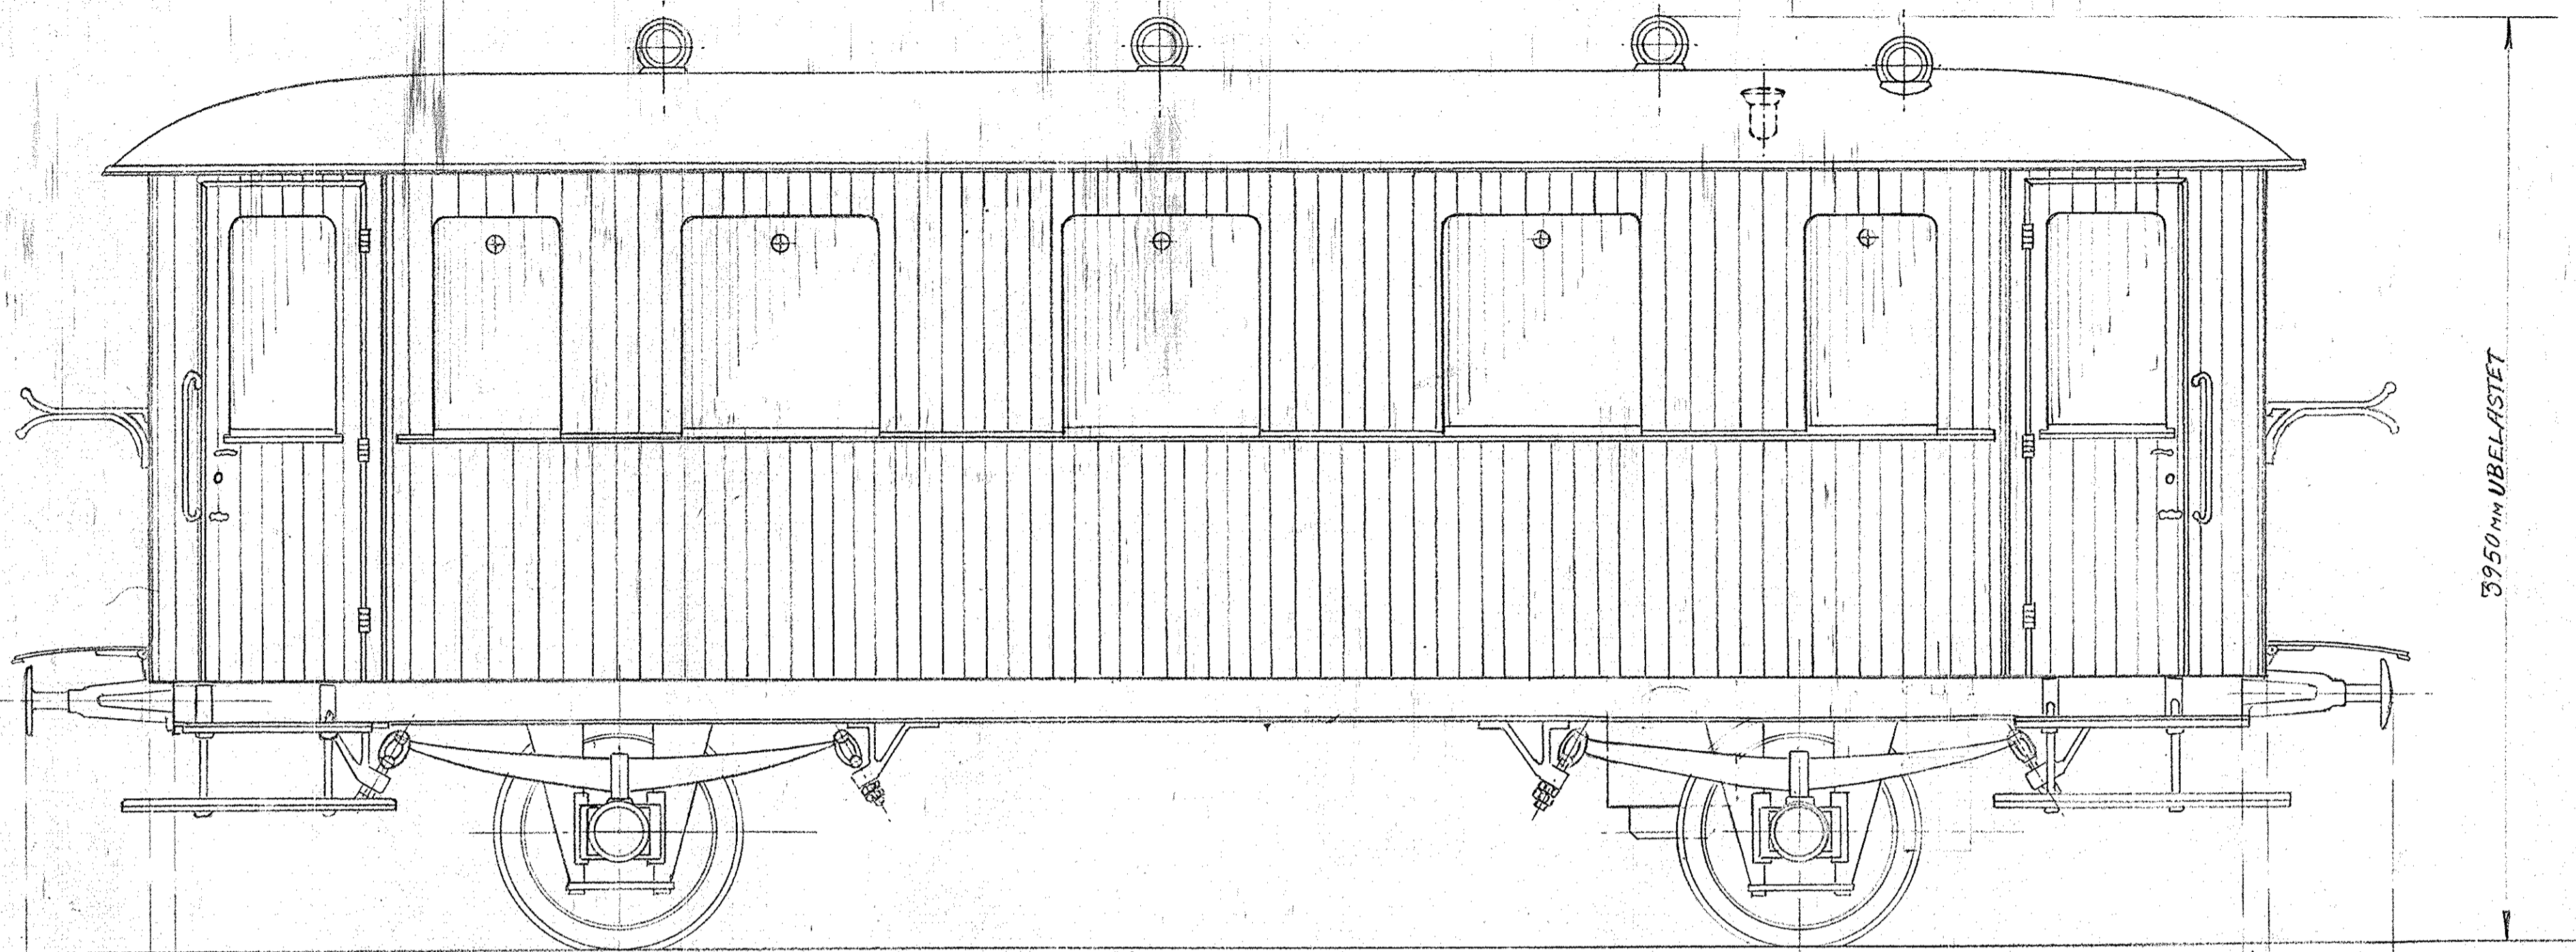

VARDE-NR. NEBEL-TARM JERNBANE.

PAARHENGSVOGN - 46 SIDDEPLADSER.

SKALA 1:20.

1020mm BELASTET

3950mm UBELASTET

DE FORENEDE AUTOMOBILFABRIKER, A/S, ODENSE

TYPER: JERNBANEMOTORTOG - PAARHENGSVOGN

DATO: 13-8-31