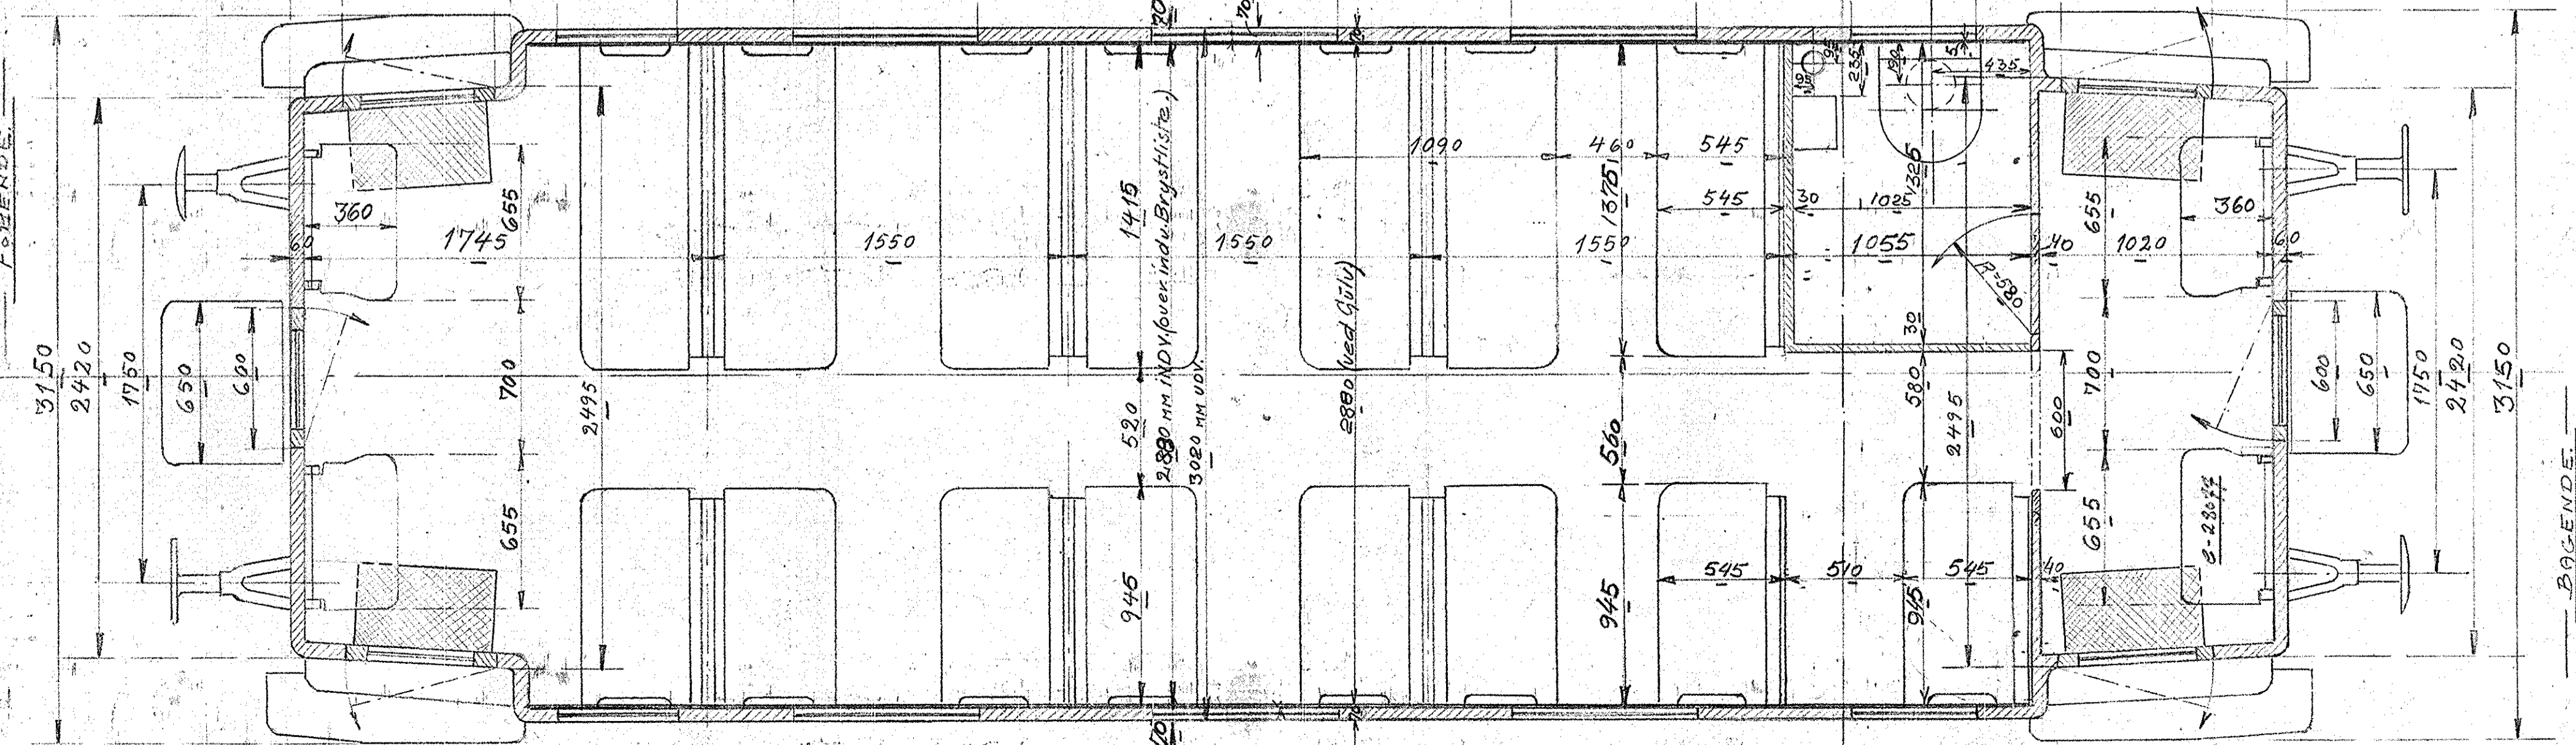

VARDE-NR. NEBEL-TARM JERNBANE.

PAARHENGSVOGN - 46 SIDDEPLADSER.

SKALA 1:20.

1020mm BELASTET

3950mm UBELASTET

DE FORENEDE AUTOMOBILFABRIKER, A/S, ODENSE

TYPER: JERNBANEMOTORTOG - PAARHENGSVOGN

DATO: 13-8-31