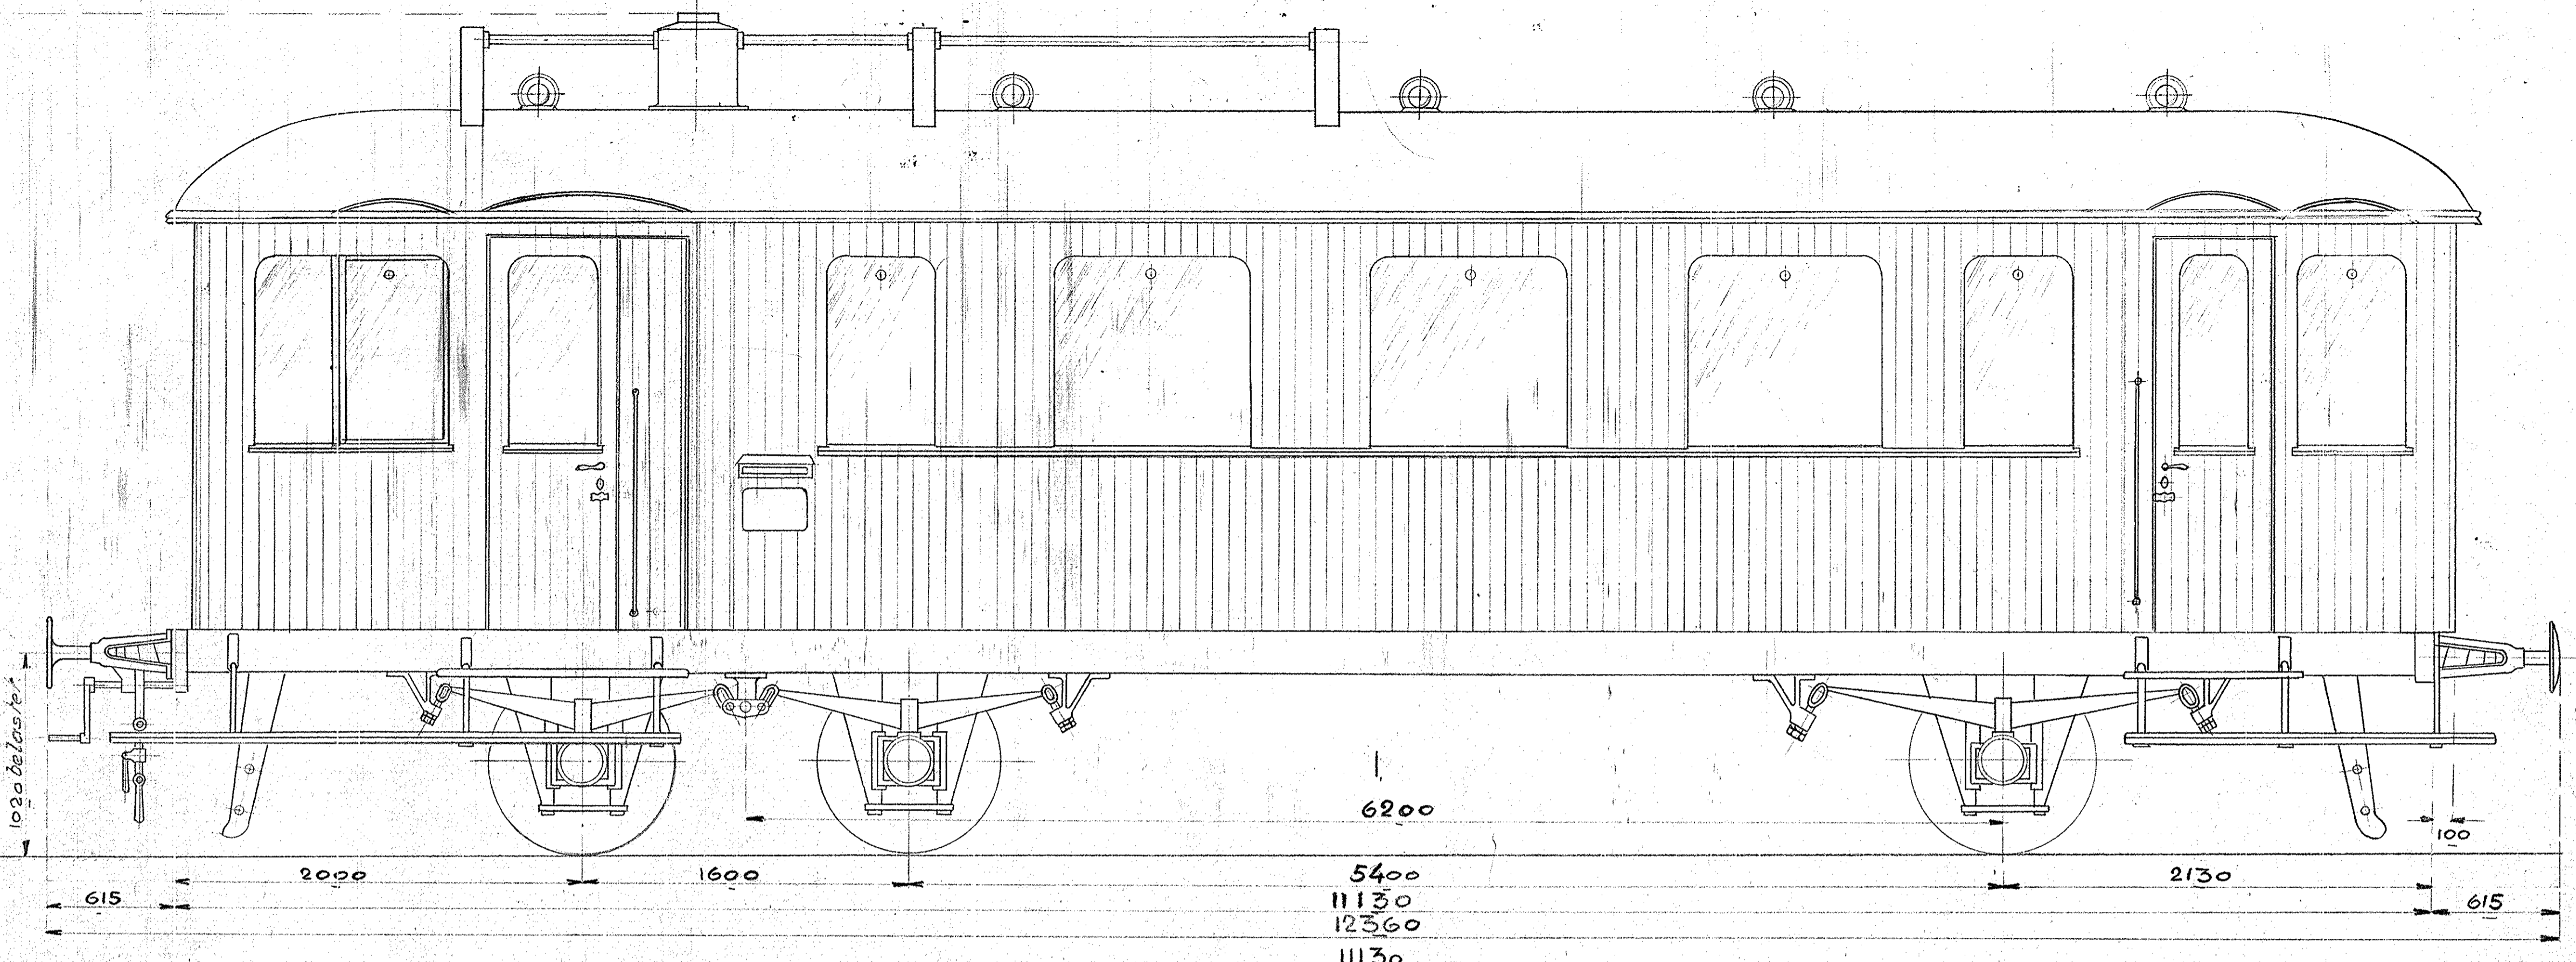

NÆSTVED-PRÆSTØ-MERN JERNBANE
Benzin-mekanisk Motorvogn Skala 1:20

4150 ubelastet

DE FORENEDE AUTOMOBILFABRIKER, A/S ODENSE
TYPER: Jernbane Motorvogn
DATO: 10-8-1931
C-29630