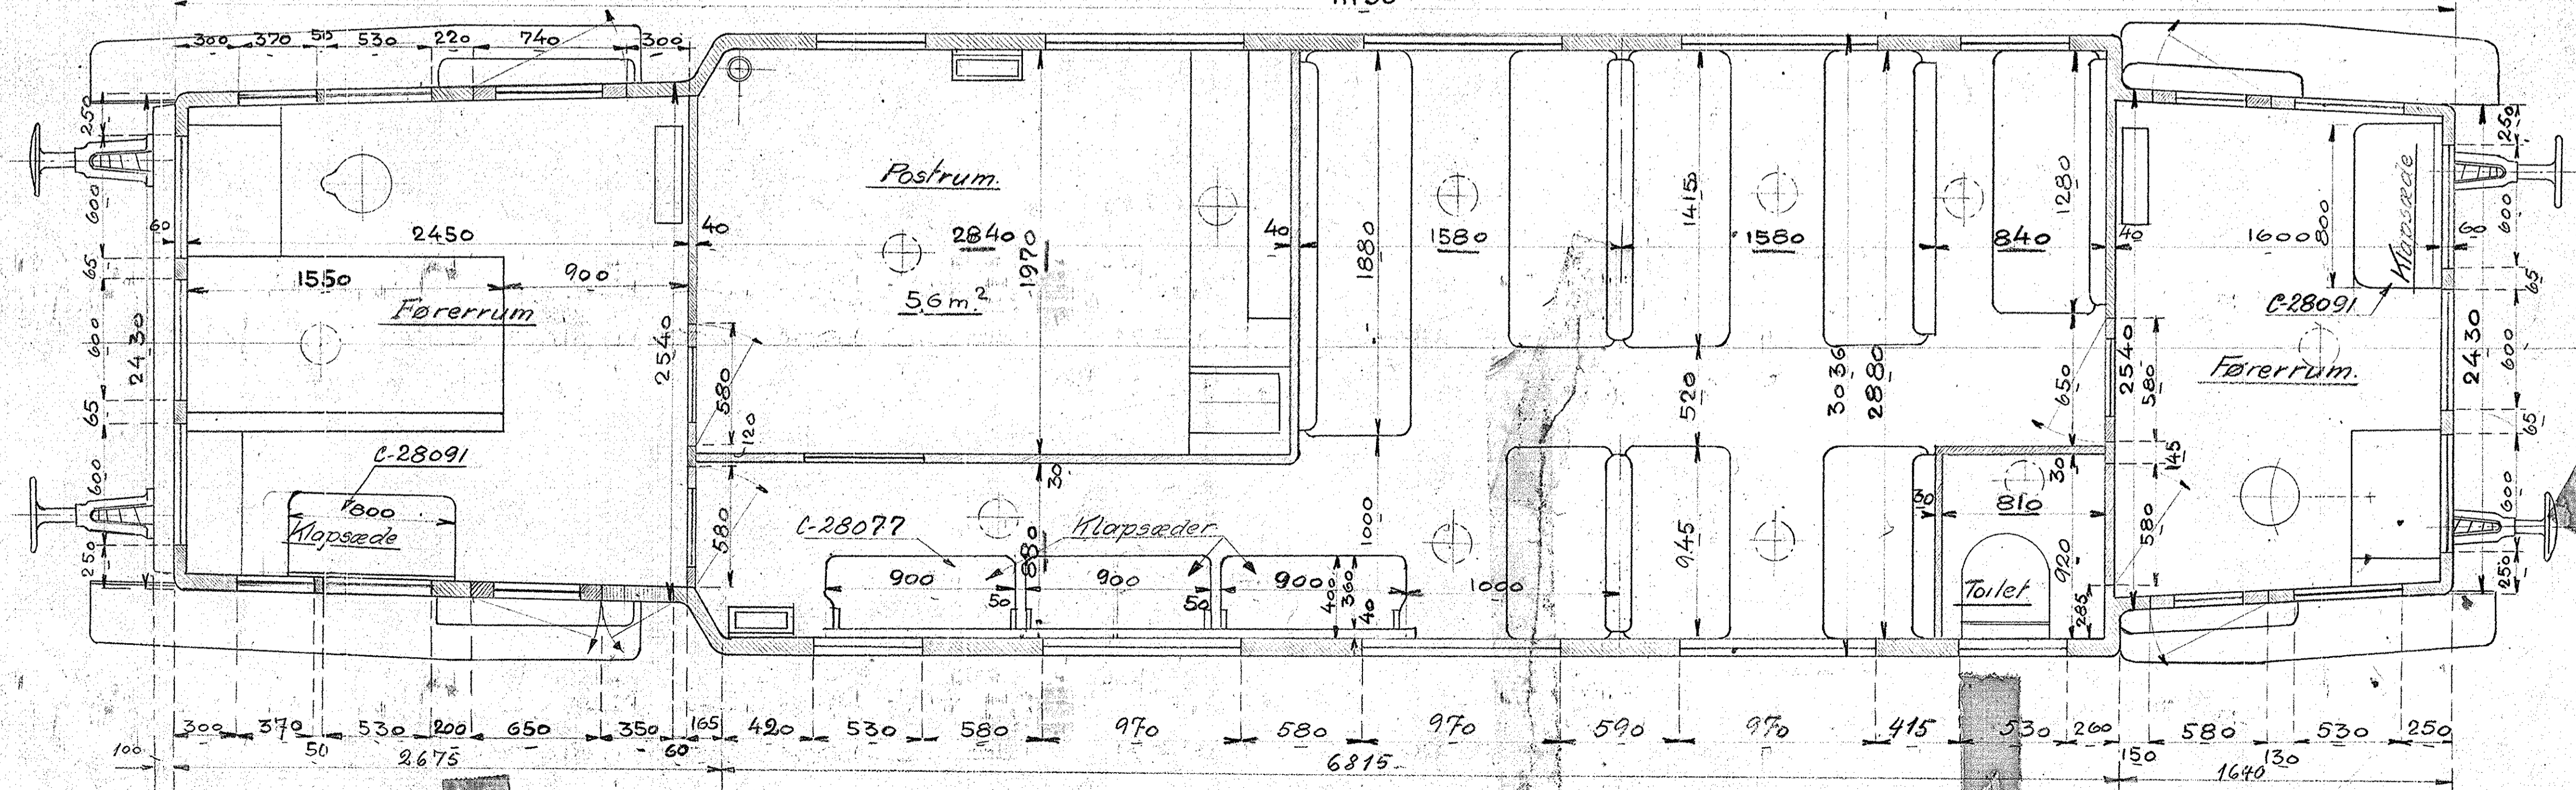

NÆSTVED-PRÆSTØ-MERN JERNBANE
Benzin-mekanisk Motorvogn Skala 1:20

4150 ubelastet

DE FORENEDE AUTOMOBILFABRIKER, A/S ODENSE
TYPER: Jernbane Motorvogn
DATO: 10-8-1931
C-29630