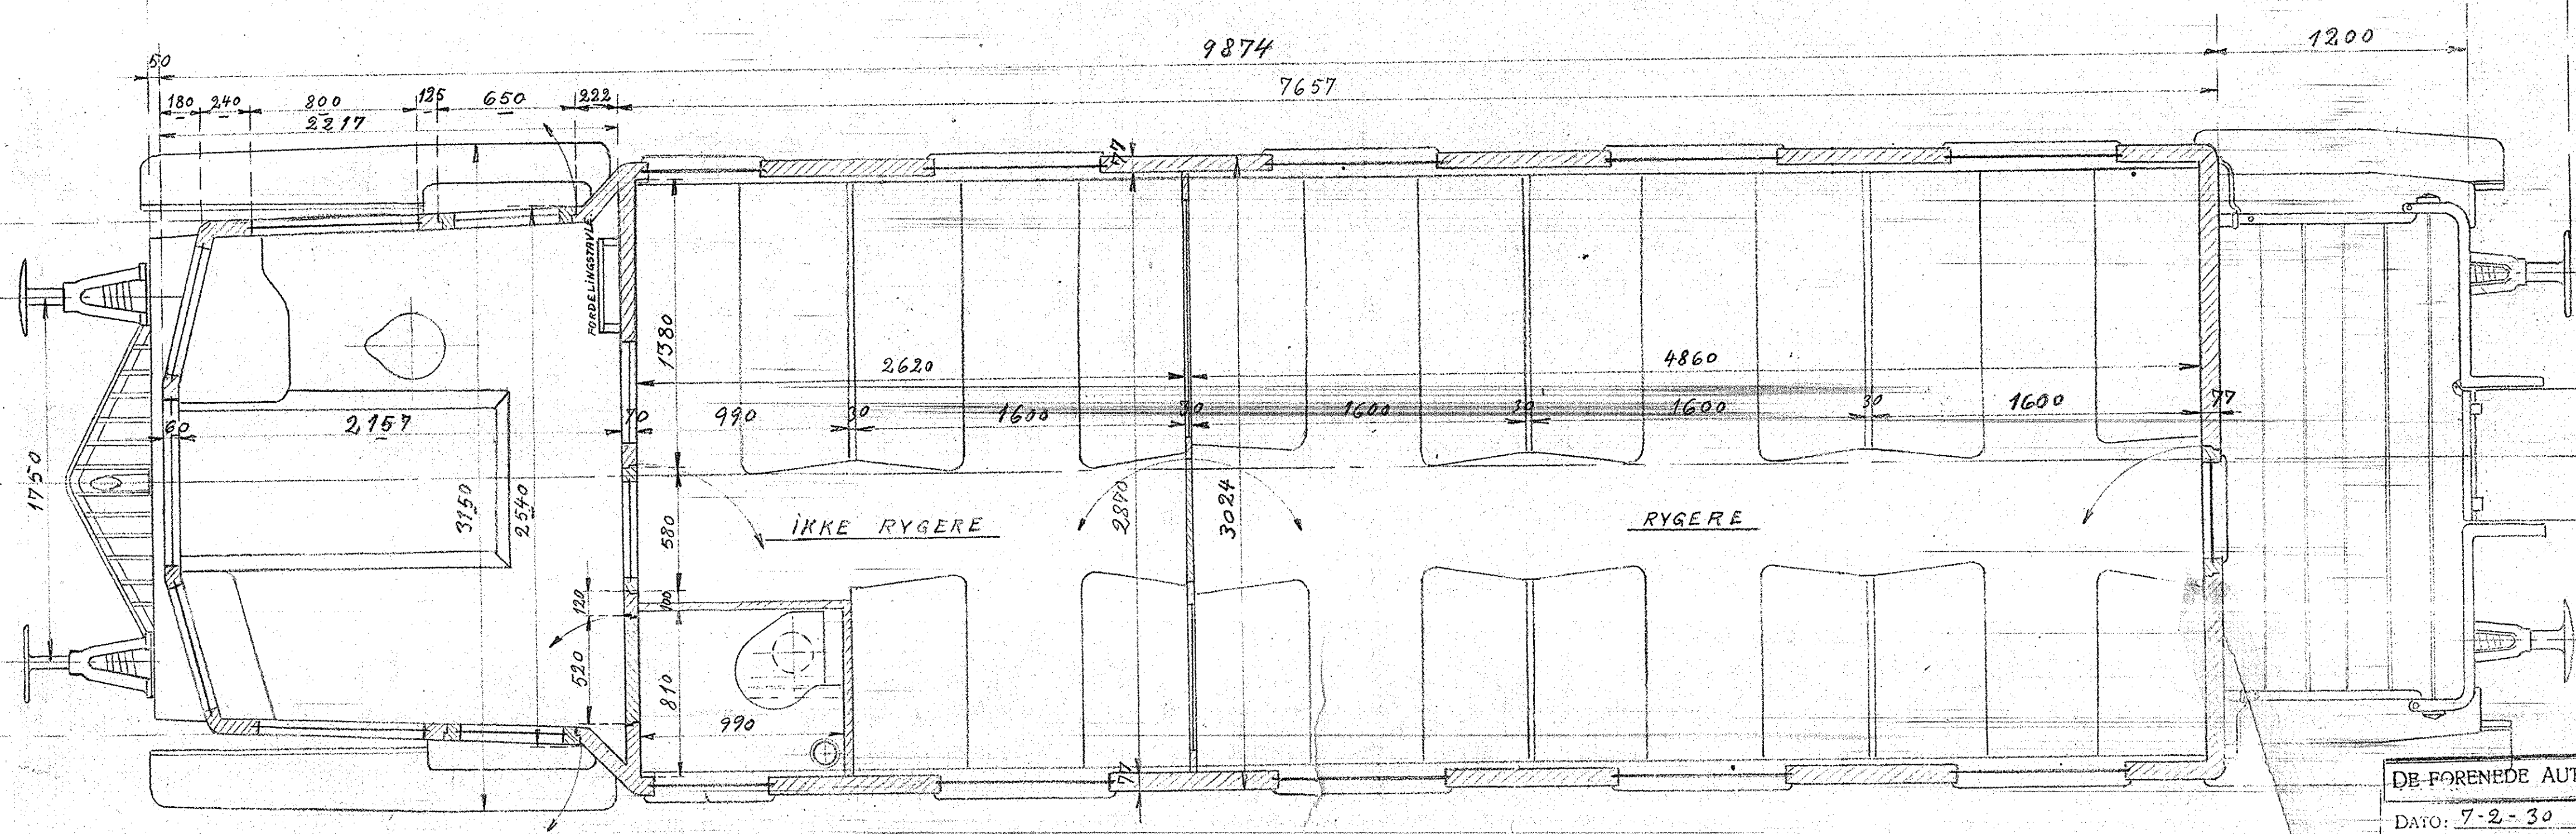

OMBYGNING AF PERSONVOGN TIL MOTORVOGN —

43 SIDDEPLADSER
SKALA 1:20

DB-FØRENDE AUTOMOBILFABRIKER, A/S. ODENSE
 DATO: 7-2-30
 TEG: *W.H.* KONTR: *[Signature]*

C-29621

M3