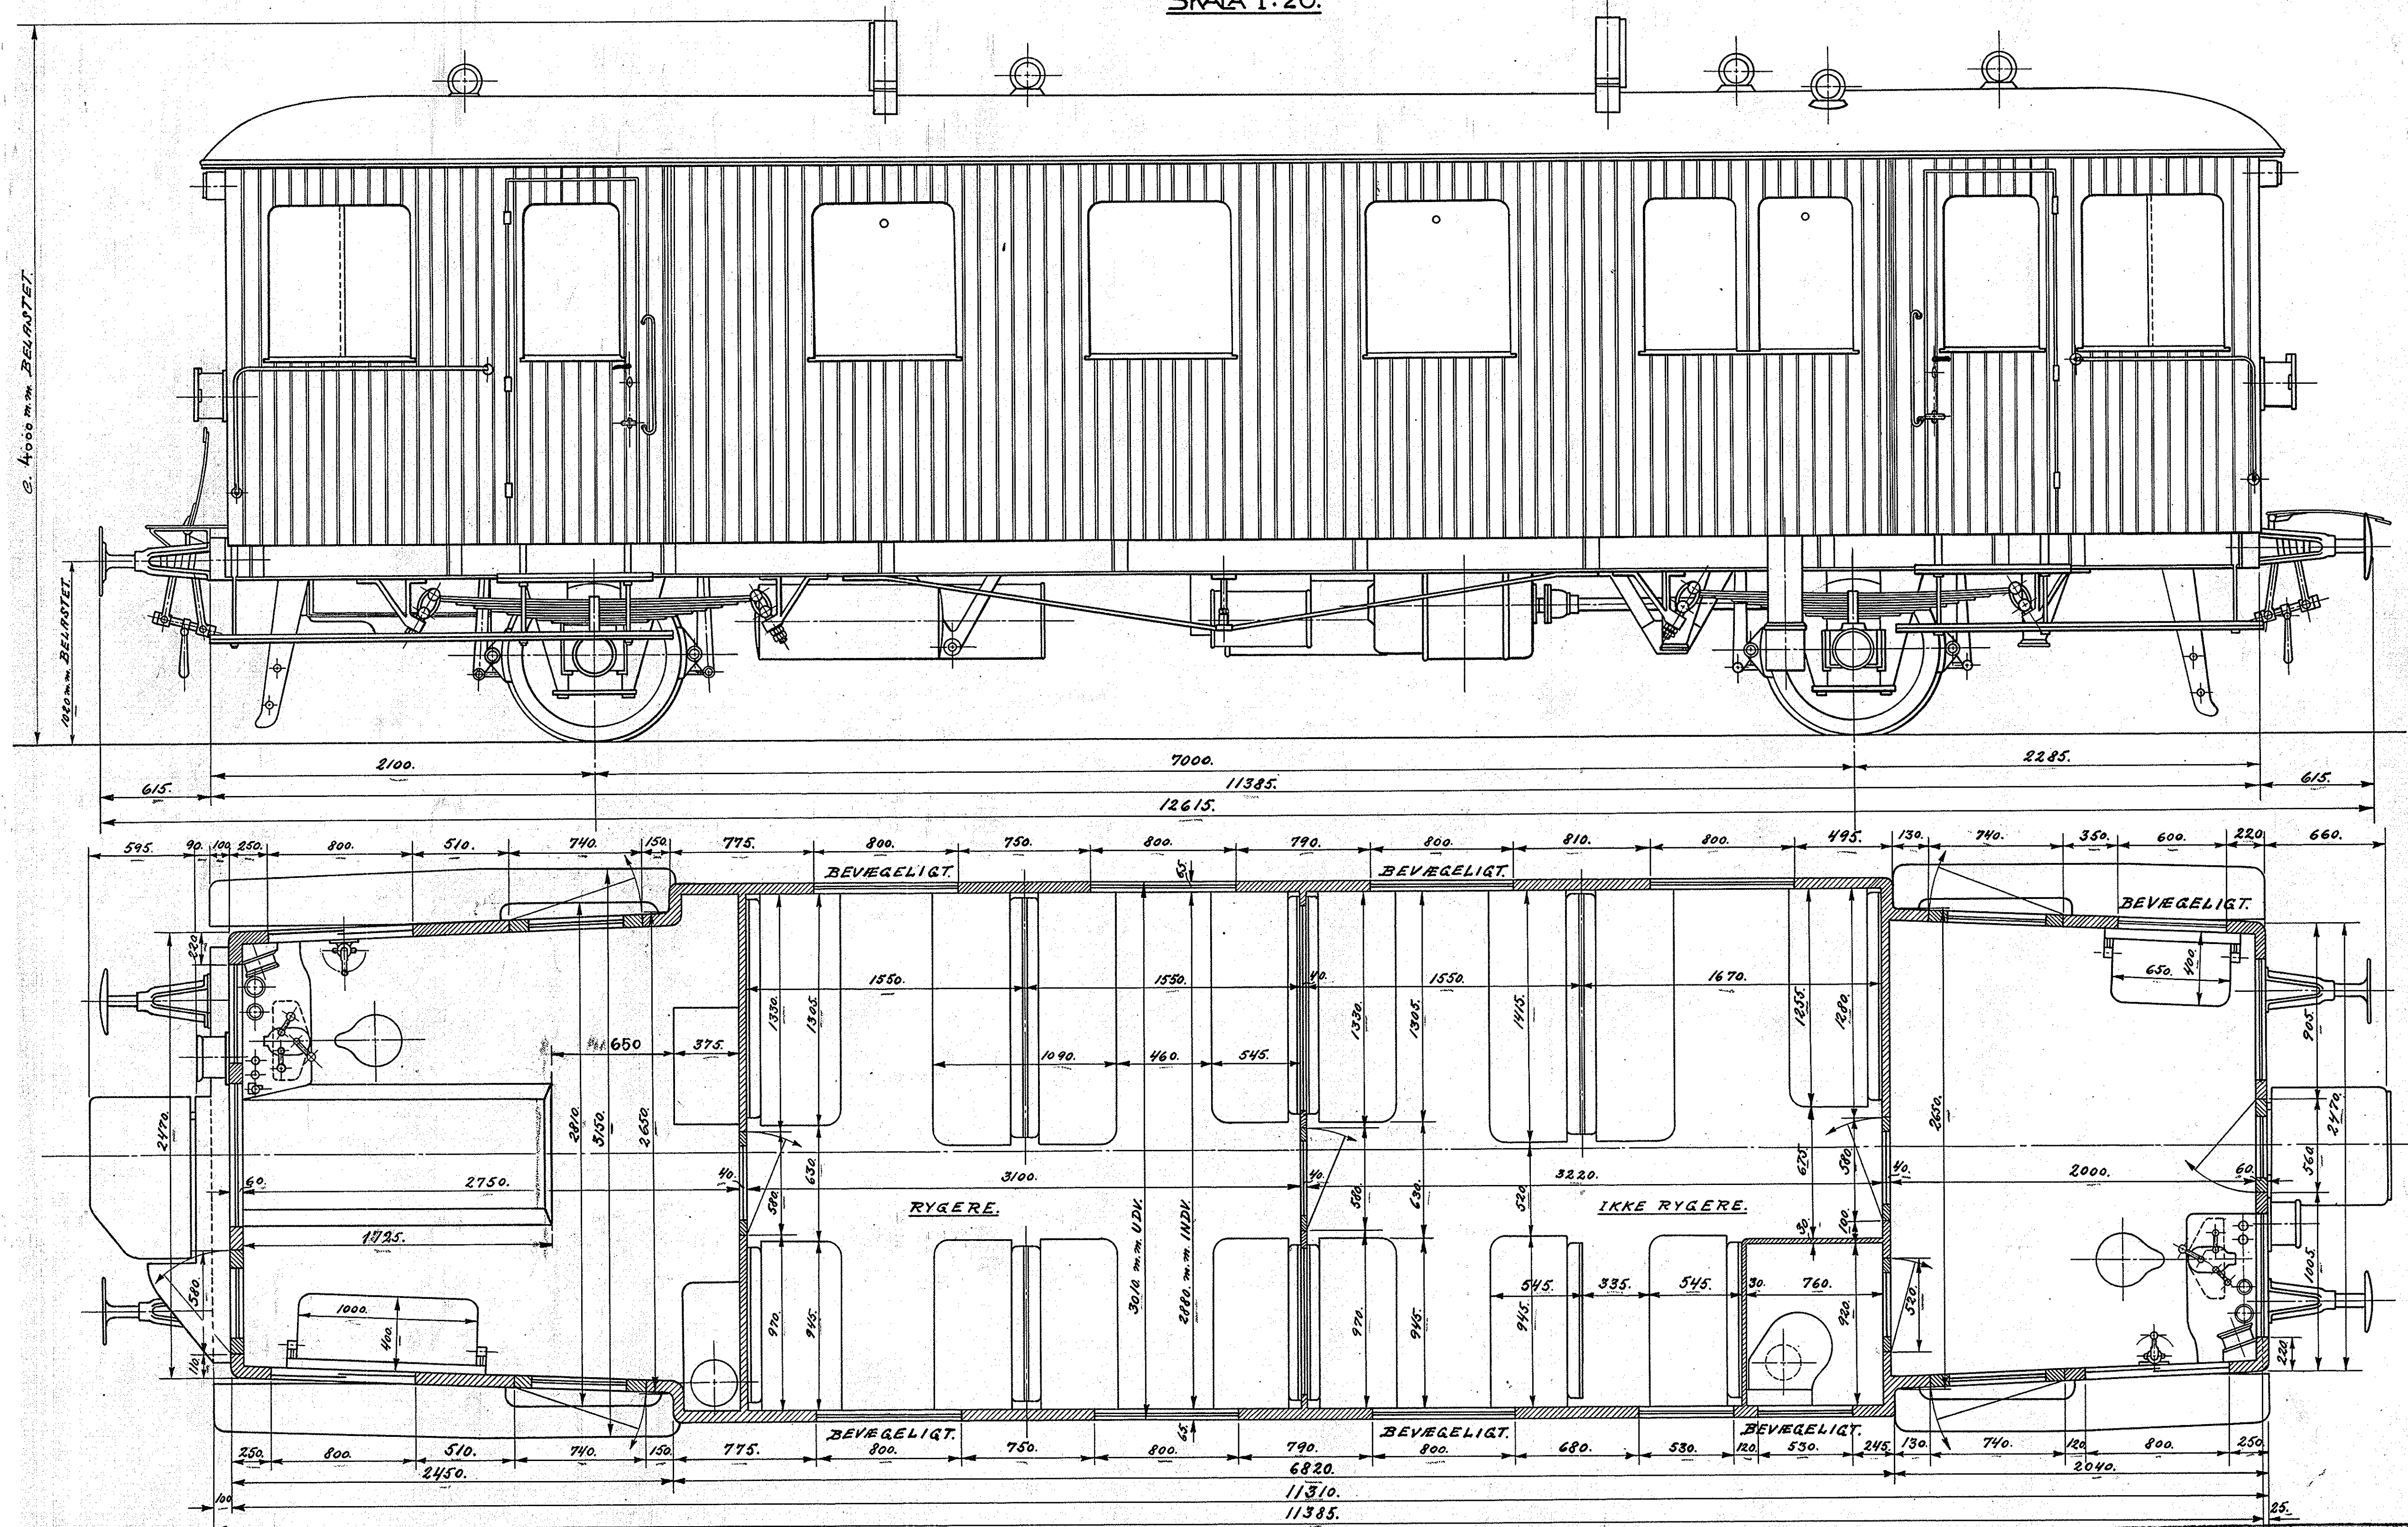

BENZIN-ELEKTRISK MOTORVOGN.

42 SIDDEPLADSER.

SKALA 1:20.

DE FORENEDE AUTOMOBILFABRIKER, 178. ODENSE
TYPER: JERNBANE-MOTORTOG.
DATO: 8-7-29
TEG. BE. KONTR. *[Signature]* **C:29610.**