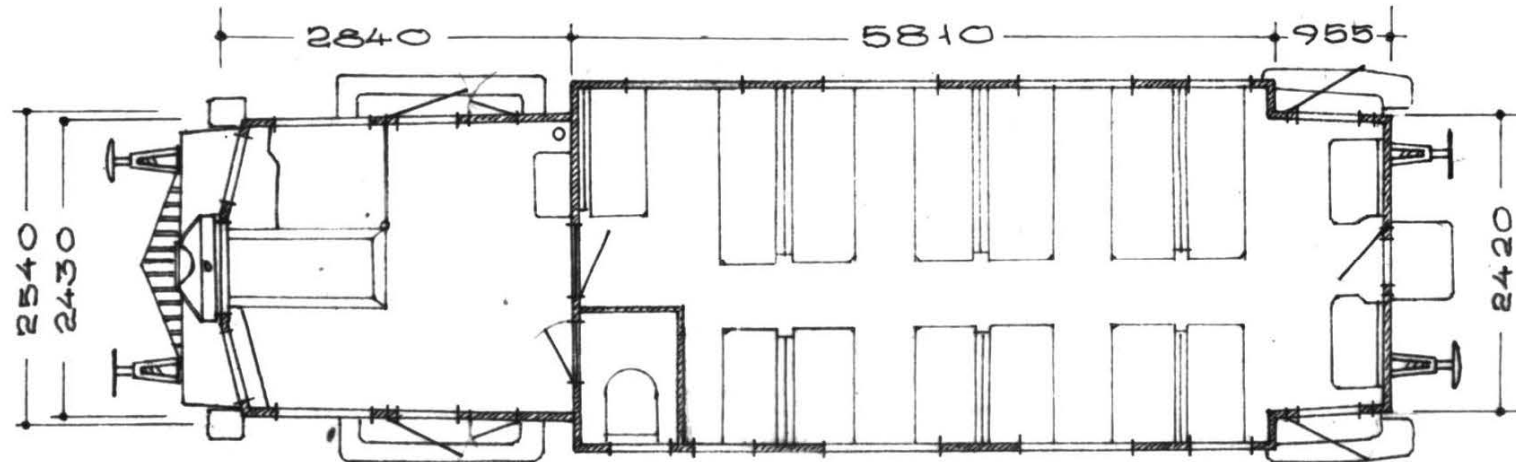

AALBORG PRIVATBANER

(AALBORG - HADSUND JB)

A.H.J.

B/M. MOTORVOGN M. 5202 39 PL. BYGGET 1929 AF D.F.A. ODENSE

MÅLT:

TEGN: GRAMO.

24-10-69

MÅL 1:87.