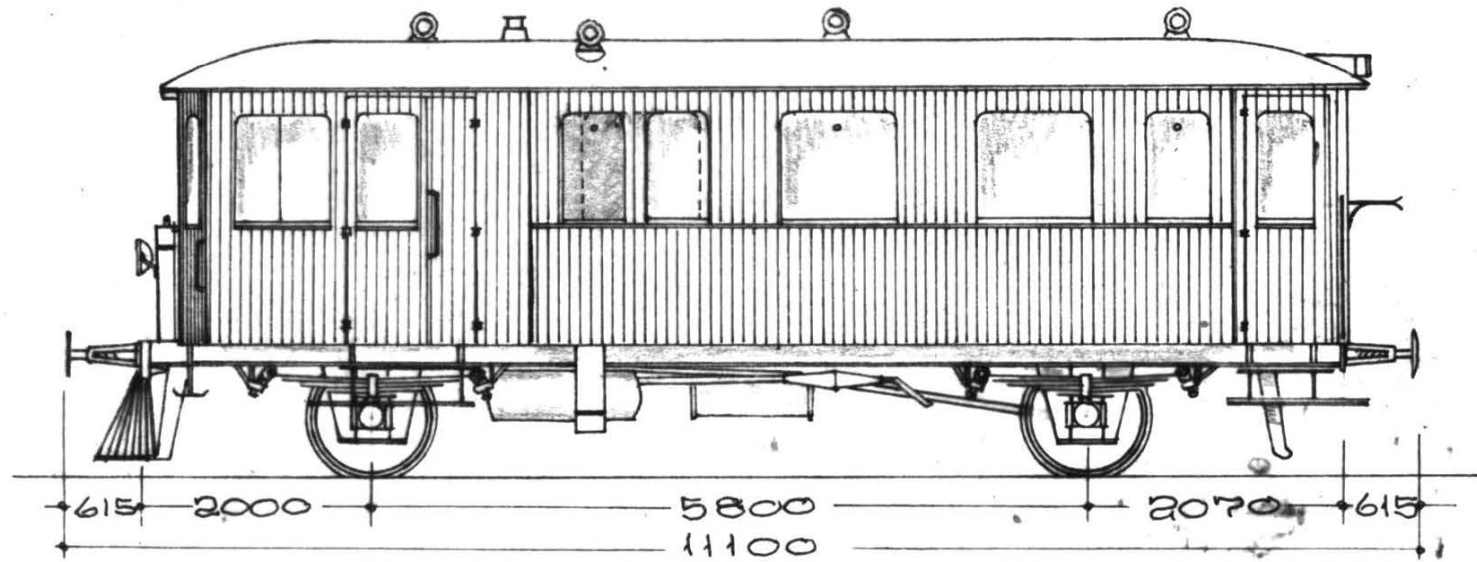

AALBORG PRIVATBANER

(AALBORG - HADSUND JB)

A.H.J.

B/M. MOTORVOGN M. 5202 39 PL. BYGGET 1929 AF D.F.A. ODENSE

MÅLT:

TEGN: GRAMO.

24-10-69

MÅL 1:87.