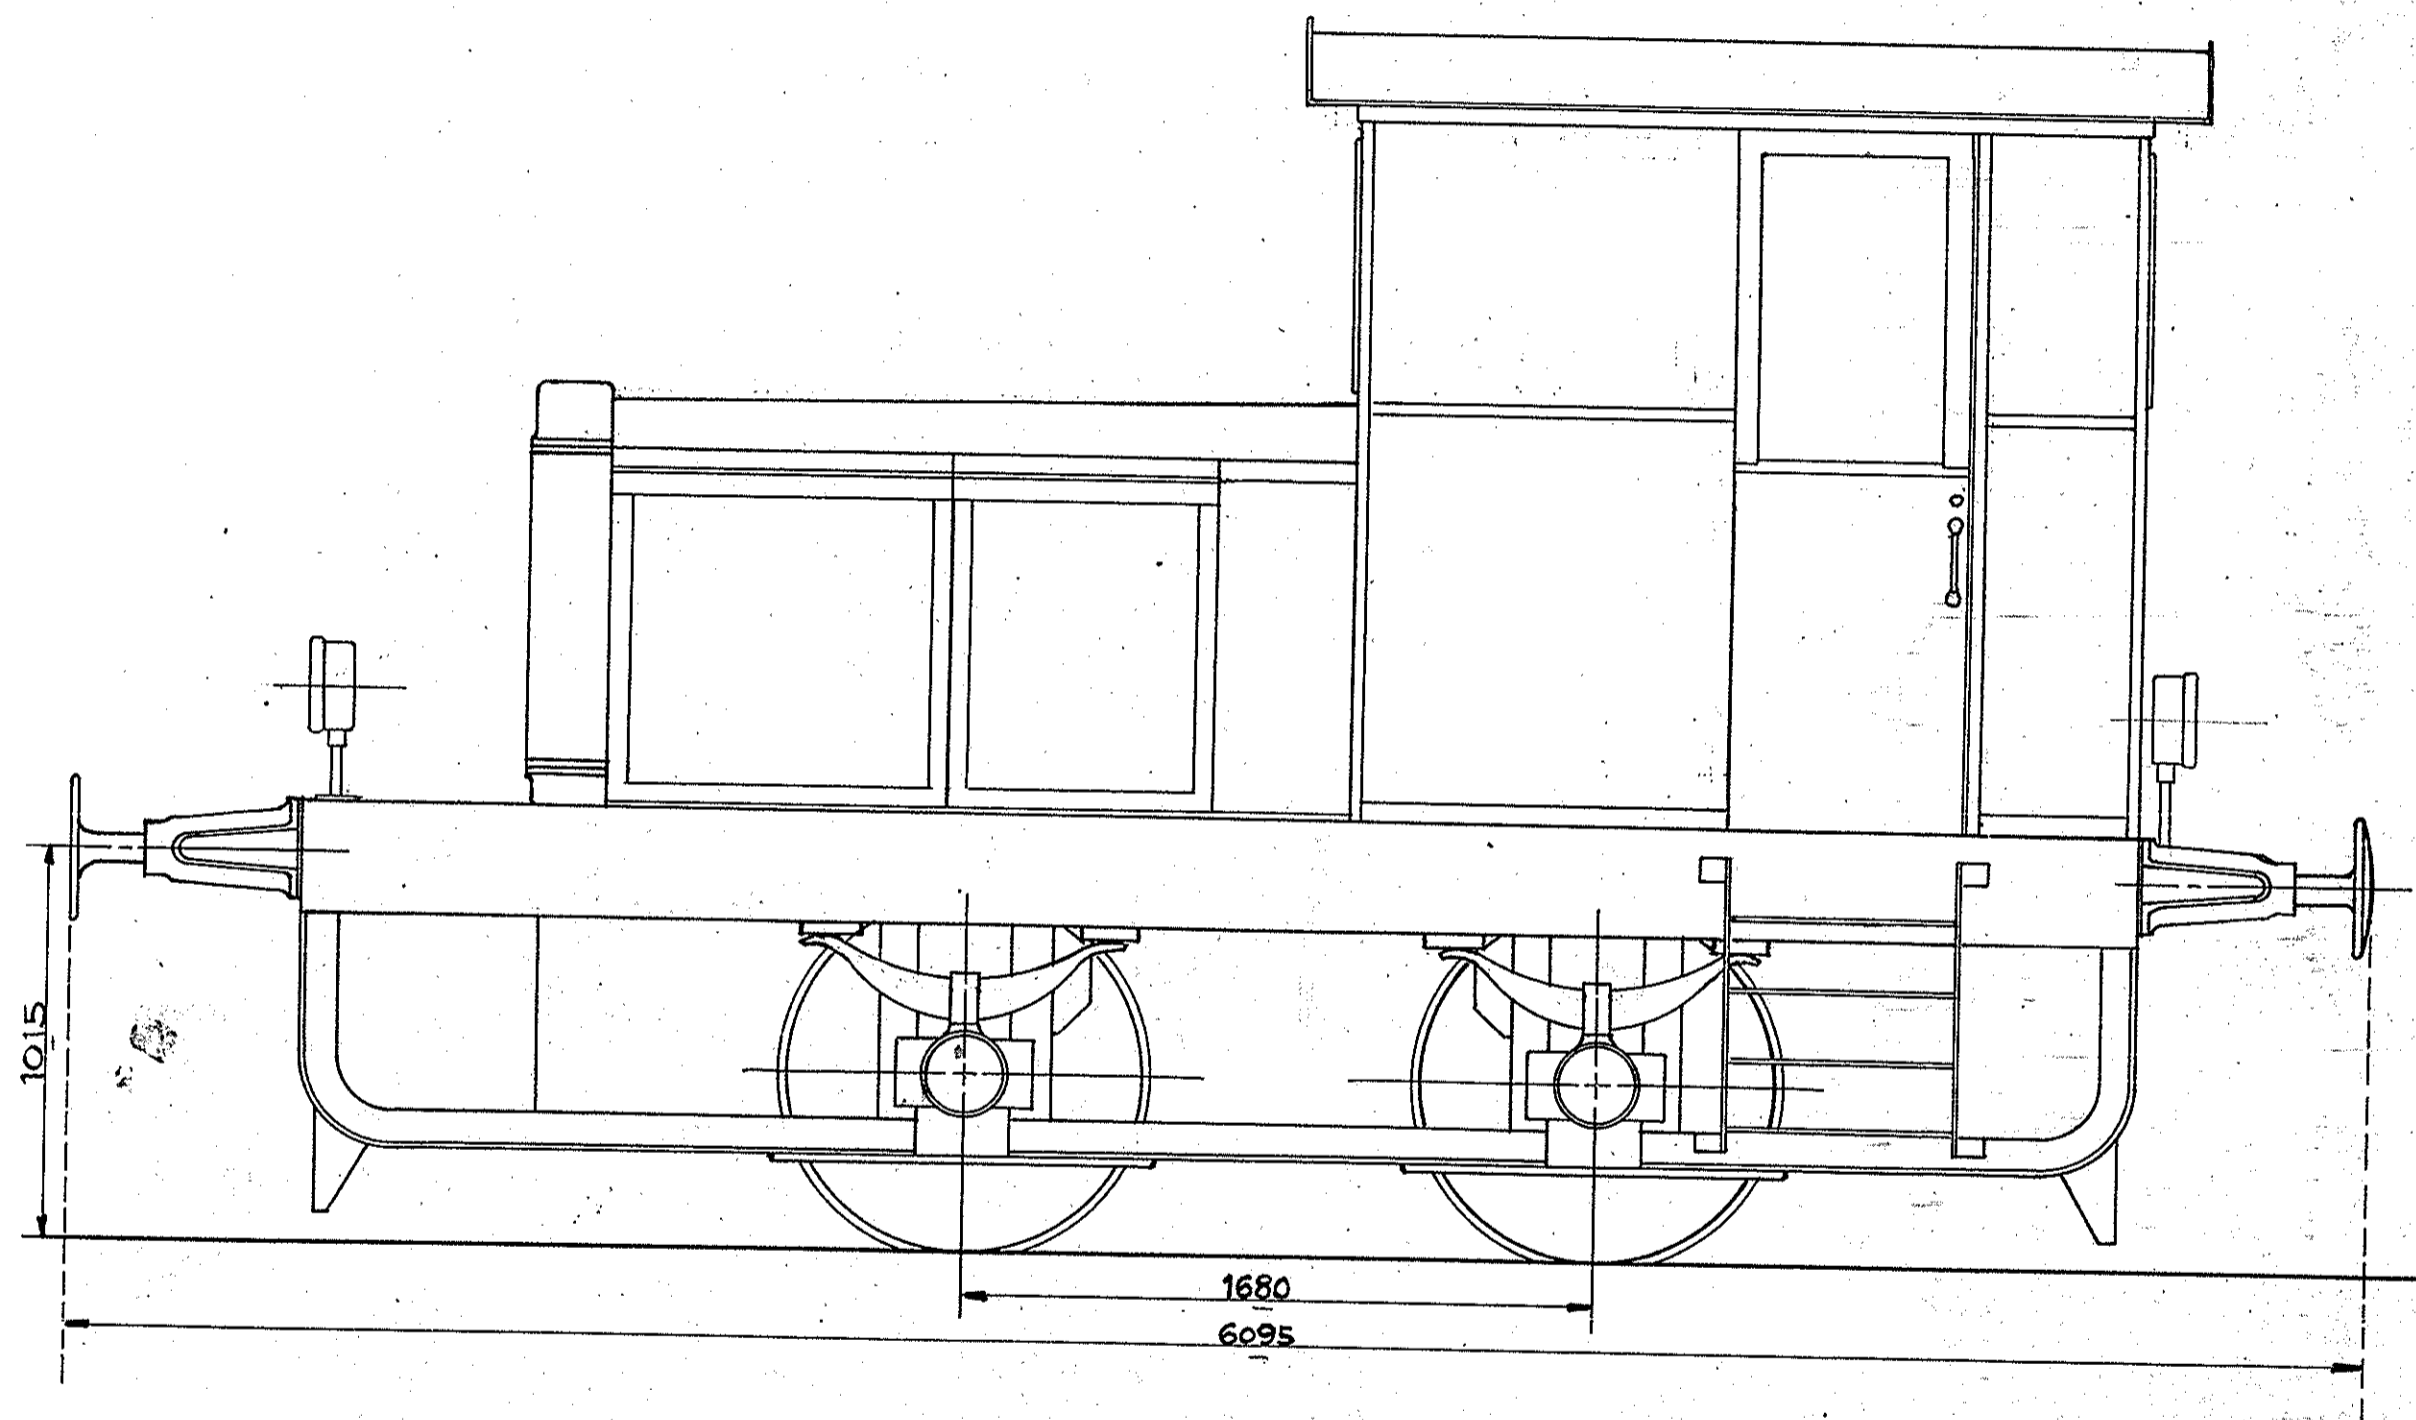

Benzin-mekanisk Rangertraktor.

Skala 1:20.

DE FORENEDE AUTOMOBILFABRIKER, A/S. ODENSE			
STK.	MATRL.	MOD. NR.	BMRK.
TYPEN: <i>Rangertraktor Mod I</i>			
DATO: <i>21-IV-1932</i>			
TEG. <i>z</i>	KONTR. <i>z</i>	C-29663.	

Benzin-mekanisk Rangertraktor.

Skala 1:20.

DE FORENEDE AUTOMOBILFABRIKER, A/S, ODENSE			
STK.	MATRL.	MOD. NR.	BMRK.
TYPER: <i>Rangertraktor Mod I</i>			
DATO: <i>21-IV-1932</i>			