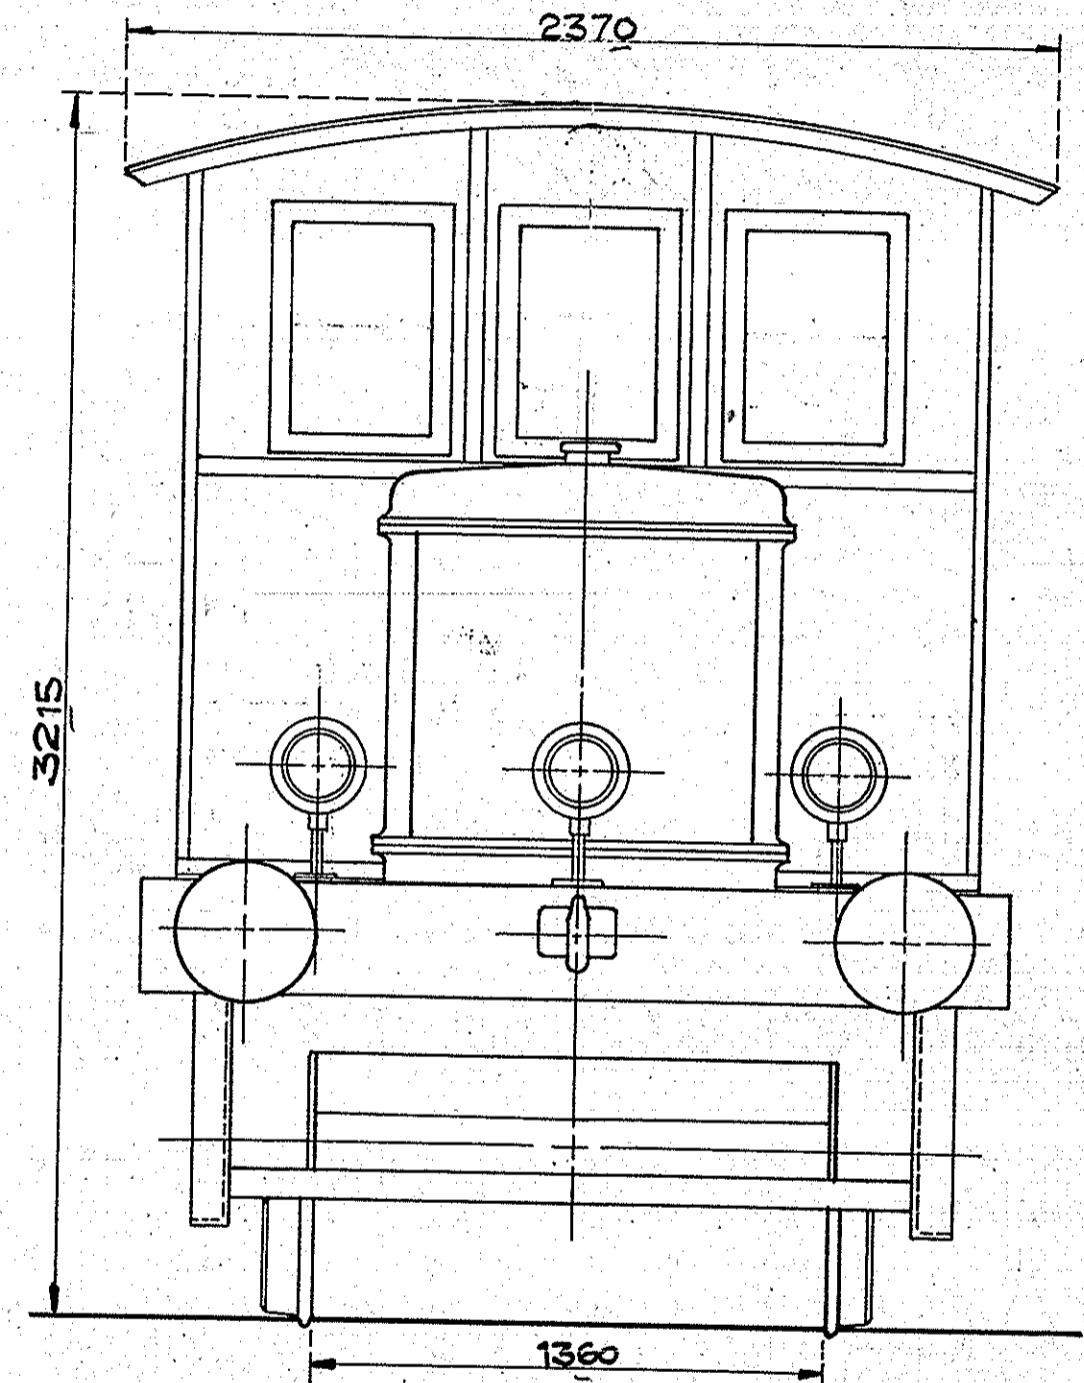

Benzin-mekanisk Rangertraktor.

Skala 1:20.

DE FORENEDE AUTOMOBILFABRIKER, A/S. ODENSE			
STK.	MATRL.	MOD. NR.	BMRK.
TYPEN: <i>Rangertraktor Mod I</i>			
DATO: <i>21-IV-1932</i>			
TEG. <i>z</i>	KONTR. <i>z</i>	C-29663.	

Benzin-mekanisk Rangertraktor.

Skala 1:20.

DE FORENEDE AUTOMOBILFABRIKER, A/S, ODENSE			
STK.	MATRL.	MOD. NR.	BMRK.
TYPER: <i>Rangertraktor Mod I</i>			
DATO: <i>21-IV-1932</i>			