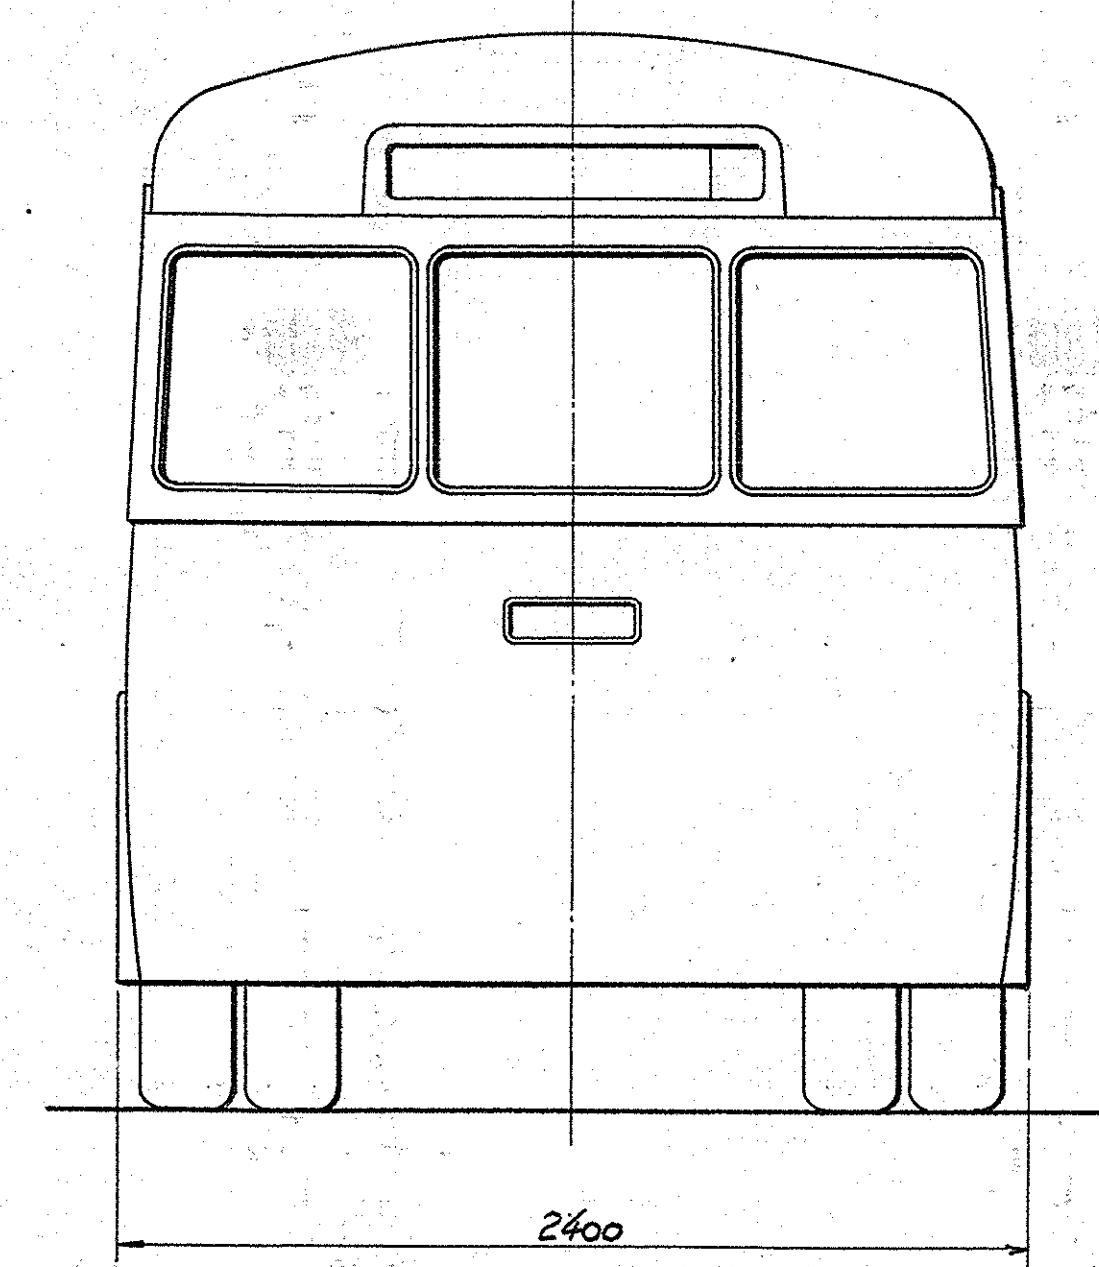

Indvendig højde: 2000 mm.

Scandia-Randers	Mål	Tegn.	25-3-50	1/5
	1:20	Kont.		
Trolleybus. Odense Kommune.		L-39756		