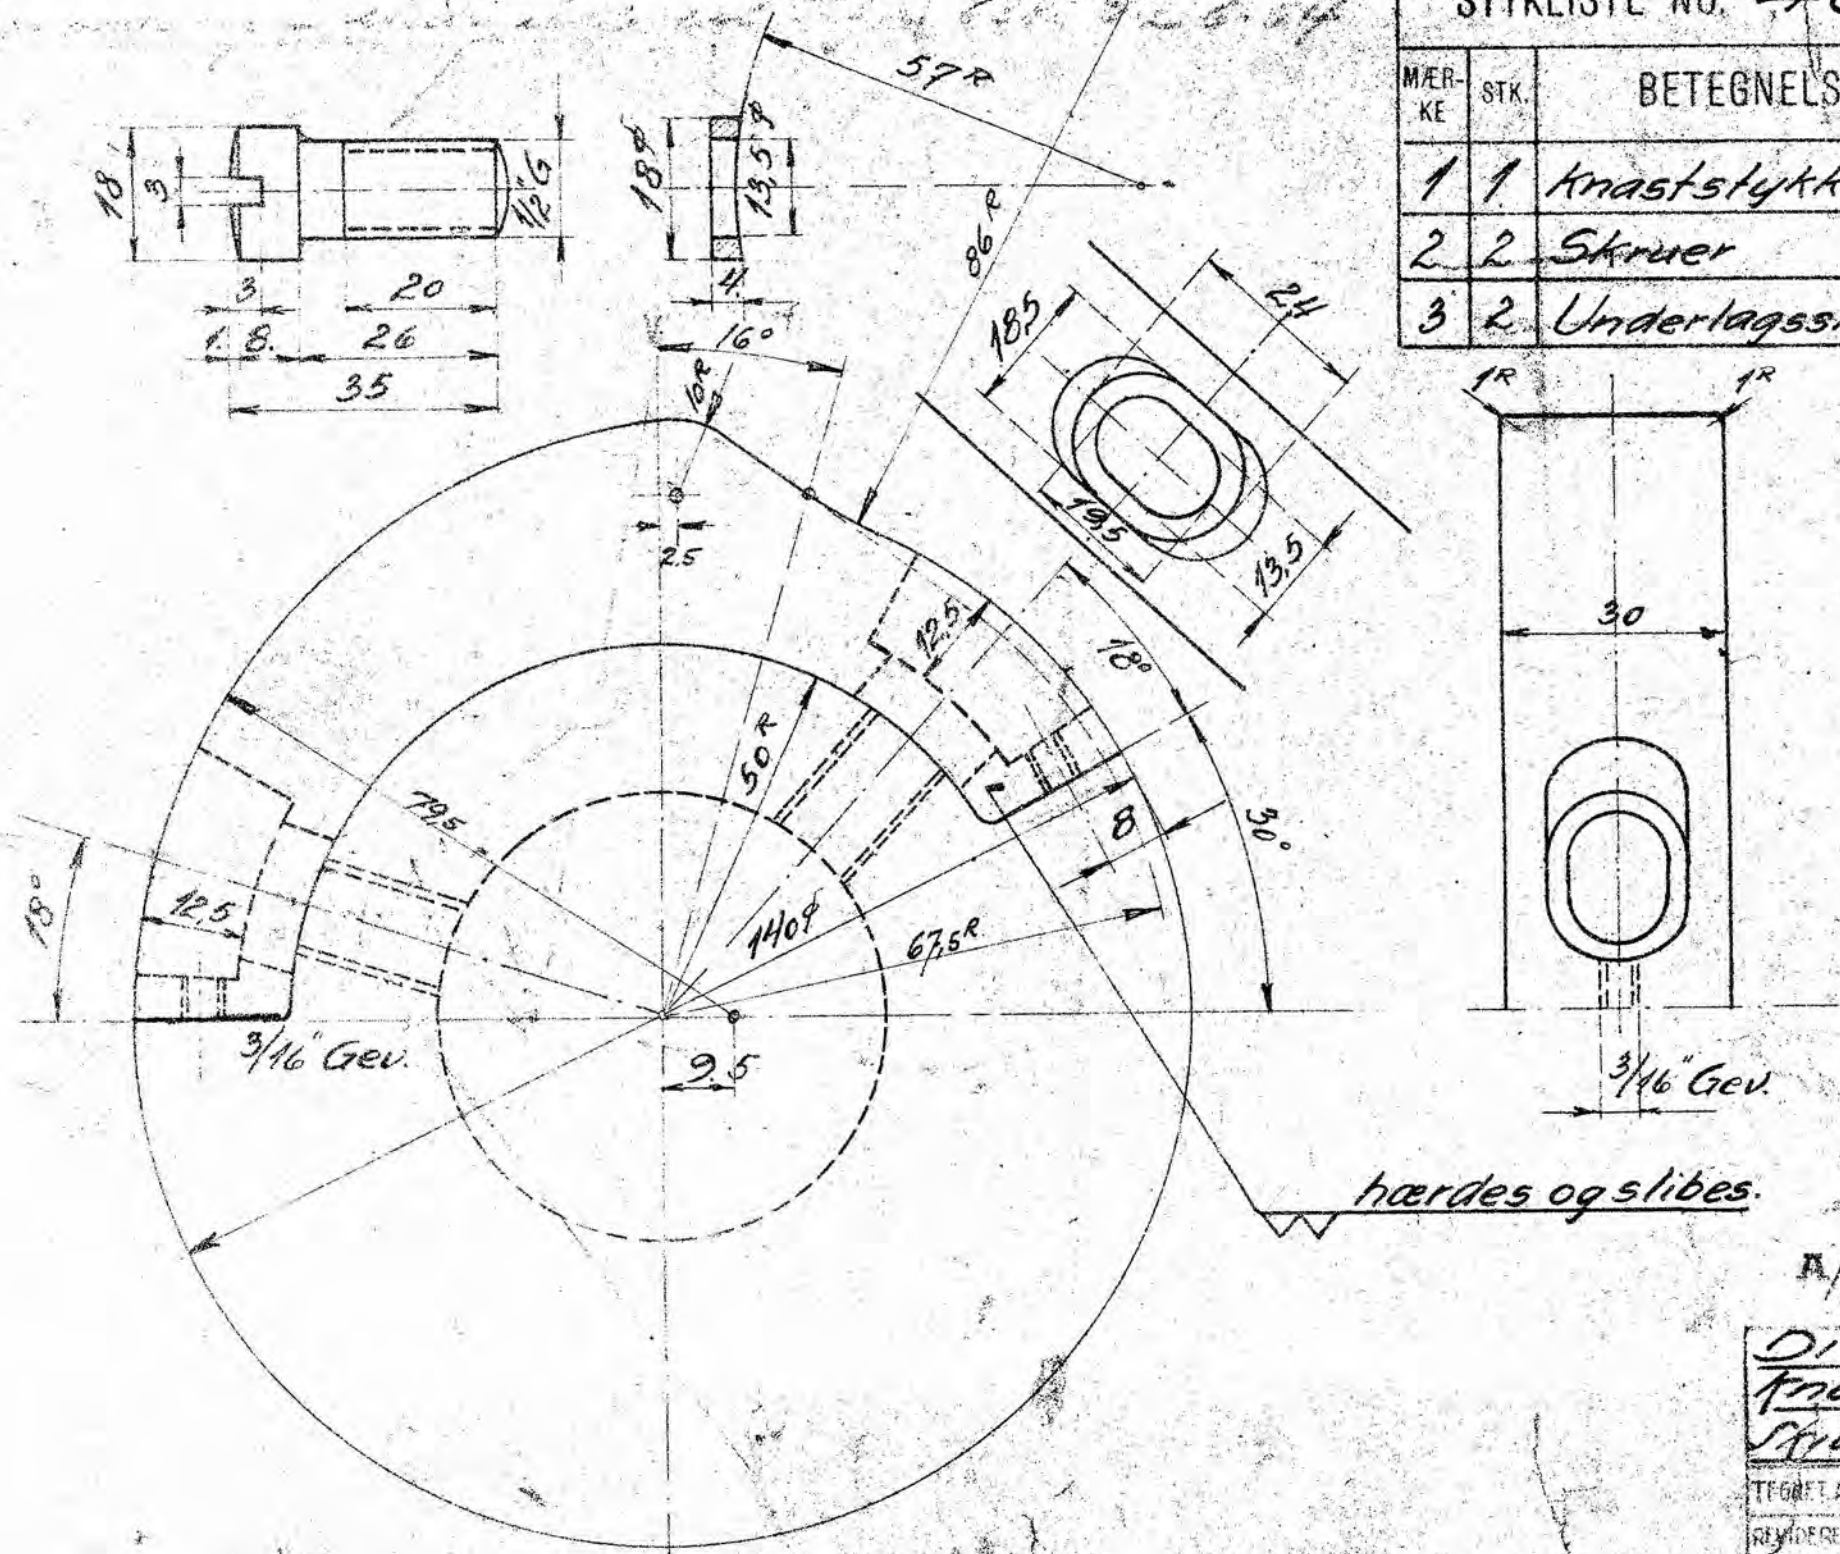

STYKLISTE NO. 46963

MÆR-KE	STK.	BETEGNELSE	MATE-RIALE	BEARB. GRAD	MODEL MÆRKE
1	1	Knaststykke	Fluss Jern		68x35
2	2	Skruer	0,10 Staal		7/8" x 80
3	2	Underlagsstiver	--		7/8" x 20.

hærdes og slibes.

628C.664.7

A/S FRICHS AARHUS

Dieselmotor 628C
 Knaststykke for arand
 Skive til Brændstoffpumpe

TEGNET AF	MÅLESTOK	TEGNING NO.
REVIDERET	1:1	628C6
DATO 12.31		