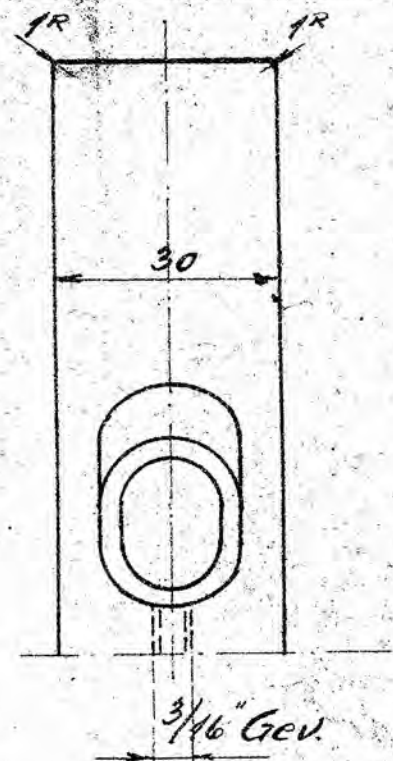

STYKLISTE NO. 46963

MÆR-KE	STK.	BETEGNELSE	MATE-RIALE	BEARB. GRAD	MODEL MÆRKE
1	1	Knaststykke	Fluss Jern		68x35
2	2	Skruer	0,10 Staal		7/8" x 80
3	2	Underlagsstiver	--		7/8" x 20.

hærdes og slibes.

628C.664.7

A/S FRICHS AARHUS

Dieselmotor 628C
 Knaststykke for arand
 Skive til Brændstoffpumpe

TEGNET AF	MÅLESTOK	TEGNING NO.
REVIDERET	1:1	628C6
DATO 12.31		