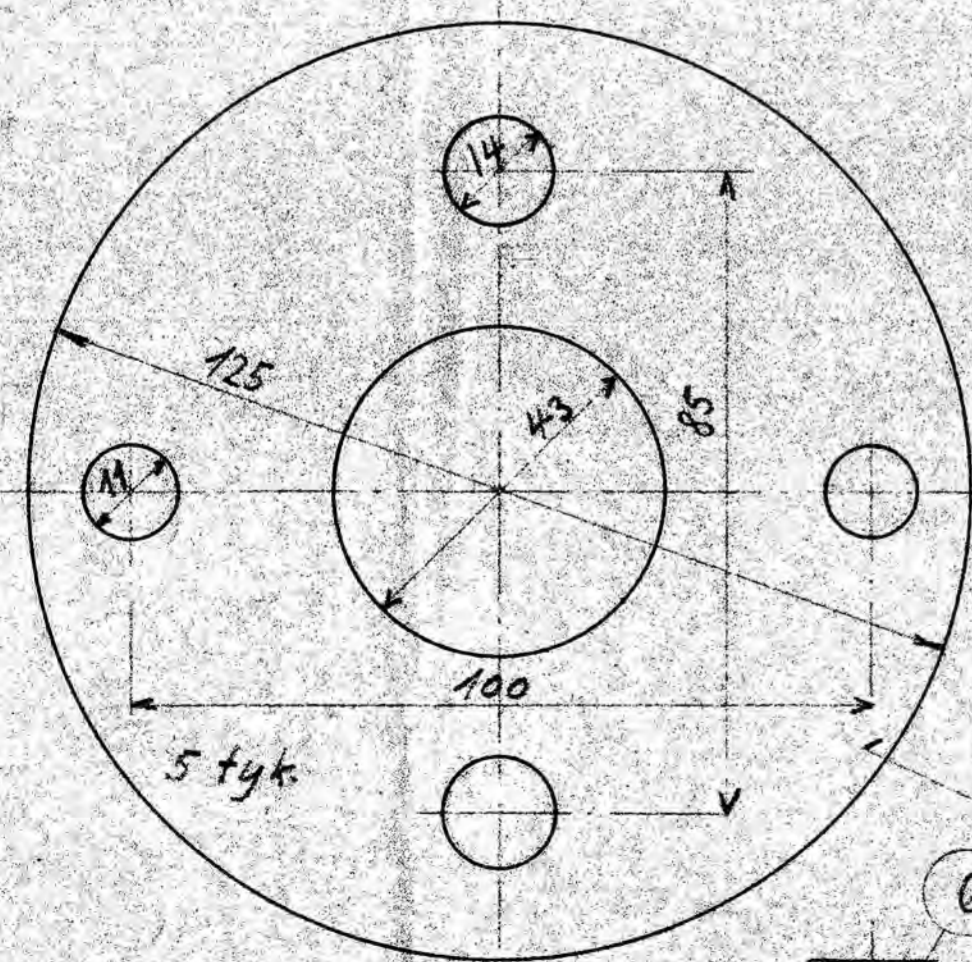

Indsugningsside.

2	Sore Bolt	1/2"	100	100	100
1	Fornider				
2	Studsider	1/2"	100	100	100
4	Gjælcylinder	3/8"	100	100	100
2	Sore Bolt	1/2"	100	100	100
4	Sore Bolt	1/2"	100	100	100
1	Paronit				
1	Flange				
1	Flange				
1	For 1 1/2"	325	100	100	100
Stk.	Betegnelse	Pok.	Materiale	Model Nr. eller Materiale Størrelse	Ans. Tegn. Nr.
Følg. 1, 2, 3, 4, 5					
Dato	Revisje	Indes			
				FRICHS	
				Tegningens Nummer	
Luftudsugningsrør				6260 CL-14.51	