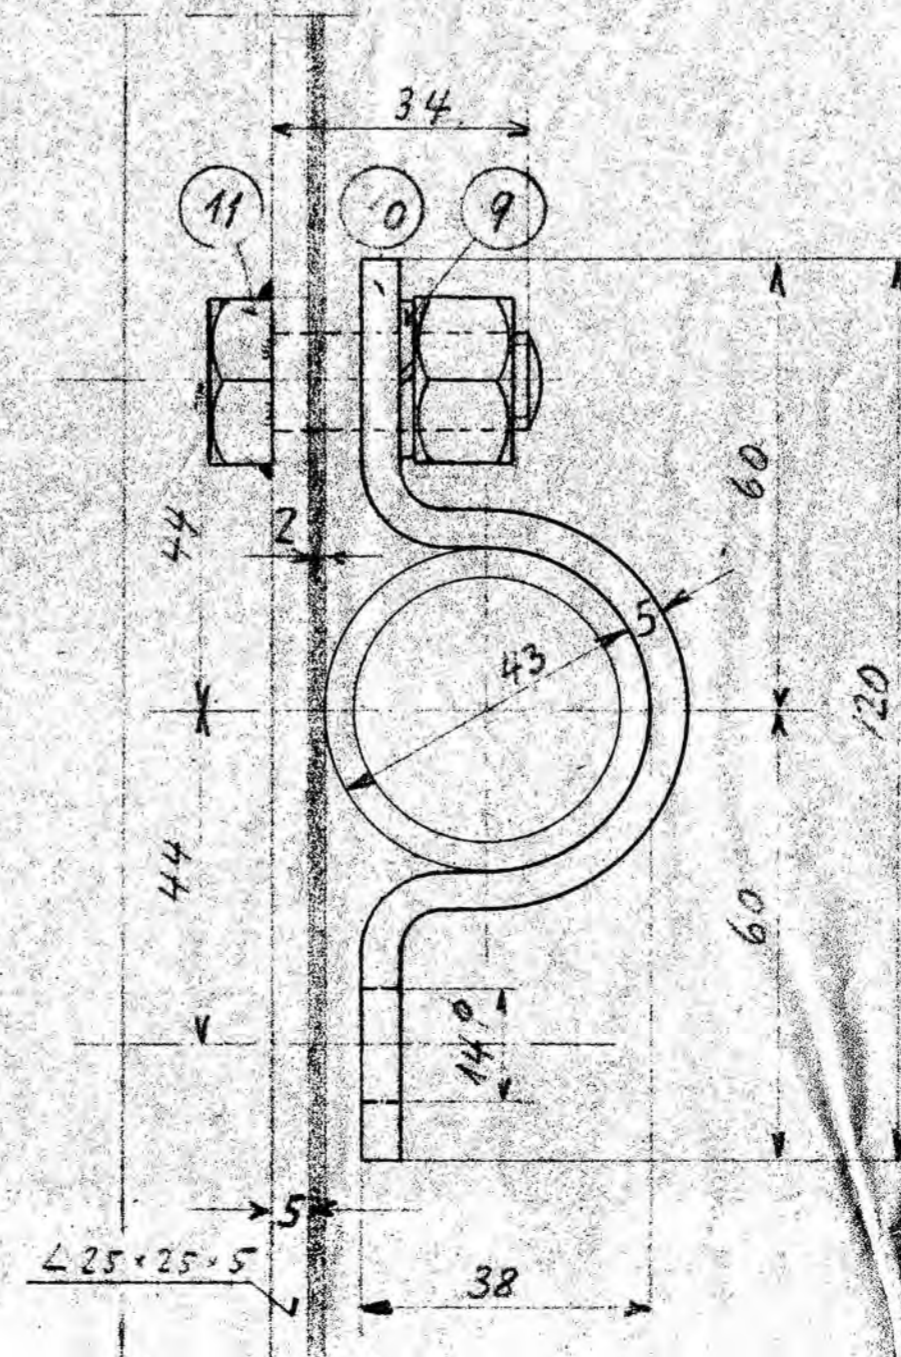

Indsugningsside.

2	Sore Bolt	1/2"	100	100	100
1	Fornider				
2	Studsider	1/2"	100	100	100
4	Gjælcylinder	3/8"	100	100	100
2	Sore Bolt	1/2"	100	100	100
4	Sore Bolt	1/2"	100	100	100
1	Paronit				
1	Flange				
1	Flange				
1	For 1 1/2"	325	100	100	100
Stk.	Betegnelse	Pok.	Materiale	Model Nr. eller Materiale Størrelse	Ans. Tegn. Nr.
Følg. 1, 2, 3, 4, 5					
Dato	Revisje	Indes			
				FRICHS	
				Tegningens Nummer	
Luftudsugningsrør				6260 CL-14.51	