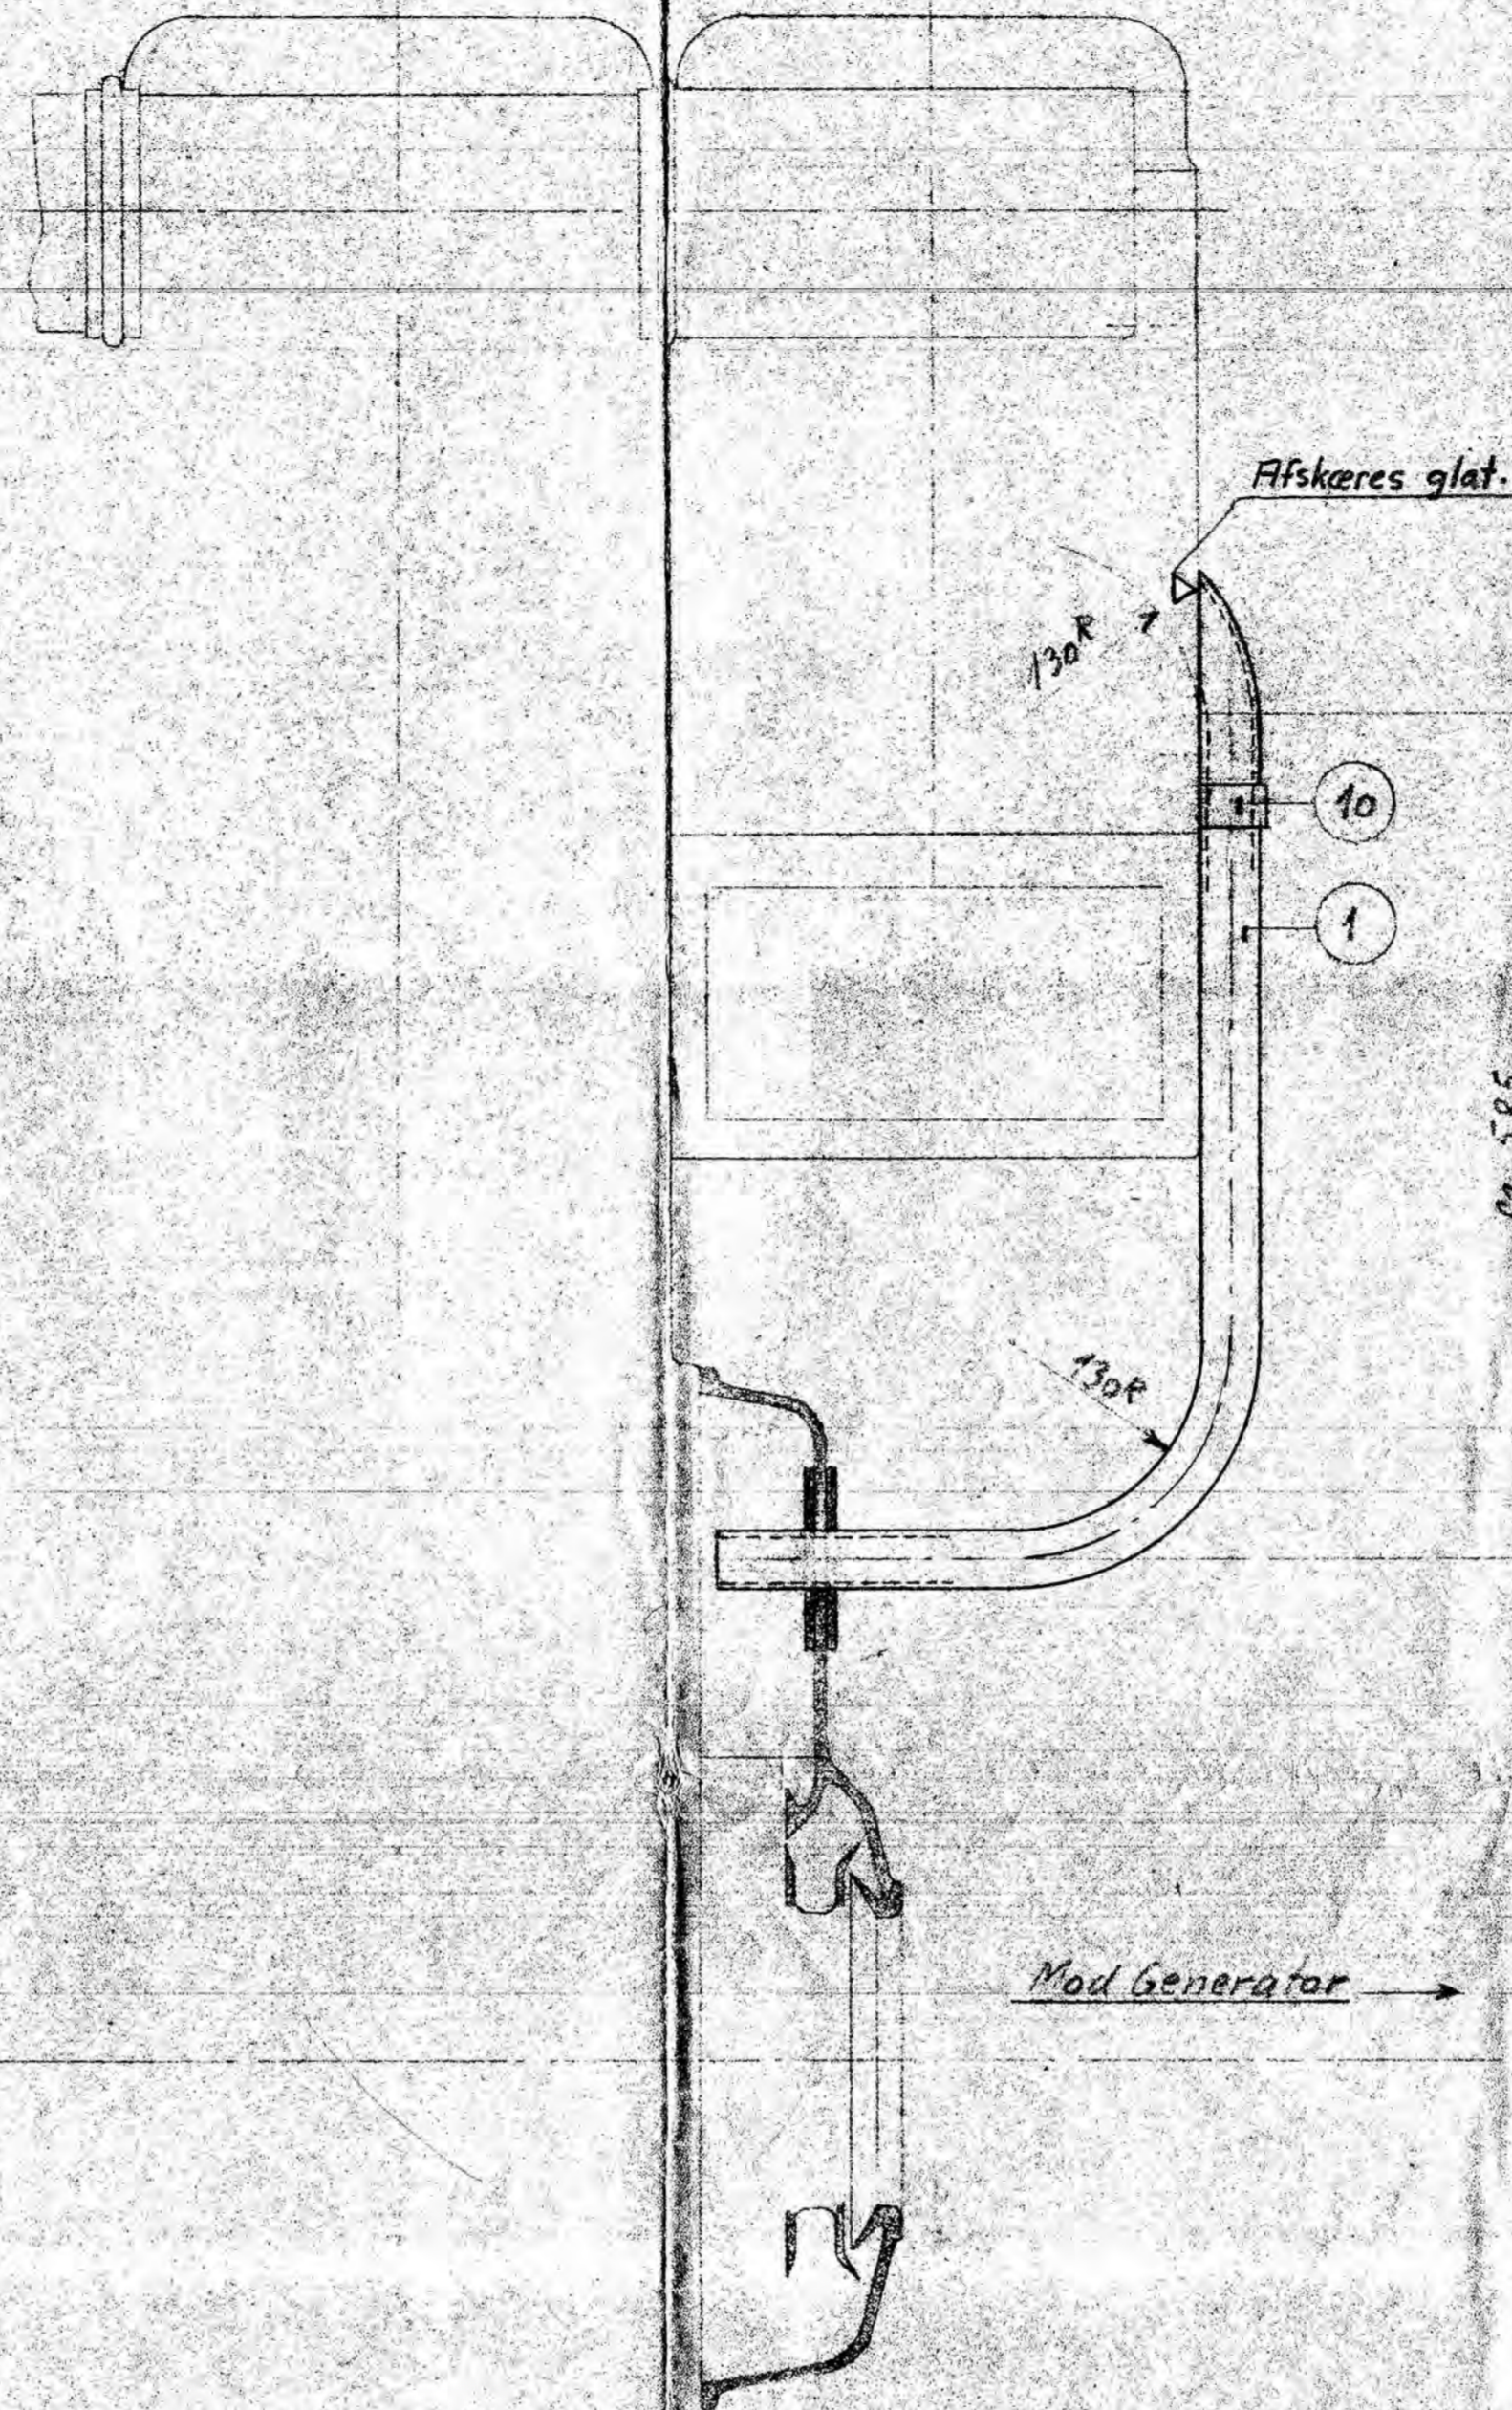

Indsugningsside.

2	Sore Bolt	1/2"	100	100	100
1	Fornider				
2	Studsider	1/2"	100	100	100
4	Gjælcylinder	3/8"	100	100	100
2	Sore Bolt	1/2"	100	100	100
4	Sore Bolt	1/2"	100	100	100
1	Paronit				
1	Flange				
1	Flange				
1	For 1 1/2"	325	100	100	100
Stk.	Betegnelse	Pok.	Materiale	Model Nr. eller Materiale Størrelse	Ans. Tegn. Nr.
Følg. 1, 2, 3, 4, 5					
Dato	Revisje	Indes			
				FRICHS	
				Tegningens Nummer	
Luftudsugningsrør				6260 CL-14.51	