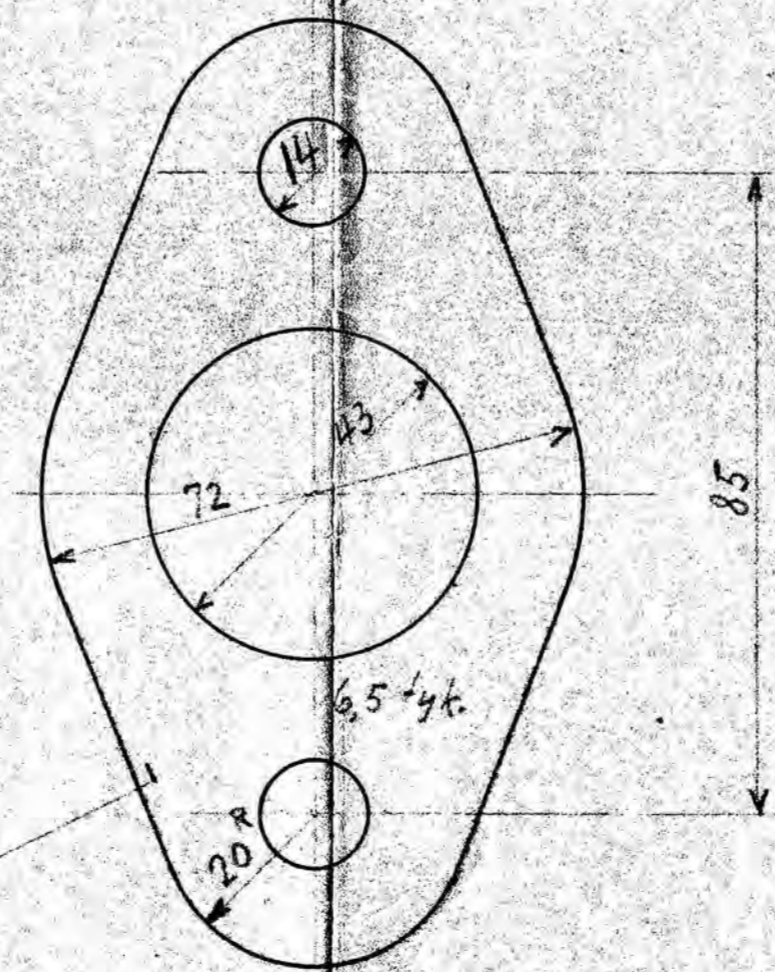

Indsugningsside.

2	Sore Bolt	1/2"	100	100	100
1	Fornider				
2	Studsider	1/2"	100	100	100
4	Gjælcylinder	3/8"	100	100	100
2	Sore Bolt	1/2"	100	100	100
4	Sore Bolt	1/2"	100	100	100
1	Paronit				
1	Flange				
1	Flange				
1	For 1 1/2"	325	100	100	100
Stk.	Betegnelse	Pok.	Materiale	Model Nr. eller Materiale Størrelse	Ans. Tegn. Nr.
Følg. 1, 2, 3, 4, 5					
Dato	Revisje	Indes			
				FRICHS	
				Tegningens Nummer	
Luftudsugningsrør				6260 CL-14.51	