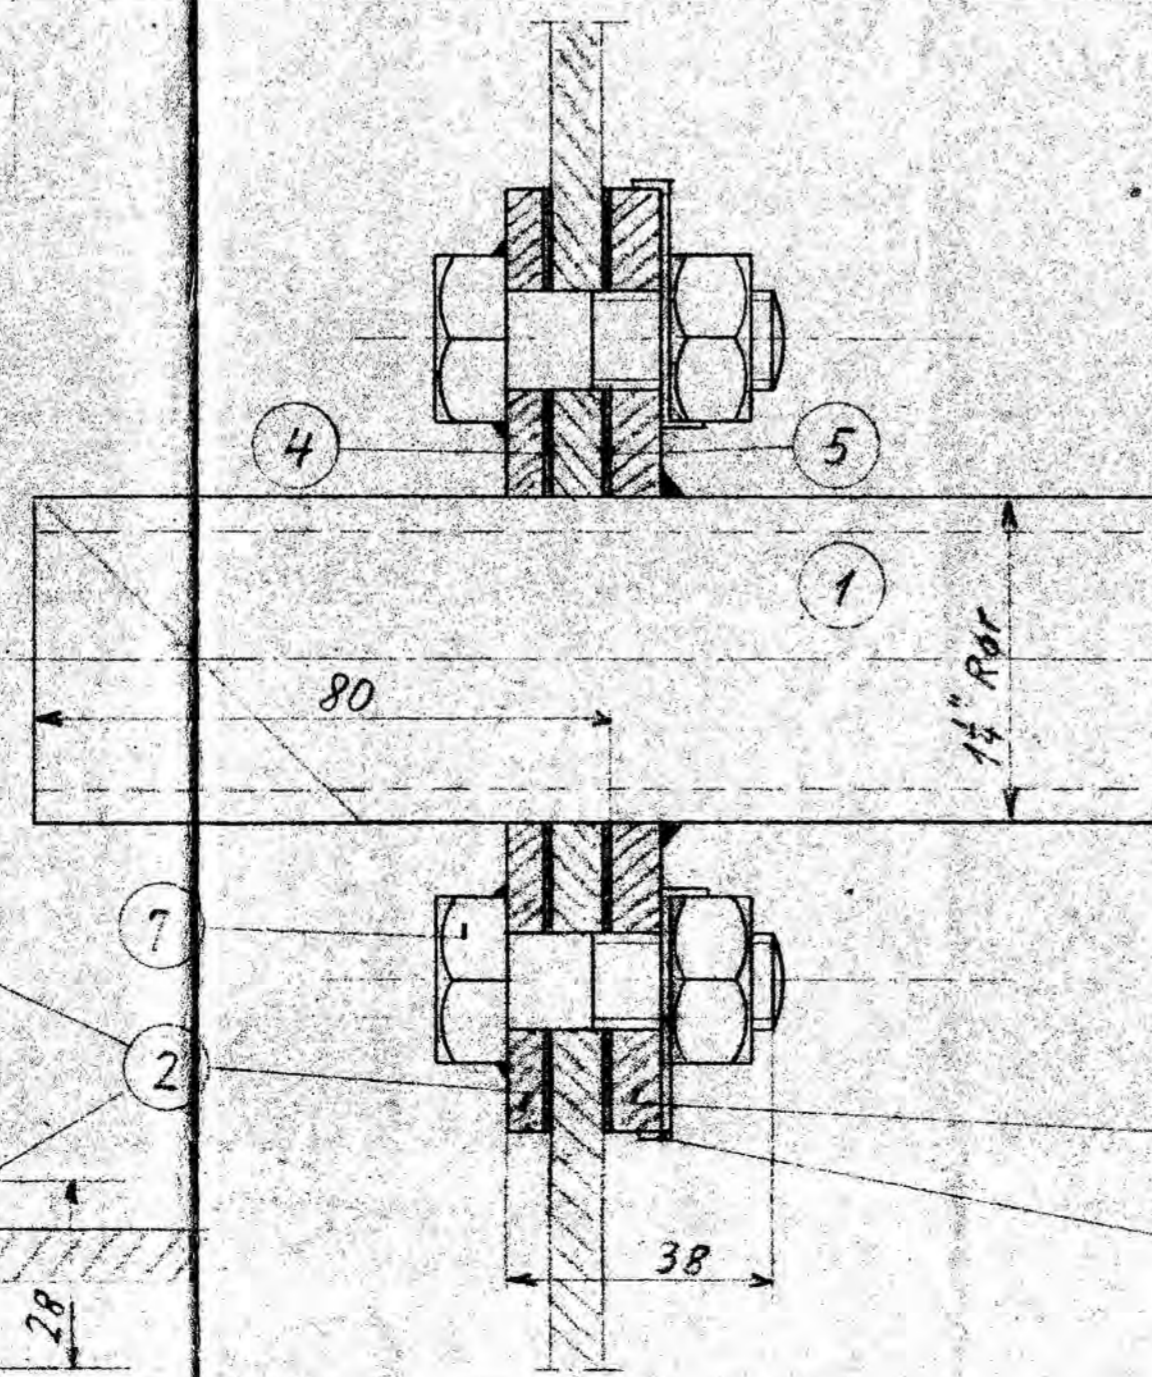

Indsugningsside.

2	Sore Bolt	1/2"	100	100	100
1	Fornider				
2	Studsider	1/2"	100	100	100
4	Gjælcylinder	3/8"	100	100	100
2	Sore Bolt	1/2"	100	100	100
4	Sore Bolt	1/2"	100	100	100
1	Paronit				
1	Flange				
1	Flange				
1	For 1 1/2"	325	100	100	100
Stk.	Betegnelse	Pok.	Materiale	Model Nr. eller Materiale Størrelse	Ans. Tegn. Nr.
Følg. 1, 2, 3, 4, 5					
Dato	Revisje	Indes			
				FRICHS	
				Tegningens Nummer	
Luftudsugningsrør				6260 CL-14.51	