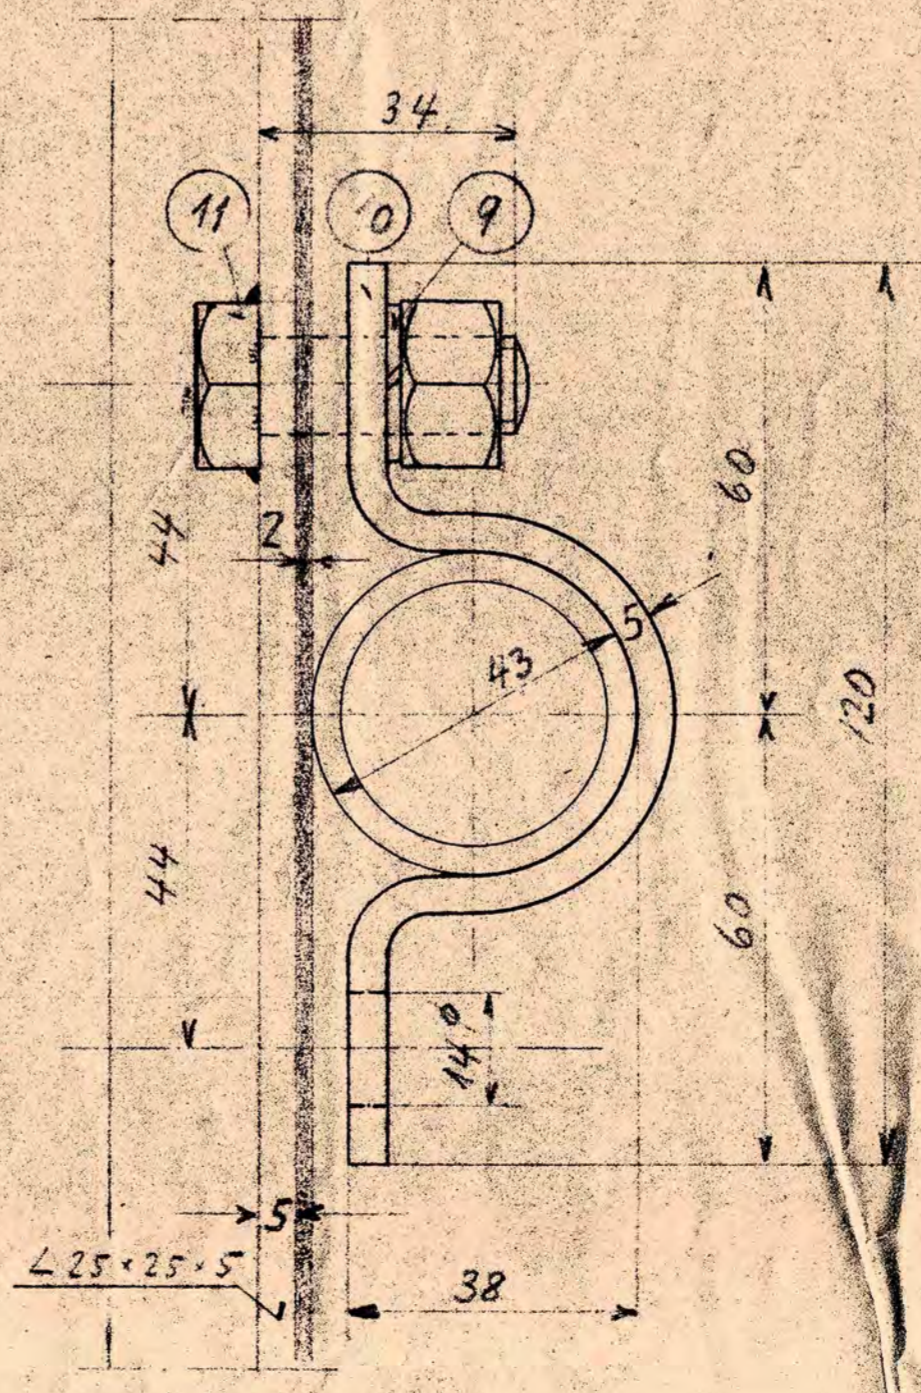

Indsugningsside.

Mod Generator

2	Sort Bolt	1/2"	1000	1	Flange	130	1	100
1	Fornider	1/2"	1000	1	Flange	130	1	100
2	Stæringsbolt	1/2"	1000	1	Flange	130	1	100
4	Ejelerhæve	3/8"	1000	1	Flange	130	1	100
2	Sort Bolt	1/2"	1000	1	Flange	130	1	100
4	Sort Bolt	3/8"	1000	1	Flange	130	1	100
1	Pakning			1	Flange	130	1	100
1	Flange			1	Flange	130	1	100
1	Flange			1	Flange	130	1	100
1	Rør	1 1/4"	325/25/540	1	Flange	130	1	100
Stk.	Betegnelse			Pos.	Materiale	Model Nr. eller	Ant. i	Indg.
					Kvalitet	Materiale	Størrelse	tyk/BK.
Tegn.	1/23/45	Rev.		Ans.				
Dato		Udsk.		Dato				
		Revisi		Indsk.				
Anvendelse						Signatur		
Tegningens Benævnelse						Tegningens Nummer		
Luftudsugningsrør						6260 CL-14.51		
Indeks								