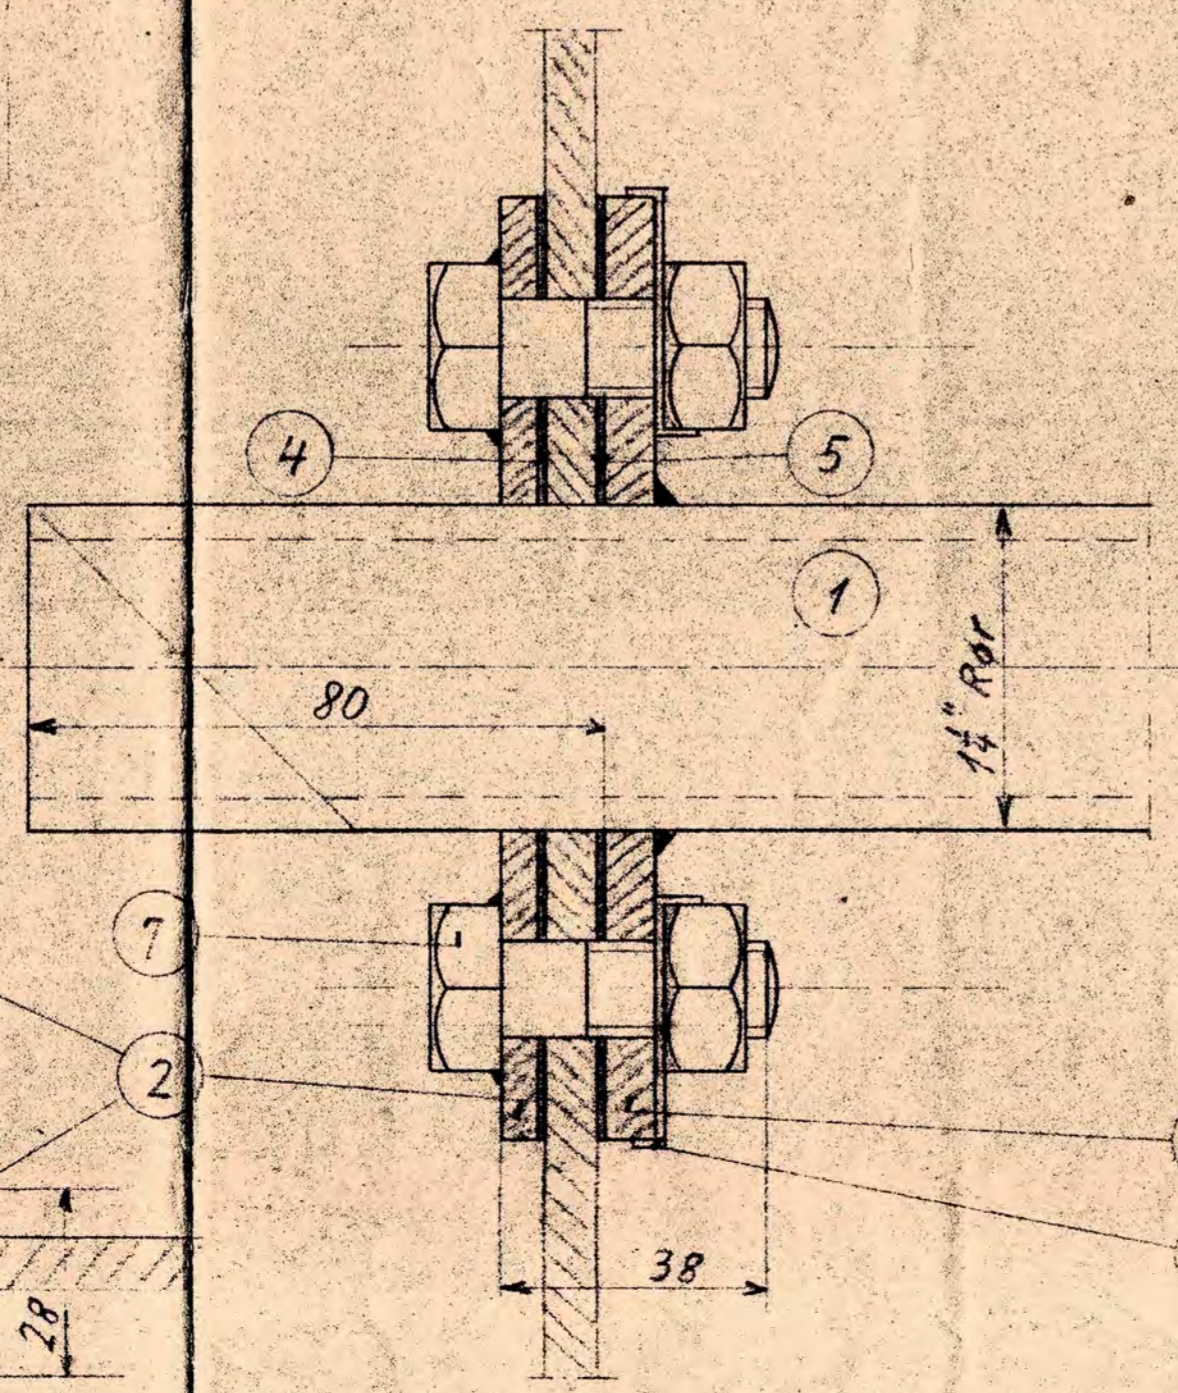

Indsugningsside.

Mod Generator

2	Sort Bolt	1/2"	1000	1	Flange	130	1	100
1	Fornider	1/2"	1000	1	Flange	130	1	100
2	Stæringsbolt	1/2"	1000	1	Flange	130	1	100
4	Ejelerhæve	3/8"	1000	1	Flange	130	1	100
2	Sort Bolt	1/2"	1000	1	Flange	130	1	100
4	Sort Bolt	3/8"	1000	1	Flange	130	1	100
1	Pakning			1	Flange	130	1	100
1	Flange			1	Flange	130	1	100
1	Flange			1	Flange	130	1	100
1	Rør	1 1/4"	325/25/540	1	Flange	130	1	100
Stk.	Betegnelse			Pos.	Materiale	Model Nr. eller	Ant. i	Indg.
					Kvalitet	Materiale	Størrelse	tyk/BK.
Tegn.	1/23/45	Rev.		Ans.				
Dato		Udsk.		Dato				
		Revisi		Indsk.				
Anvendelse						Signatur		
Tegningens Benævnelse						Tegningens Nummer		
Luftudsugningsrør						6260 CL-14.51		
Indeks								