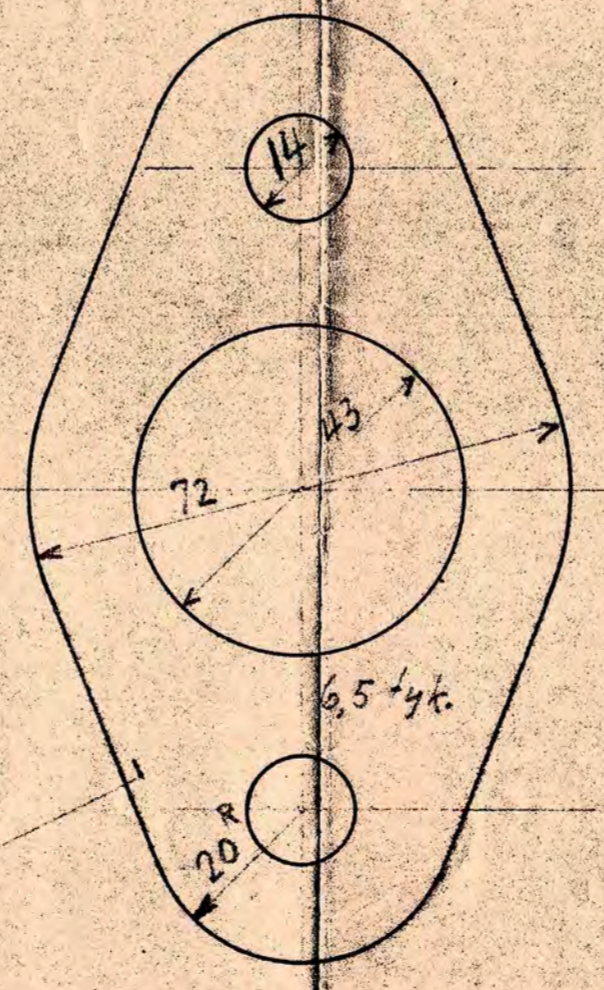

Indsugningsside.

Mod Generator

2	Sort Bolt	1/2"	1000	1	Flange	130	1	100
1	Fornider	1/2"	1000	1	Flange	130	1	100
2	Stæringsbolt	1/2"	1000	1	Flange	130	1	100
4	Ejelerhæve	3/8"	1000	1	Flange	130	1	100
2	Sort Bolt	1/2"	1000	1	Flange	130	1	100
4	Sort Bolt	3/8"	1000	1	Flange	130	1	100
1	Pakning			1	Flange	130	1	100
1	Flange			1	Flange	130	1	100
1	Flange			1	Flange	130	1	100
1	Rør	1 1/4"	325/25/540	1	Flange	130	1	100
Stk.	Betegnelse			Pos.	Materiale	Model Nr. eller	Ant. i	Indg.
					Kvalitet	Materiale	Størrelse	tyk/BK.
Tegn.	1/23/45	Rev.		Ans.				
Dato		Udsk.		Dato				
		Revisi		Indsk.				
Anvendelse						Signatur		
Tegningens Benævnelse						Tegningens Nummer		
Luftudsugningsrør						6260 CL-14.51		
Indeks								