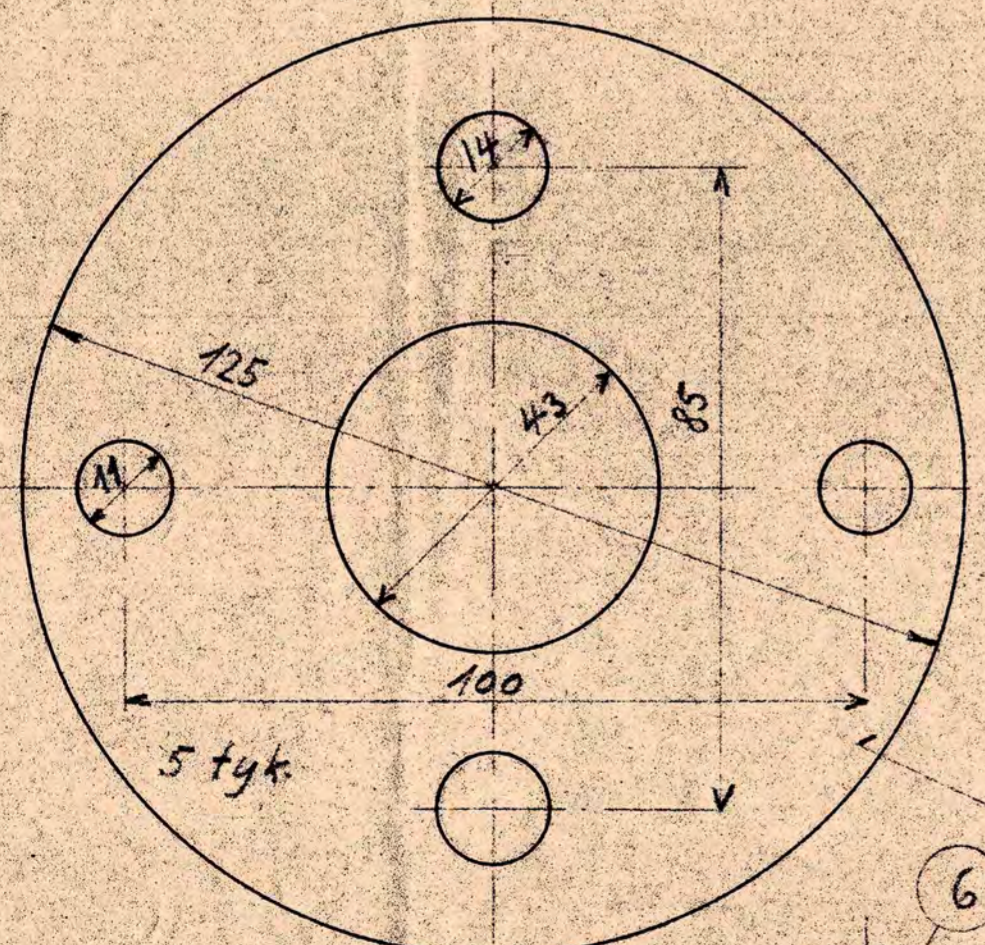

Indsugningsside.

Mod Generator

2	Sort Bolt	1/2"	1000	1	Flange	130	1	100
1	Fornider	1/2"	1000	1	Flange	130	1	100
2	Stæringsbolt	1/2"	1000	1	Flange	130	1	100
4	Ejelerhæve	3/8"	1000	1	Flange	130	1	100
2	Sort Bolt	1/2"	1000	1	Flange	130	1	100
4	Sort Bolt	3/8"	1000	1	Flange	130	1	100
1	Pakning			1	Flange	130	1	100
1	Flange			1	Flange	130	1	100
1	Flange			1	Flange	130	1	100
1	Rør	1 1/4"	325/25/540	1	Flange	130	1	100
Stk.	Betegnelse			Pos.	Materiale	Model Nr. eller	Ant. i	Indg.
					Kvalitet	Materiale	Størrelse	tyk/BK.
Tegn.	1/23/45	Rev.		Ans.				
Dato		Udsk.		Dato				
		Revisi		Indsk.				
Anvendelse						Signatur		
Tegningens Benævnelse						Tegningens Nummer		
Luftudsugningsrør						6260 CL-14.51		
Indeks								