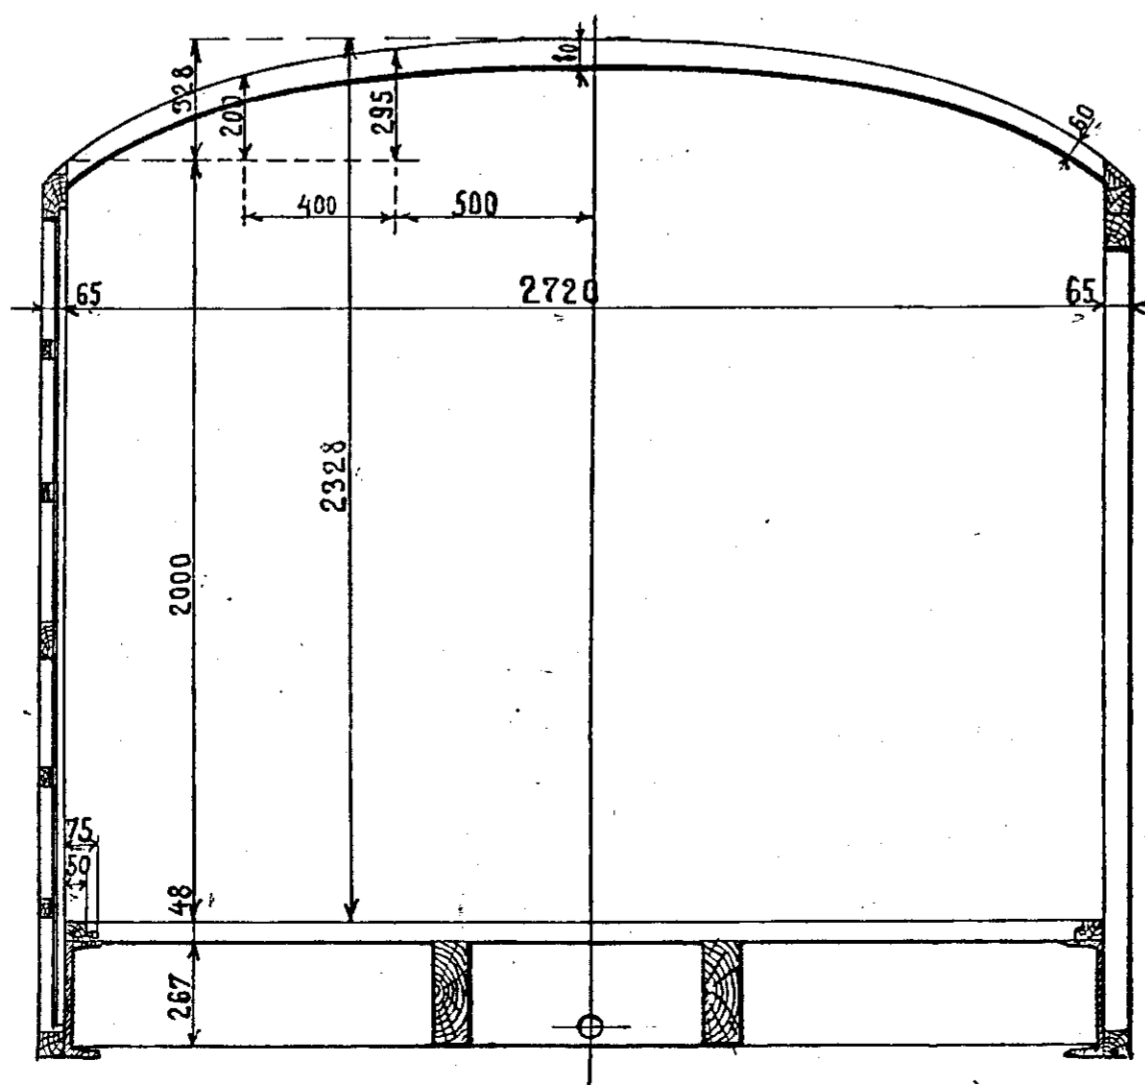

Snit a-b

Snit c-d

1:20 sand Størrelse.

Kassestel til Truck-Rejsegodsvogn Ltr. Gm. Ec. E

Kjøbenhavn. Mai 1908.

De danske Statsbaner.

Direktøren for Maskinafdelingen.

1 EM. 1.1
D. 2. 30 l.