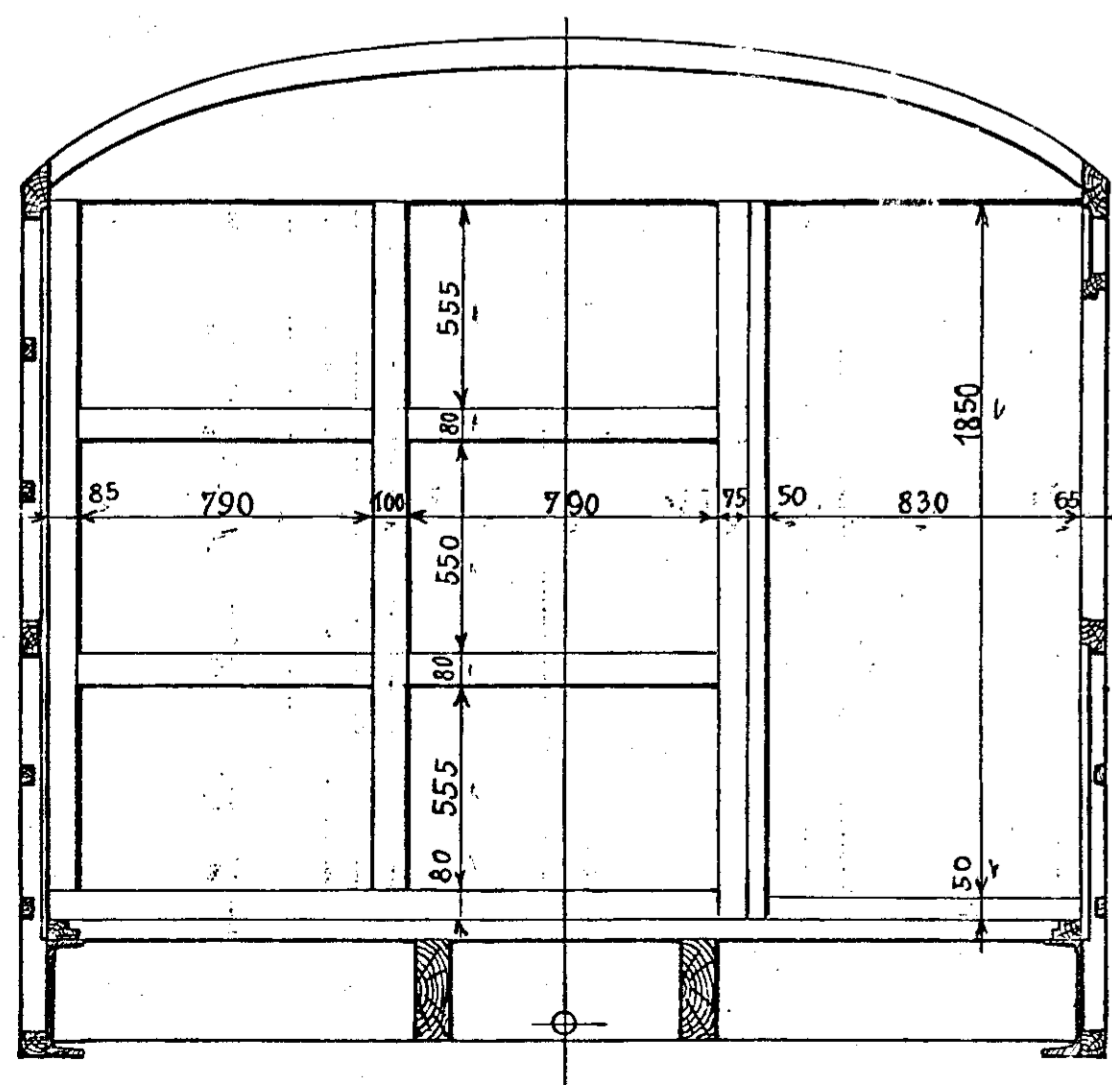

Snit a-b

Snit c-d

1:20 sand Størrelse.

Kassestel til Truck-Rejsegodsvogn Ltr. Gm. Ec. E

Kjøbenhavn. Mai 1908.

De danske Statsbaner.

Direktøren for Maskinafdelingen.

1 EM. 1.1
D. 2. 30 l.