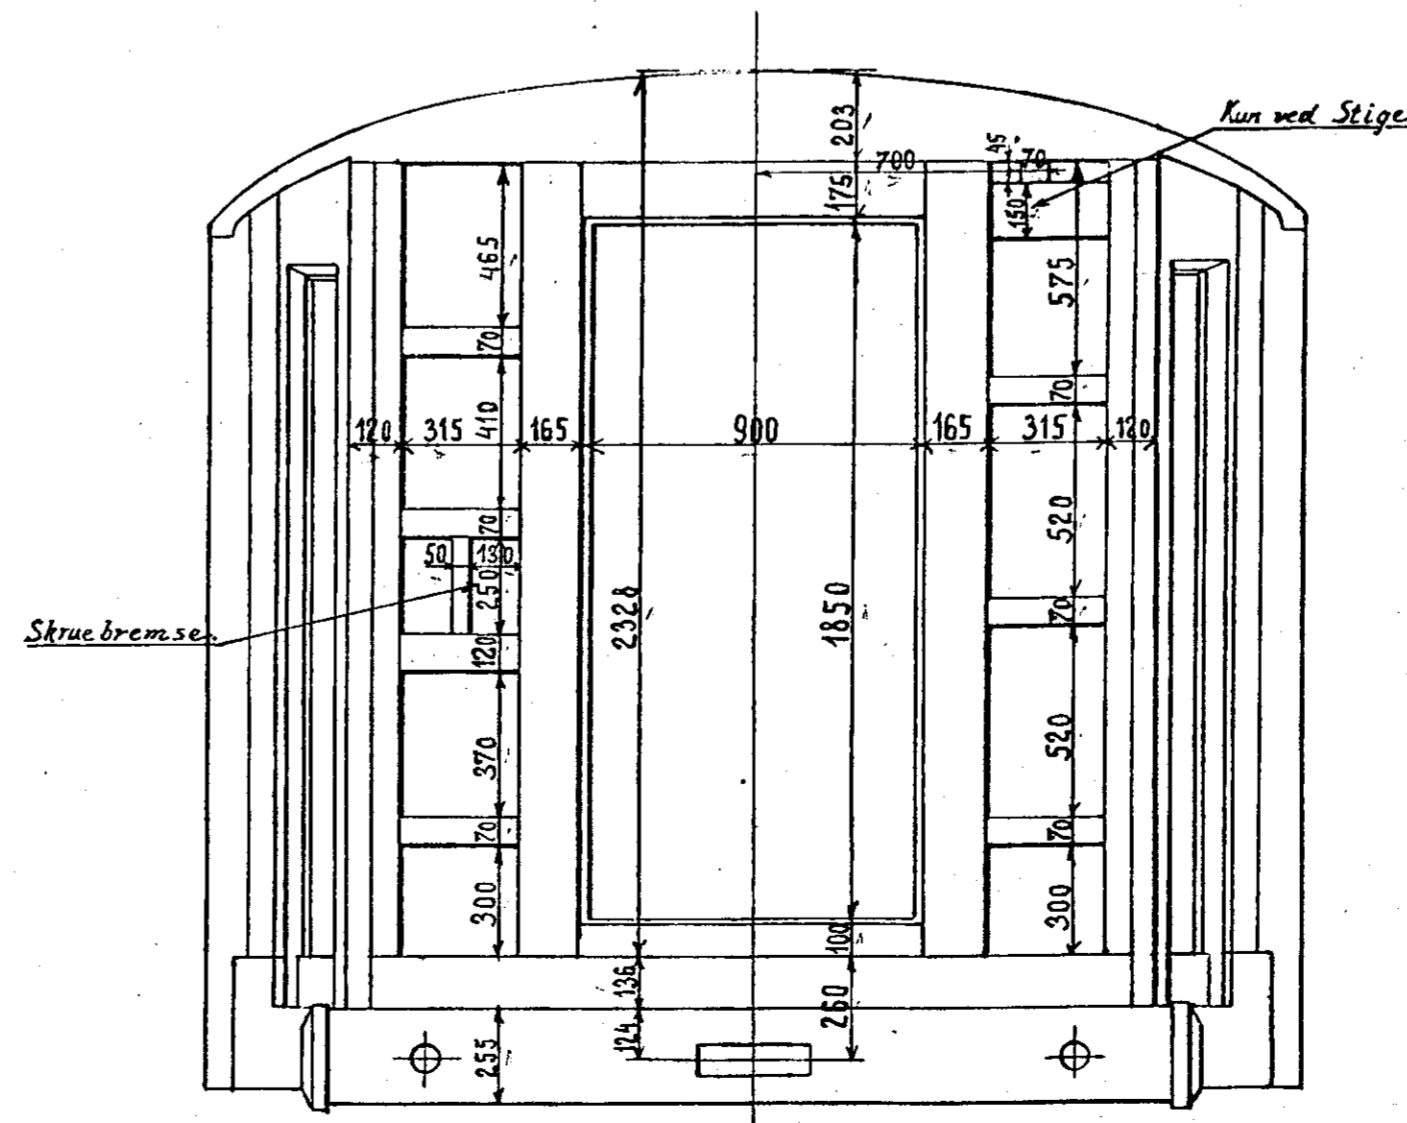

Snit a-b

Snit c-d

1:20 sand Størrelse.

Kassestel til Truck-Rejsegodsvogn Ltr. Gm. Ec. E

Kjøbenhavn. Mai 1908.

De danske Statsbaner.

Direktøren for Maskinafdelingen.

1 EM. 1.1
D. 2. 30 l.