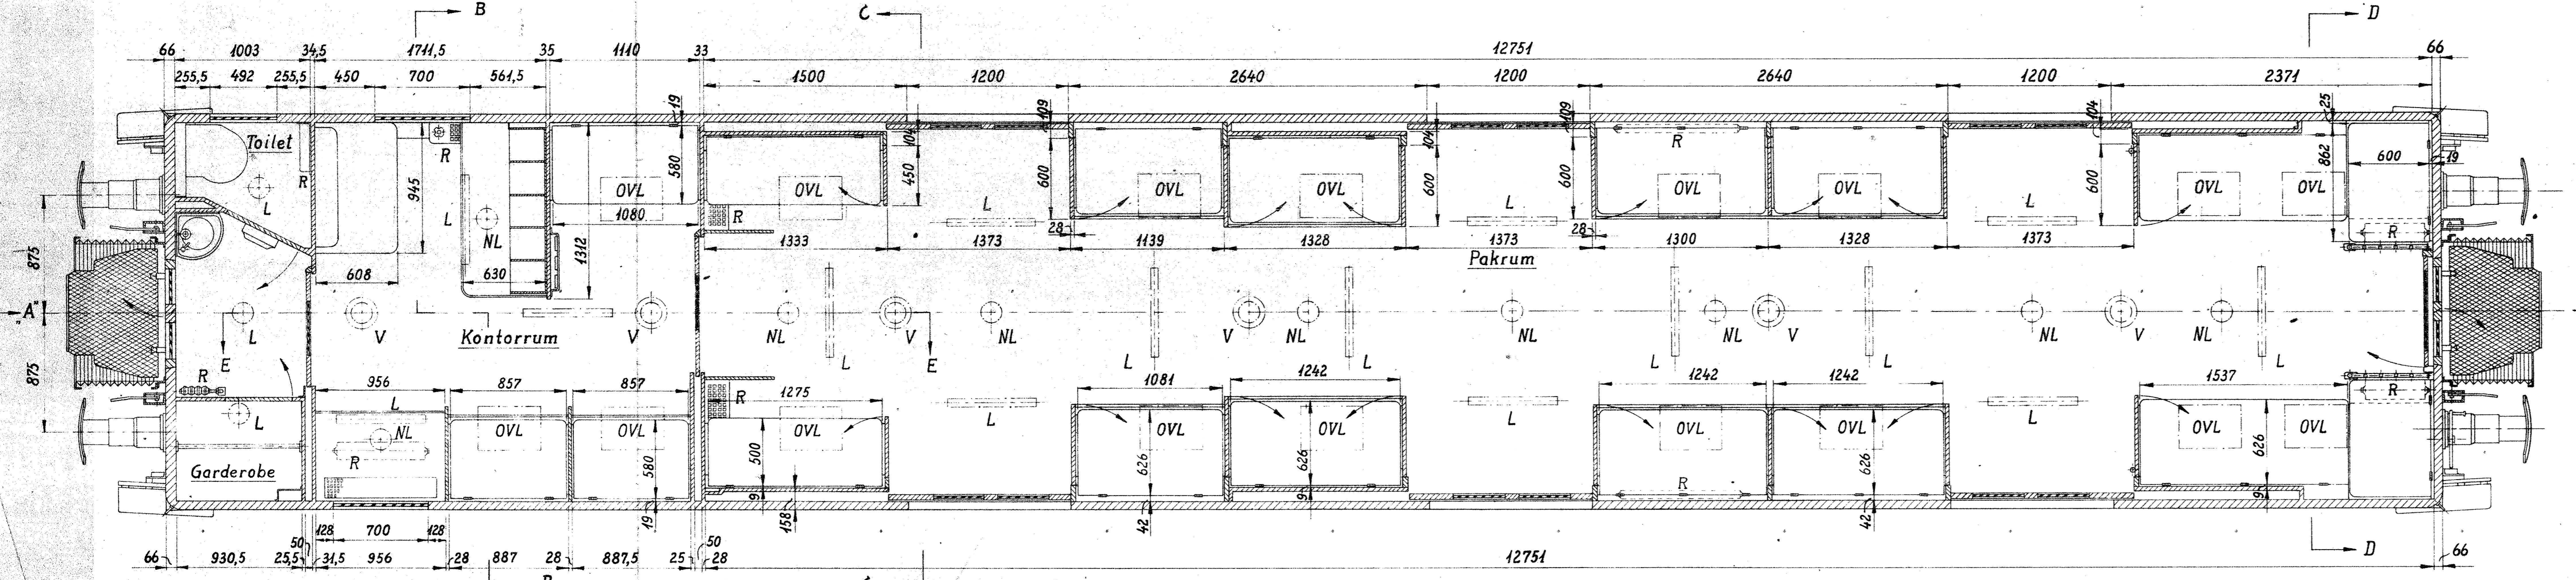

Snit F-F

Snit E-E

Garderobe-side

Toilet-side

- V - Ventilator
- L - Lampe
- NL - Nødlampe
- R - Radiator
- OVL - Ovenlys

Set fra "A"

Snit B-B

Snit C-C

Snit D-D

<p>Danske Statsbaner Maskinafdelingen.</p>		Målestok	Tegn.	Scandia
		1:25	Nr.	57159
<p>Postpakvogn</p>		1:100	Rev.	
		<p>Ltr. Dn. nr. 5704-5705</p>		

57159