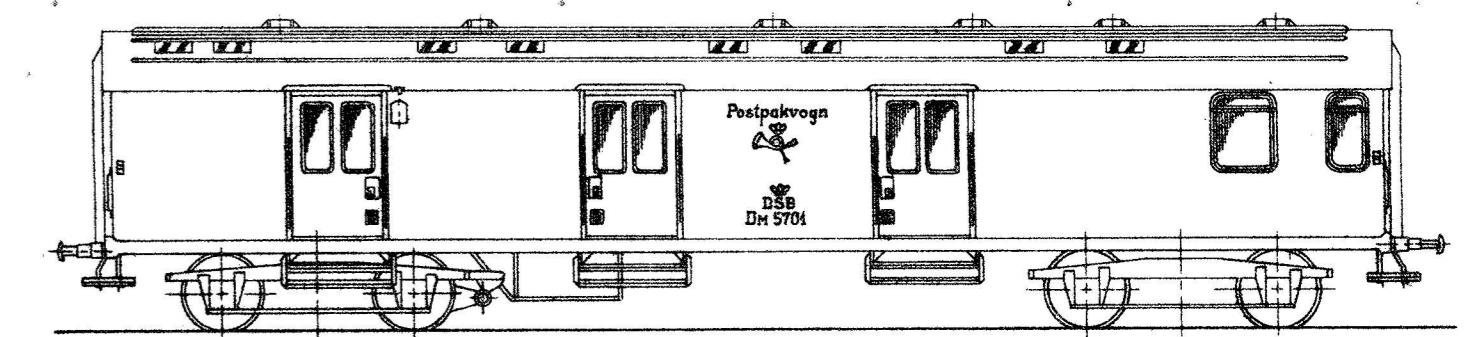

Snit F-F

Snit E-E

Garderobe-side

Toilet-side

- V - Ventilator
- L - Lampe
- NL - Nødlampe
- R - Radiator
- OVL - Ovenlys

Set fra "A"

Snit B-B

Snit C-C

Snit D-D

<p>Danske Statsbaner Maskinafdelingen.</p>		Målestok	Tegn.	Scandia
		1:25	Nr.	57159
<p>Postpakvogn</p>		1:100	Rev.	
		<p>Ltr. Dn. nr. 5704-5705</p>		

57159