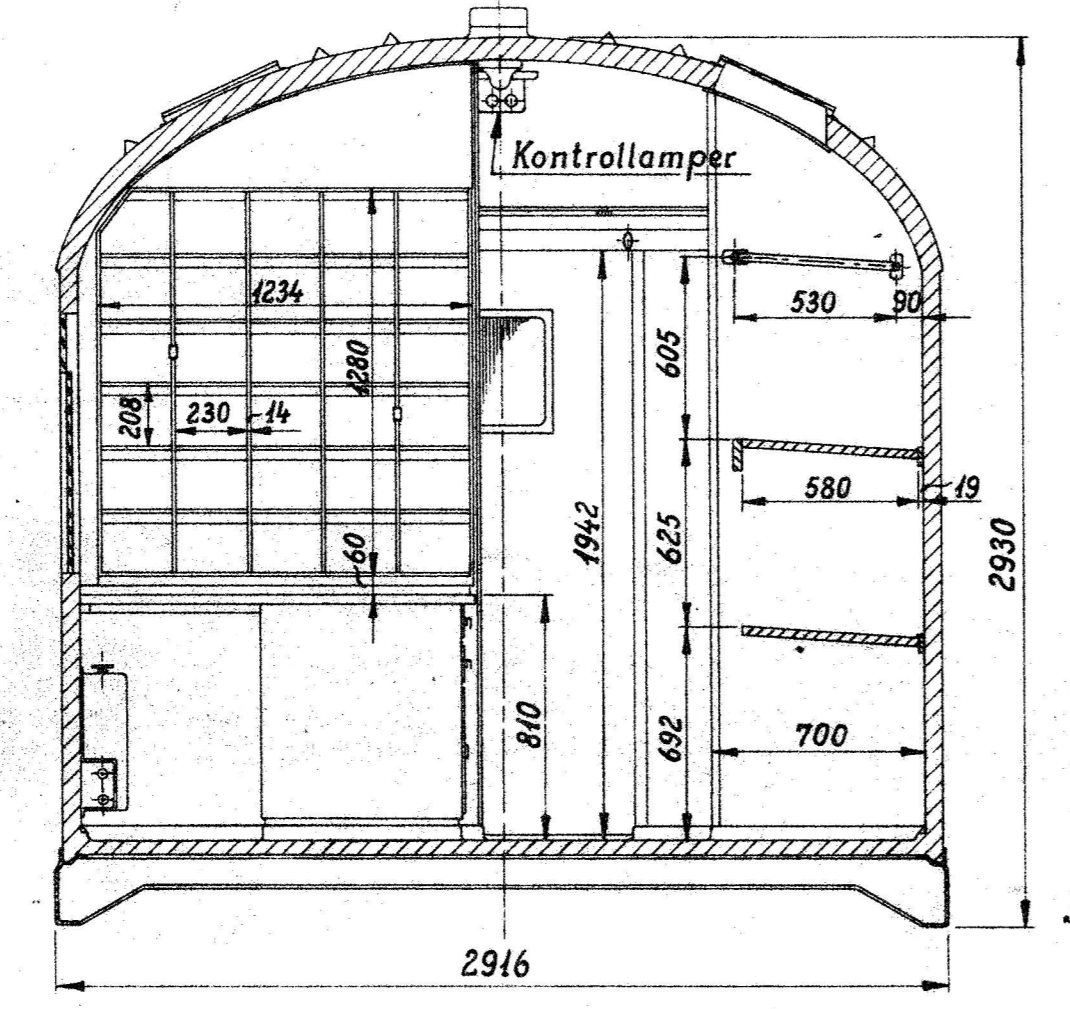

Snit F-F

Snit E-E

Garderobe-side

Toilet-side

- V - Ventilator
- L - Lampe
- NL - Nødlampe
- R - Radiator
- OVL - Ovenlys

Set fra "A"

Snit B-B

Snit C-C

Snit D-D

<p>Danske Statsbaner Maskinafdelingen.</p>		Målestok	Tegn.	Scandia
		1:25	Nr.	57159
<p>Postpakvogn</p>		1:100	Rev.	
		<p>Ltr. Dn. nr. 5704-5705</p>		

57159