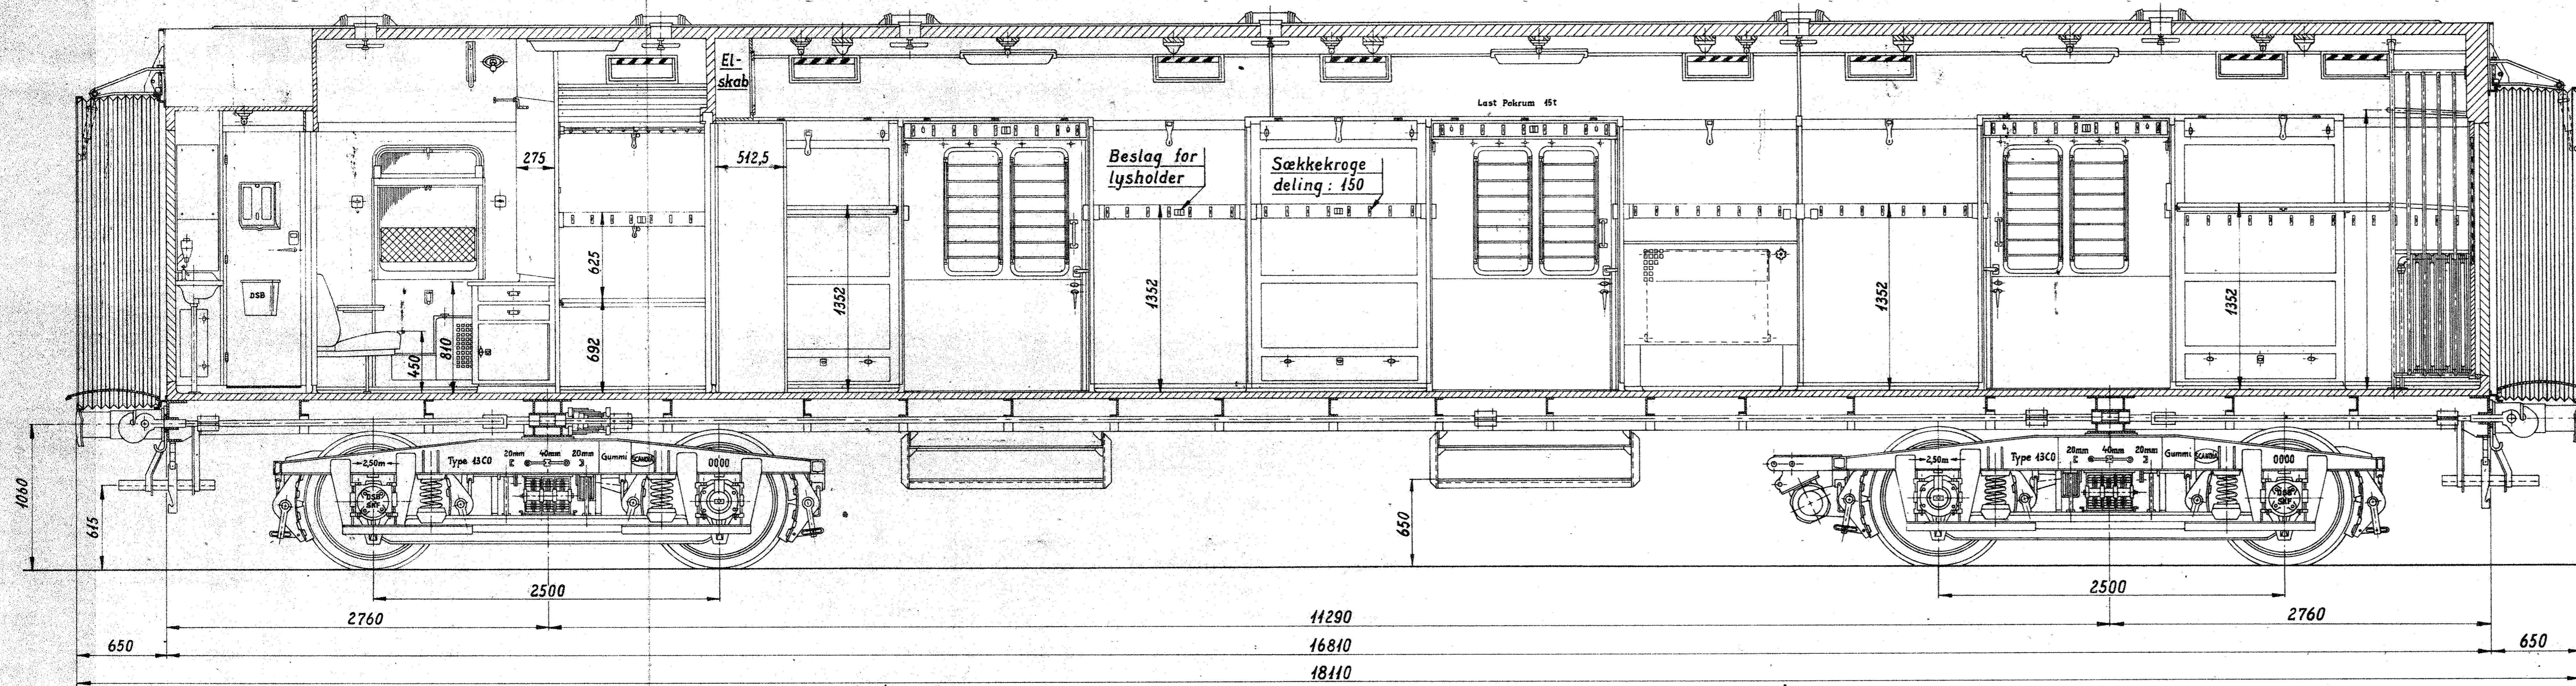

Snit F-F

Snit E-E

Garderobe-side

Toilet-side

- V - Ventilator
- L - Lampe
- NL - Nødlampe
- R - Radiator
- OVL - Ovenlys

Set fra "A"

Snit B-B

Snit C-C

Snit D-D

<p>Danske Statsbaner Maskinafdelingen.</p>		Målestok	Tegn.	Scandia
		1:25	Nr.	57159
<p>Postpakvogn</p>		1:100	Rev.	
		<p>Ltr. Dn. nr. 5704-5705</p>		

57159