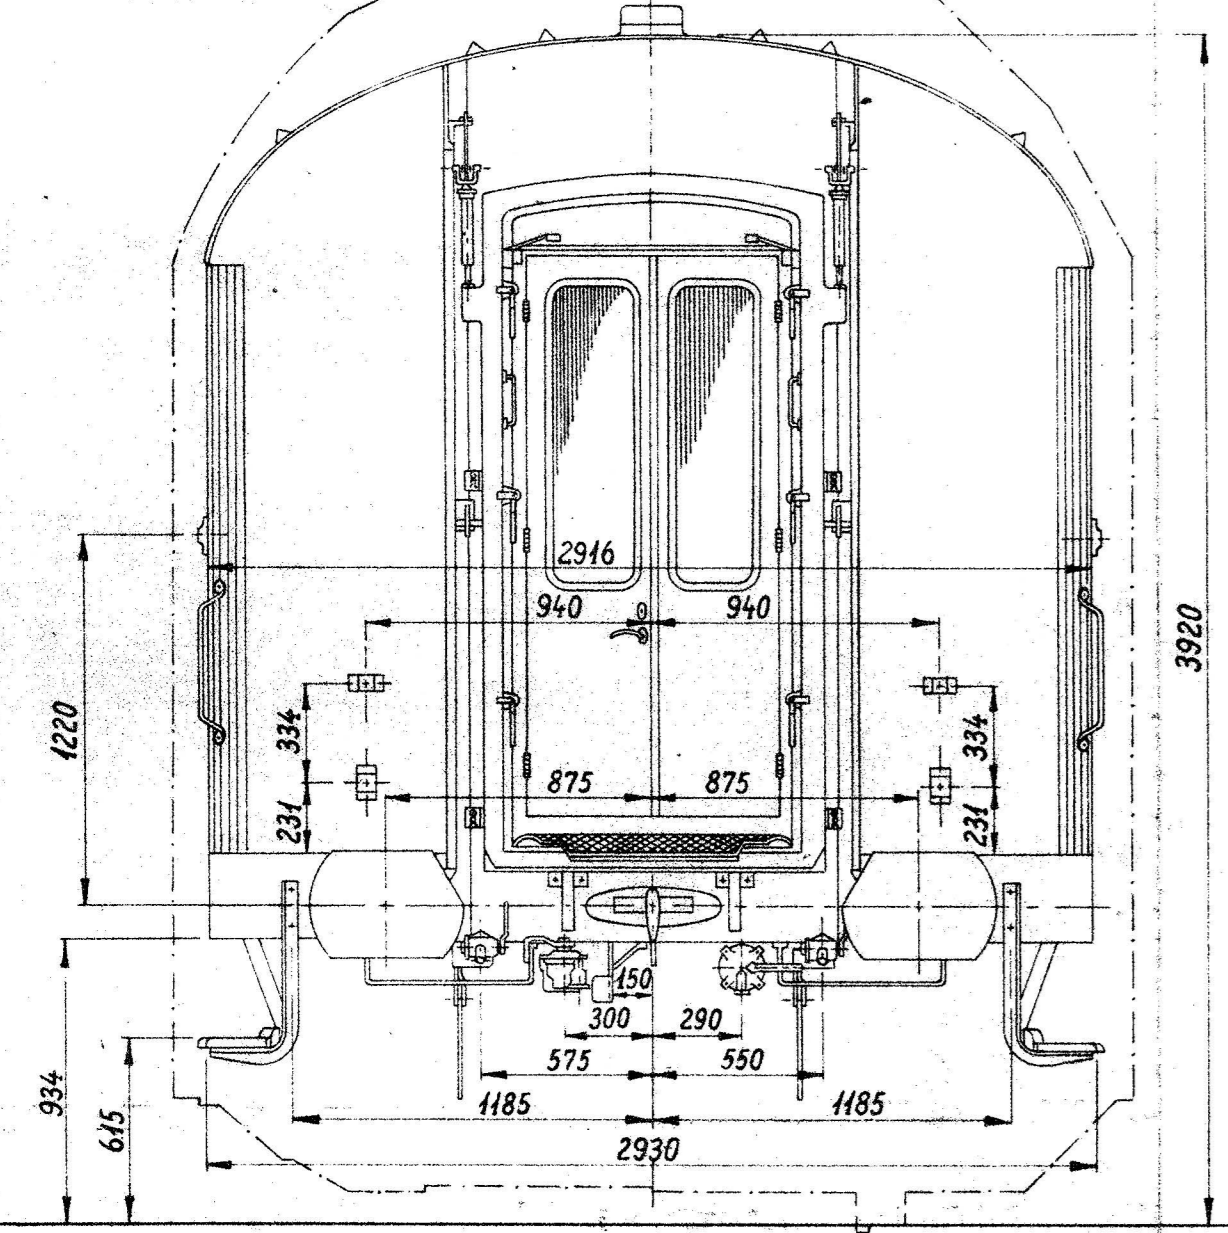

Snit F-F

Snit E-E

Garderobe-side

Toilet-side

- V - Ventilator
- L - Lampe
- NL - Nødlampe
- R - Radiator
- OVL - Ovenlys

Set fra "A"

Snit B-B

Snit C-C

Snit D-D

<p>Danske Statsbaner Maskinafdelingen.</p>		Målestok	Tegn.	Scandia
		1:25	Nr.	57159
<p>Postpakvogn</p>		1:100	Rev.	
		<p>Ltr. Dn. nr. 5704-5705</p>		

57159