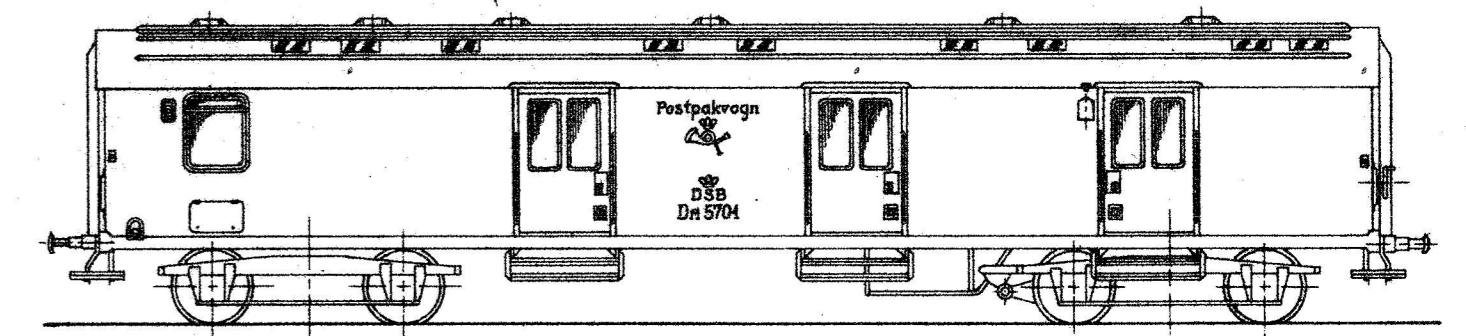

Snit F-F

Snit E-E

Garderobe-side

Toilet-side

- V - Ventilator
- L - Lampe
- NL - Nødlampe
- R - Radiator
- OVL - Ovenlys

Set fra "A"

Snit B-B

Snit C-C

Snit D-D

<p>Danske Statsbaner Maskinafdelingen.</p>		Målestok	Tegn.	Scandia
		1:25	Nr.	57159
<p>Postpakvogn</p>		1:100	Rev.	
		<p>Ltr. Dn. nr. 5704-5705</p>		

57159