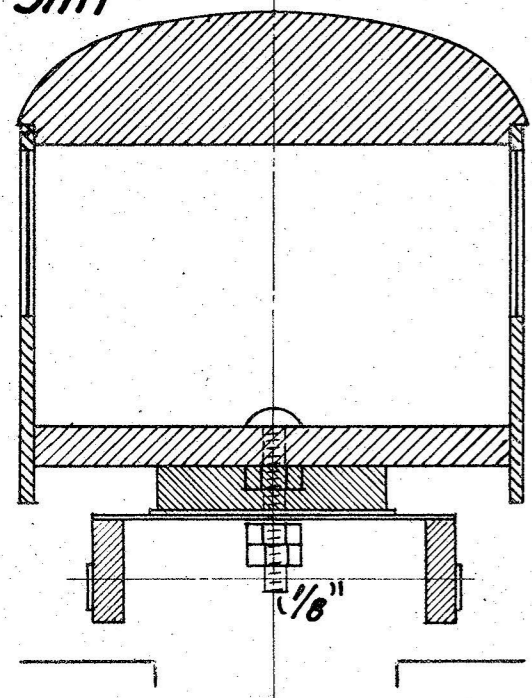

Garl

Snit

Vognen set fra oven

CP nr 2810-10

1:1	Ballerup d. 1-4-50	Byggetegning til ombygget personvogn ltr. CP	S. S. darby 6002	CP