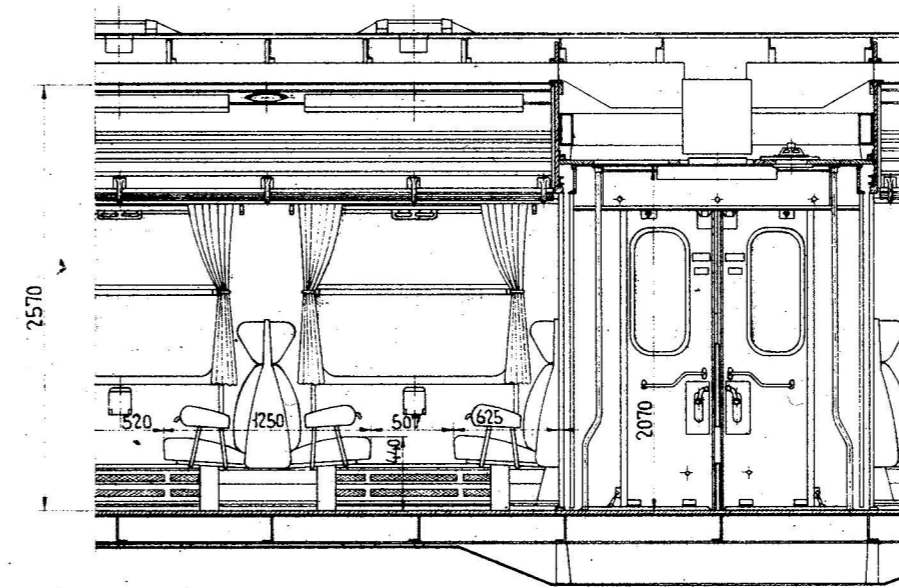

Snit A-A.

Snit B-B.

Snit C-C.

L = Lampe.
 V = Ventilator.
 H = Højtaler.

Forandringer	Ltr. ændr. fra Bkt. til Bn. iflg. brev fra DSB. M 661/71. 3-2-71	4-2-71	A
	Målestok: Tegning 9-12-70 Ax		
VORFABRIKKEN SCANDIA A/S RANDERS			Kalk. 7. 25. 71 Rev.
Kystbanevogn 2. kl. Mellemvogn.			A 67834 Gruppe nr. 0
Ltr. Bn. nr. 508620-84700-744.			