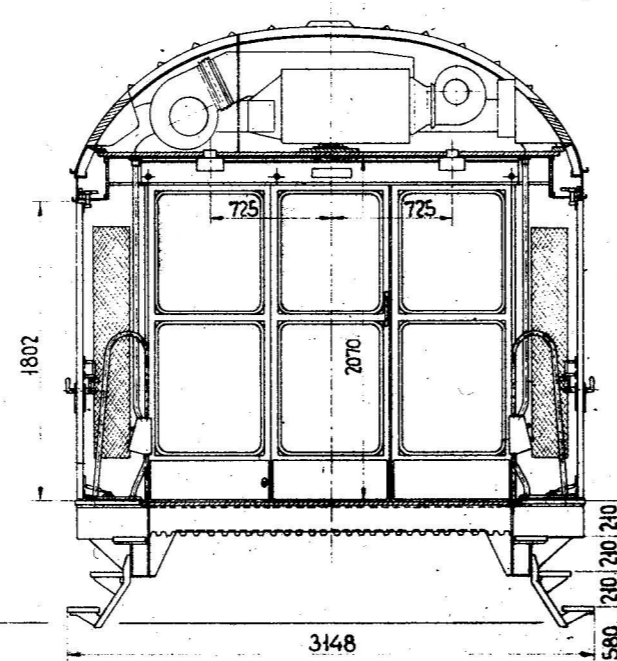

Snit A-A.

Snit B-B.

Snit C-C.

L = Lampe.
 V = Ventilator.
 H = Højtaler.

Forandringer	Ltr. ændr. fra Bkt. til Bn. iflg. brev fra DSB. M 661/71. 3-2-71	4-2-71	A
	Målestok: Tegning 9-12-70 Ax		
VORFABRIKKEN SCANDIA A/S RANDERS			Kalk. 7. 25. 71 Rev.
Kystbanevogn 2. kl. Mellemvogn.			A 67834 Gruppe nr. 0
Ltr. Bn. nr. 508620-84700-744.			