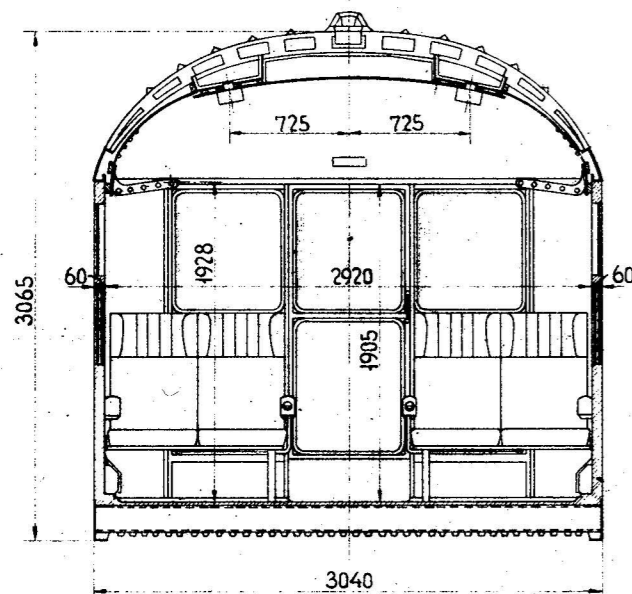

Snit A-A.

Snit B-B.

Snit C-C.

L = Lampe.
 V = Ventilator.
 H = Højtaler.

Forandringer	Ltr. ændr. fra Bkt. til Bn. iflg. brev fra DSB. M 661/71. 3-2-71	4-2-71	A
	Målestok: Tegning 9-12-70 Ax		
VORFABRIKKEN SCANDIA A/S RANDERS			Kalk. 7. 25. 71 Rev.
Kystbanevogn 2. kl. Mellemvogn.			A 67834 Gruppe nr. 0
Ltr. Bn. nr. 508620-84700-744.			