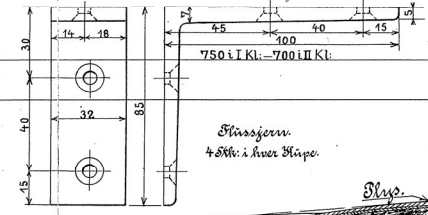

De prikkede Linier og indklammede Staal gælder for Ltr: Am No 396 (Skive med Fotografier)

Snit gennem Sofa  
til  
Trichpersonvogne Ltr: Am. No. 396.

Kjøbenhavn, September 1904.

De danske Statsbaner

Direktøren for Maskinafdelingen