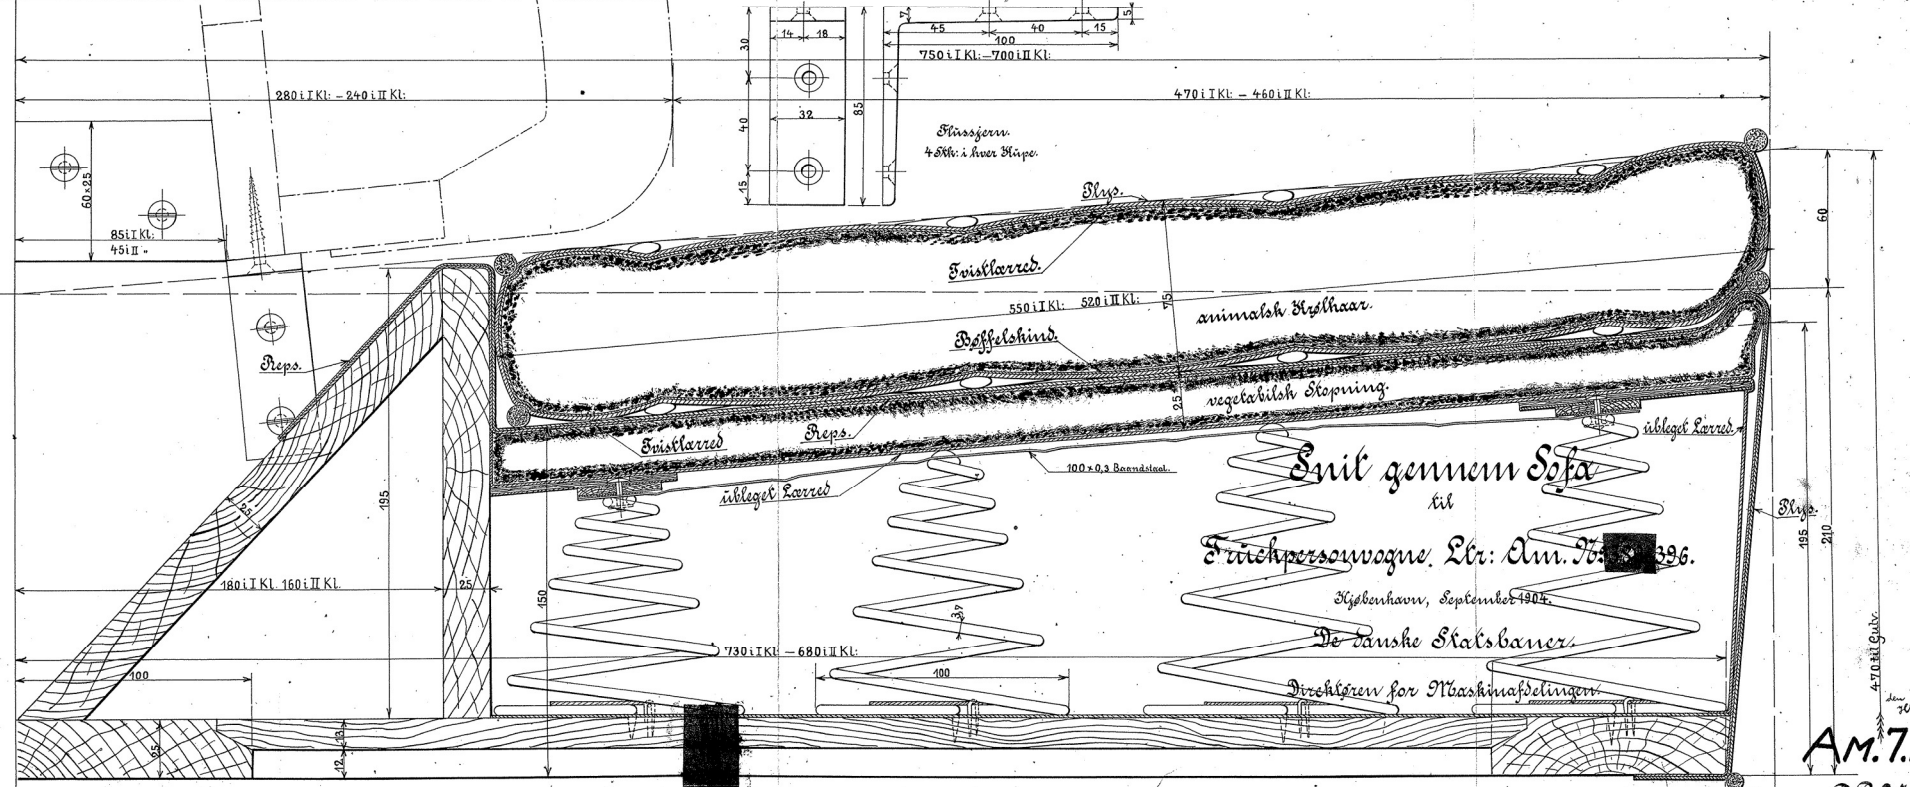

De prikkede Linier og indklammede Staal gælder for Ltr: Am No 396 (Skive med Fotografier)

Snit gennem Sofa  
til  
Trichpersonvogne Ltr: Am. No. 396.

Kjøbenhavn, September 1904.

De danske Statsbaner

Direktøren for Maskinafdelingen