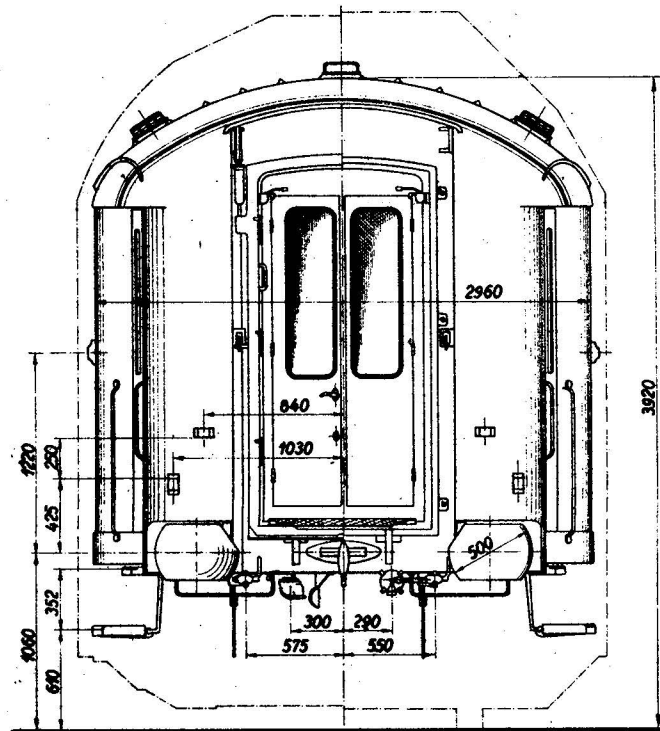

Ikke rygere
16 siddepladser

Rygere
40 siddepladser

L = Lampe
V = Ventilator
H = Højttaler

1: 45

Danske Statsbaner. Maskinafdelingen.		Målestok: 1:25	Tegn. Nr.: 45777	Scandia Rev. Indr.
Bogiempersonvogn			HP.6	
Ltr. AL. nr. 341-350			Gr. nr. 1	