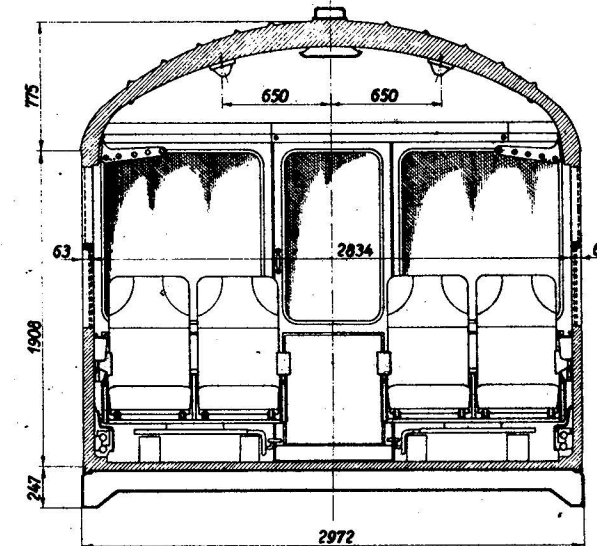

Ikke rygere
16 siddepladser

Rygere
40 siddepladser

L = Lampe
V = Ventilator
H = Højttaler

1: 45

Danske Statsbaner. Maskinafdelingen.		Målestok: 1:25	Tegn. Nr.: 45777	Scandia Rev. Indr.
Bogiempersonvogn			HP.6	
Ltr. AL. nr. 341-350			Gr. nr. 1	