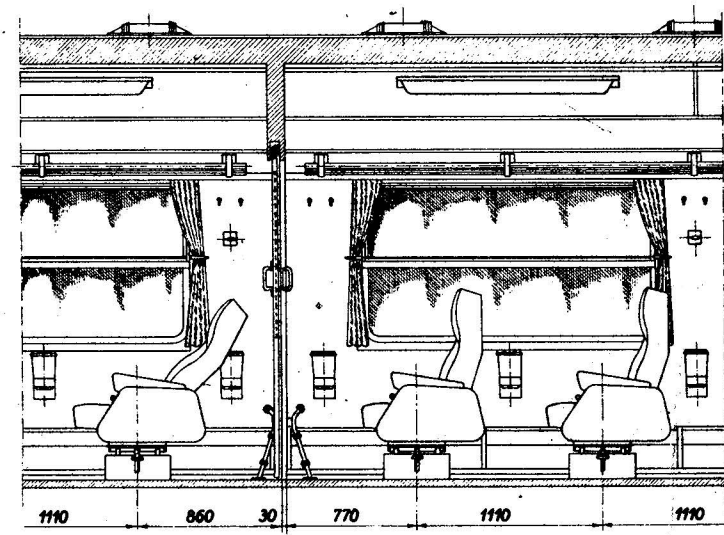

Ikke rygere
16 siddepladser

Rygere
40 siddepladser

L = Lampe
V = Ventilator
H = Højttaler

1: 45

Danske Statsbaner. Maskinafdelingen.		Målestok: 1:25	Tegn. Nr.: 45777	Scandia Rev. Indr.
Bogiempersonvogn			HP.6	
Ltr. AL. nr. 341-350			Gr. nr. 1	