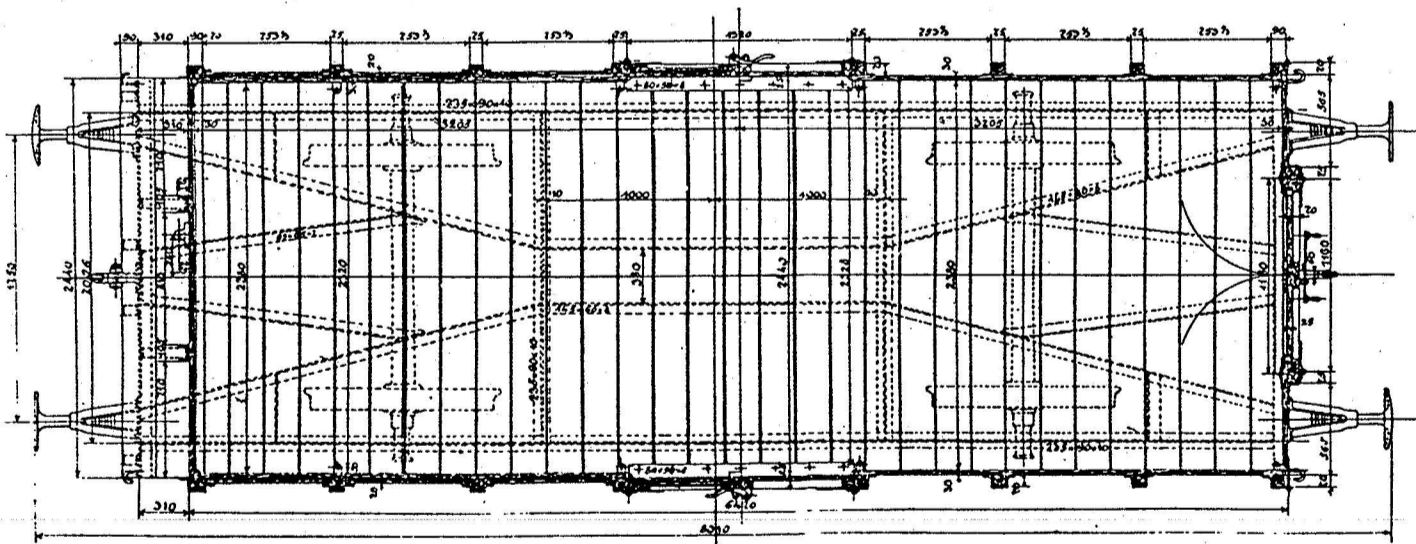

↓ 1/2 %

Danske Statsbaner i Jylland og Fyn
 Et: A.b.
 No: 212-261
 Lukket Gods og Svægvog
 med Skuebremse

30 sand Størrelse
 Aarhus April 1882