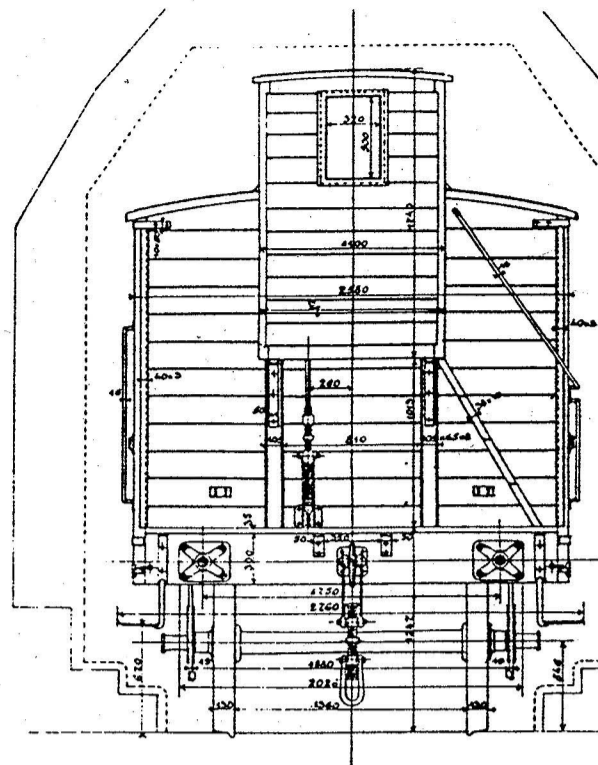

↓ 1/2 %

Danske Statsbaner i Jylland og Fyn
 Et: A.b.
 No: 212-261
 Lukket Gods og Svægvog
 med Skuebremse

30 sand Størrelse
 Aarhus April 1882