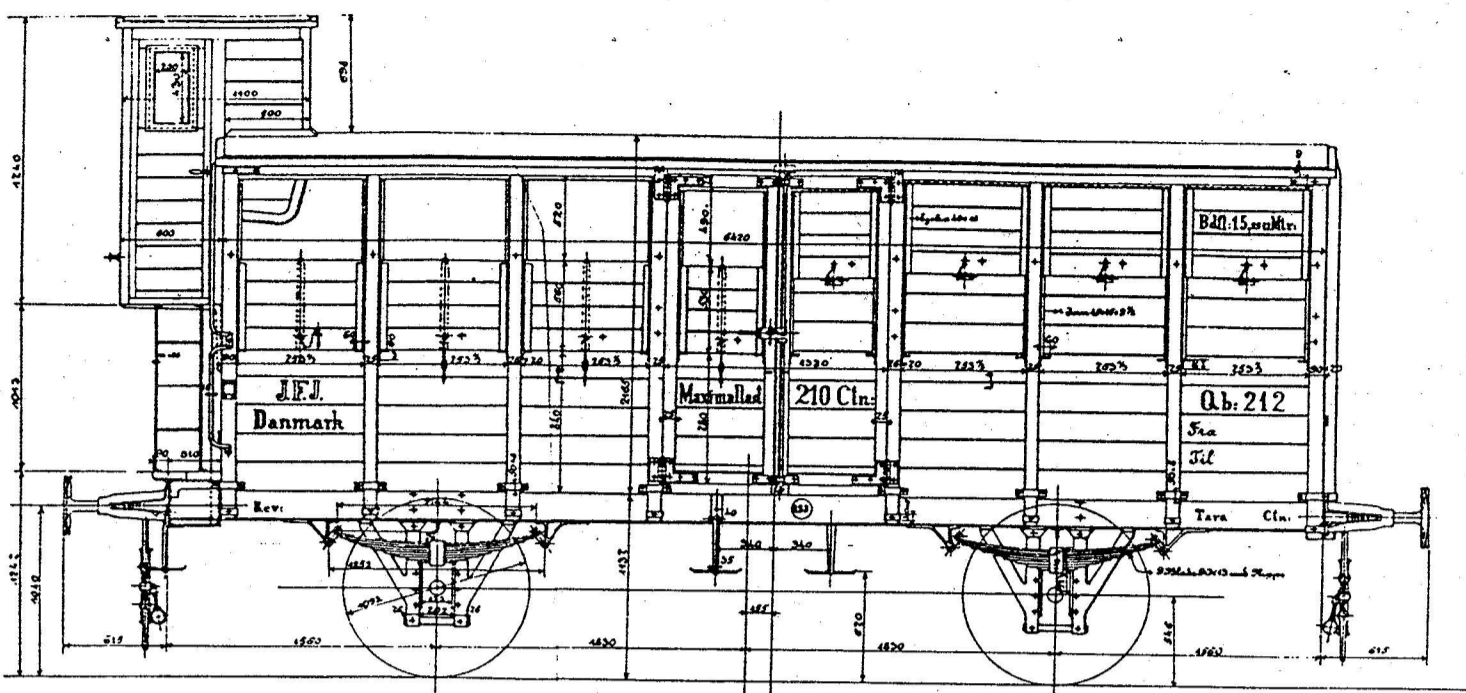

↓ 1/2 %

Danske Statsbaner i Jylland og Fyn
 Et: A.b.
 No: 212-261
 Lukket Gods og Svægvog
 med Skuebremse

30 sand Størrelse
 Aarhus April 1882