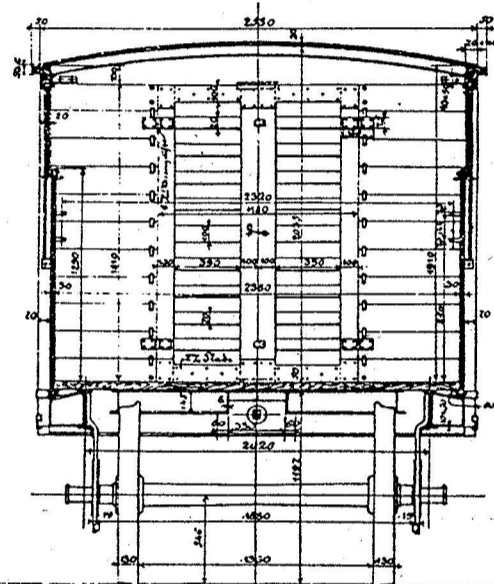

↓ 1/2 %

Danske Statsbaner i Jylland og Fyn
 Et: A.b.
 No: 212-261
 Lukket Gods og Svægvog
 med Skuebremse

30 sand Størrelse
 Aarhus April 1882