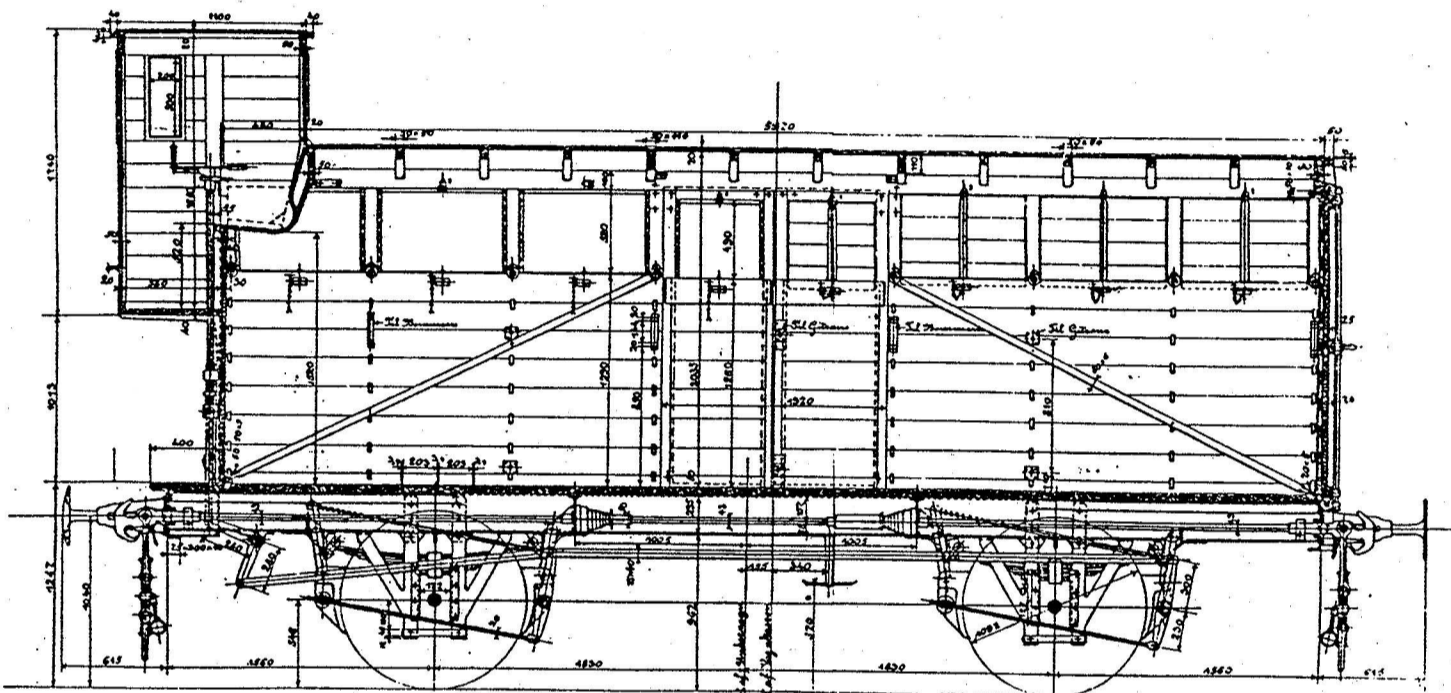

↓ 1/2 %

Danske Statsbaner i Jylland og Fyn
 Et: A.b.
 No: 212-261
 Lukket Gods og Svægvog
 med Skuebremse

30 sand Størrelse
 Aarhus April 1882