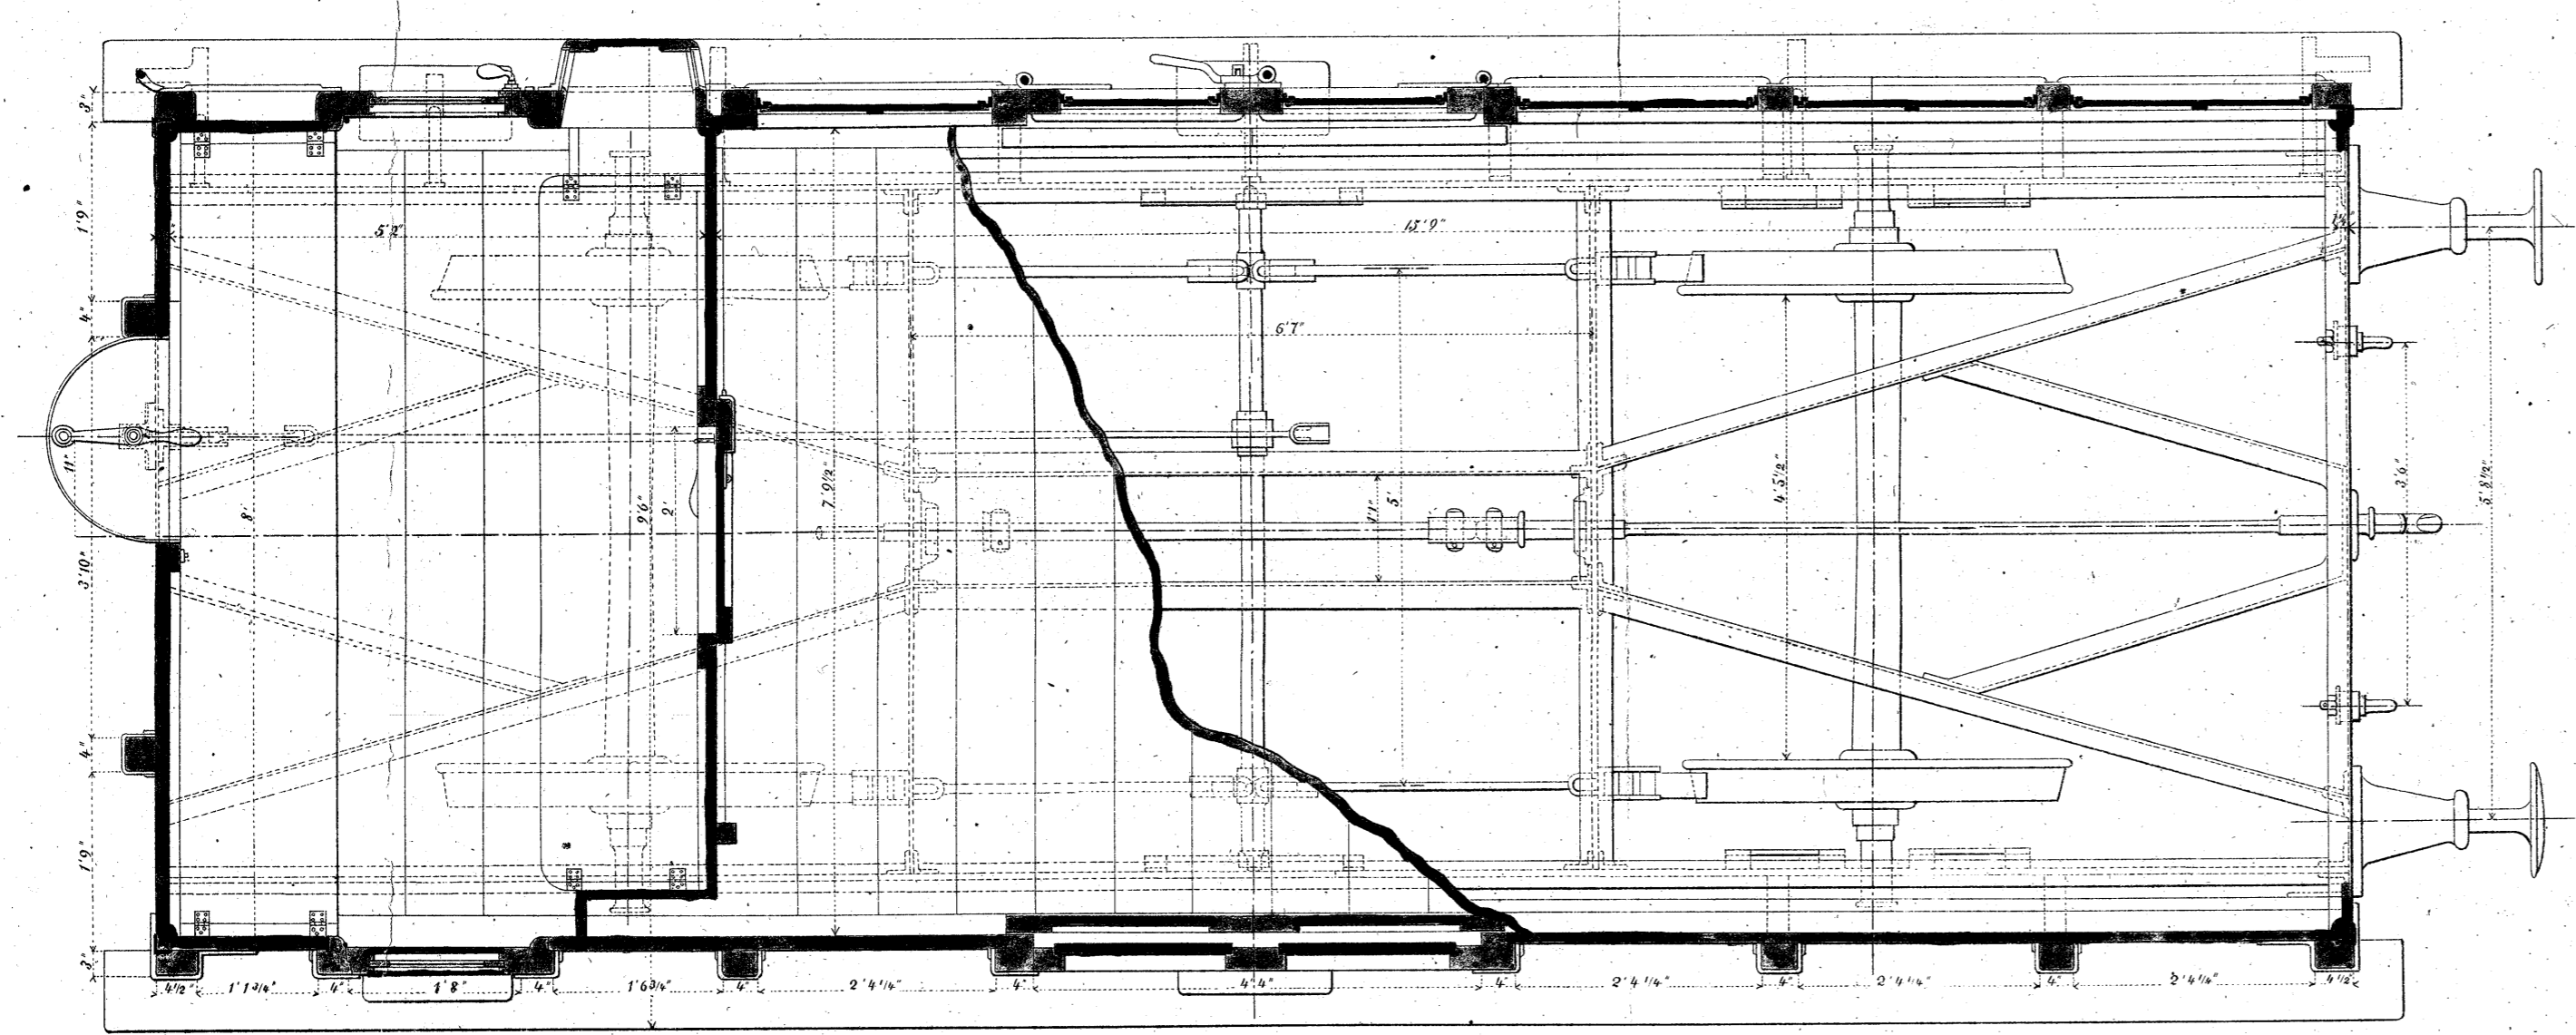

1:20.

DE DANSKE STATS BANER.

LUKKET GODSVOGN

MED BREMSE.

LITRA H.

MAALESTOK 1:20

ENGELSK MAAL.

(ca. 1875)?