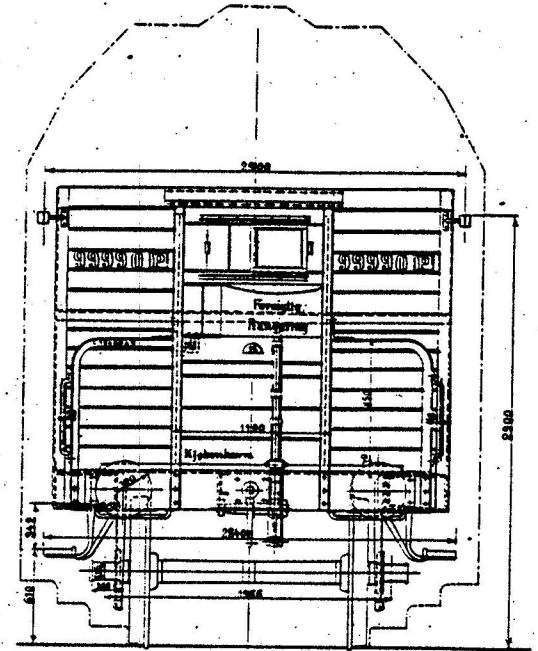

1:20 sand Skjærelse.

Tara 12900 kg
 Last 12400 "
 Bæreevne 13000 "
 Indhold 12000 l.

Krøkketrogn
 til
 Transport af Syrer.

Ltr. No. 76: 99990.

1:45

↓
 ?