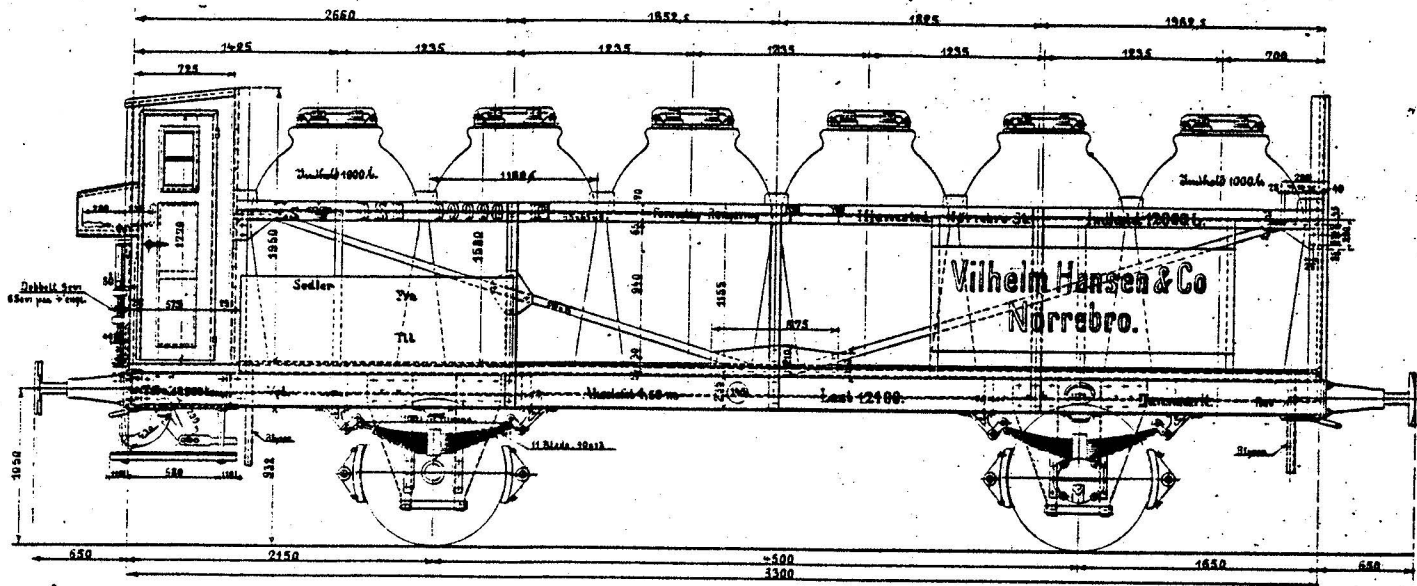

1:20 sand Skjærelse.

Tara 12900 kg
 Last 12400 "
 Bæreevne 13000 "
 Indhold 12000 l.

Krøkketrogn
 til
 Transport af Syrer.

Ltr. No. 76: 99990.

1:45

↓
 ?