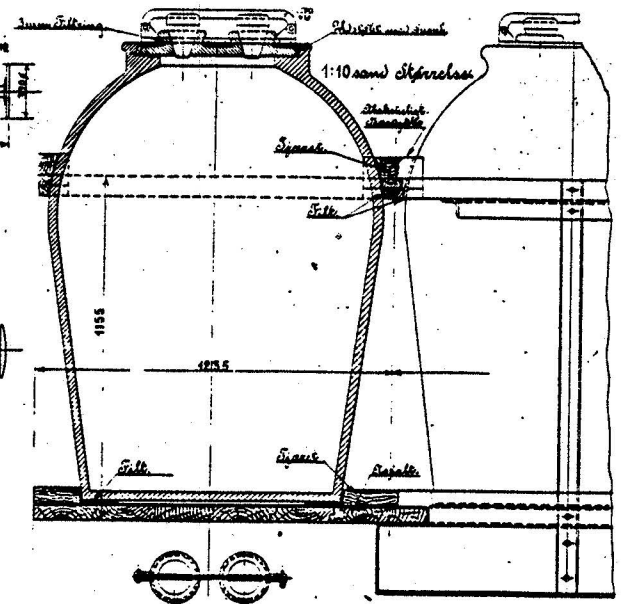

1:20 sand Skjærelse.

Tara 12900 kg
 Last 12400 "
 Bæreevne 13000 "
 Indhold 12000 l.

Krøkketrogn
 til
 Transport af Syrer.

Ltr. No. 76: 99990.

1:45

↓
 ?