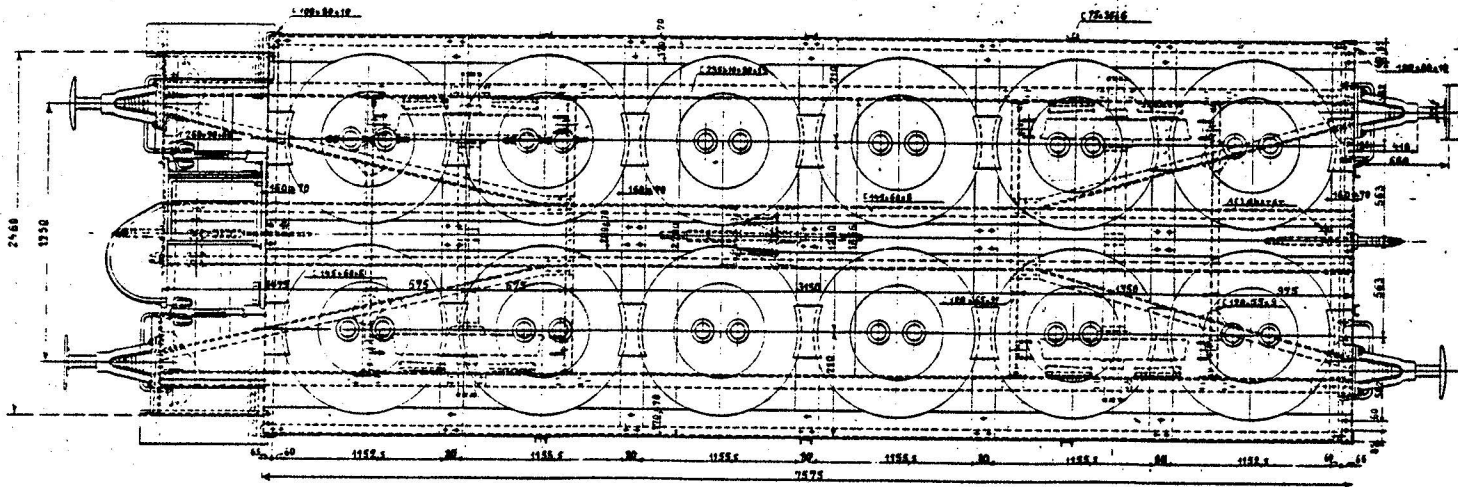

1:20 sand Skjærelse.

Tara 12900 kg
 Last 12400 "
 Bæreevne 13000 "
 Indhold 12000 l.

Krøkketrogn
 til
 Transport af Syrer.

Ltr. No. 76: 99990.

1:45

↓
 ?