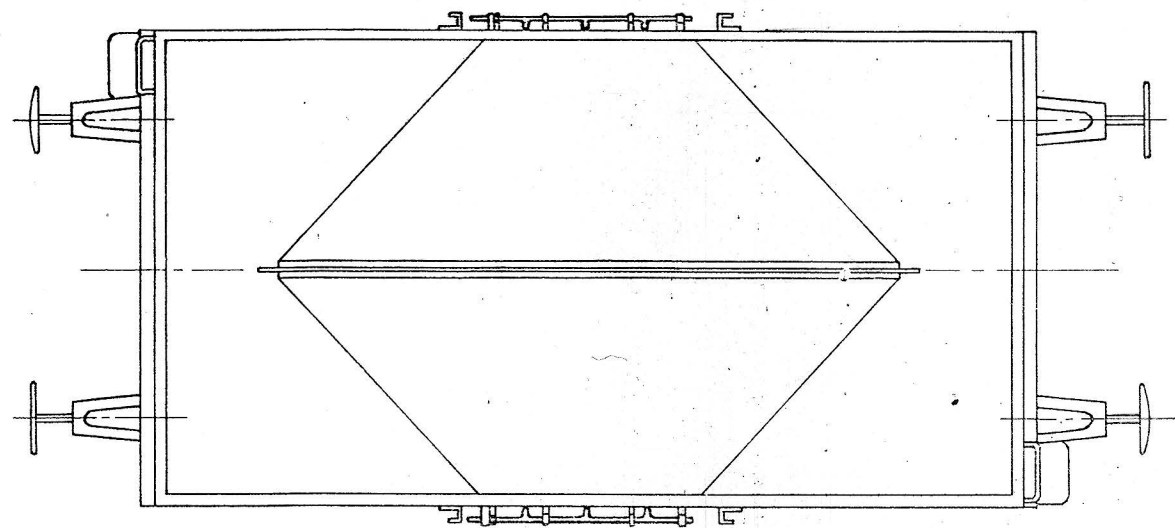

Lodret afstivning findes kun her,
skrå afstivning alle 9 steder.

Skala	Tegn. 7-2-54	Y. Larsen	Kulvogn.
0 - (HO)	Målestok:	1:45	Litra Pv 9801-06