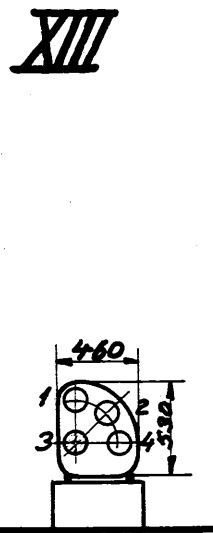

XIb

Type VI-VII-VIII viser kun blinklys.

Type VIII kan have forgrening til den anden side eller til begge sider.

Lanterner mærket „Bl” kan både vise fast lys og blinklys.

 Grøn.
  Rød.
  Brandgul.

1:45  mm.

1:87  mm.

Skala	Tegn. 11-5-53	Ylerværk	Fremskudte	0-Si-2
0-(H0)	Målestok	1:45	daglyssignaler mm.	