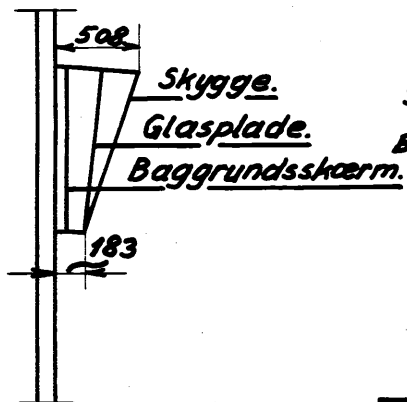

XIb

Type VI-VII-VIII viser kun blinklys.

Type VIII kan have forgrening til den anden side eller til begge sider.

Lanterner mærket „Bl” kan både vise fast lys og blinklys.

 Grøn.
  Rød.
  Brandgul.

1:45  mm.

1:87  mm.

Skala	Tegn. 11-5-53	Ylerværk	Fremskudte	0-Si-2
0-(H0)	Målestok	1:45	daglyssignaler mm.	