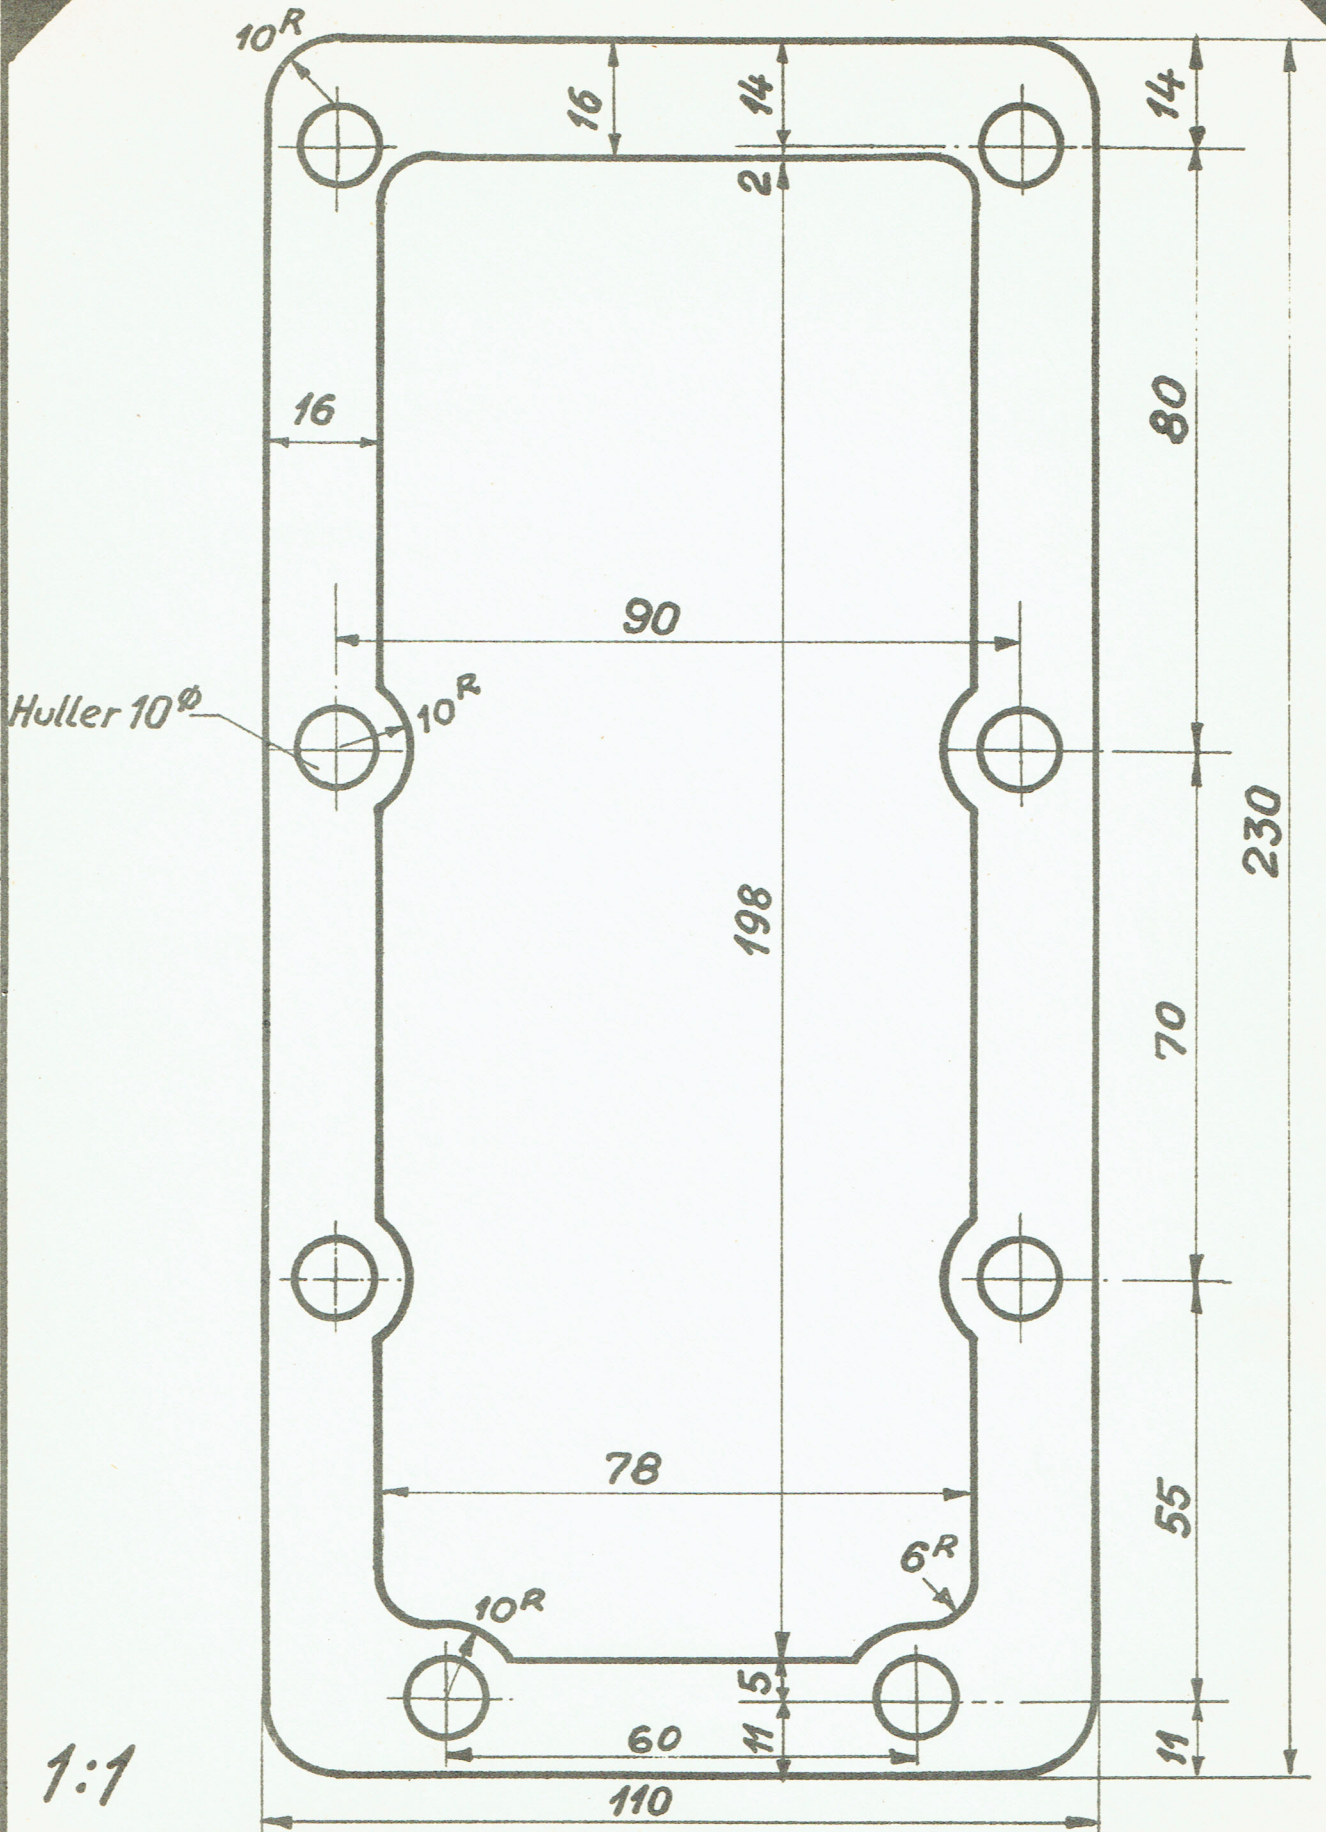

M-Norm
D.S.B

Pakning. Mo, Ms, MB, MP.
for regulatorbagplade

7.91-6

Rekvissionsbetegnelse

Pakning M-Norm 7.91-6

Materiale

Karduspapir

Model nr.

Mindstebeh.

Kh.25 Ar 20