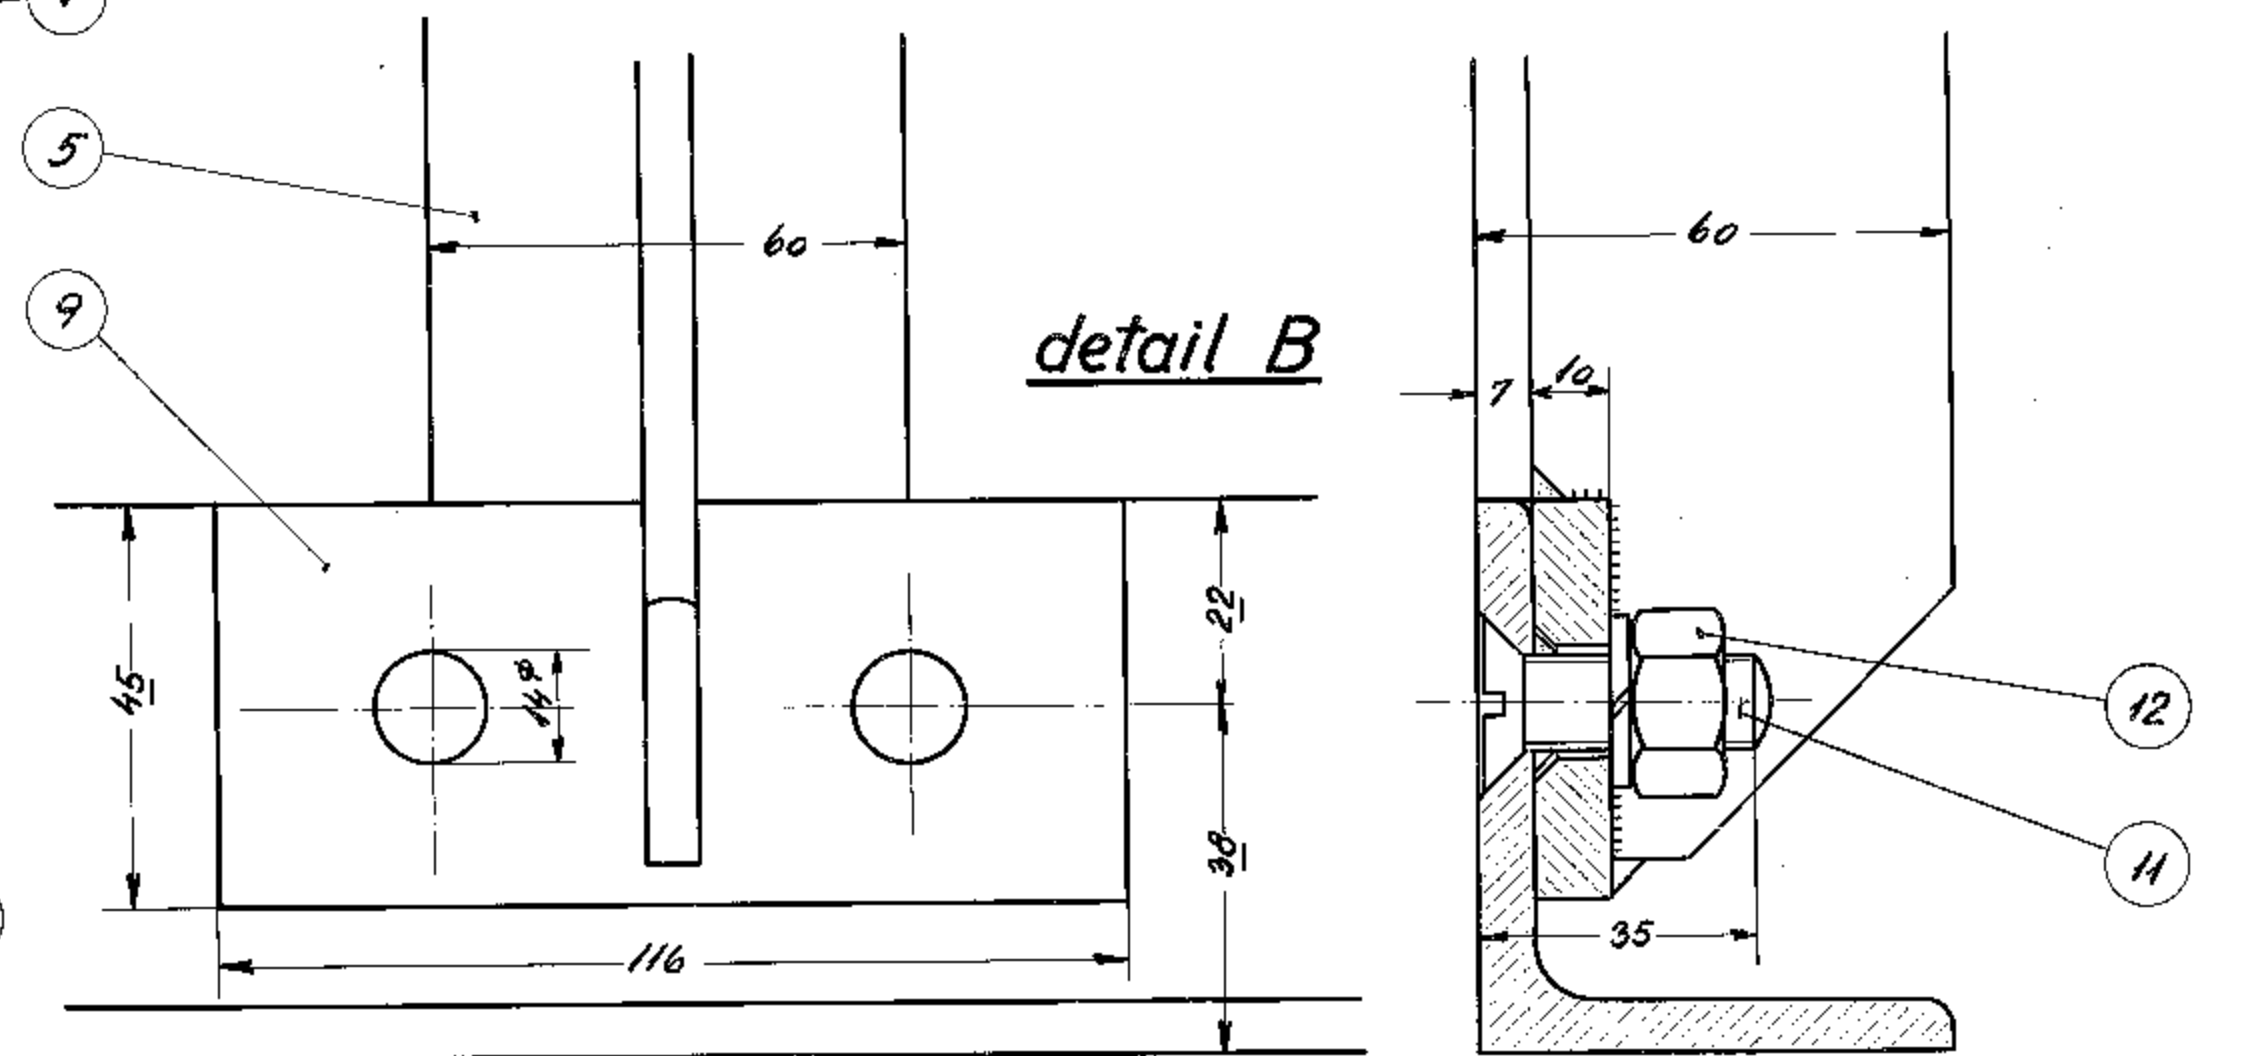

snit D-D

pos. nr. mtk. henfterer t. tegn. 304L-3.701.

" " " " " " 308L-6.021

ang. lem i tag se tegn. 308L-6.022

ang. døre i motorhus se tegn. 308L-5.520

Tegn. 24.2.54 B.H.N. Rev. 23.8.54 G.H.R.		Ark. Z.L.	Målestok: 1:10 1:1	
Afd. 23.8.54 T.P. Verm.		Dato	Indeksi	
Arrondissen			Stykliste nr.	
Dieselmek.167/183 hkrangertraktor.			Tegningens nummer	
Arrangement af motorhus.			308 L-3.700.	
Tegningens benævnelser			Indeksi	