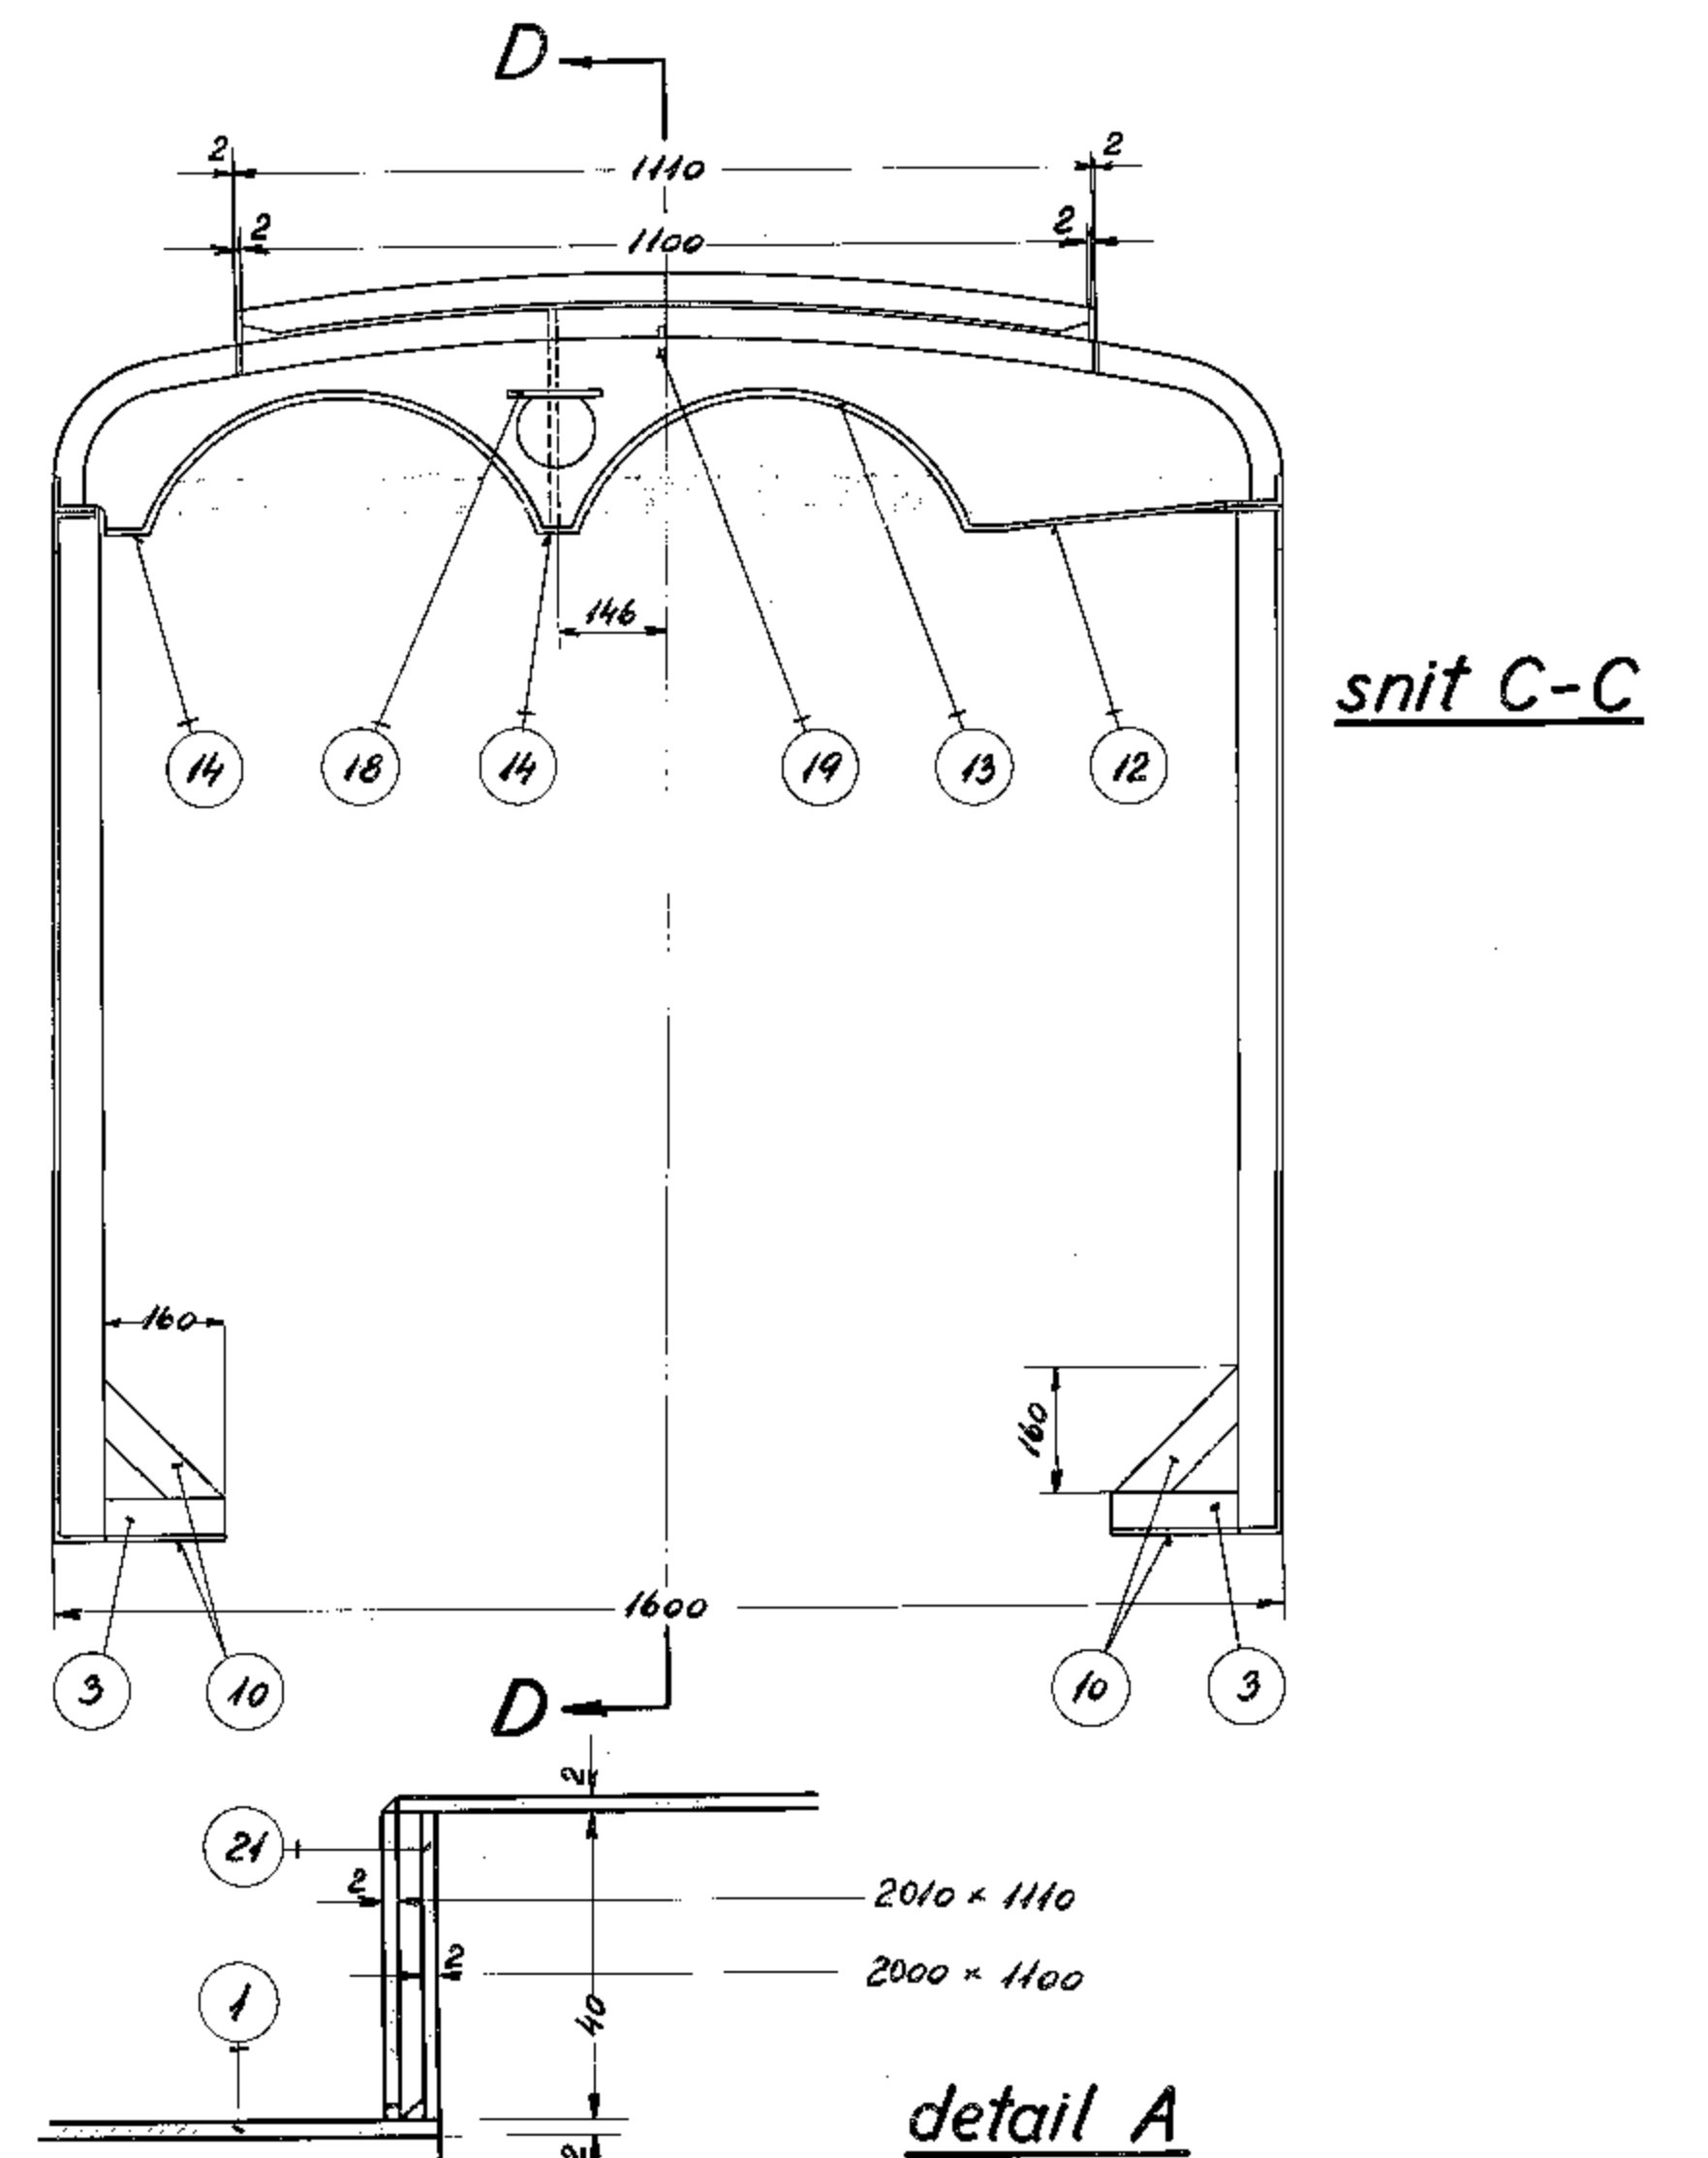

snit D-D

pos. nr. mtk. henfterer t. tegn. 304L-3.701.

" " " " " " 308L-6.021

ang. lem i tag se tegn. 308L-6.022

ang. døre i motorhus se tegn. 308L-5.520

Tegn. 24.2.54 B.H.N. Rev. 23.8.54 G.H.R.		Ark. Z.L.	Målestok: 1:10 1:1	
Afd. 23.8.54 T.P. Verm.		Dato	Indeksi	
Arrondissen			Stykliste nr.	
Dieselmek.167/183 hkrangertraktor.			Tegningens nummer	
Arrangement af motorhus.			308 L-3.700.	
Tegningens benævnelser			Indeksi	