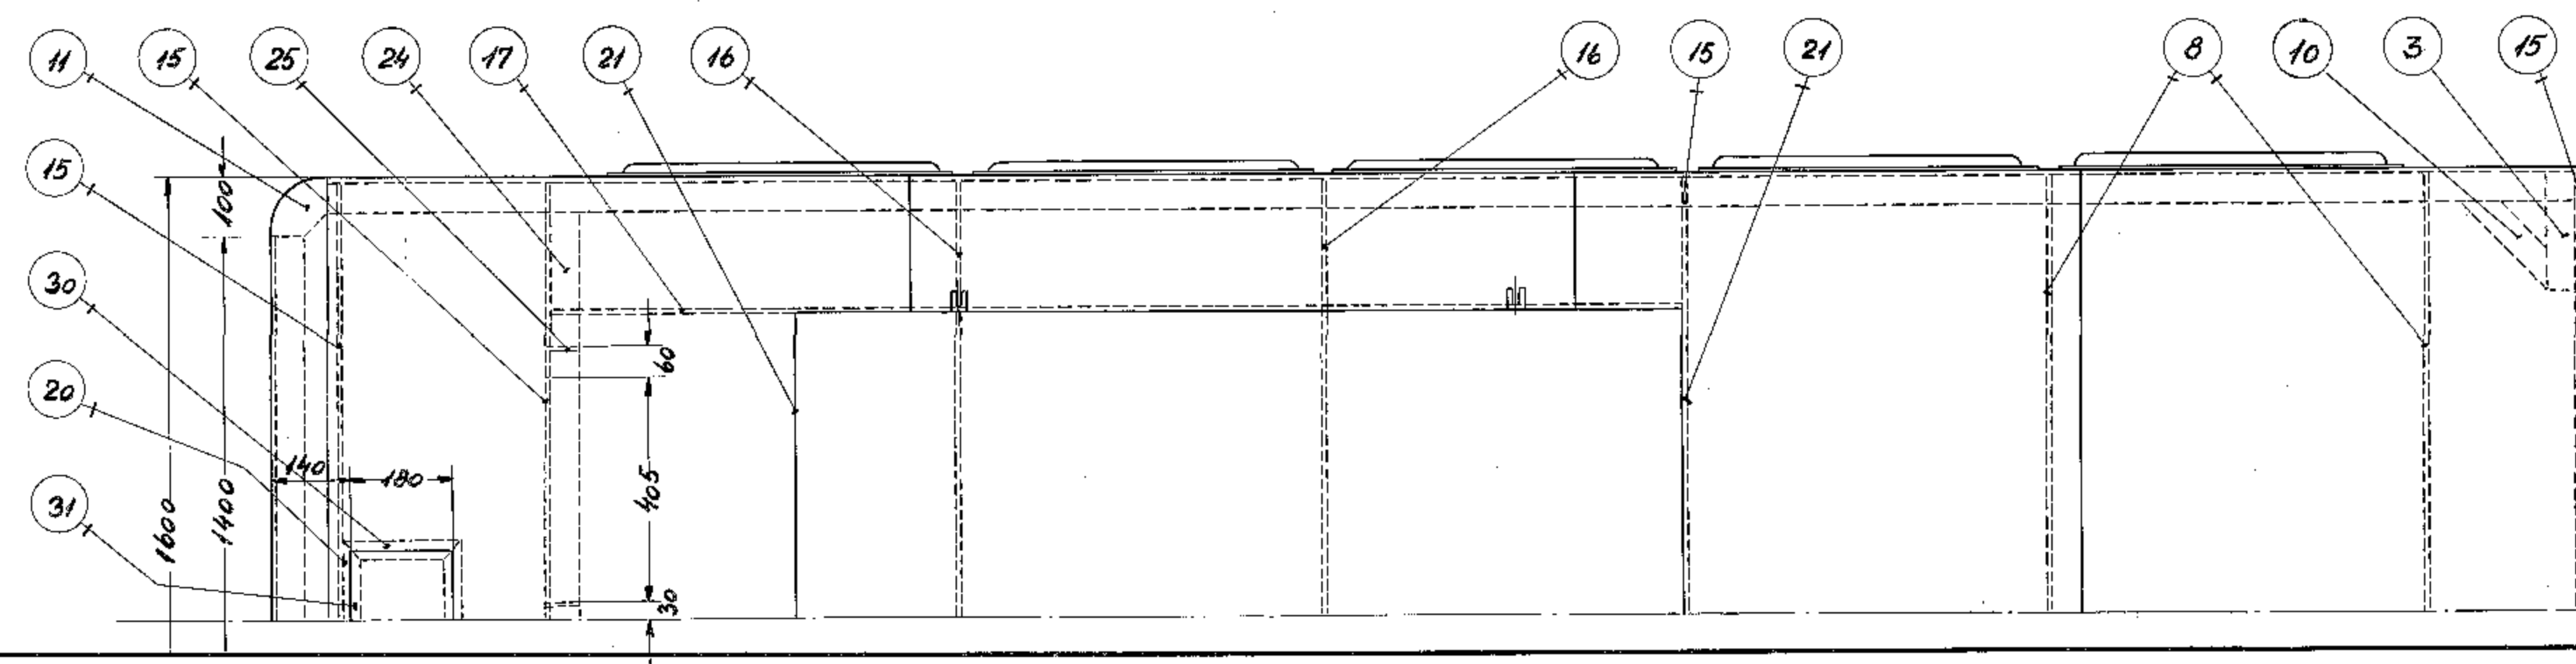

snit D-D

pos. nr. mtk. henfterer t. tegn. 304L-3.701.

" " " " " " 308L-6.021

ang. lem i tag se tegn. 308L-6.022

ang. døre i motorhus se tegn. 308L-5.520

Tegn. 24.2.54 B.H.N. Rev. 23.8.54 G.H.R.		Ark. Z.L.	Målestok: 1:10 1:1	
Afd. 23.8.54 T.P. Verm.		Dato	Indeksi	
Arrondissen			Stykliste nr.	
Dieselmek.167/183 hkrangertraktor.			Tegningens nummer	
Arrangement af motorhus.			308 L-3.700.	
Tegningens benævnelser			Indeksi	