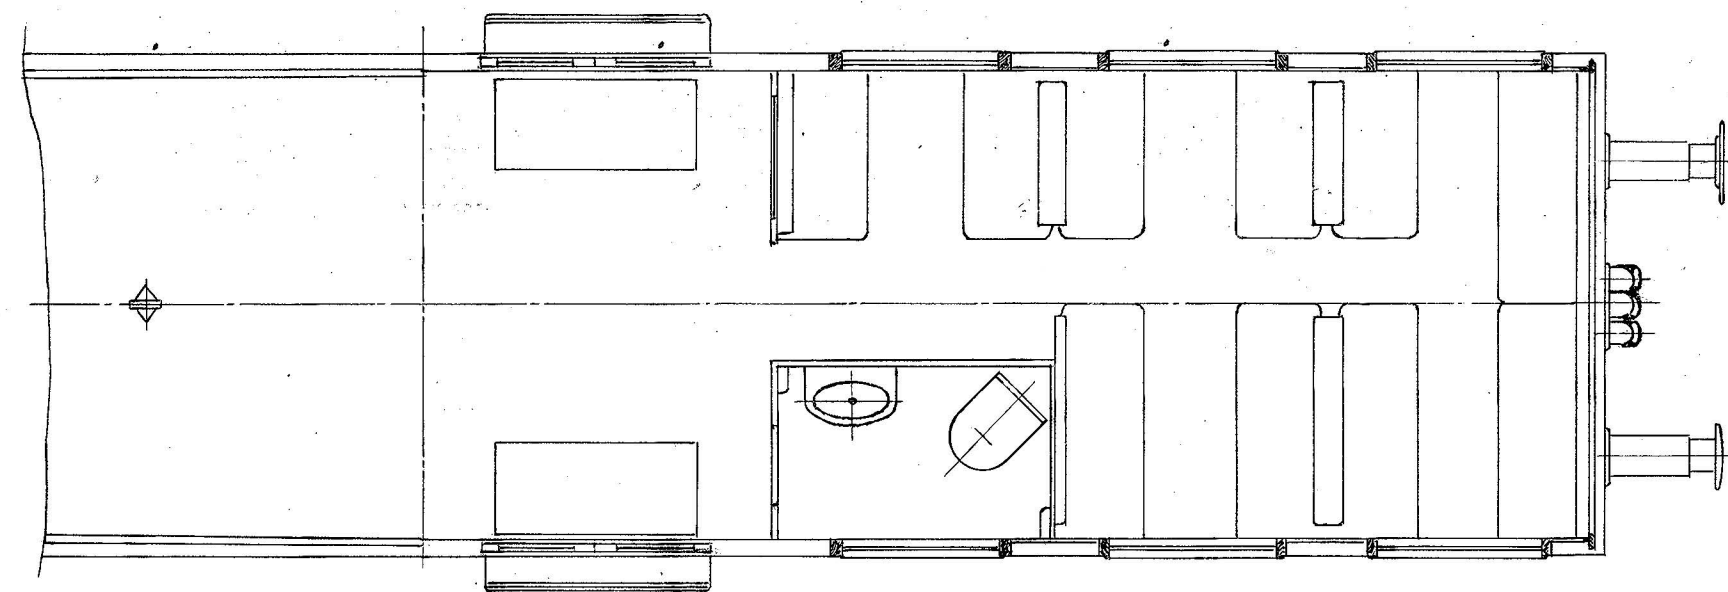

Pantograf og lille Vindue gælder kun Ltr.Mm

Maa kun benyttes i S-Tog

1:45	København d.29-9-42	Elektrisk Styrevogn Litra Fs	Tegner: P. & Harby	Fs
	Bygget 1936	De danske Statsbaner Nr 992-999	6213	