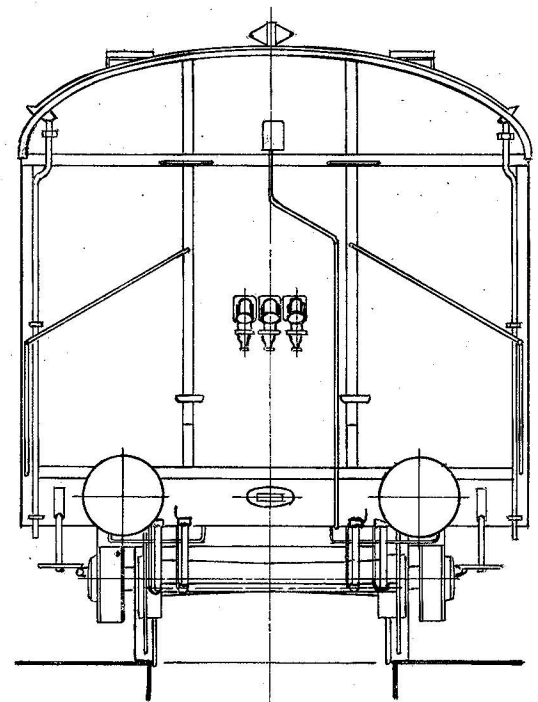

Pantograf og lille Vindue gælder kun Ltr.Mm

Maa kun benyttes i S-Tog

1:45	København d.29-9-42	Elektrisk Styrevogn Litra Fs	Tegner: P. & Harby	Fs
	Bygget 1936	De danske Statsbaner Nr 992-999	6213	