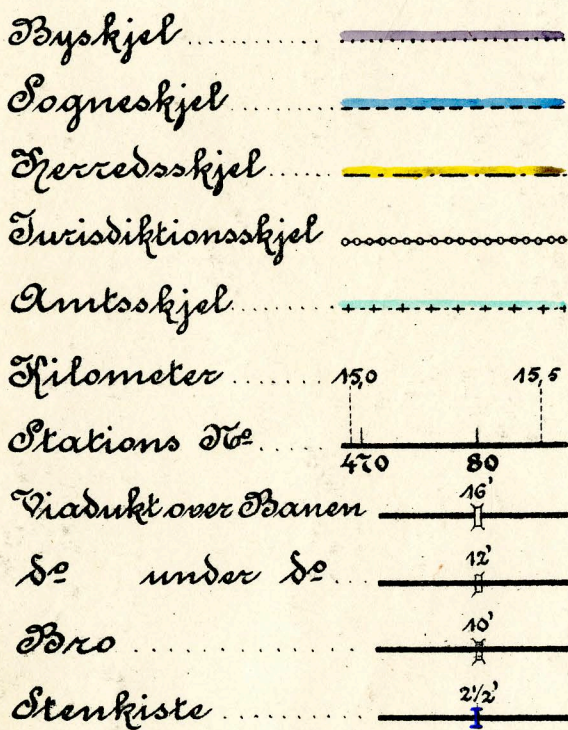

Lagerstedt.

Langaa-Silkeborg

I.

1905.

Långaa-Silkeborg

Jernbane

I.

1905.

Forklaring.

1: 20000.

Oversigtskort.

1 3/4 1/2 1/4 0 1 mil.

Silkeborg Station.

Aarhus Amt.

S i e r n e r e d.

Rachus Amt.