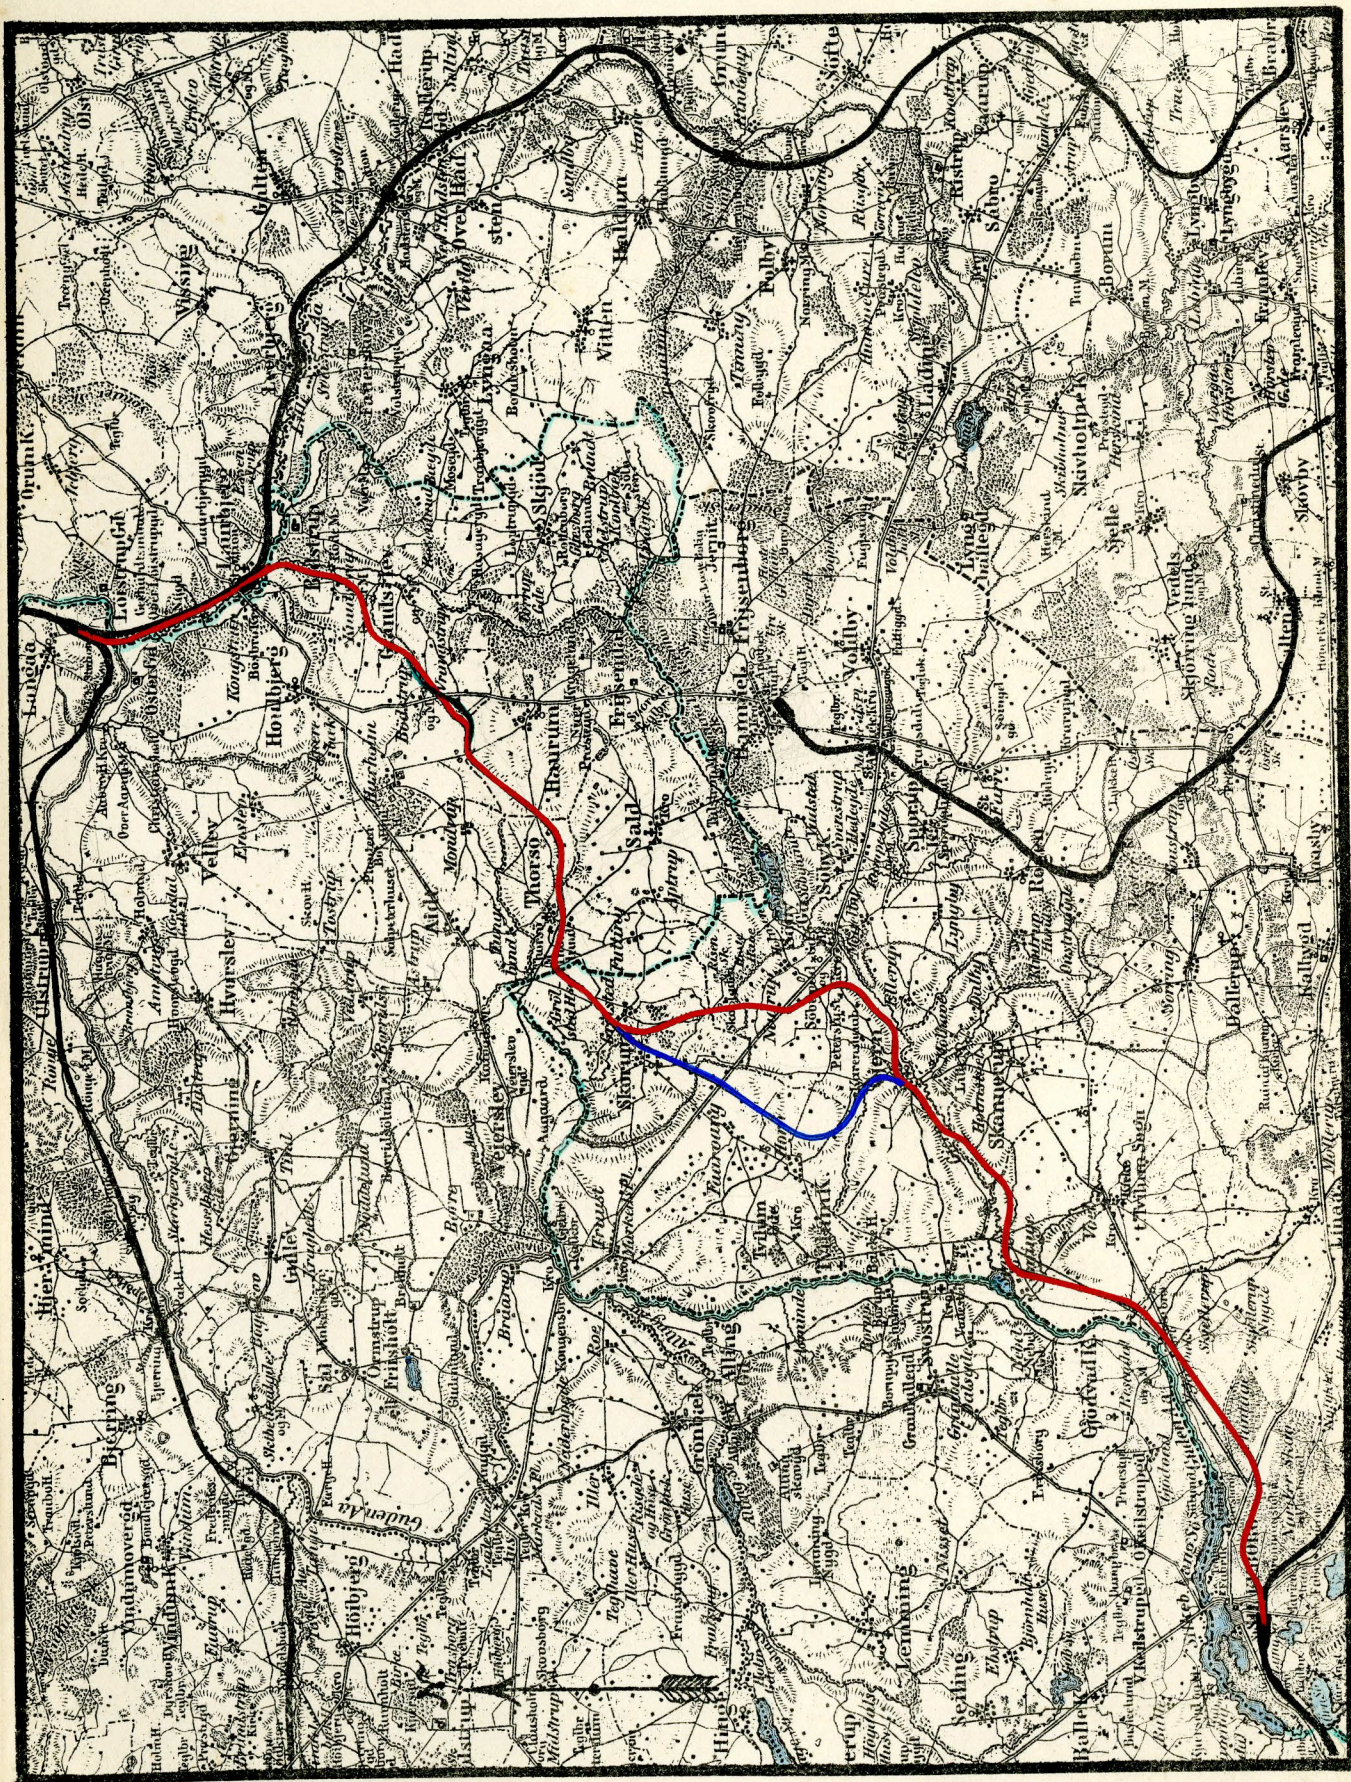

Lagerstedt.

Langaa-Silkeborg

I.

1905.

Långaa-Silkeborg

Jernbane

I.

1905.

Forklaring.

1: 20000.

Oversigtskort.

1 3/4 1/2 1/4 0 1 mil.

Silkeborg Station.

Aarhus Amt.

S i e r n e r e d.

Rachus Amt.

St. 500 + 21

Archus og Viborg Amt.

Sjælland og Hovbjerg Herred.

1757 indte

Sønderkø

Viborg Amt.

Hovlbjerg Herred.

Siborg og Randers Amt.