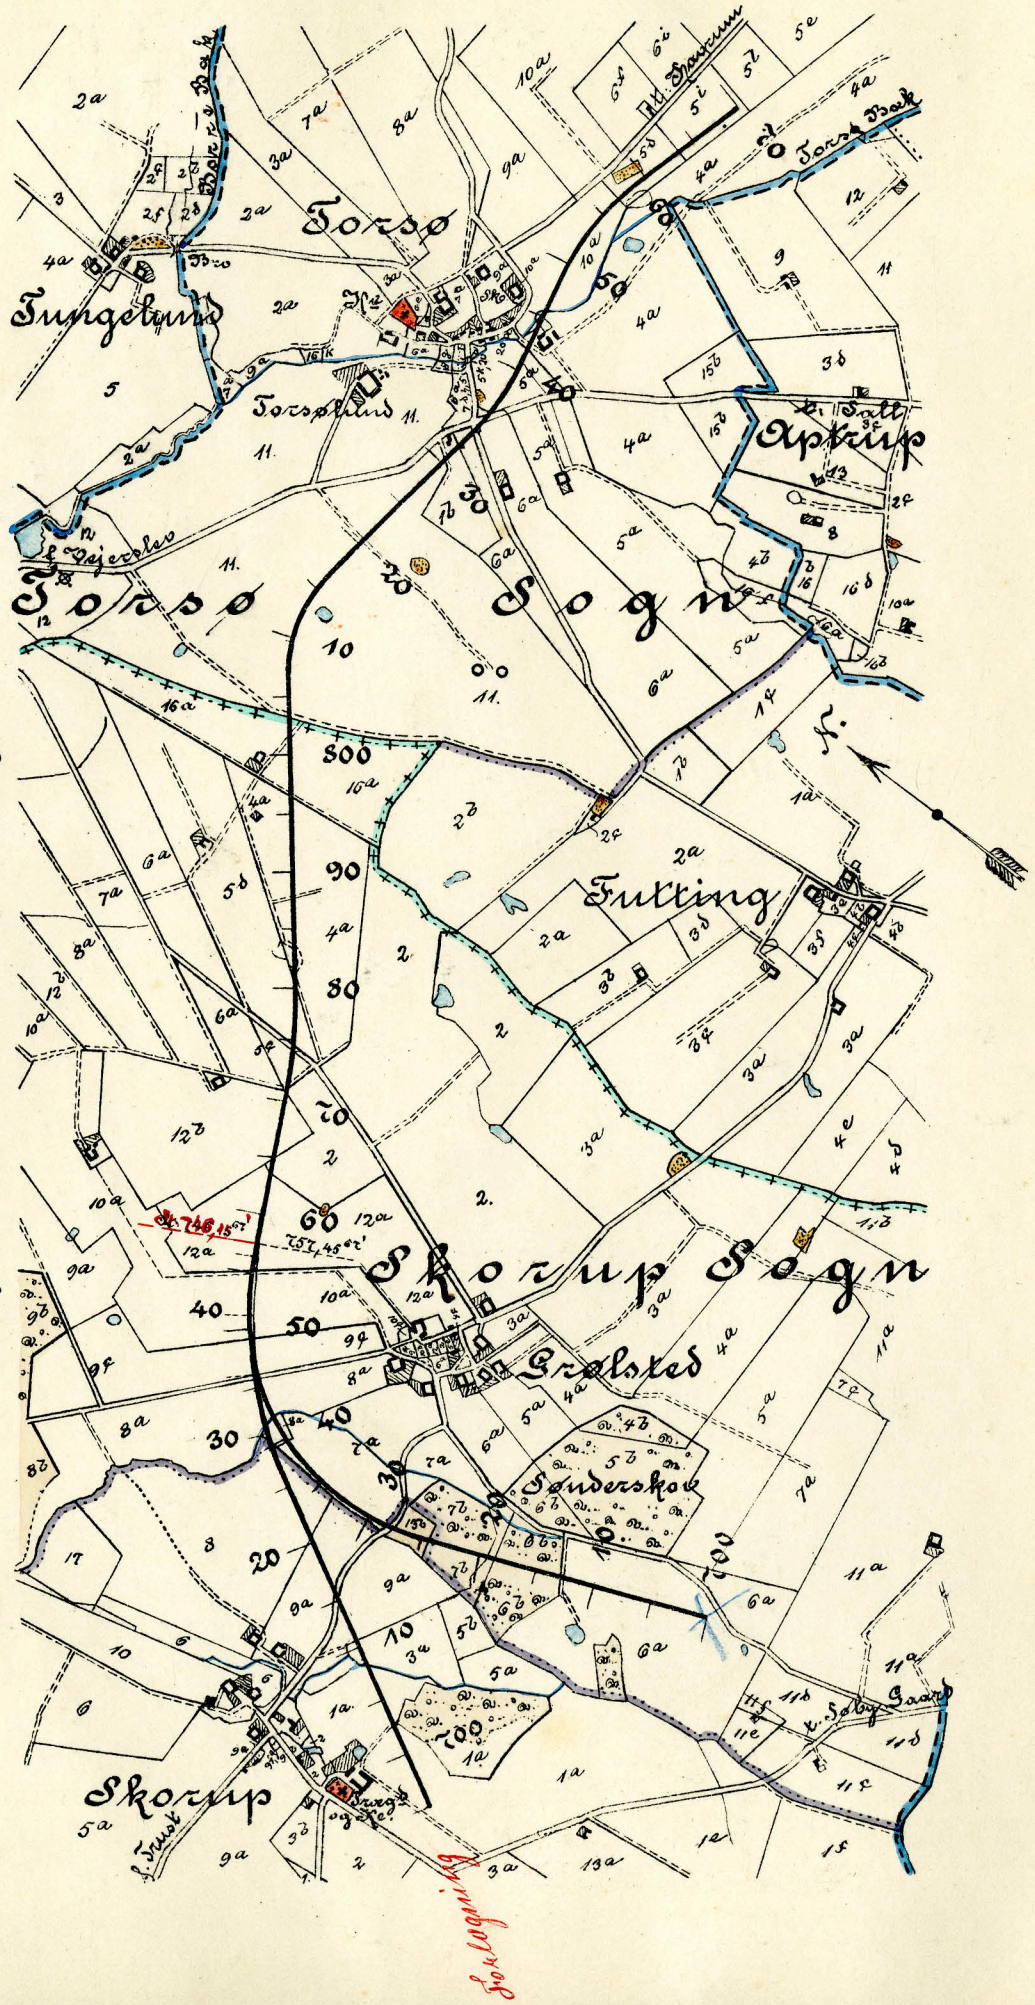

Lagerstedt.

Langaa-Silkeborg

I.

1905.

Långaa-Silkeborg

Jernbane

I.

1905.

Forklaring.

1: 20000.

Oversigtskort.

1 3/4 1/2 1/4 0 1 mil.

Silkeborg Station.

Aarhus Amt.

S i e r n e r e d.

Rachus Amt.

St. 500 + 21

Archus og Viborg Amt.

Sjælland og Hovbjerg Herred.

1757 indte

Sønderkø

Viborg Amt.

Hovlbjerg Herred.

Siborg og Randers Amt.