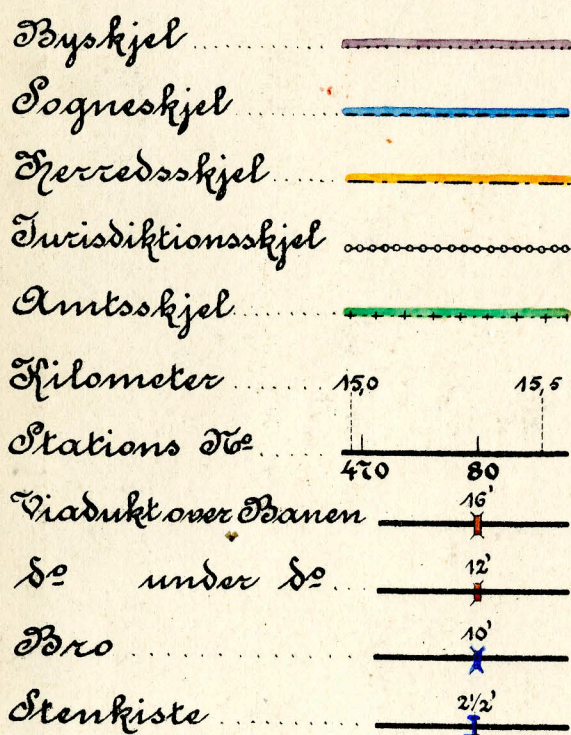

J. Valentinsson

Herning - Viborg.

II.

1904.

Herman Viborg

Ternbane.

II.

1904.

Herman Viborg

Ternbane.

II.

1904.

Forklaring.

1: 20000.

Øversigtskort.

Ringkjøbing Amt.