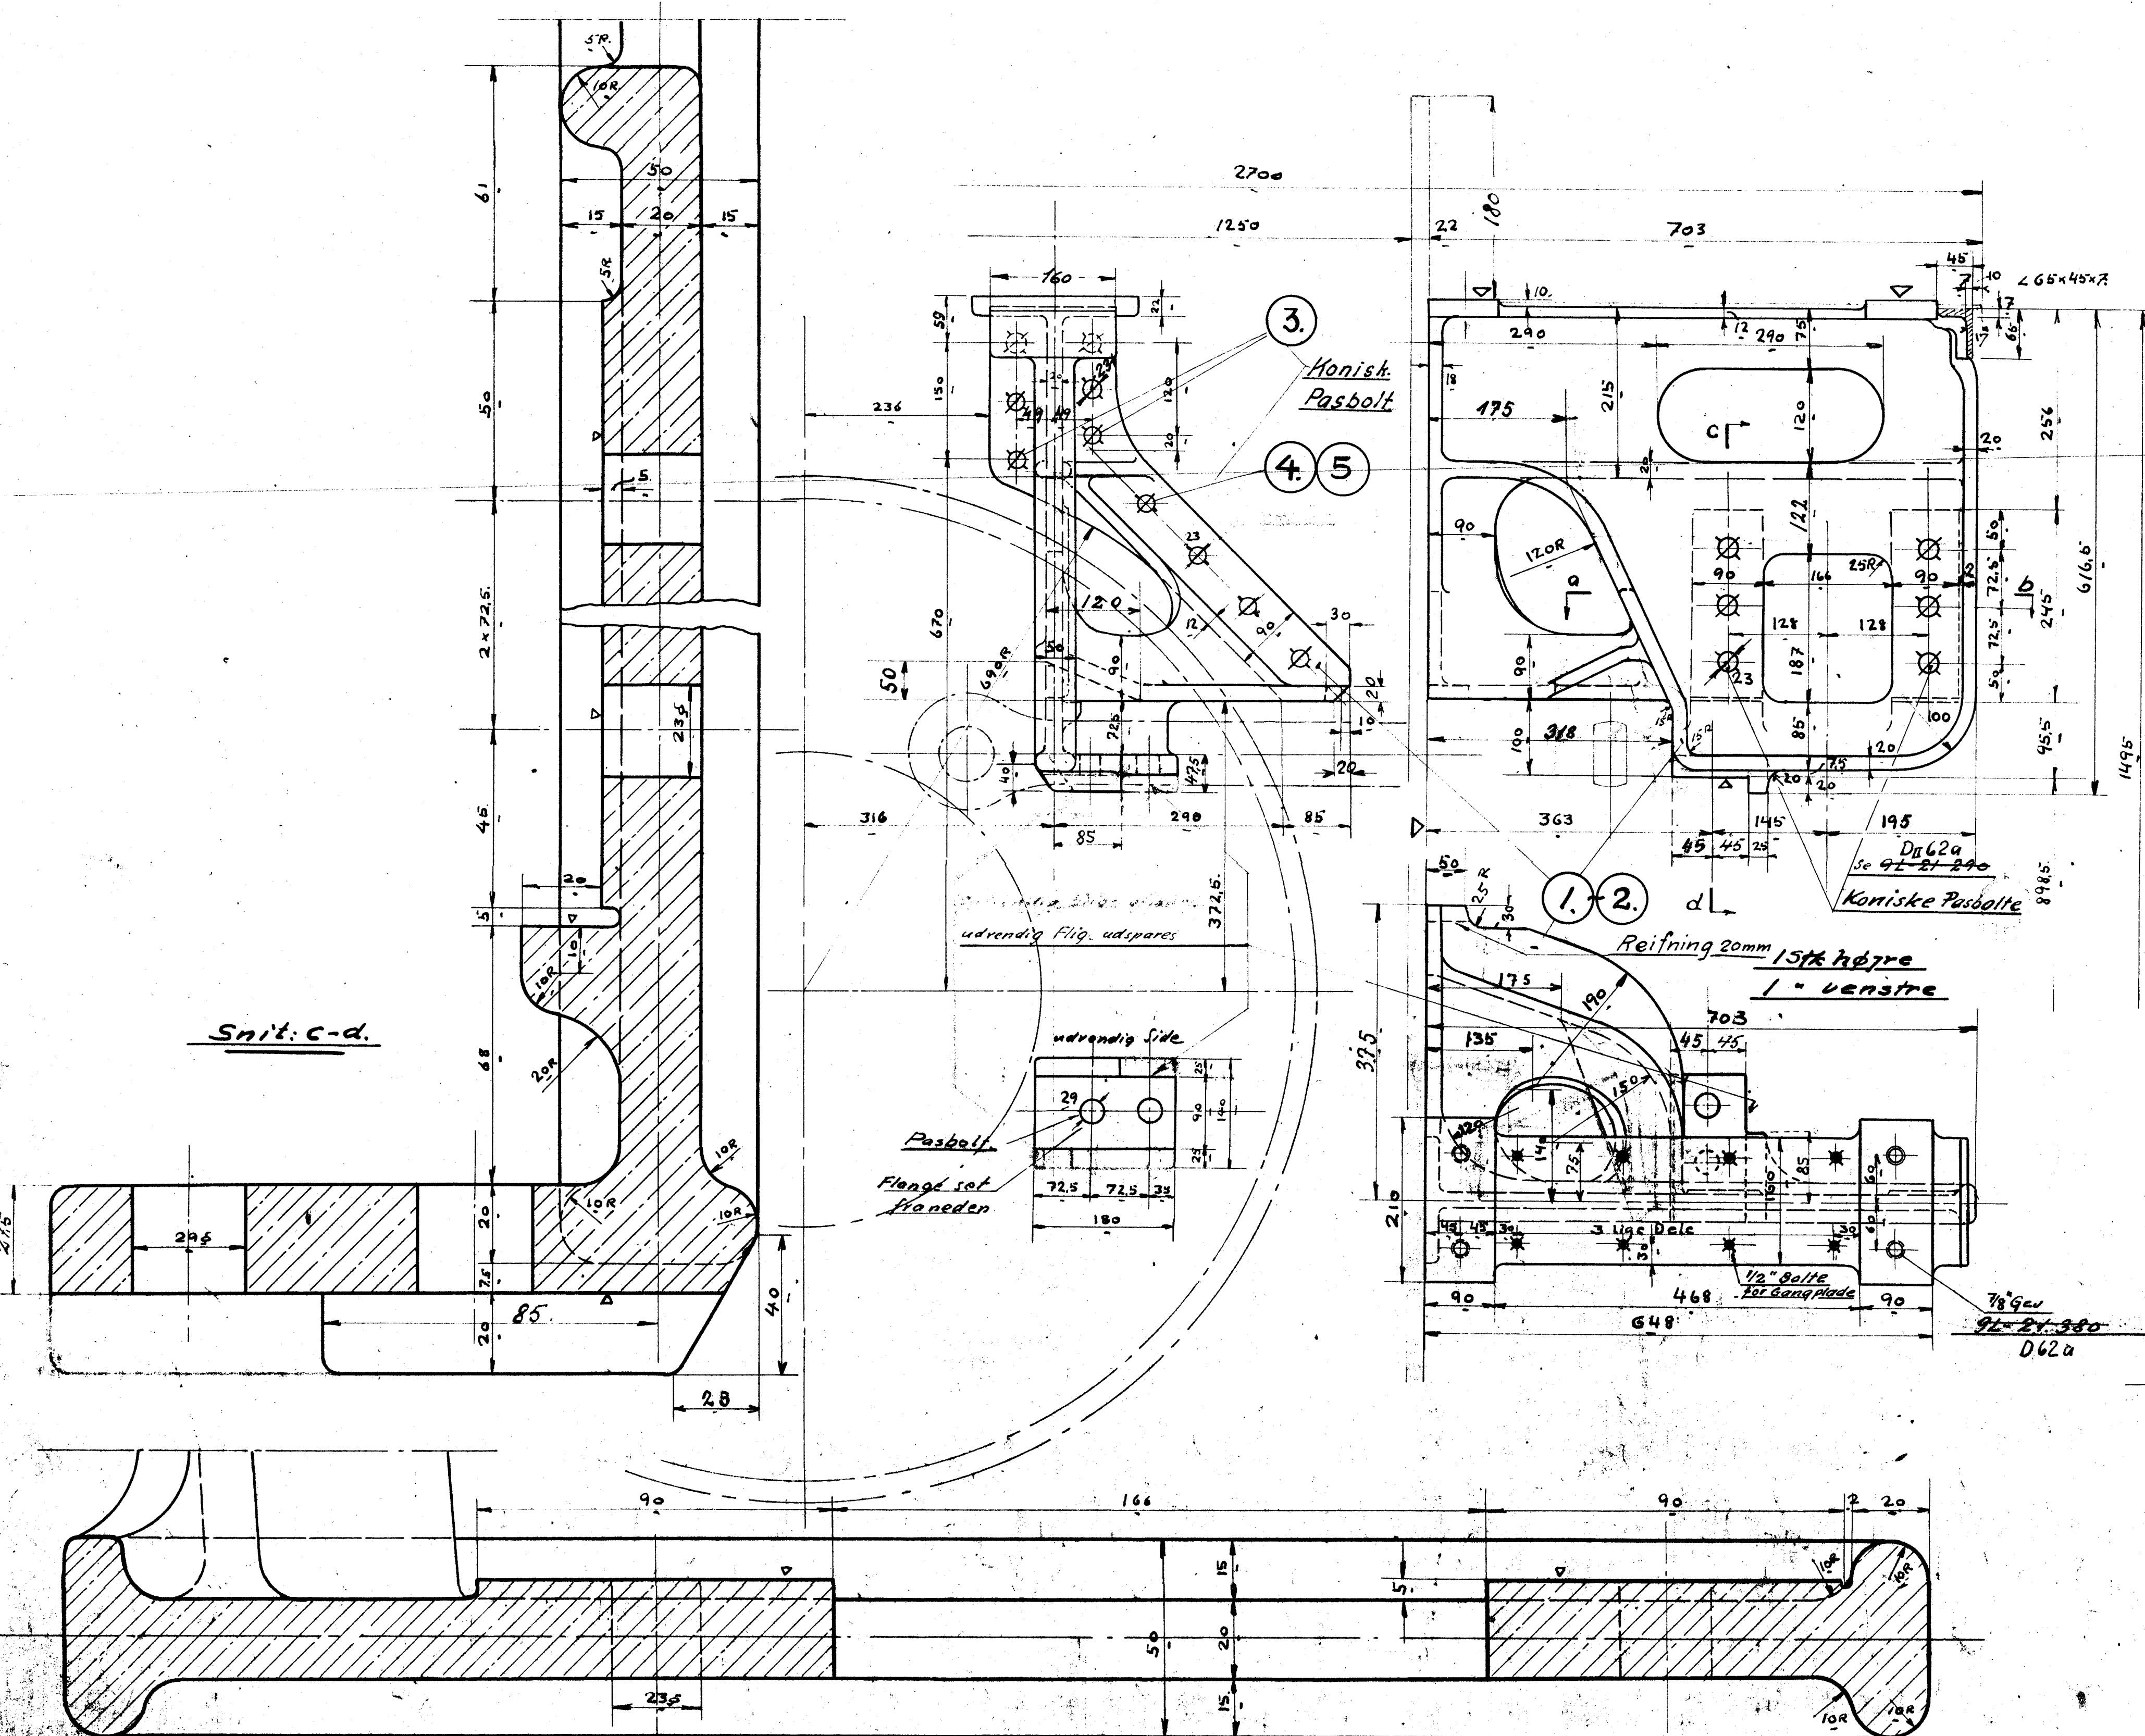

MÆRKE	STYK	BETEGNELSE	MATE- BEARB.	MODEL
NR.			TÅLE GRAD	MÆRKE
1	1	Linealbærer h/1rc	SA374 700	90620
2	1	do venstre "		90620
3	12	Bolt. 7/8" h/6 se tegn. 92-29959/1		SA1 Nr. 81022
4	8	" 1/4" se tegn. 92-29959/1		SA1 Nr. 81022
5	20	Underlagsskiver 7/8"		SA1 Nr. 81022

Tegn. P. Frichs  
 1:5 Nr. 92-8.290  
 1:1 Indr.  
 Dato

Linealbærer.  
 D-Tenderloko Litra Q. Q.8.290