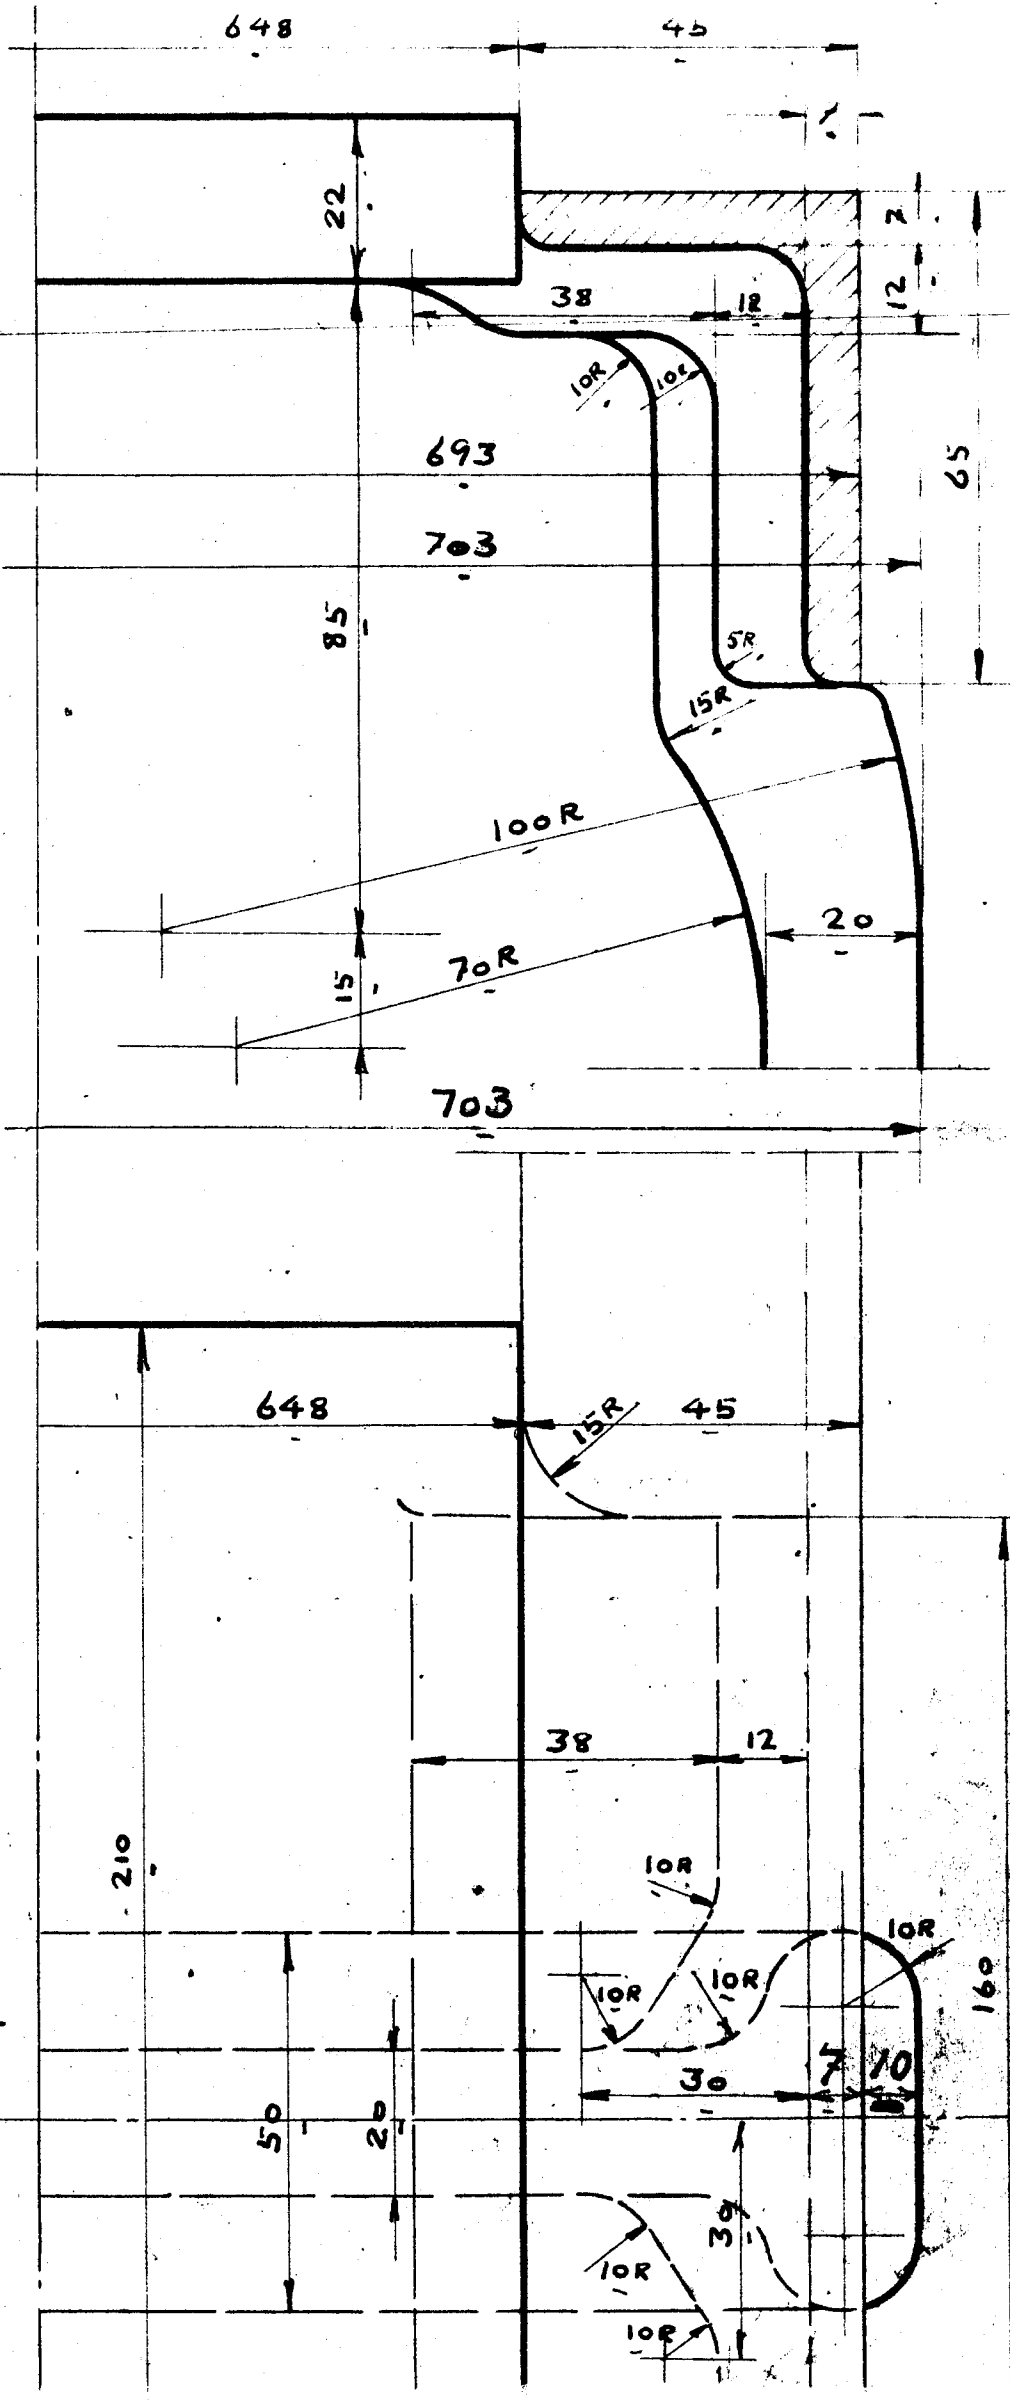

MÆRKE	STYK	BETEGNELSE	MATE- BEARB.	MODEL
NR.			TÅLE GRAD	MÆRKE
1	1	Linealbærer h/1rc	SA374 700	90620
2	1	do venstre "		90620
3	12	Bolt. 7/8" h/6 se tegn. 92-29959/1		SA1 Nr. 81022
4	8	" 1/4" se tegn. 92-29959/1		SA1 Nr. 81022
5	20	Underlagsskiver 7/8"		SA1 Nr. 81022

Tegn. P. Frichs  
 1:5 Nr. 92-8.290  
 1:1 Indr.  
 Dato

Linealbærer.  
 D-Tenderloko Litra Q. Q.8.290