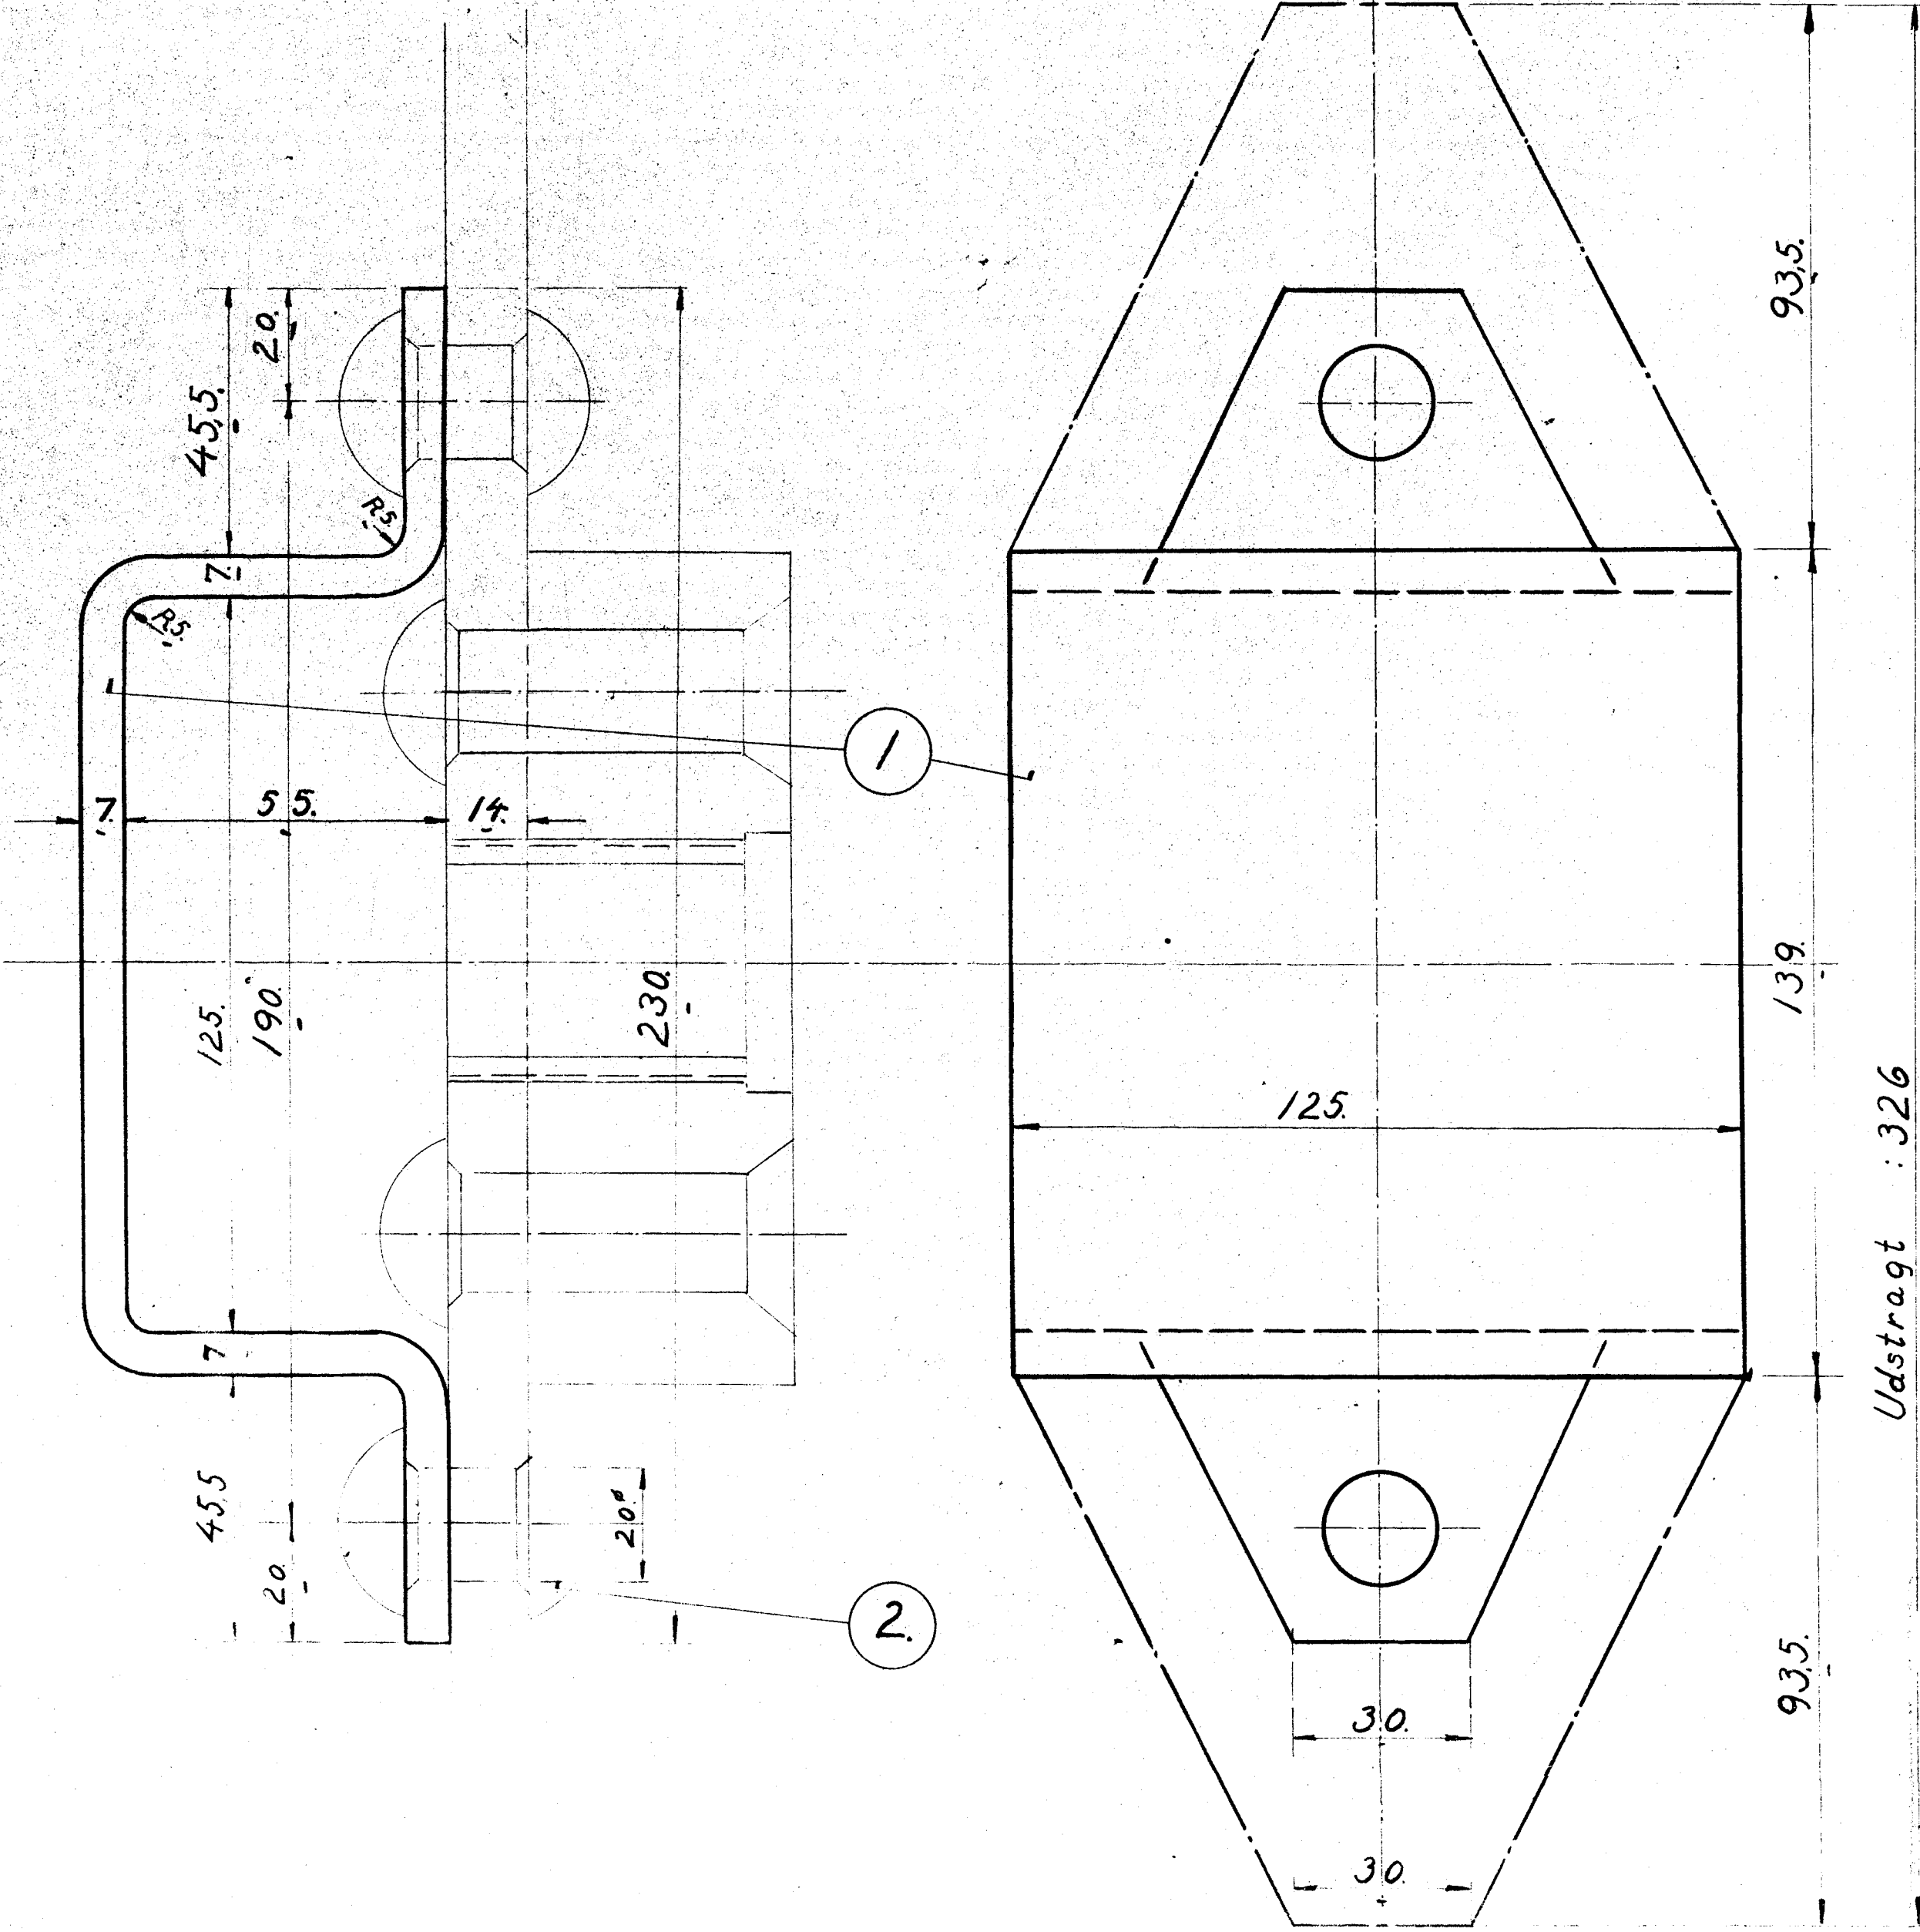

42147.

1	2 Plade: 7mm.	Flus	260x
2	4 Nagle: 20 ^o x 50.	jern.	335x7.
		Nitte	
		jern.	

Udstragt : 326

Tegn Fric
 Nr. 923
 1:1 Indr.
 Dato

Fødevandsspreder
 D Tenderloko. Litra. G

Q II 3.560