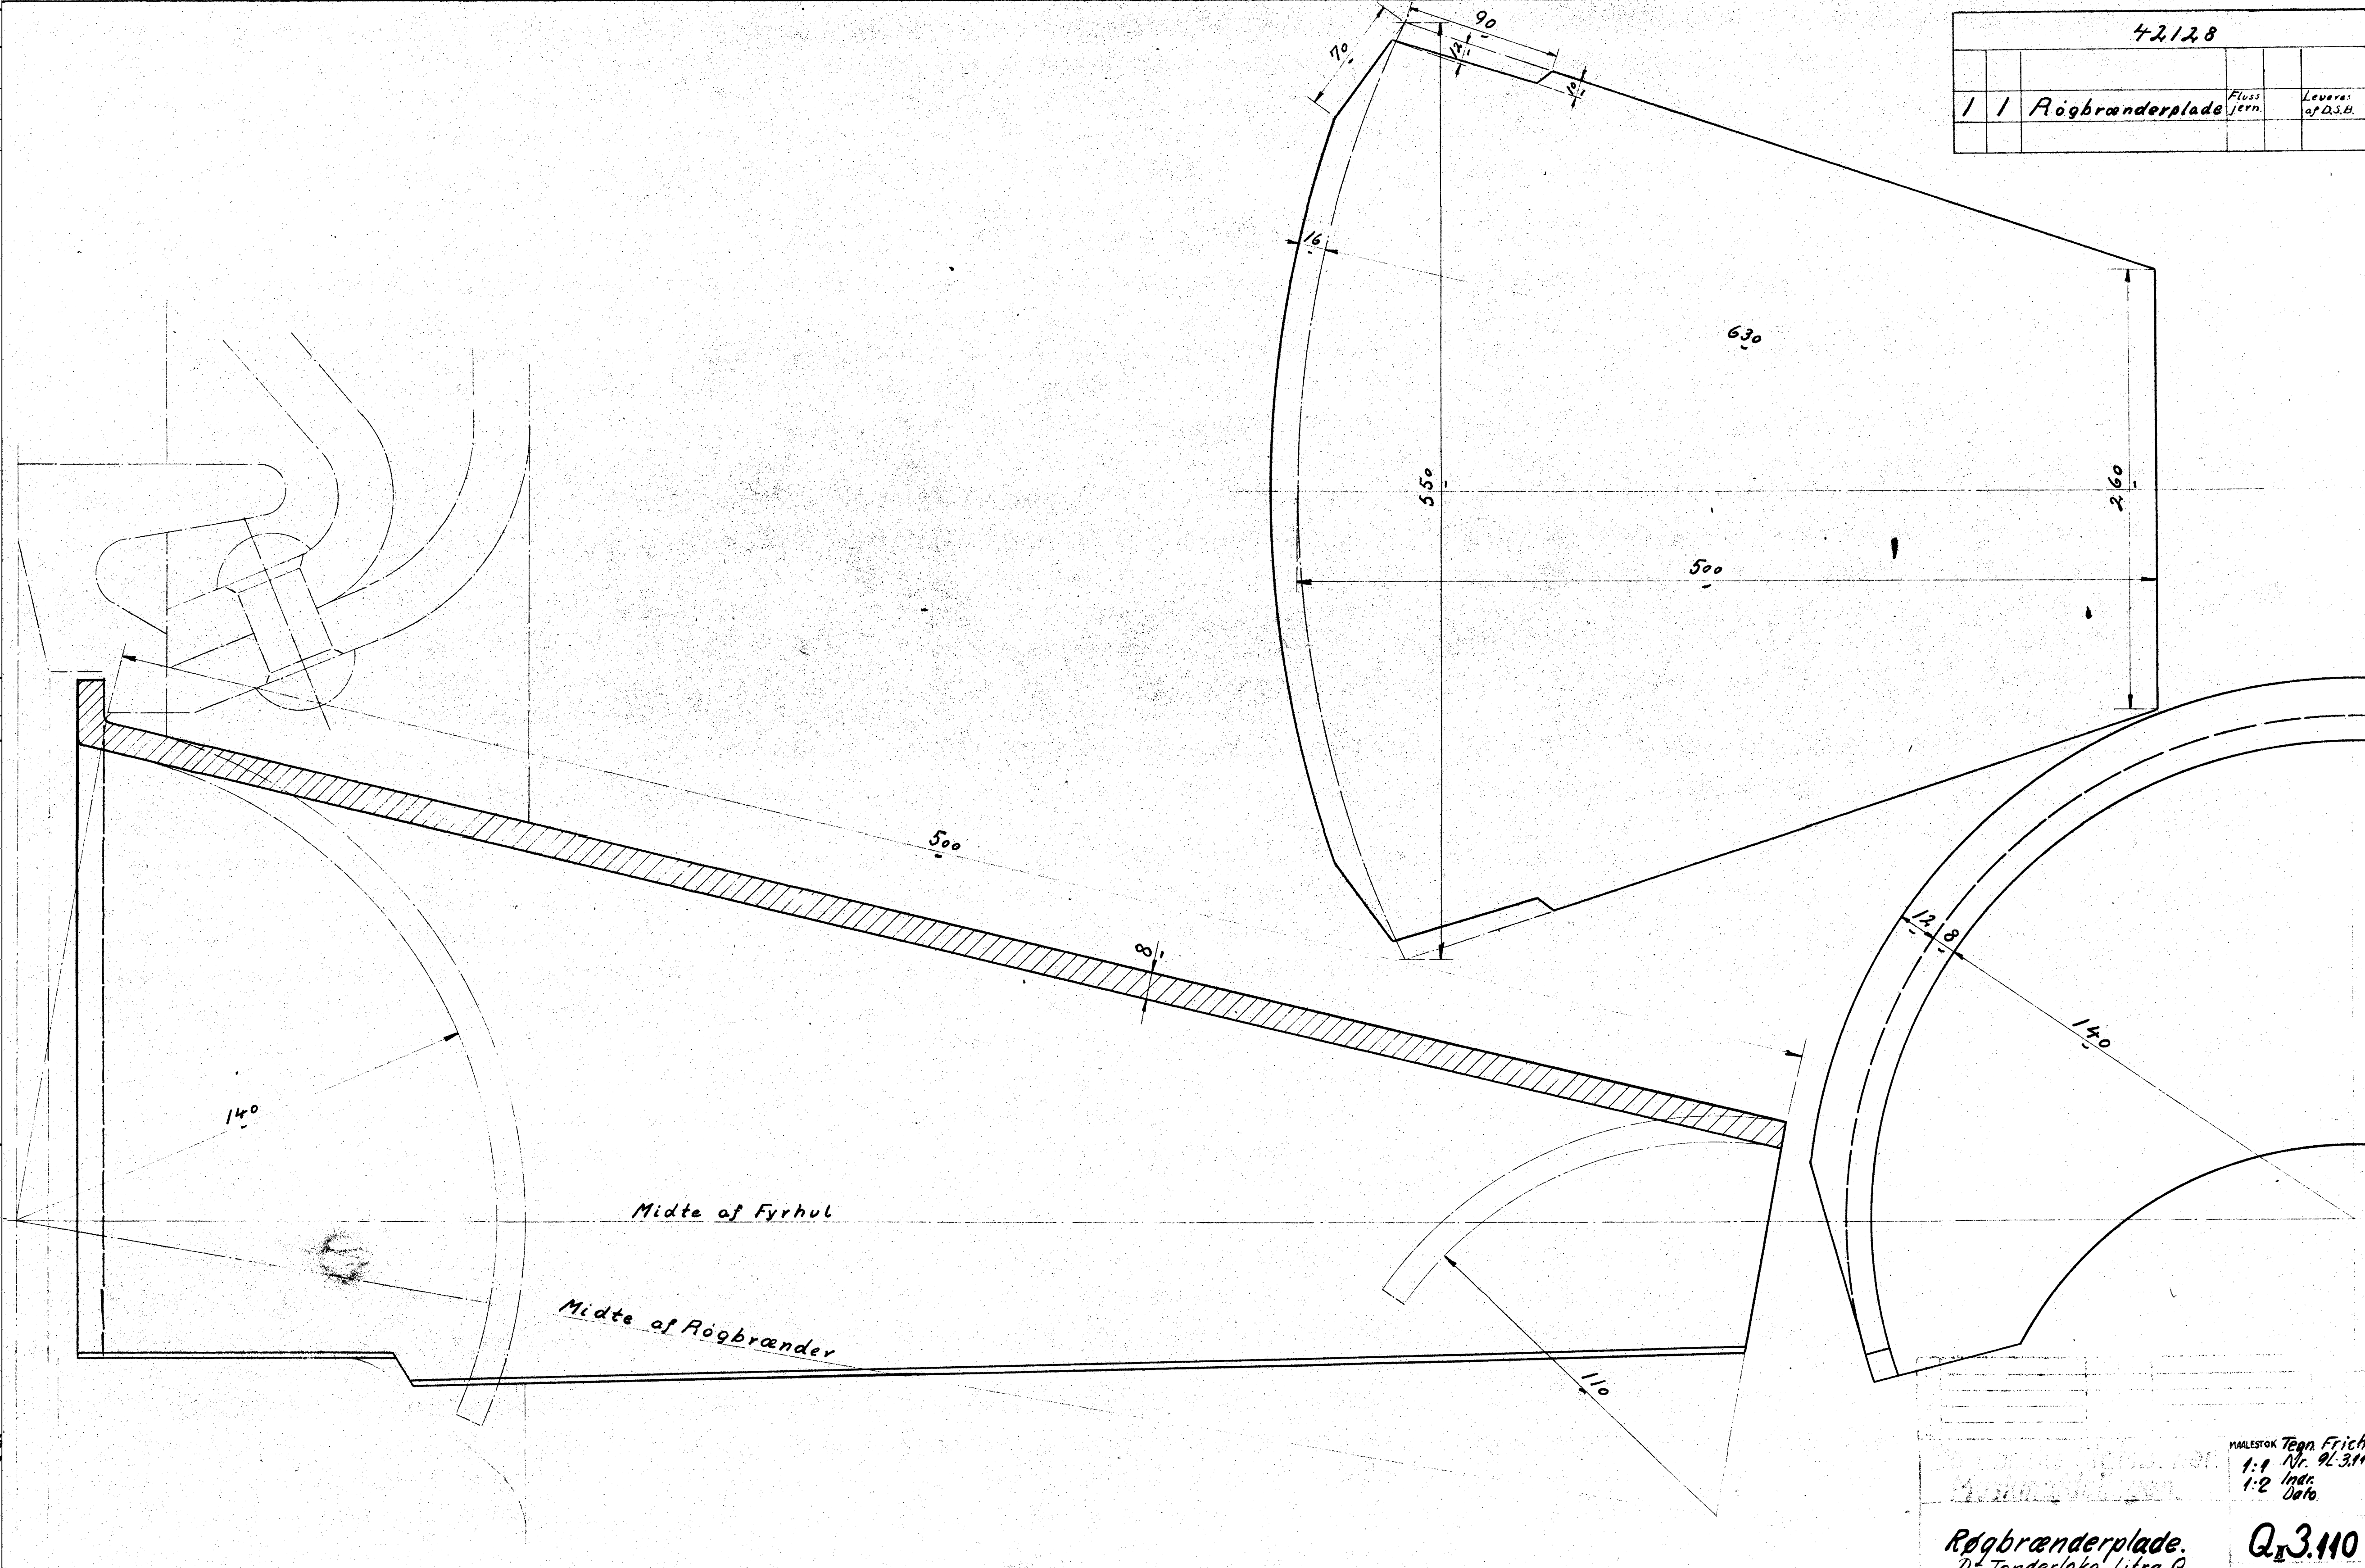

42128

1	1	Røgbrænderplade	Fluss jern			Leveres af D.S.B.	

MÅLESTOK Teg. Frich  
 1:1 Nr. 92-3.11  
 1:2 Indr.  
 1:2 Dato

Røgbrænderplade.  
 2. Tænderlake, litra A

Q<sub>2</sub> 3.110