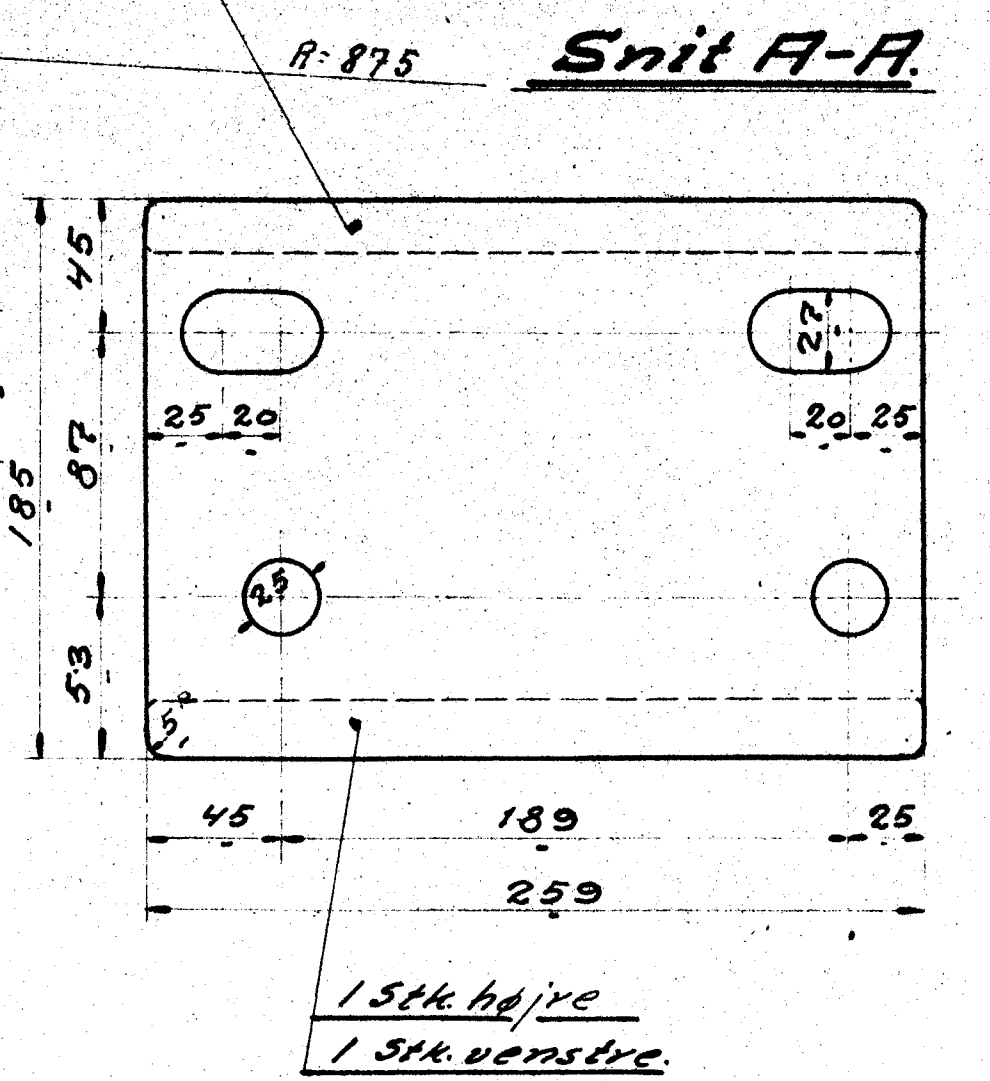

1	2	Kedelbærer	Fluty	178x67	x 1170
2	2	Styr.		200x35	x 550
3	2	Bærevinkel		90x38	x 1200
4	2	Glidesko	Lej/brænde	385x24	
5	6	Styrelap 16x27	Fluty	185x220	
6	24	Nagel 23x70	Nytt fra	Best.	
7	6	" " x 60	"	"	
8	2	" " x 60	"	"	
9	4	Skive 7/8" blank	Fluty	Mogasin	
10	4	Tap se tegn 9L-20-92	Mrk. 1.		
11	4	" " " " " " " "	"	3.	

2 SEP. 1943

FORANBRINGEN:
 Tegn Frichs.
 1:1. Nr. 9L-300a
 1:2.5. Indt.
 1:5. Dato
 Bagkedelbærer.
 D.Tenderloko Litra Q.
 Q.3.010