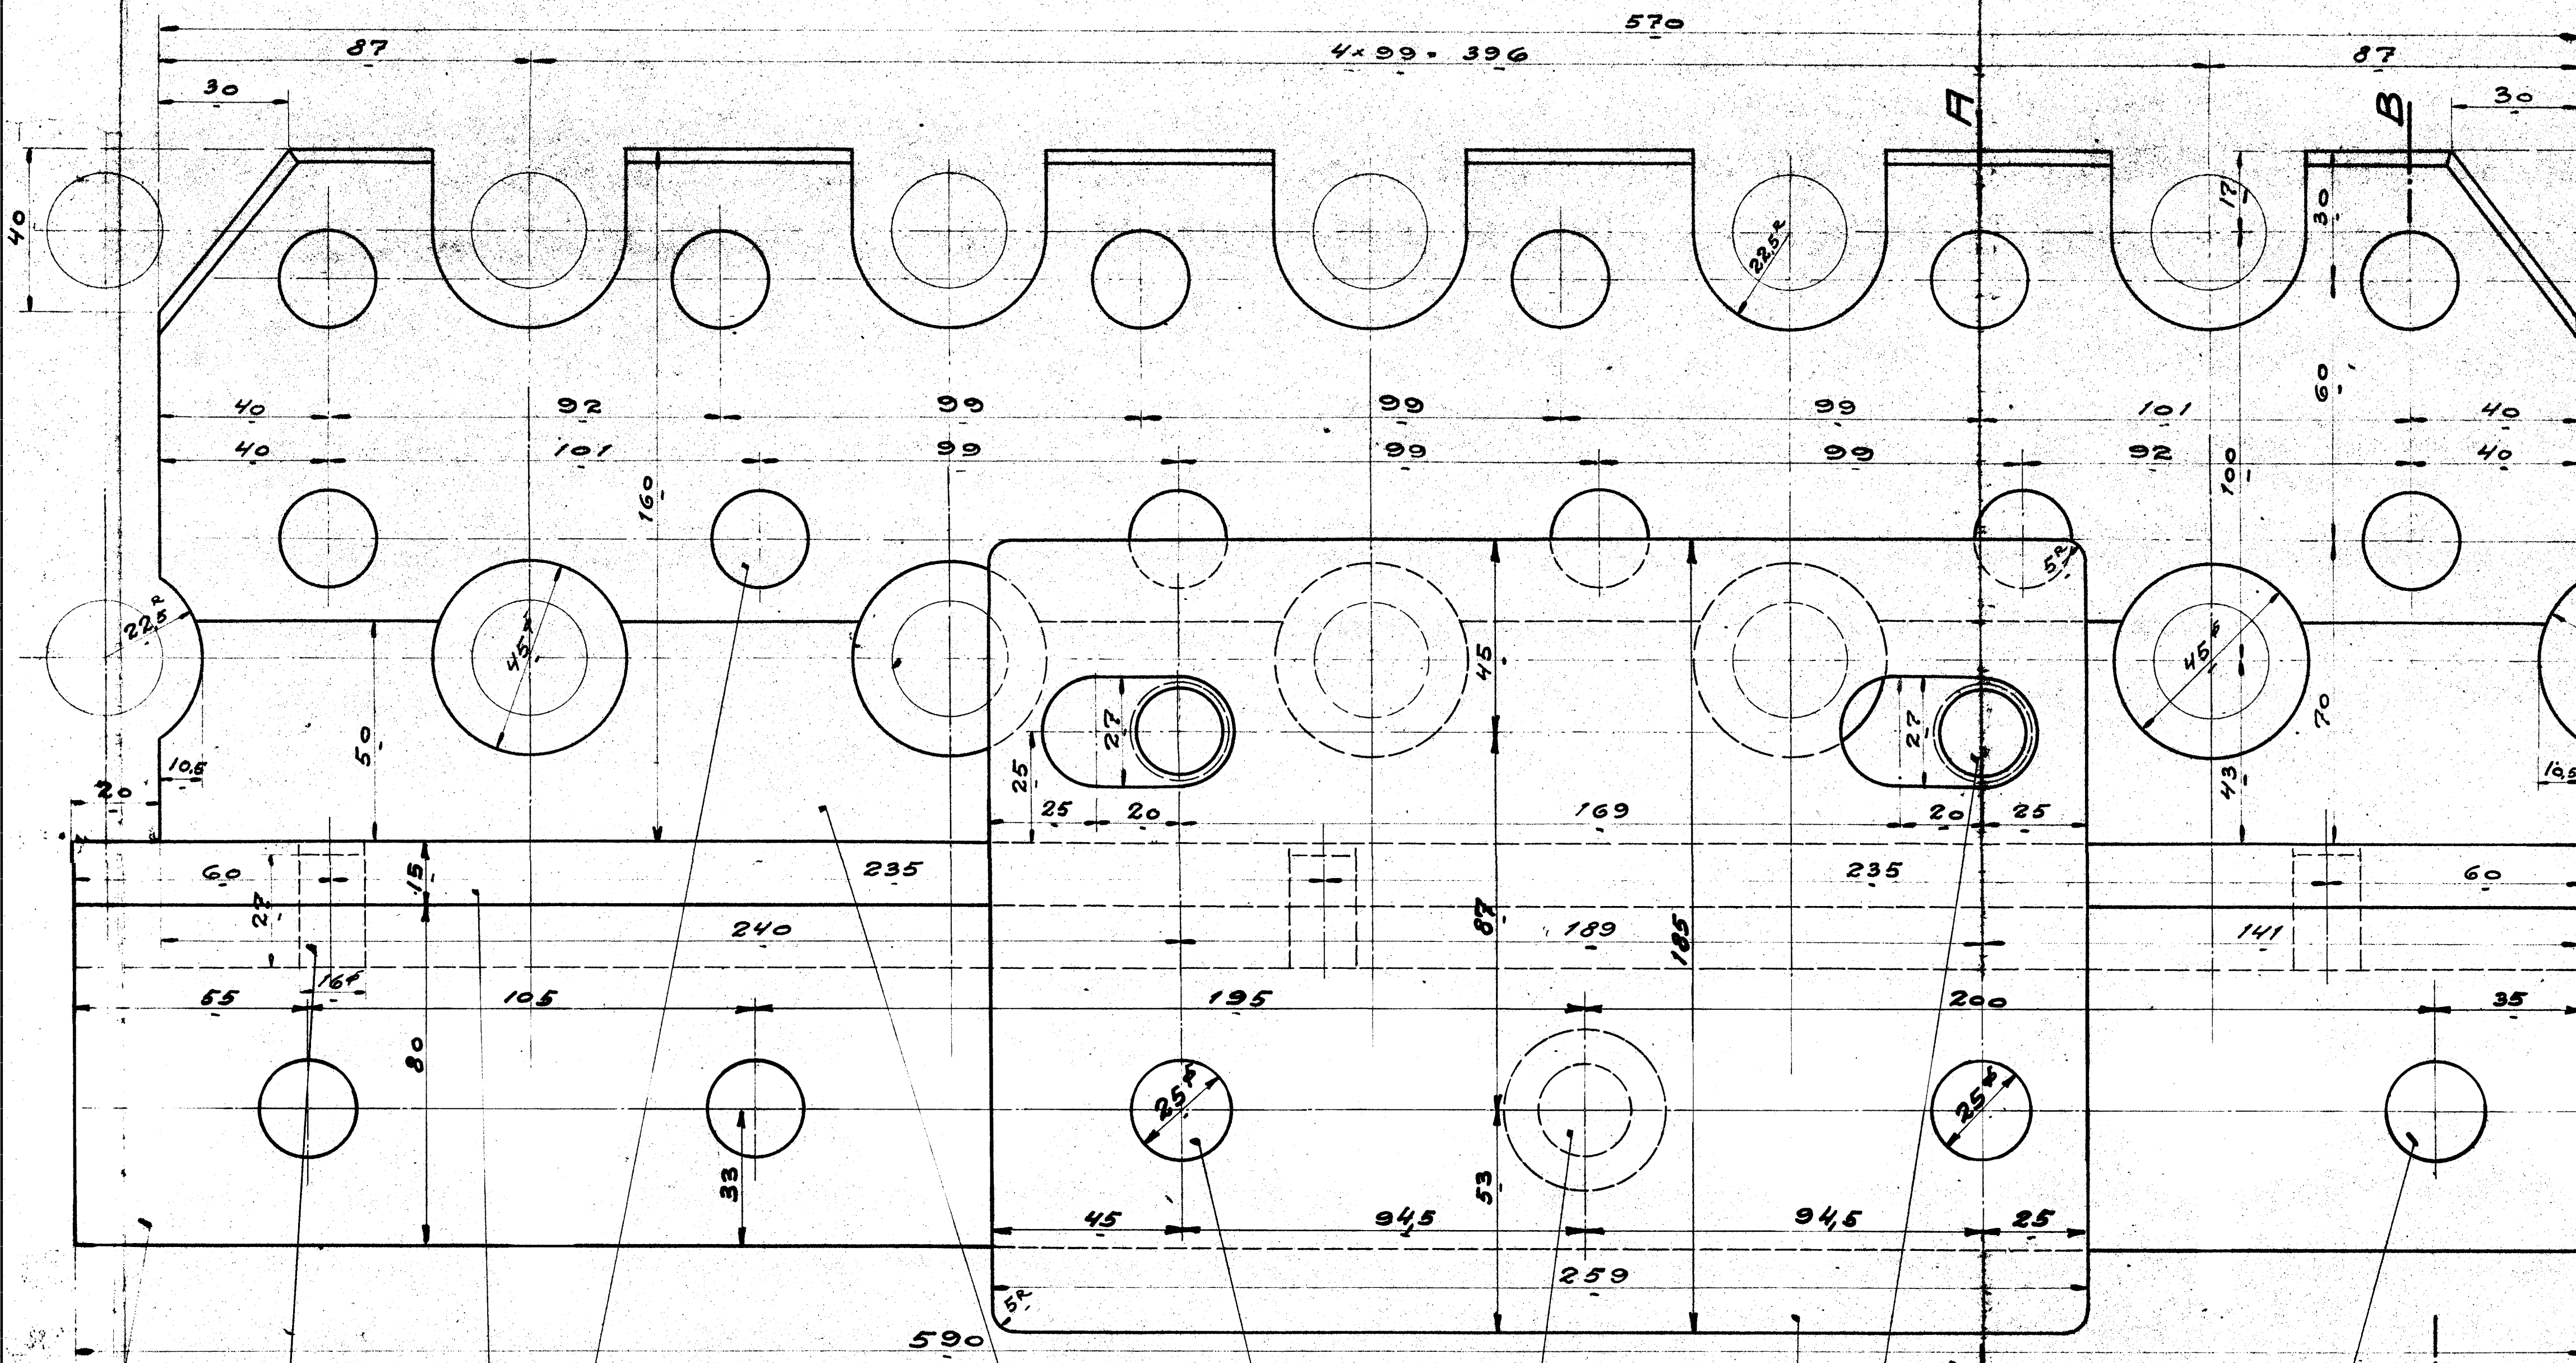

1	2	Kedelbærer	Fluty	178x67	x 1170
2	2	Styr.		200x35	x 550
3	2	Bærevinkel		90x38	x 1200
4	2	Glidesko	Lej/brænde	385x24	
5	6	Styrelap 16x27	Fluty	185x220	
6	24	Nagel 23x70	Nytt fra	Best.	
7	6	" " x 60	"	"	
8	2	" " x 60	"	"	
9	4	Skive 7/8" blank	Fluty	Mogasin	
10	4	Tap se tegn 9L-20-92	Mrk. 1.		
11	4	" " " " " " " "	"	3.	

2 SEP. 1943

FORANBRINGEN:
 Tegn Frichs.
 1:1. Nr. 9L-300a
 1:2.5. Indt.
 1:5. Dato
 Bagkedelbærer.
 D.Tenderloko Litra Q.
 Q.3.010