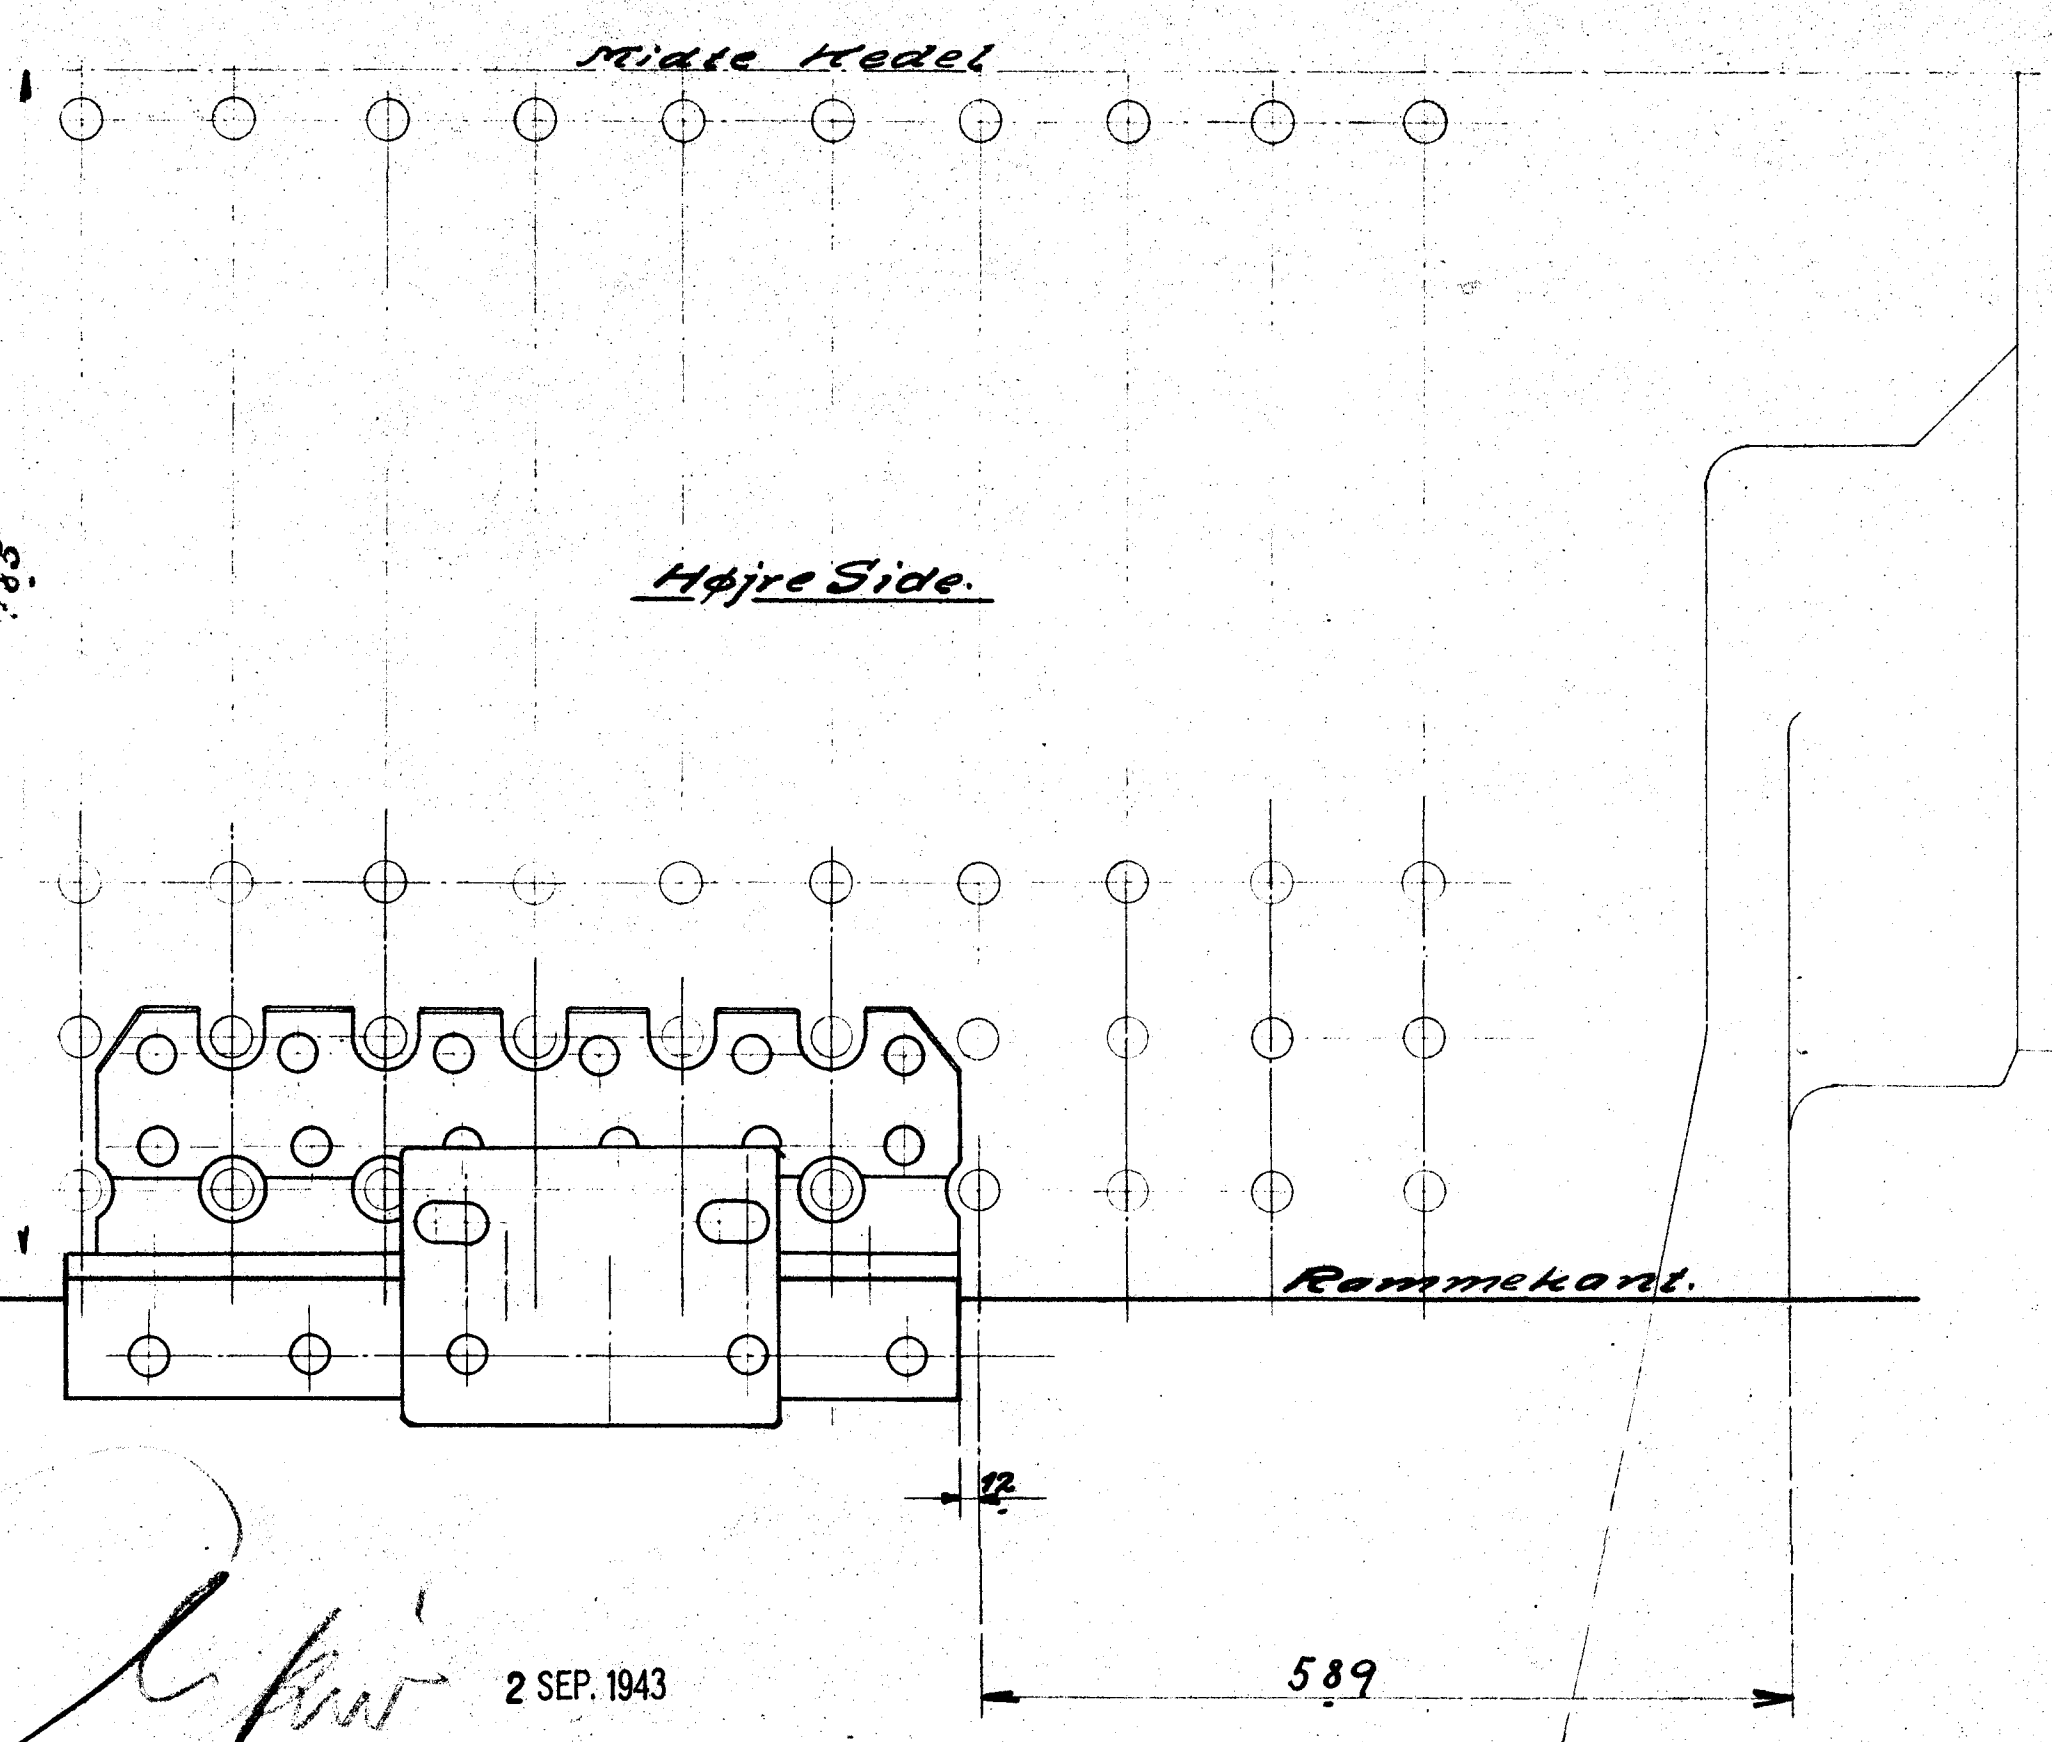

1	2	Kedelbærer	Fluty	178x67	x 1170
2	2	Styr.		200x35	x 550
3	2	Bærevinkel		90x38	x 1200
4	2	Glidesko	Lej/brænde	385x24	
5	6	Styrelap 16x27	Fluty	185x220	
6	24	Nagel 23x70	Nytt fra	Best.	
7	6	" " x 60	"	"	
8	2	" " x 60	"	"	
9	4	Skive 7/8" blank	Fluty	Mogasin	
10	4	Tap se tegn 9L-20-92	Mrk. 1.		
11	4	" " " " " " " "	"	3.	

2 SEP. 1943

FORANBRINGEN:
 Tegn Frichs.
 1:1. Nr. 9L-300a
 1:2.5. Indt.
 1:5. Dato
 Bagkedelbærer.
 D.Tenderloko Litra Q.
 Q.3.010