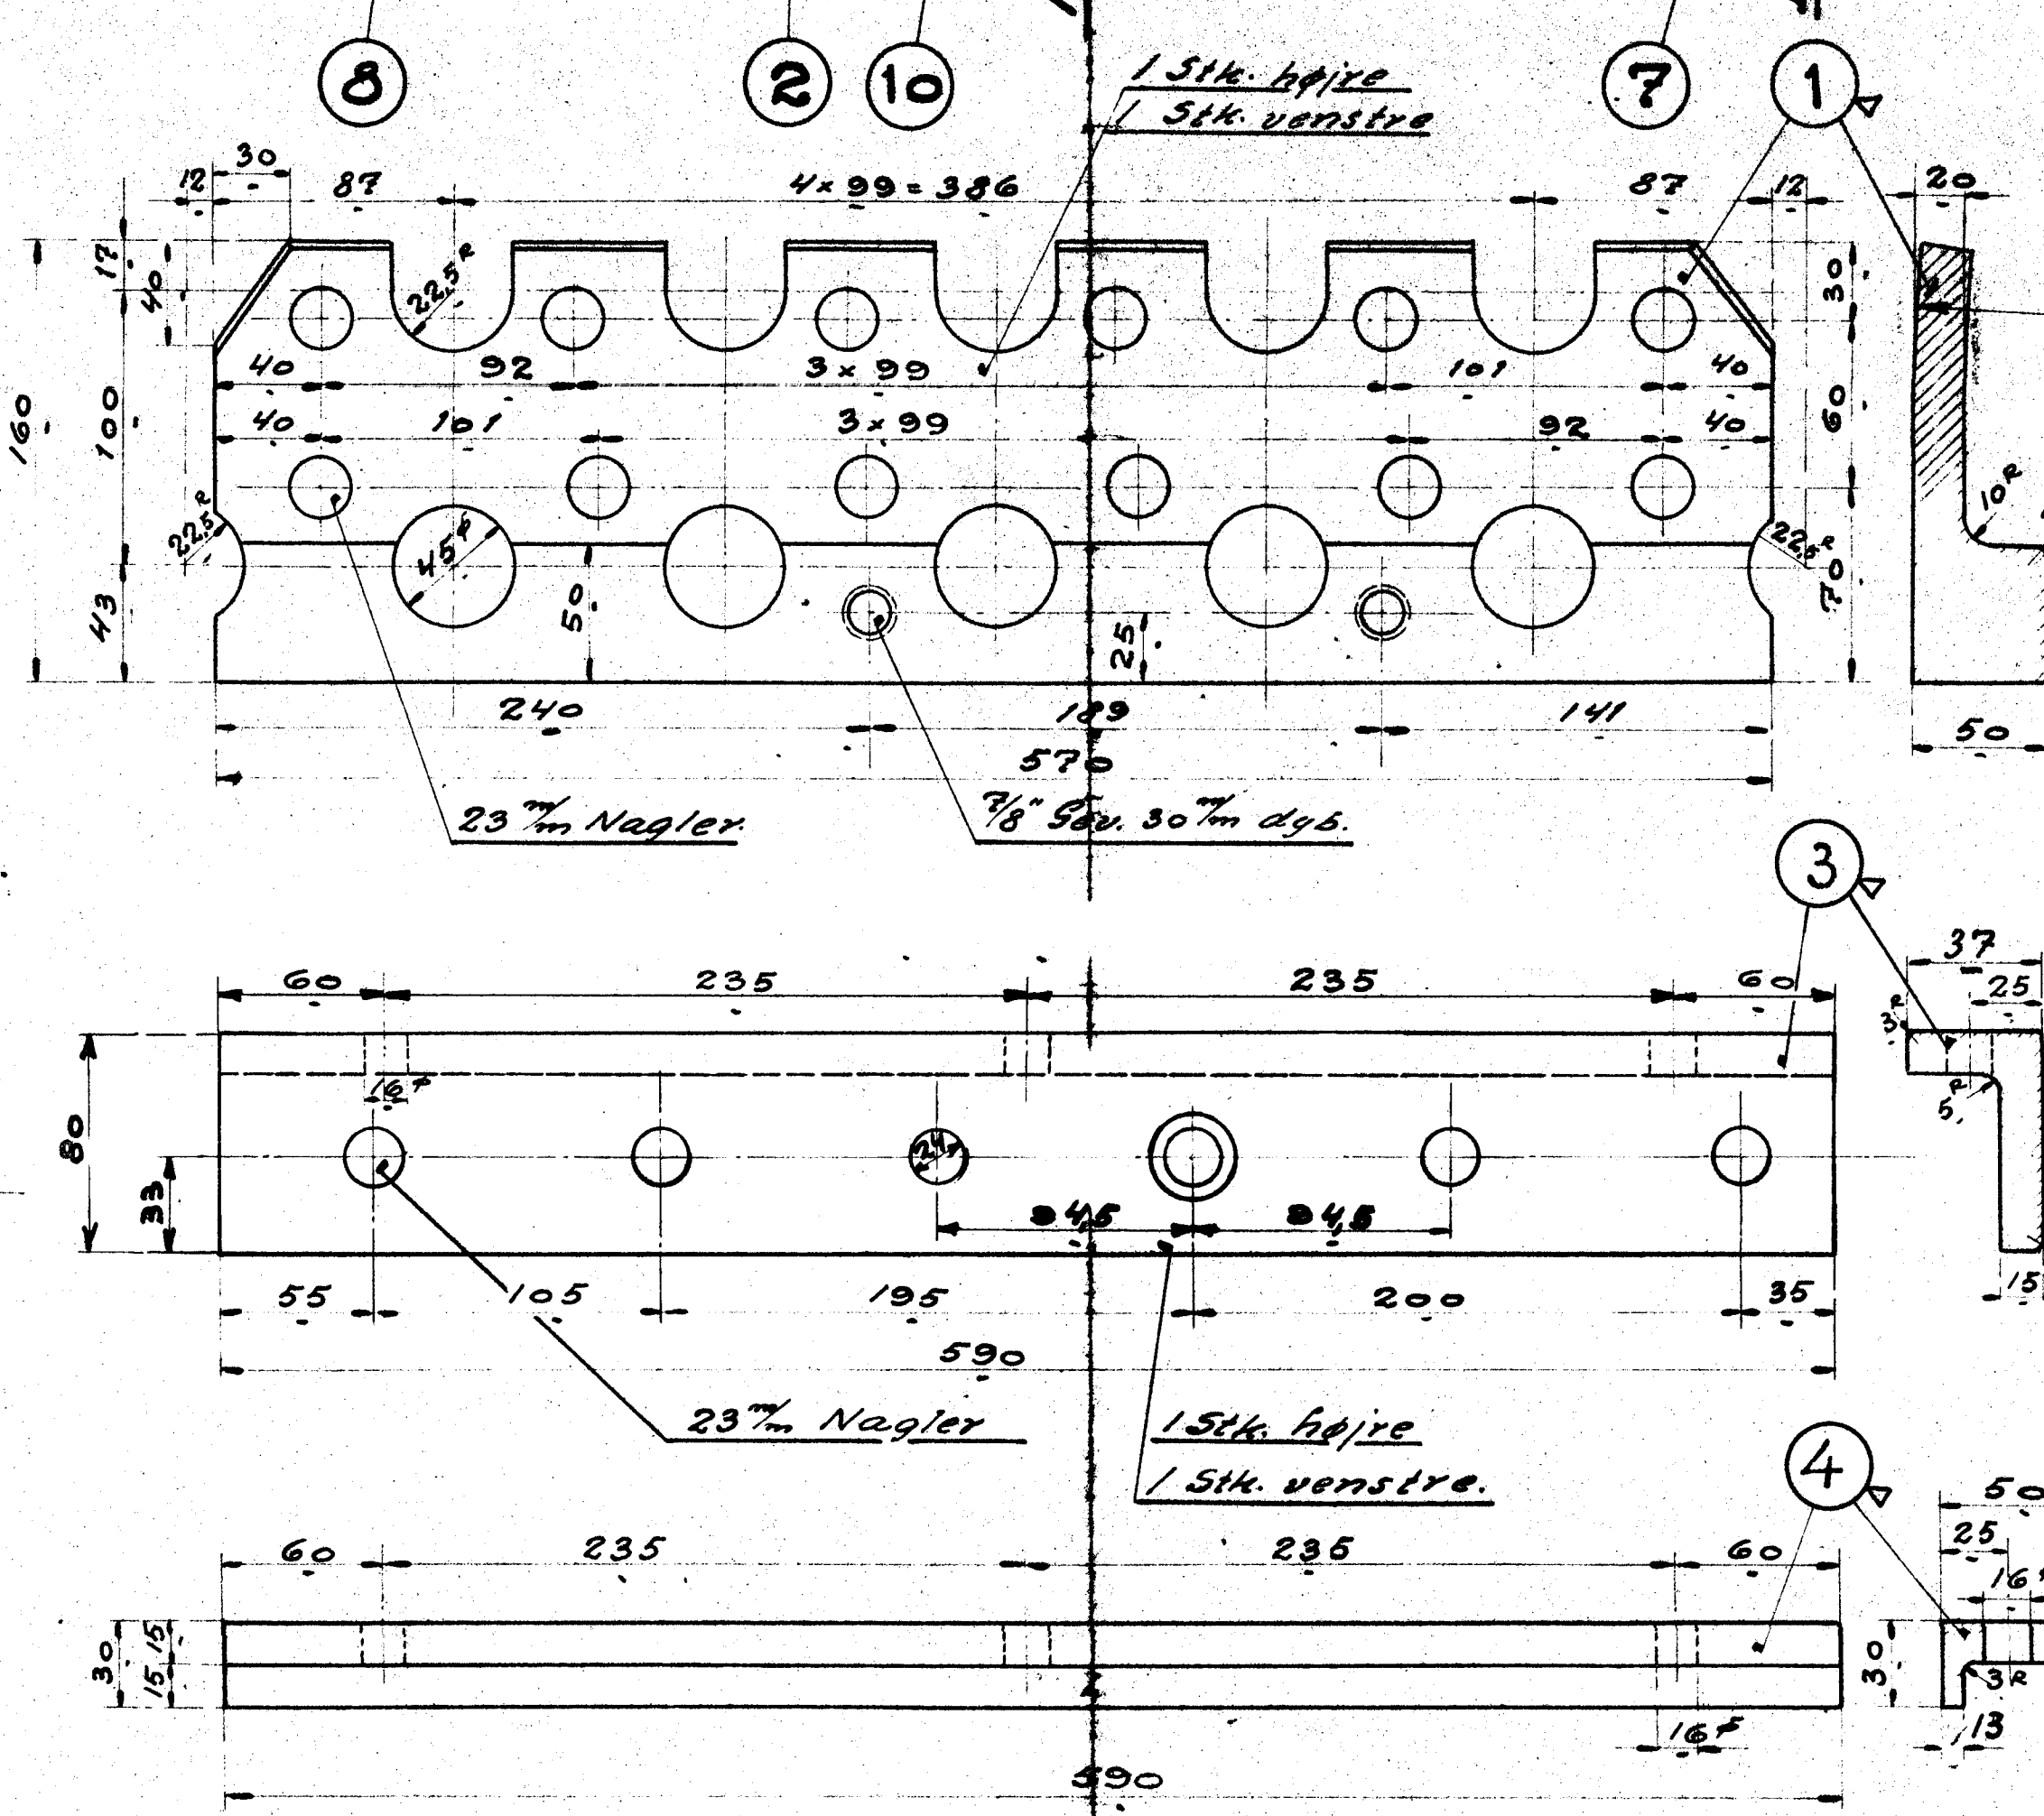

1	2	Kedelbærer	Fluty	178x67	x 1170
2	2	Styr.		200x35	x 550
3	2	Bærevinkel		90x38	x 1200
4	2	Glidesko	Lej/brænde	385x24	
5	6	Styrelap 16x27	Fluty	185x220	
6	24	Nagel 23x70	Nytt fra	Best.	
7	6	" " x 60	"	"	
8	2	" " x 60	"	"	
9	4	Skive 7/8" blank	Fluty	Mogasin	
10	4	Tap se tegn 9L-20-92	Mrk. 1.		
11	4	" " " " " " " "	"	3.	

2 SEP. 1943

FORANBRINGEN:
 Tegn Frichs.
 1:1. Nr. 9L-300a
 1:2.5. Indt.
 1:5. Dato
 Bagkedelbærer.
 D.Tenderloko Litra Q.
 Q.3.010