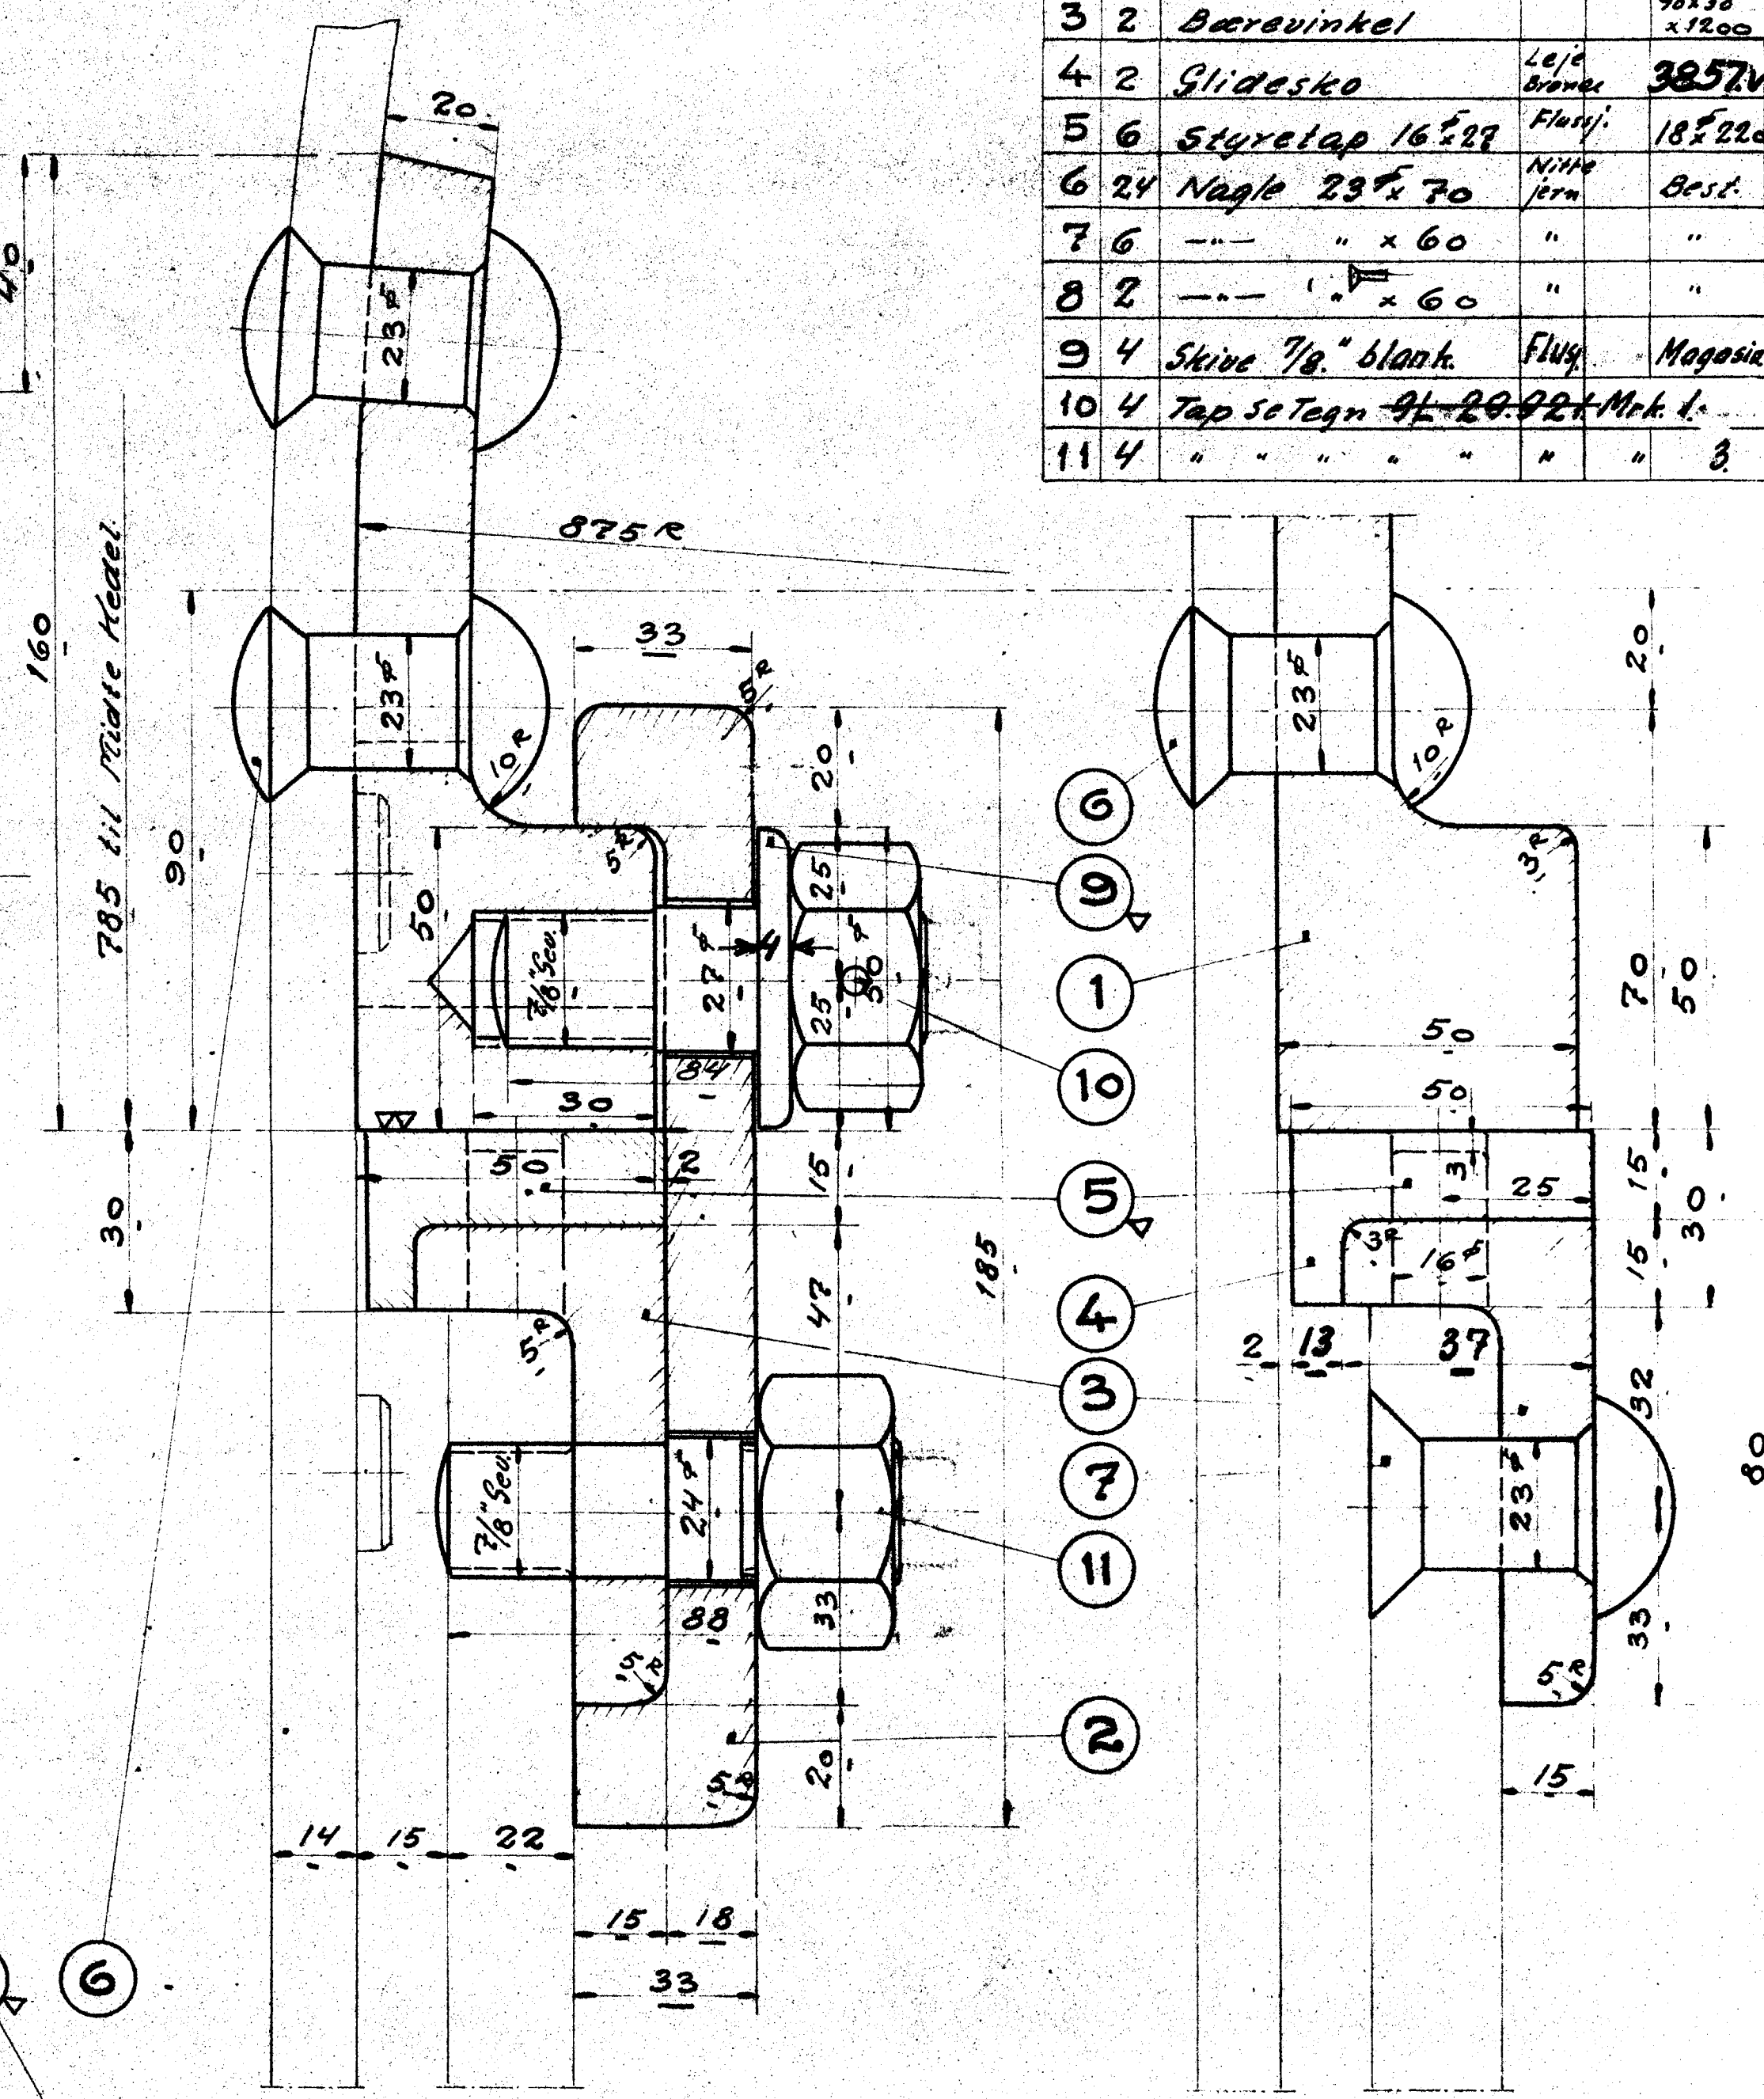

1	2	Kedelbærer	Fluty	178x67	x 1170
2	2	Styr.		200x35	x 550
3	2	Bærevinkel		90x38	x 1200
4	2	Glidesko	Lej/brænde	385x24	
5	6	Styrelap 16x27	Fluty	185x220	
6	24	Nagel 23x70	Nytt fra	Best.	
7	6	" " x 60	"	"	
8	2	" " x 60	"	"	
9	4	Skive 7/8" blank	Fluty	Mogasin	
10	4	Tap se tegn 9L-20-92	Mrk. 1.		
11	4	" " " " " " " "	"	3.	

2 SEP. 1943

FORANBRINGEN:
 Tegn Frichs.
 1:1. Nr. 9L-300a
 1:2.5. Indt.
 1:5. Dato
 Bagkedelbærer.
 D.Tenderloko Litra Q.
 Q.3.010