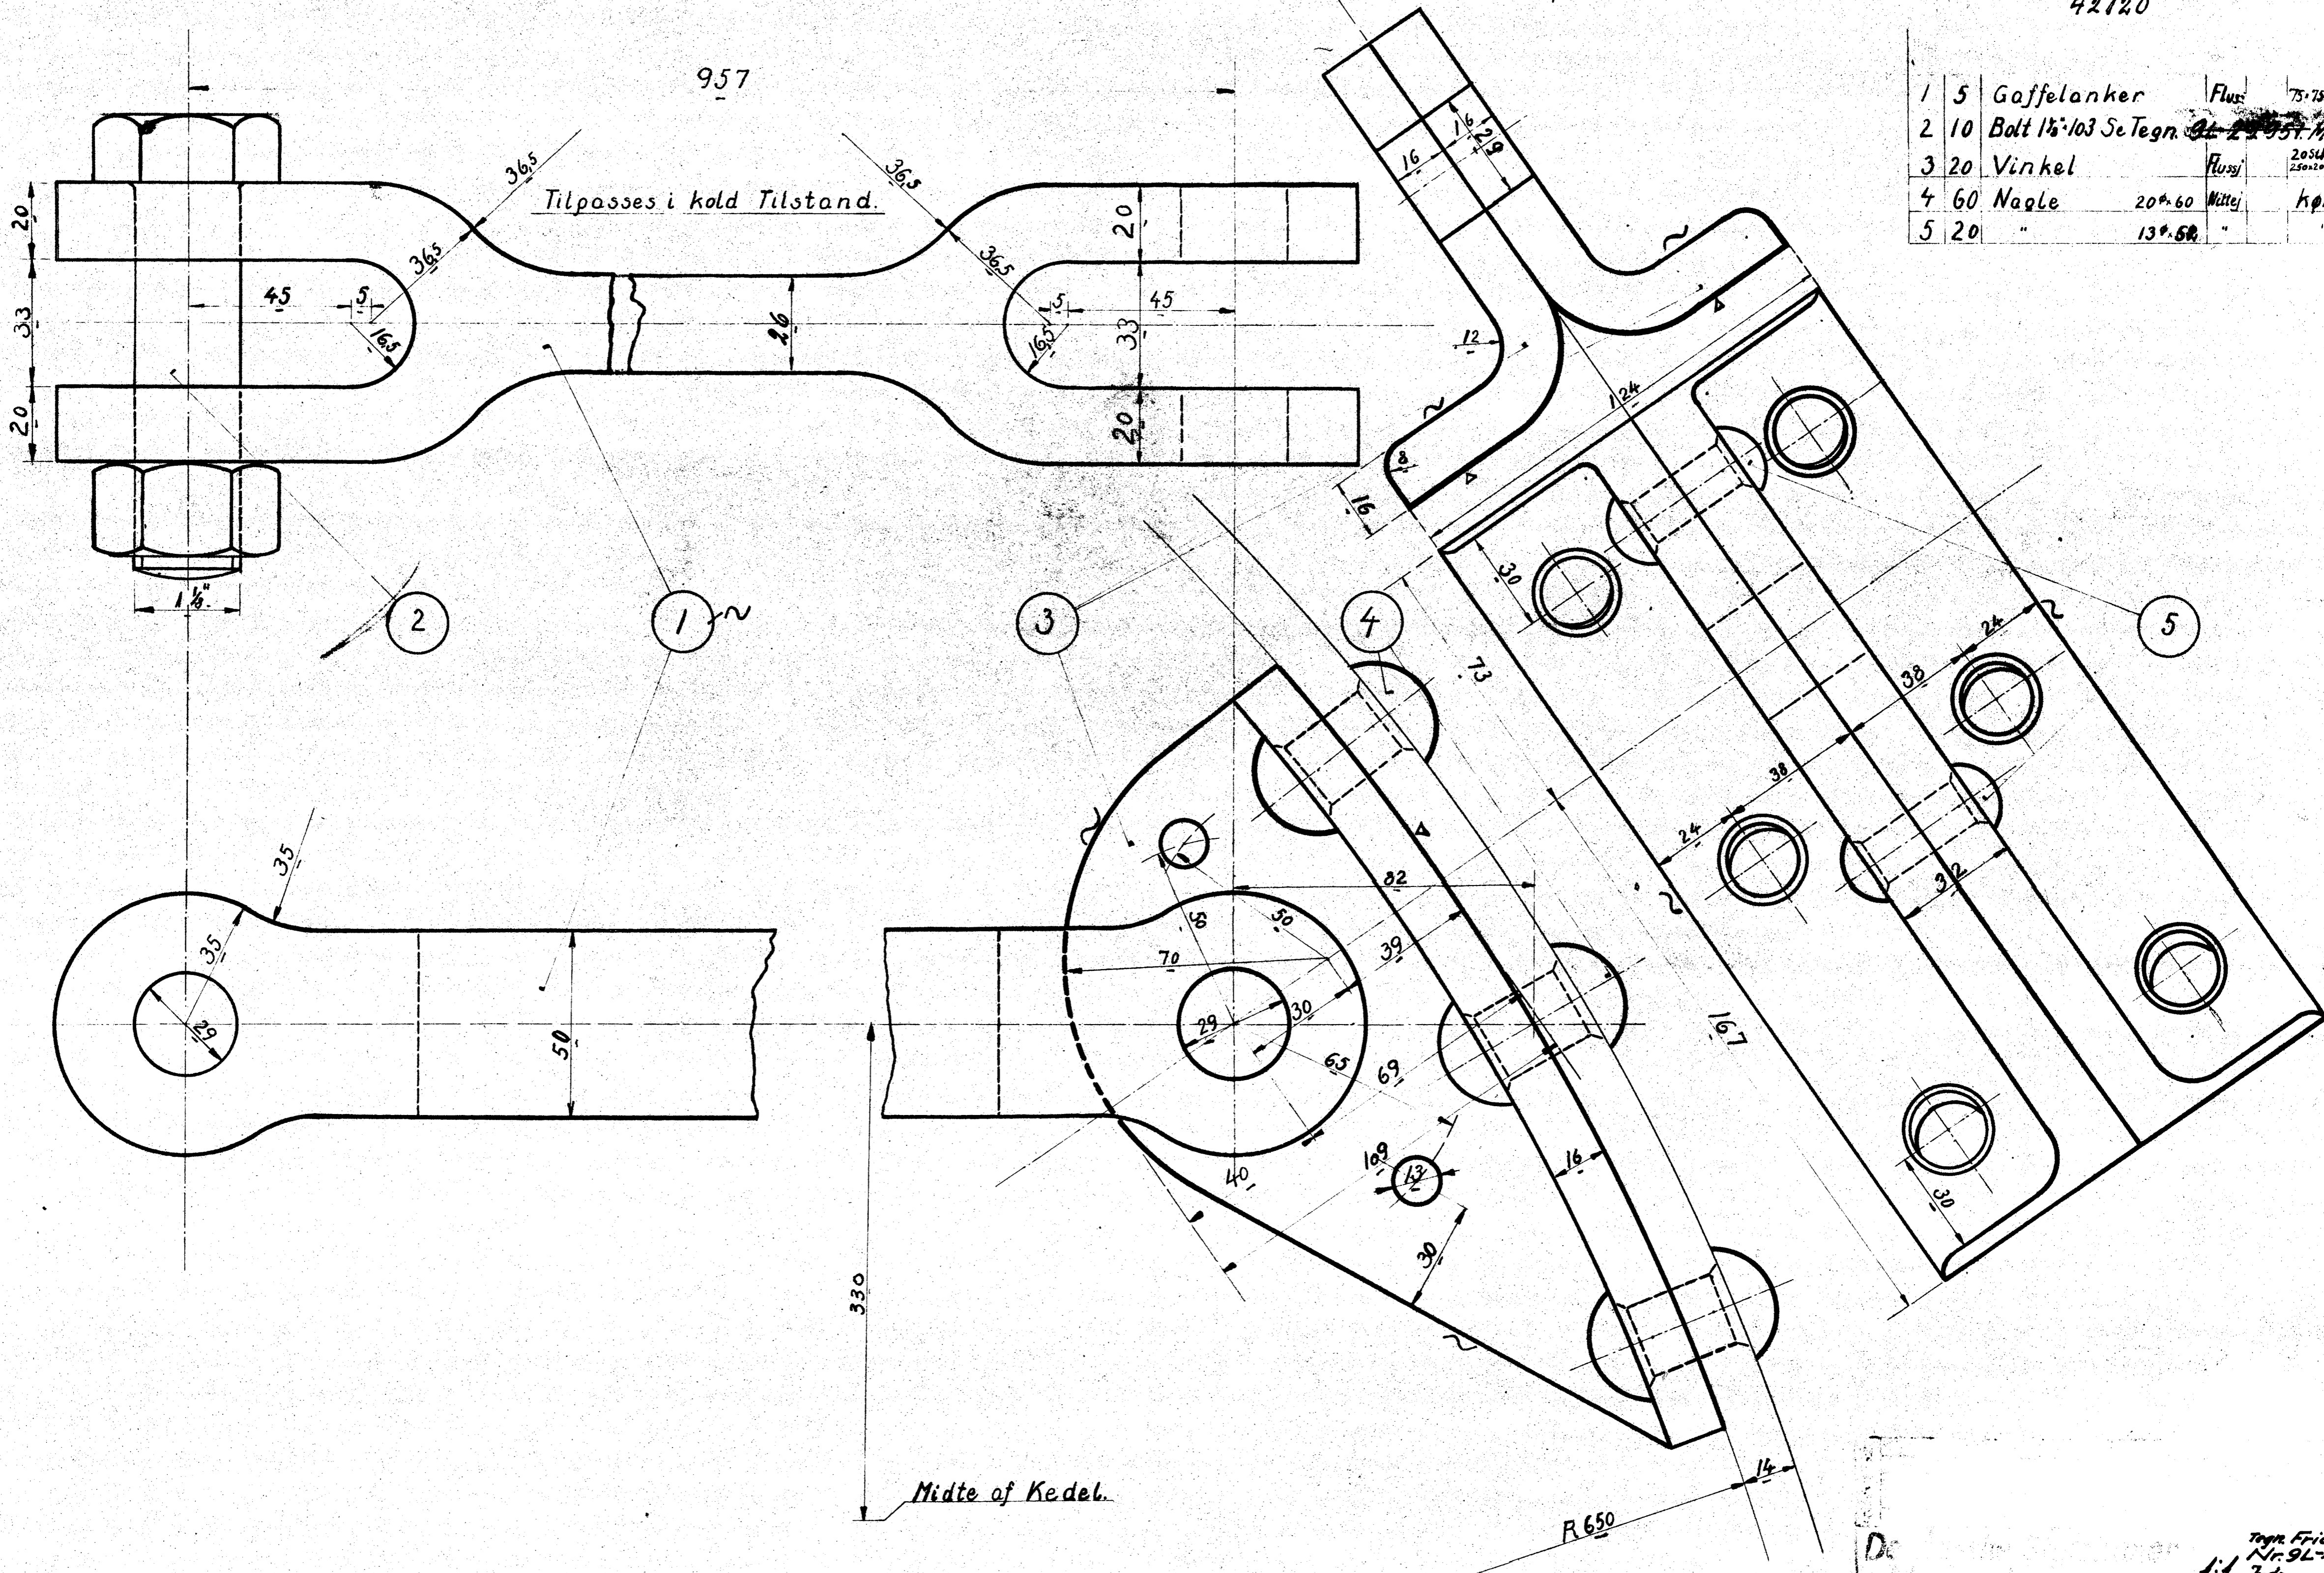

957

Tilpasses i kold Tilstand.

1	5	Gaffelanker	Fluss	75-752250
2	10	Bolt 1 1/2-103 Se Tegn. Q 2.380	Fluss	20Stk a. 250x200-16
3	20	Vinkel	Fluss	20Stk a. 250x200-16
4	60	Nagle	20*60	Mittej købes
5	20	"	13*60	"

61.Nr. 6L-57

Tveranker.  
D. Tenderloko. Litra Q. Q II 2.380

Tegn. Frichs.  
Nr. 9L-2380  
i. 1. Indr.  
Data