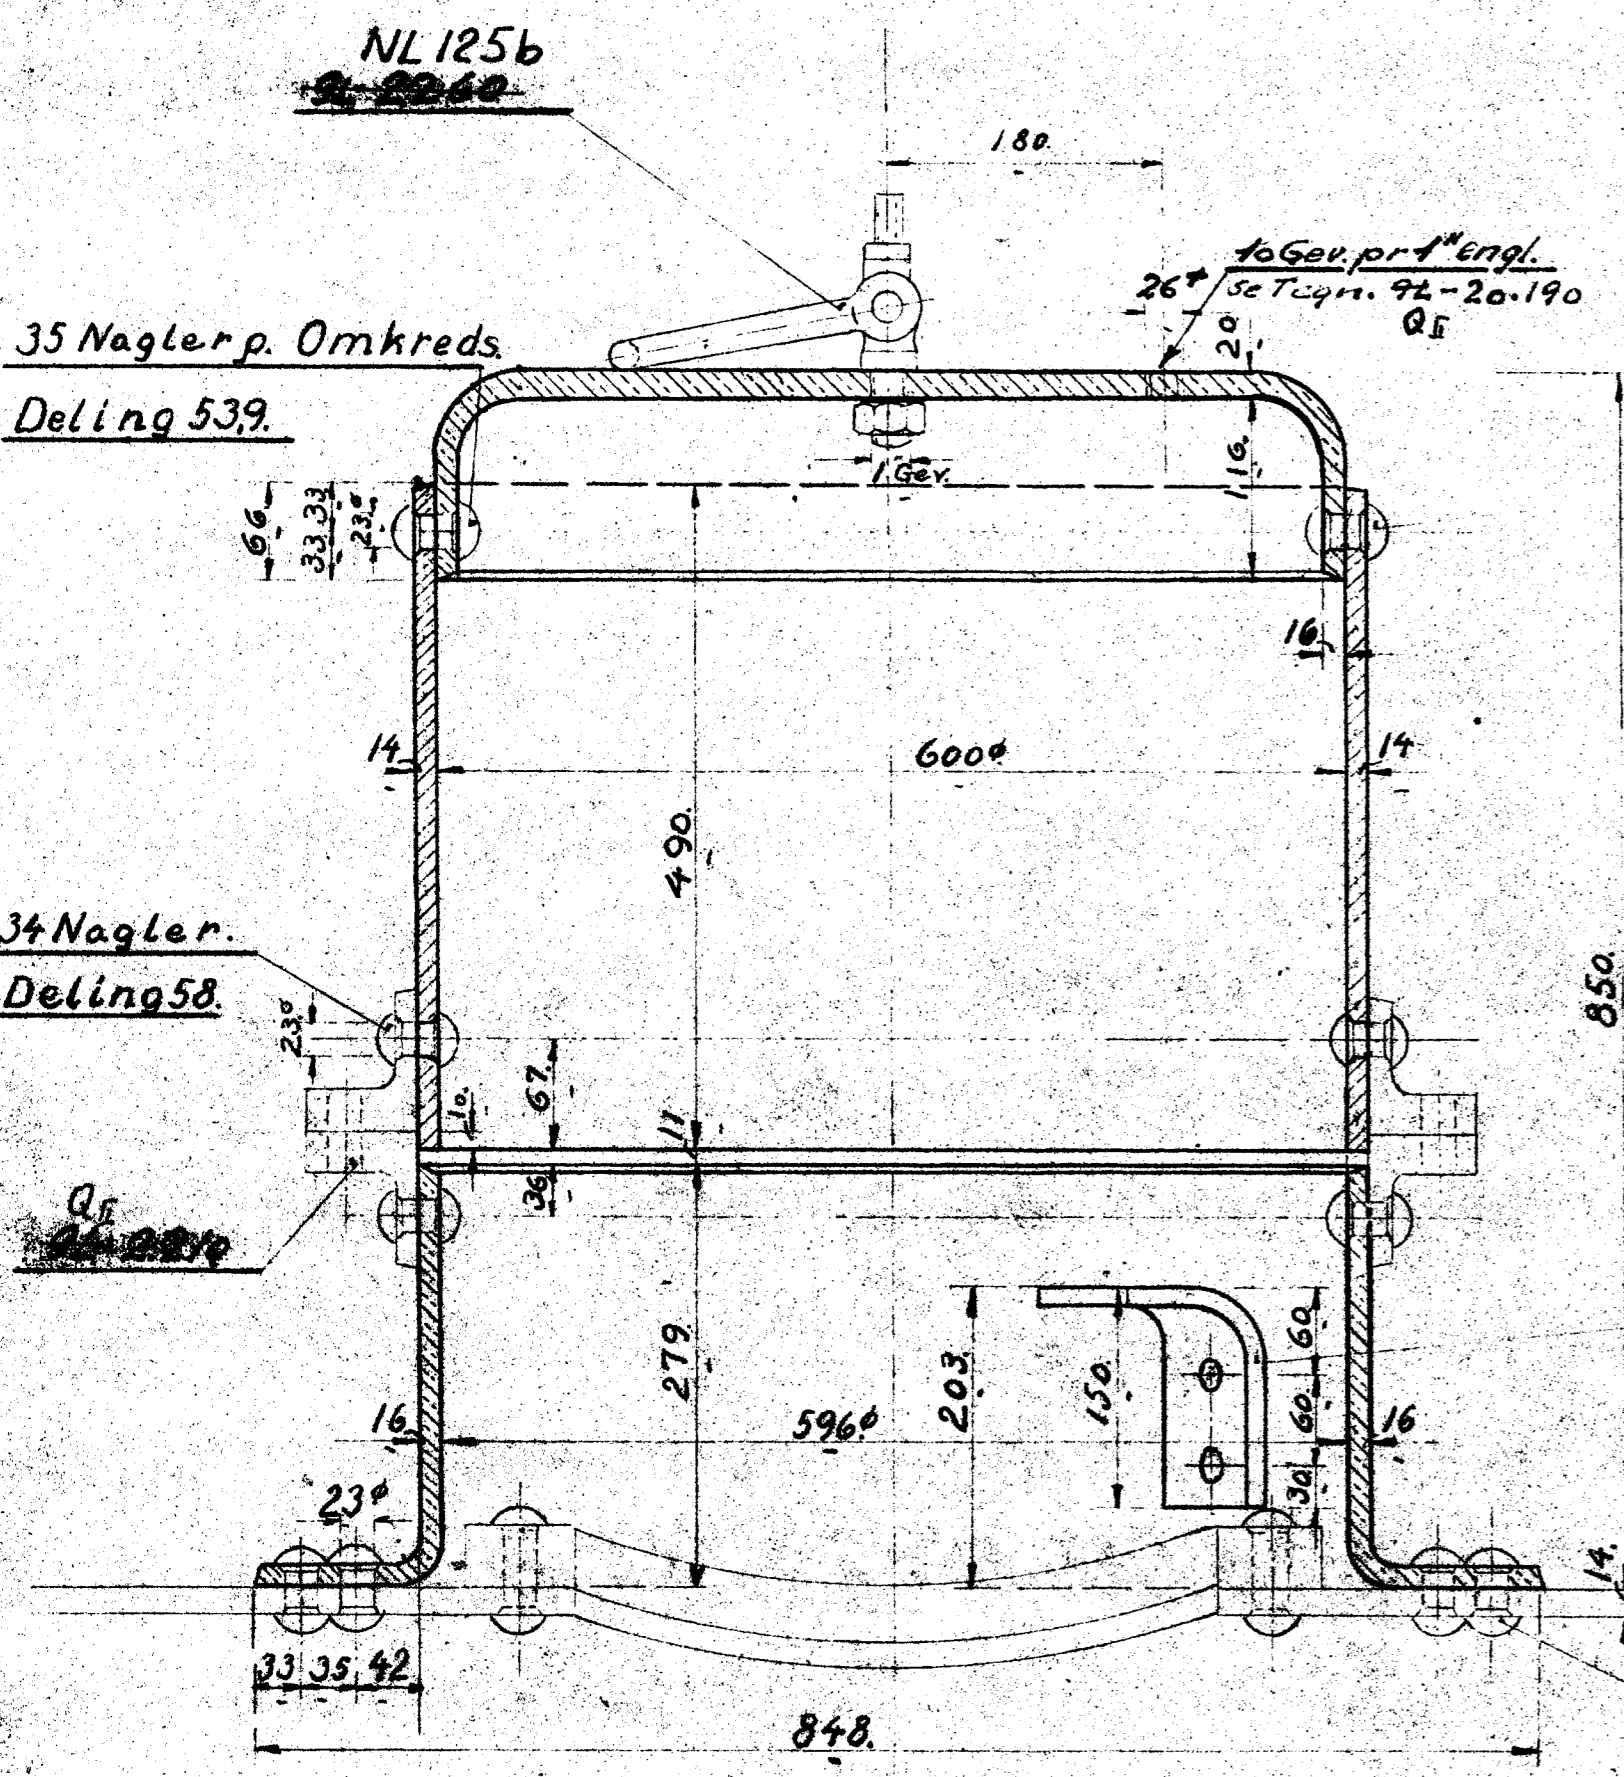

42113

1.	1.	Skalplade.	Kedel plade	1970x 510x14
2.	2.	Regulatorbærer.	Flussj	90x13 x575.
3.	35.	Nagle. 23 ^o x64.	Mitte jern.	
4.	60.	" 23 ^o x64	"	

GL Nr. 6L-40.

De danske Statsbaner
Maskinafdelingen.

Dom.
D-Tenderloka. litra A.

Tegn. Frich
Nr. 92-220
1:5
Indr.
Data

Q_E 2.220