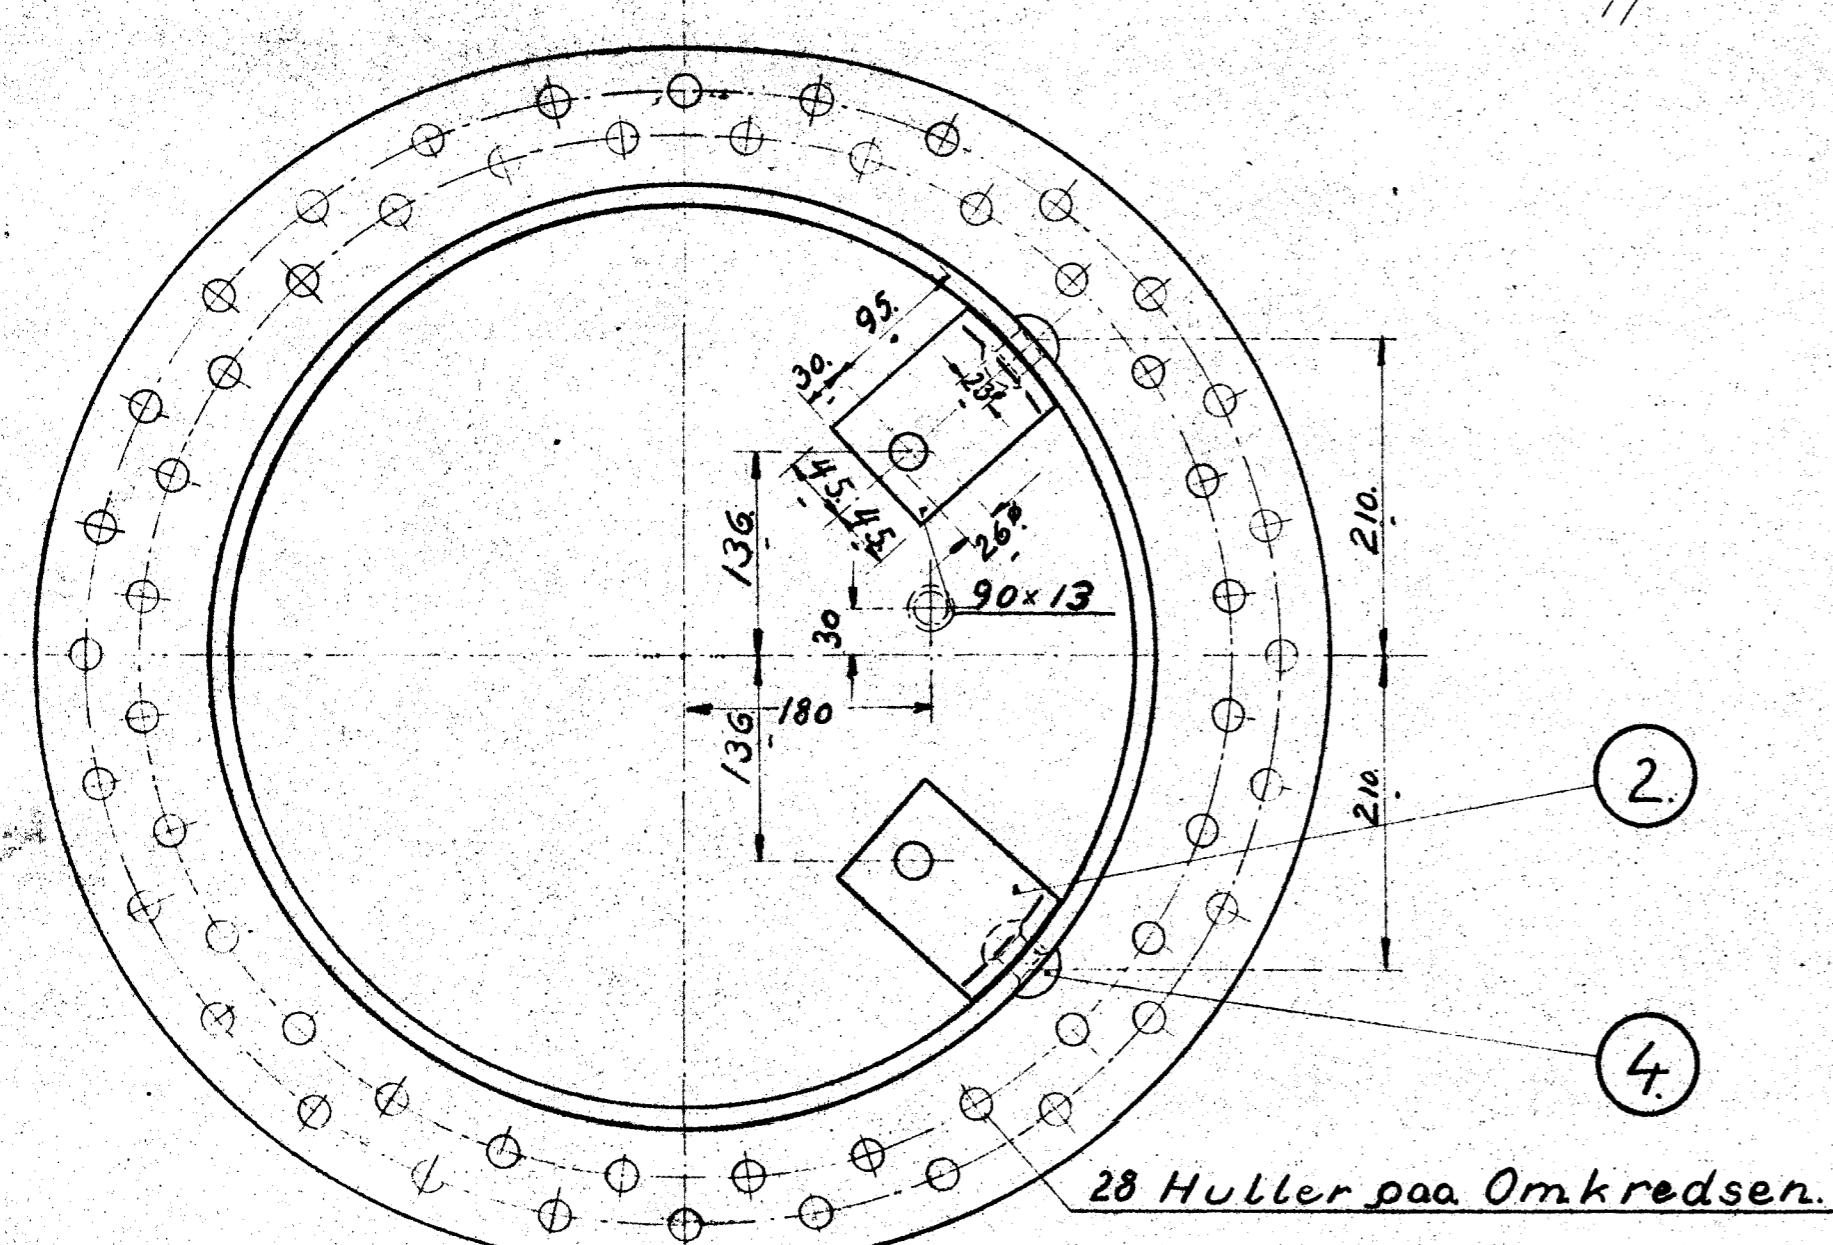

42113

1.	1.	Skalplade.	Kedel plade	1970x 510x14
2.	2.	Regulatorbærer.	Flussj	90x13 x575.
3.	35.	Nagle. 23 ^o x64.	Mitte jern.	
4.	60.	" 23 ^o x64	"	

GL Nr. 6L-40.

De danske Statsbaner
Maskinafdelingen.

Dom.
D-Tenderloka. litra A.

Tegn. Frich
Nr. 92-220
1:5
Indr.
Data

Q_E 2.220