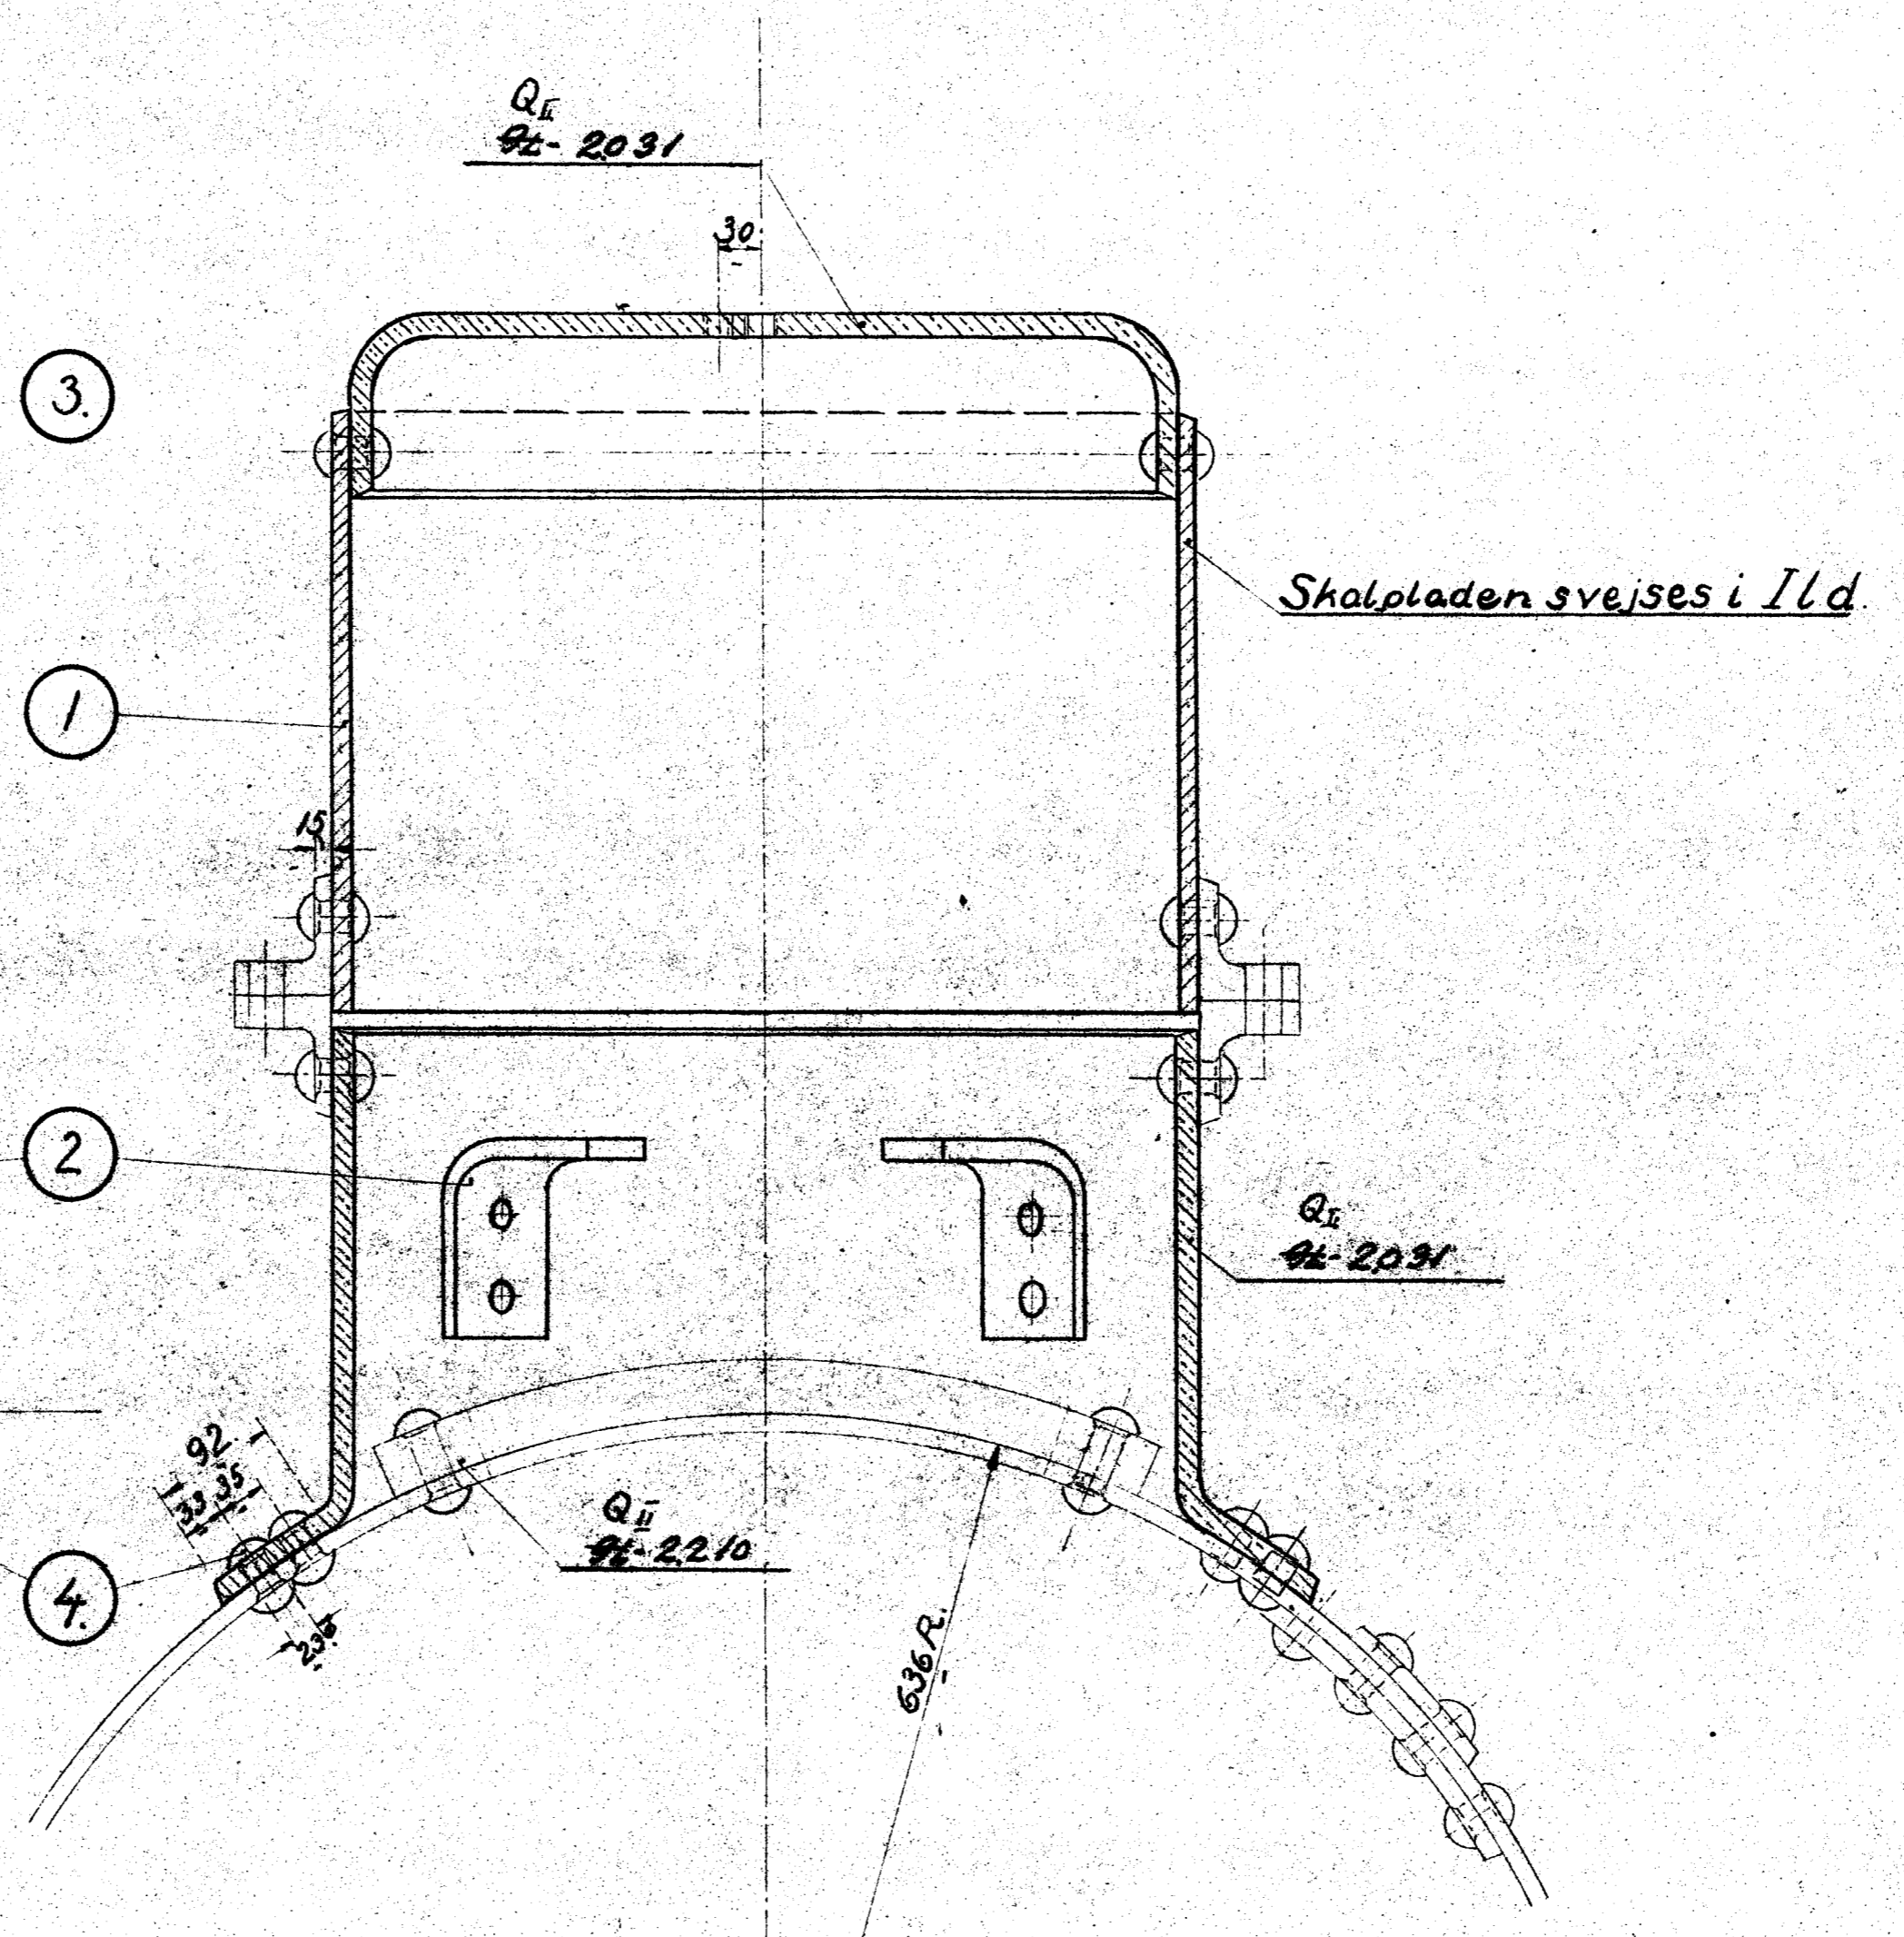

42113

1.	1.	Skalplade.	Kedel plade	1970x 510x14
2.	2.	Regulatorbærer.	Flussj	90x13 x575.
3.	35.	Nagle. 23 ^o x64.	Mitte jern.	
4.	60.	" 23 ^o x64	"	

GL Nr. 6L-40.

De danske Statsbaner
Maskinafdelingen.

Dom.
D-Tenderloka. litra A.

Tegn. Frich
Nr. 92-220
1:5
Indr.
Data

Q_E 2.220