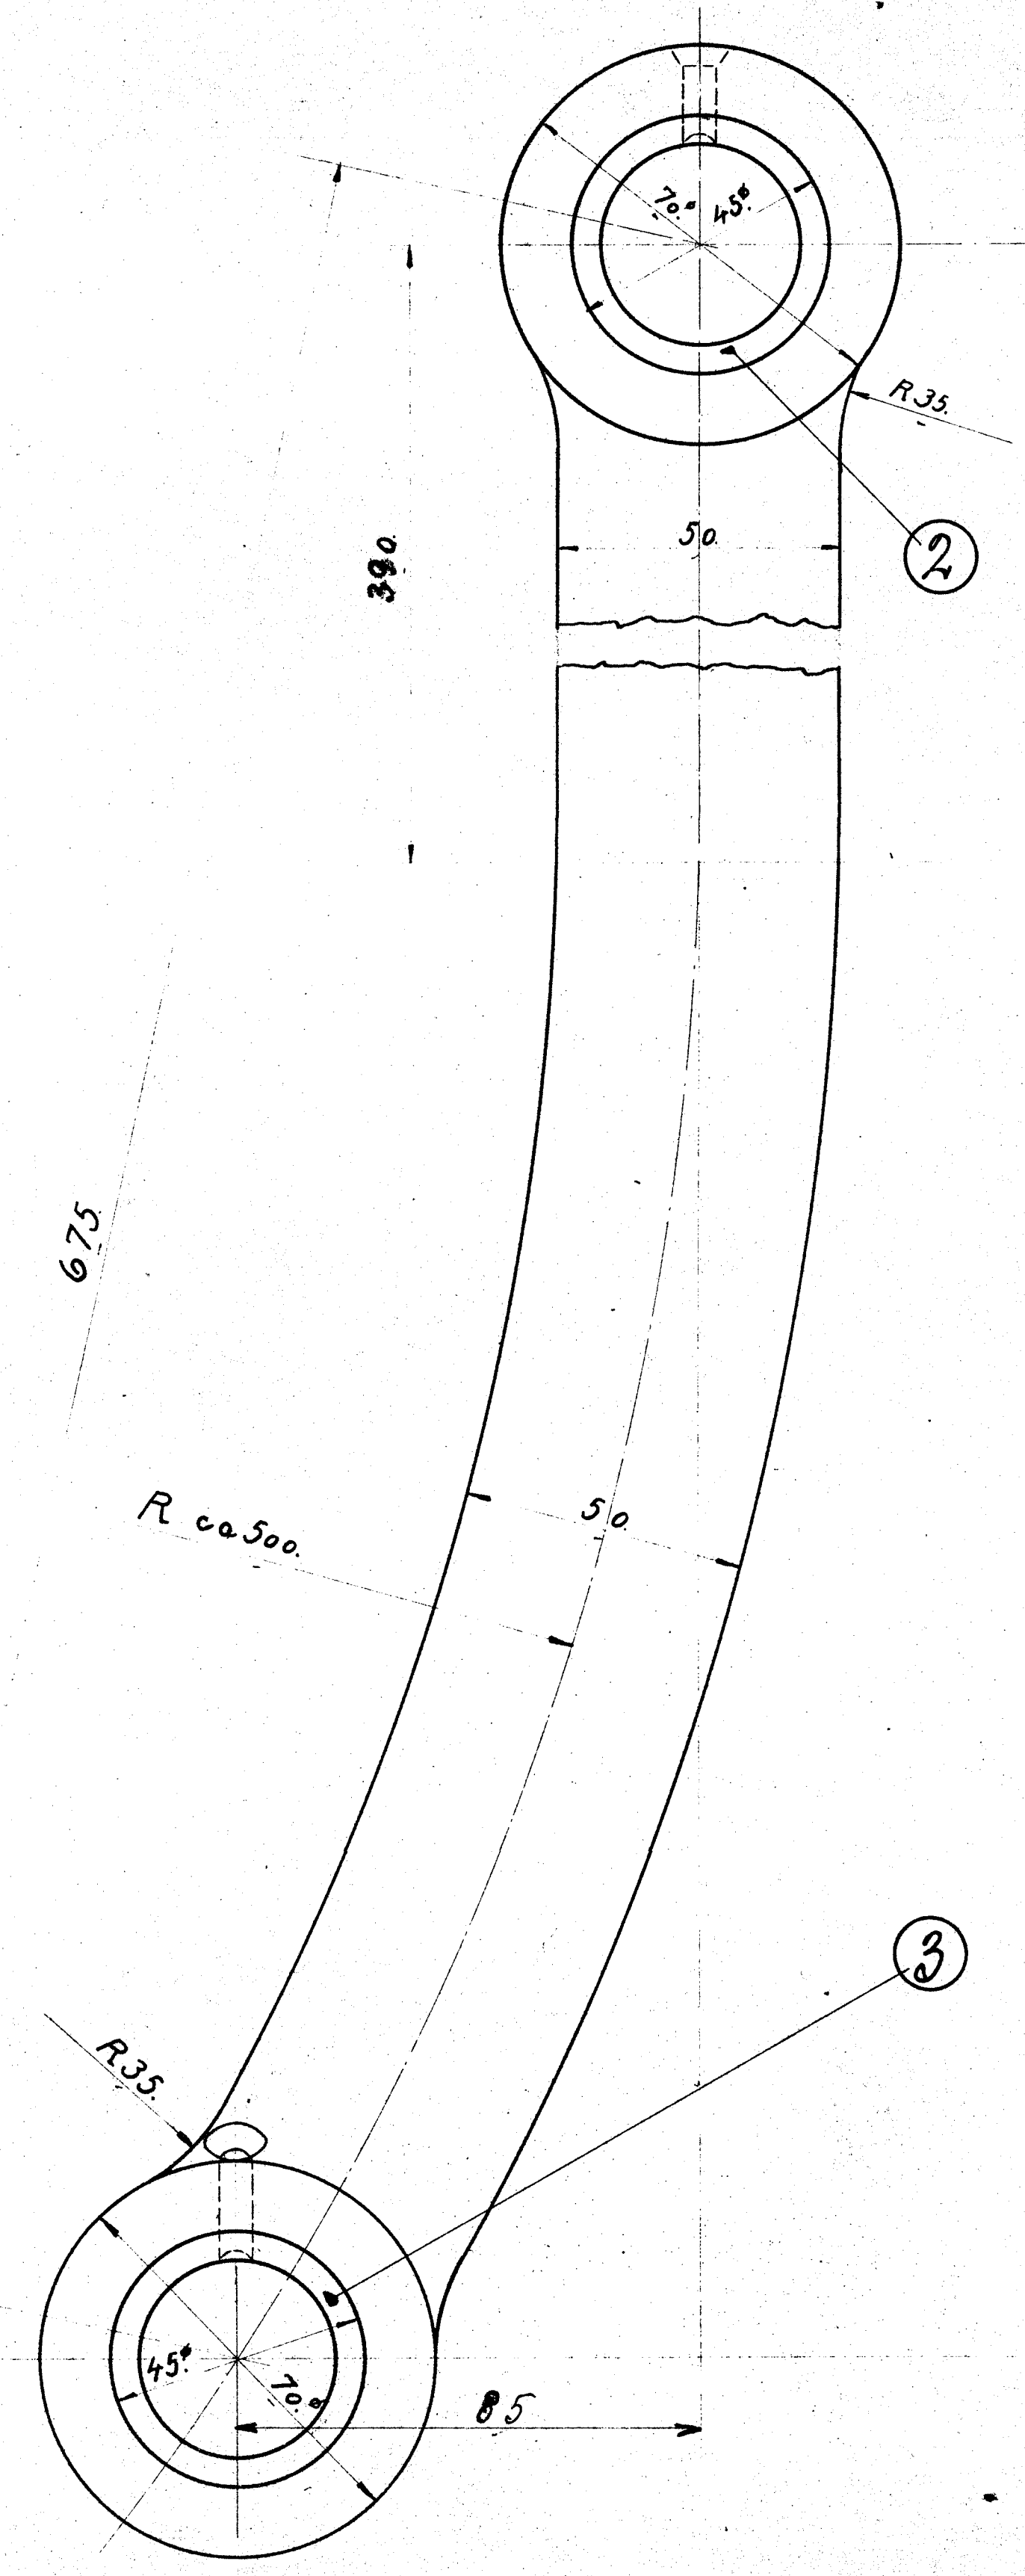

42367

1	4	Hænger	2 st. h.	Fluss	6000
2	4	Bøsning	se tegn. 6L 857	10	10
3	4	do.	"	"	"
4	2	Splitbolt	"	1515-4-6	10
5	2	do.	"	"	7.9

Q.64c

A/S PEILFIS AARHUS

Styringshænger  
D-Tenderloka Litra Ø

Scale	1:5	Gr 81
Sig 29	1:1	6 L 857