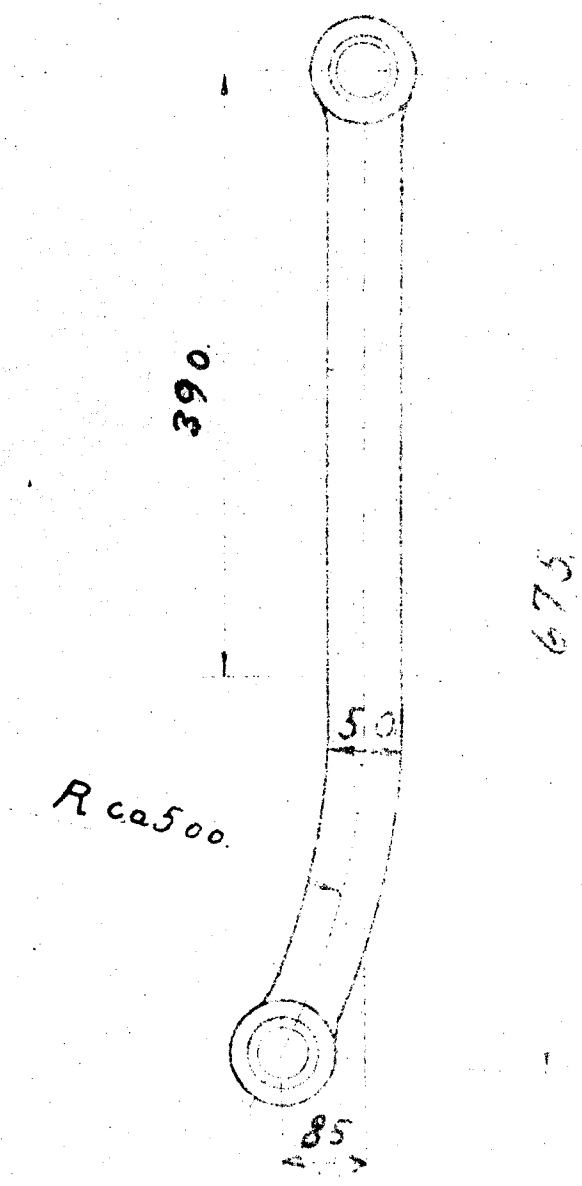

42367

1	4	Hænger	2 st. h.	Fluss	6000
2	4	Bøsning	se tegn. 6L 857	10	10
3	4	do.	"	"	"
4	2	Splitbolt	"	1515-4-6	10
5	2	do.	"	"	7.9

Q.64c

A/S PEILFIS AARHUS

Styringshænger  
D-Tenderloka Litra Ø

Scale	1:5	Gr 81
Sig 29	1:1	6 L 857