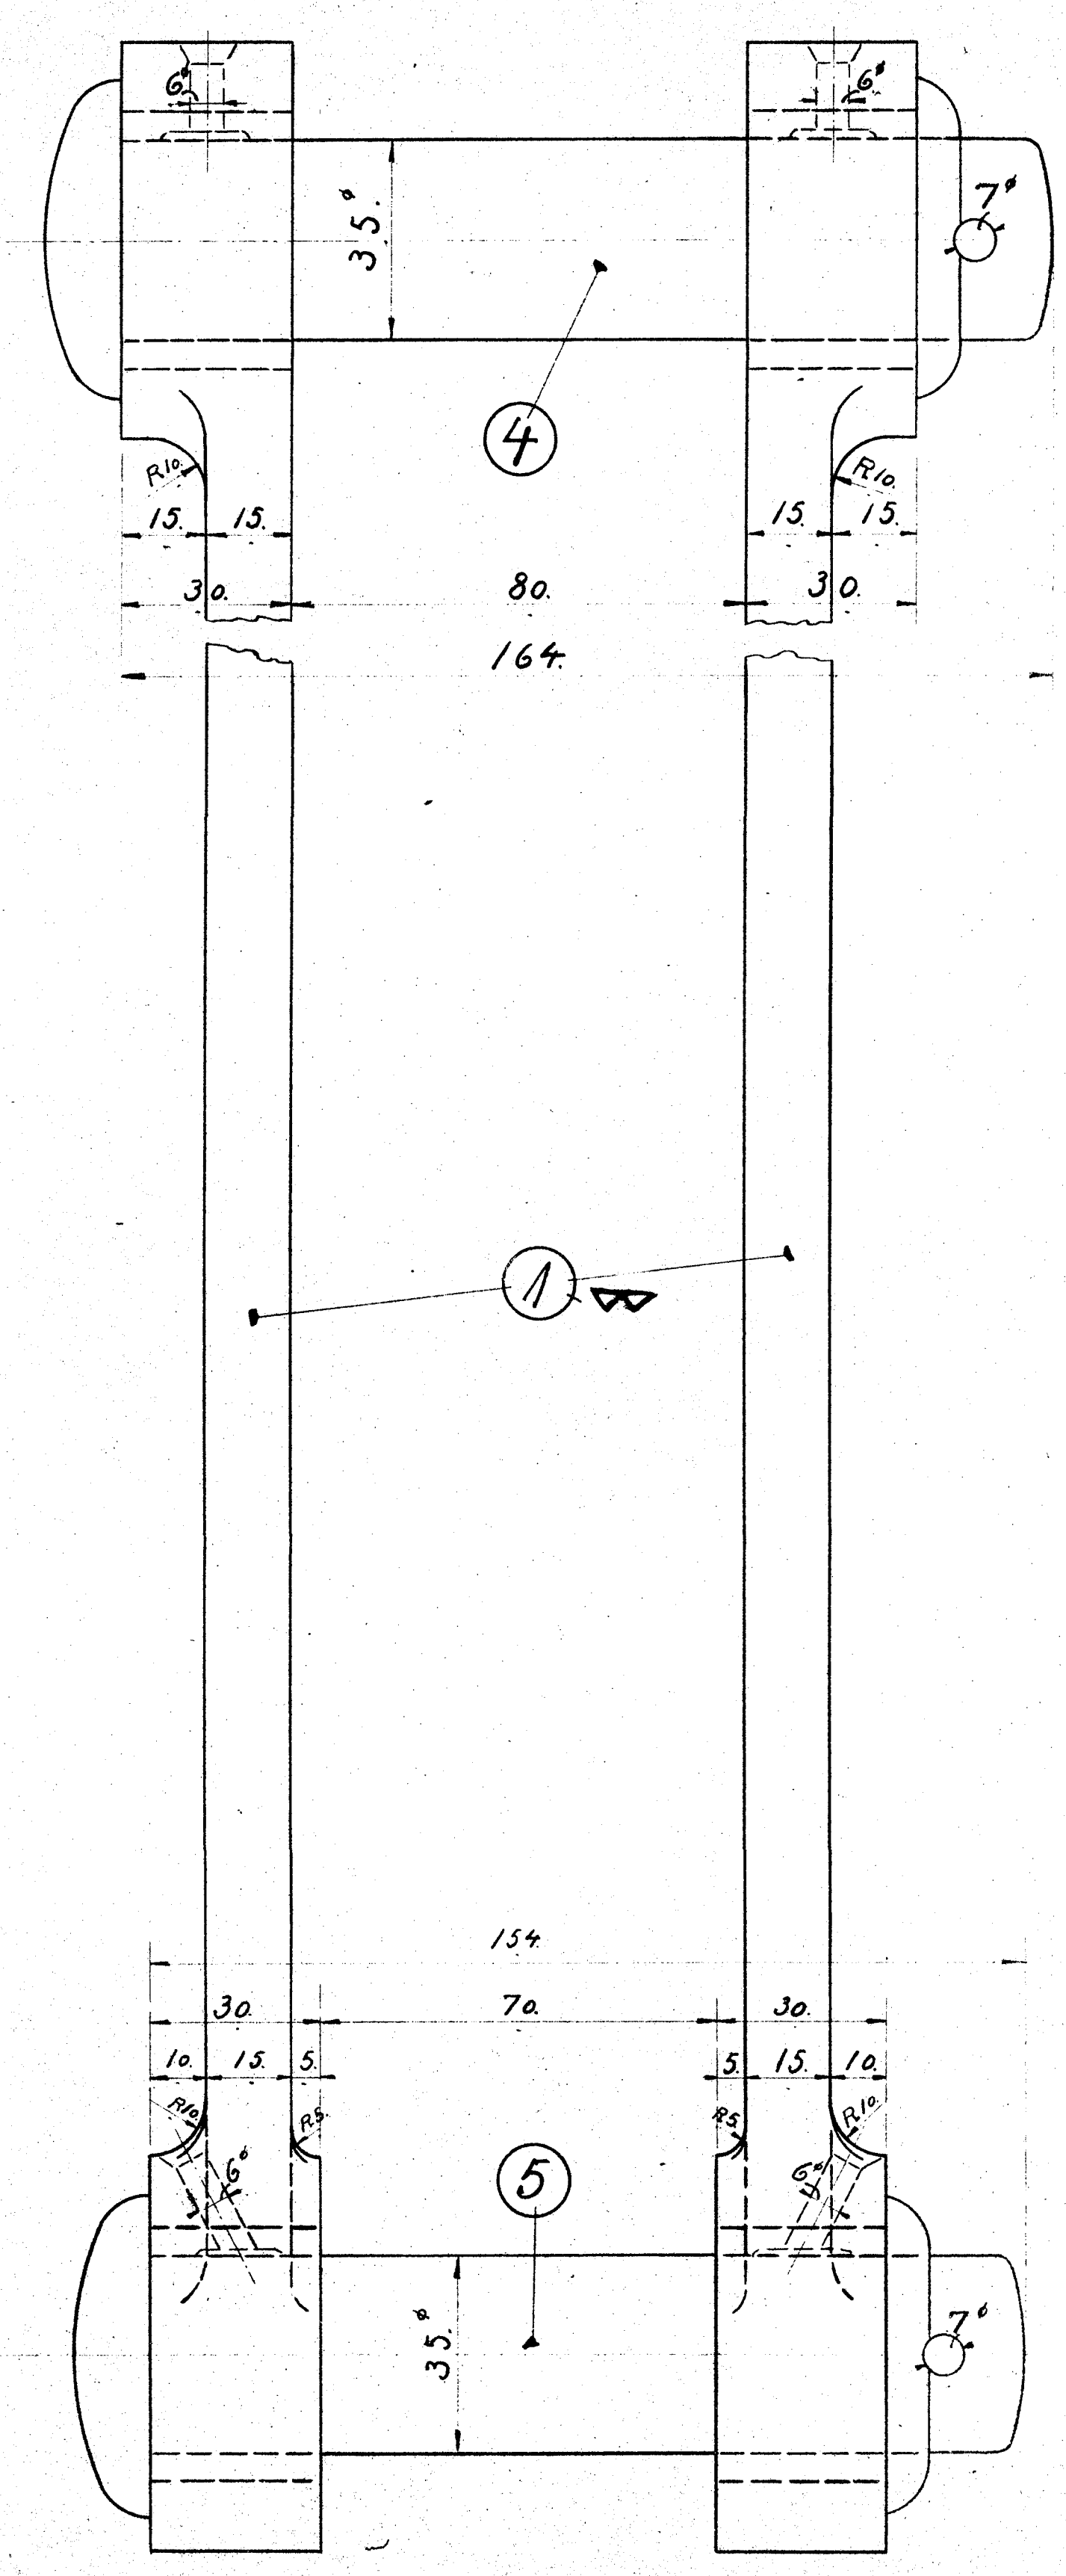

42367

1	4	Hænger	2 st. h.	Fluss	6000
2	4	Bøsning	se tegn. 6L 857	10	10
3	4	do.	"	"	"
4	2	Splitbolt	"	1515-4-6	10
5	2	do.	"	"	7.9

Q.64c

A/S PEILFIS AARHUS

Styringshænger  
D-Tenderloka Litra Ø

Scale	1:5	Gr 81
Sig 29	1:1	6 L 857