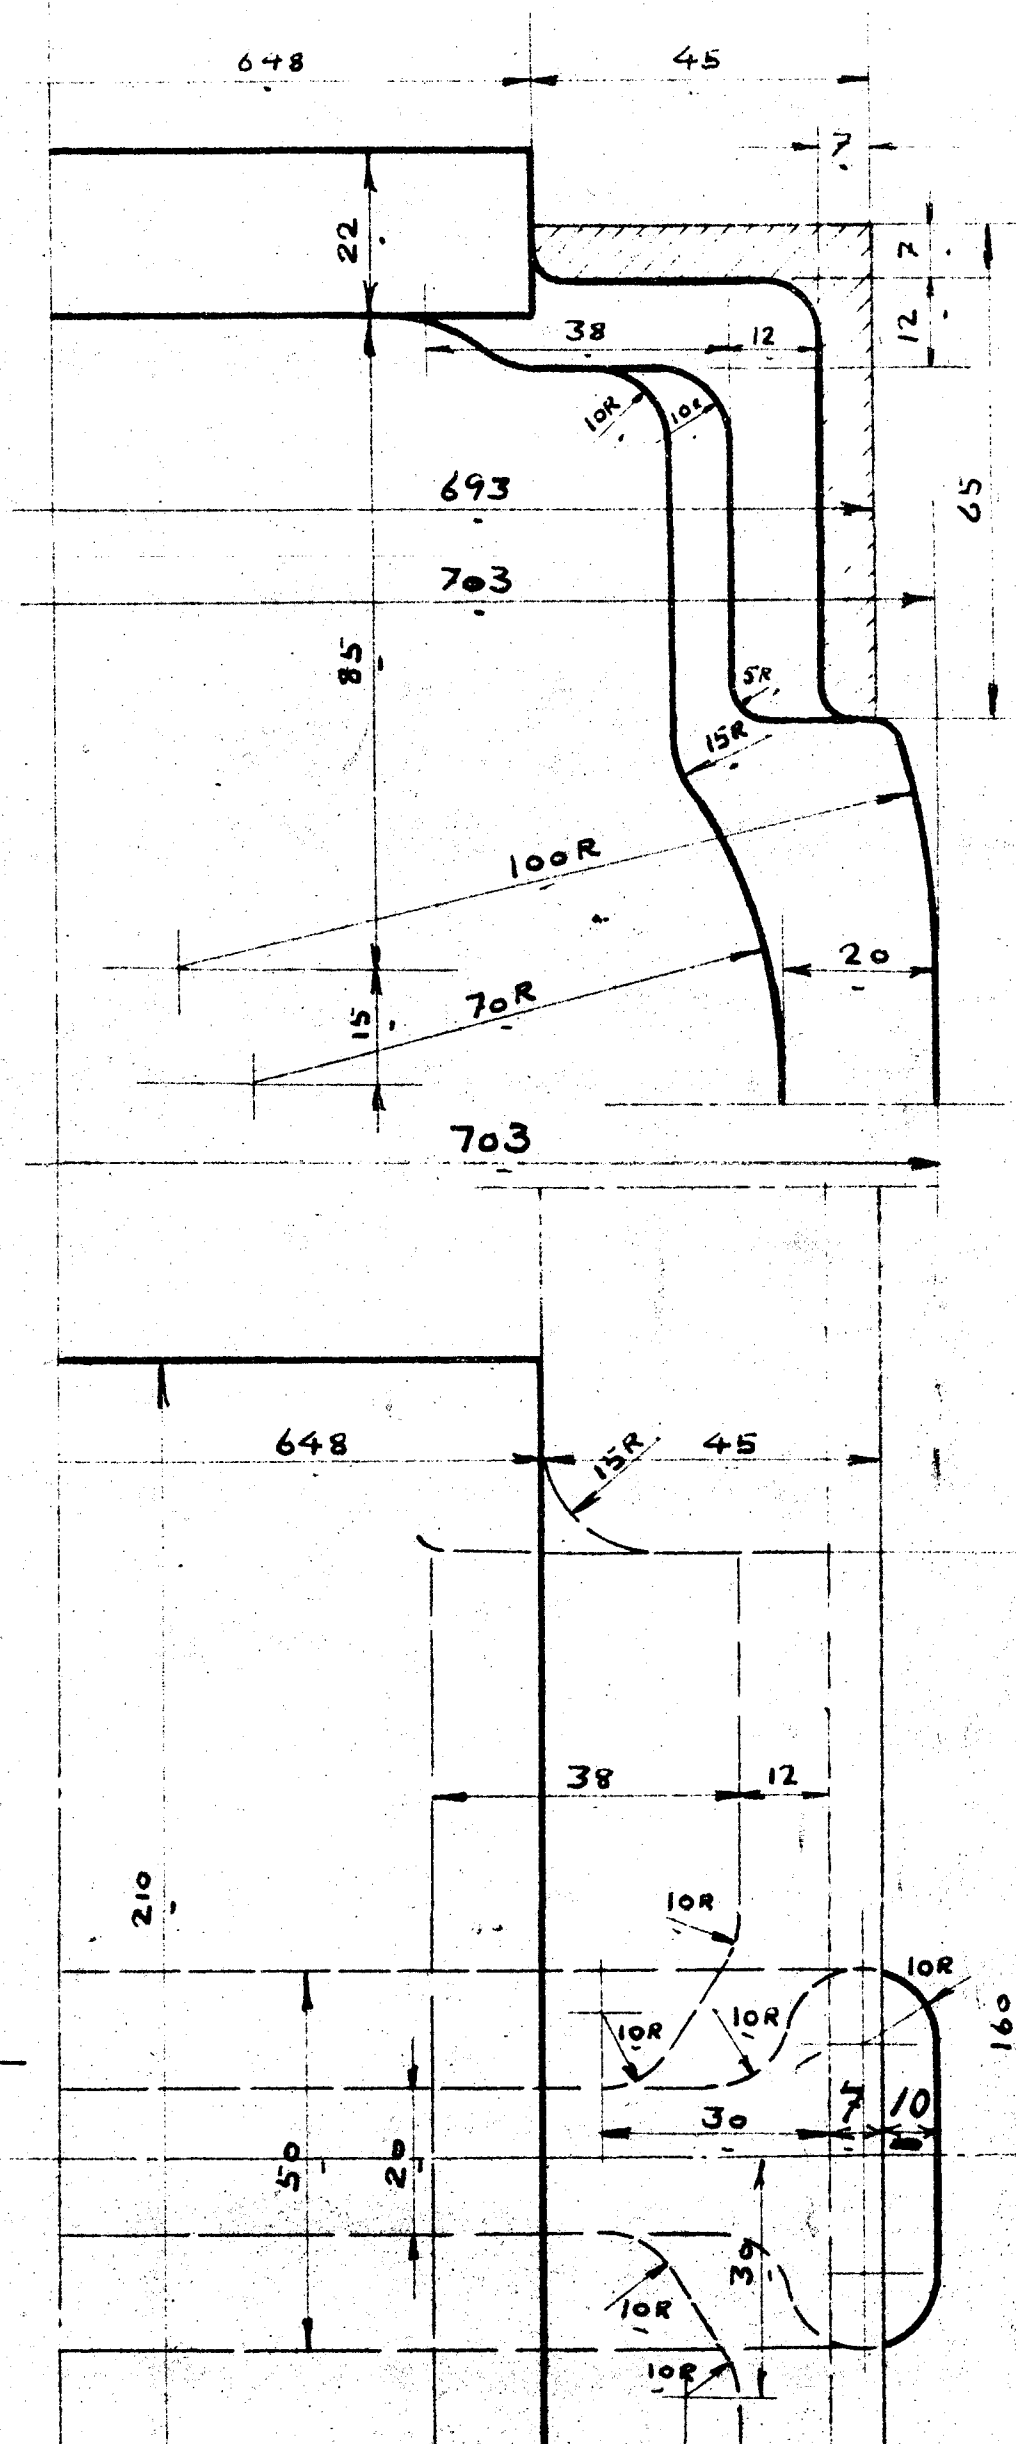

- 1 1 Linealbærer højre <sup>34516</sup> 9000 6L 321
- 2 1 do venstre " 6L 321
- 3 12 Bolt. 7/8"x6L-1483, M.K. 8-9 S. 4247
- 4 8 " x64 " " " 10-11 " "

Model 906 za, højre  
" 906 zb, venstre.

FRICHIS AARHUS

Linealbærer

Drejerlokketype G

MÅLESTYK	1:5	TEGNING NR. DR. 8.
4/9 29	1:1	6L-321

Q.54