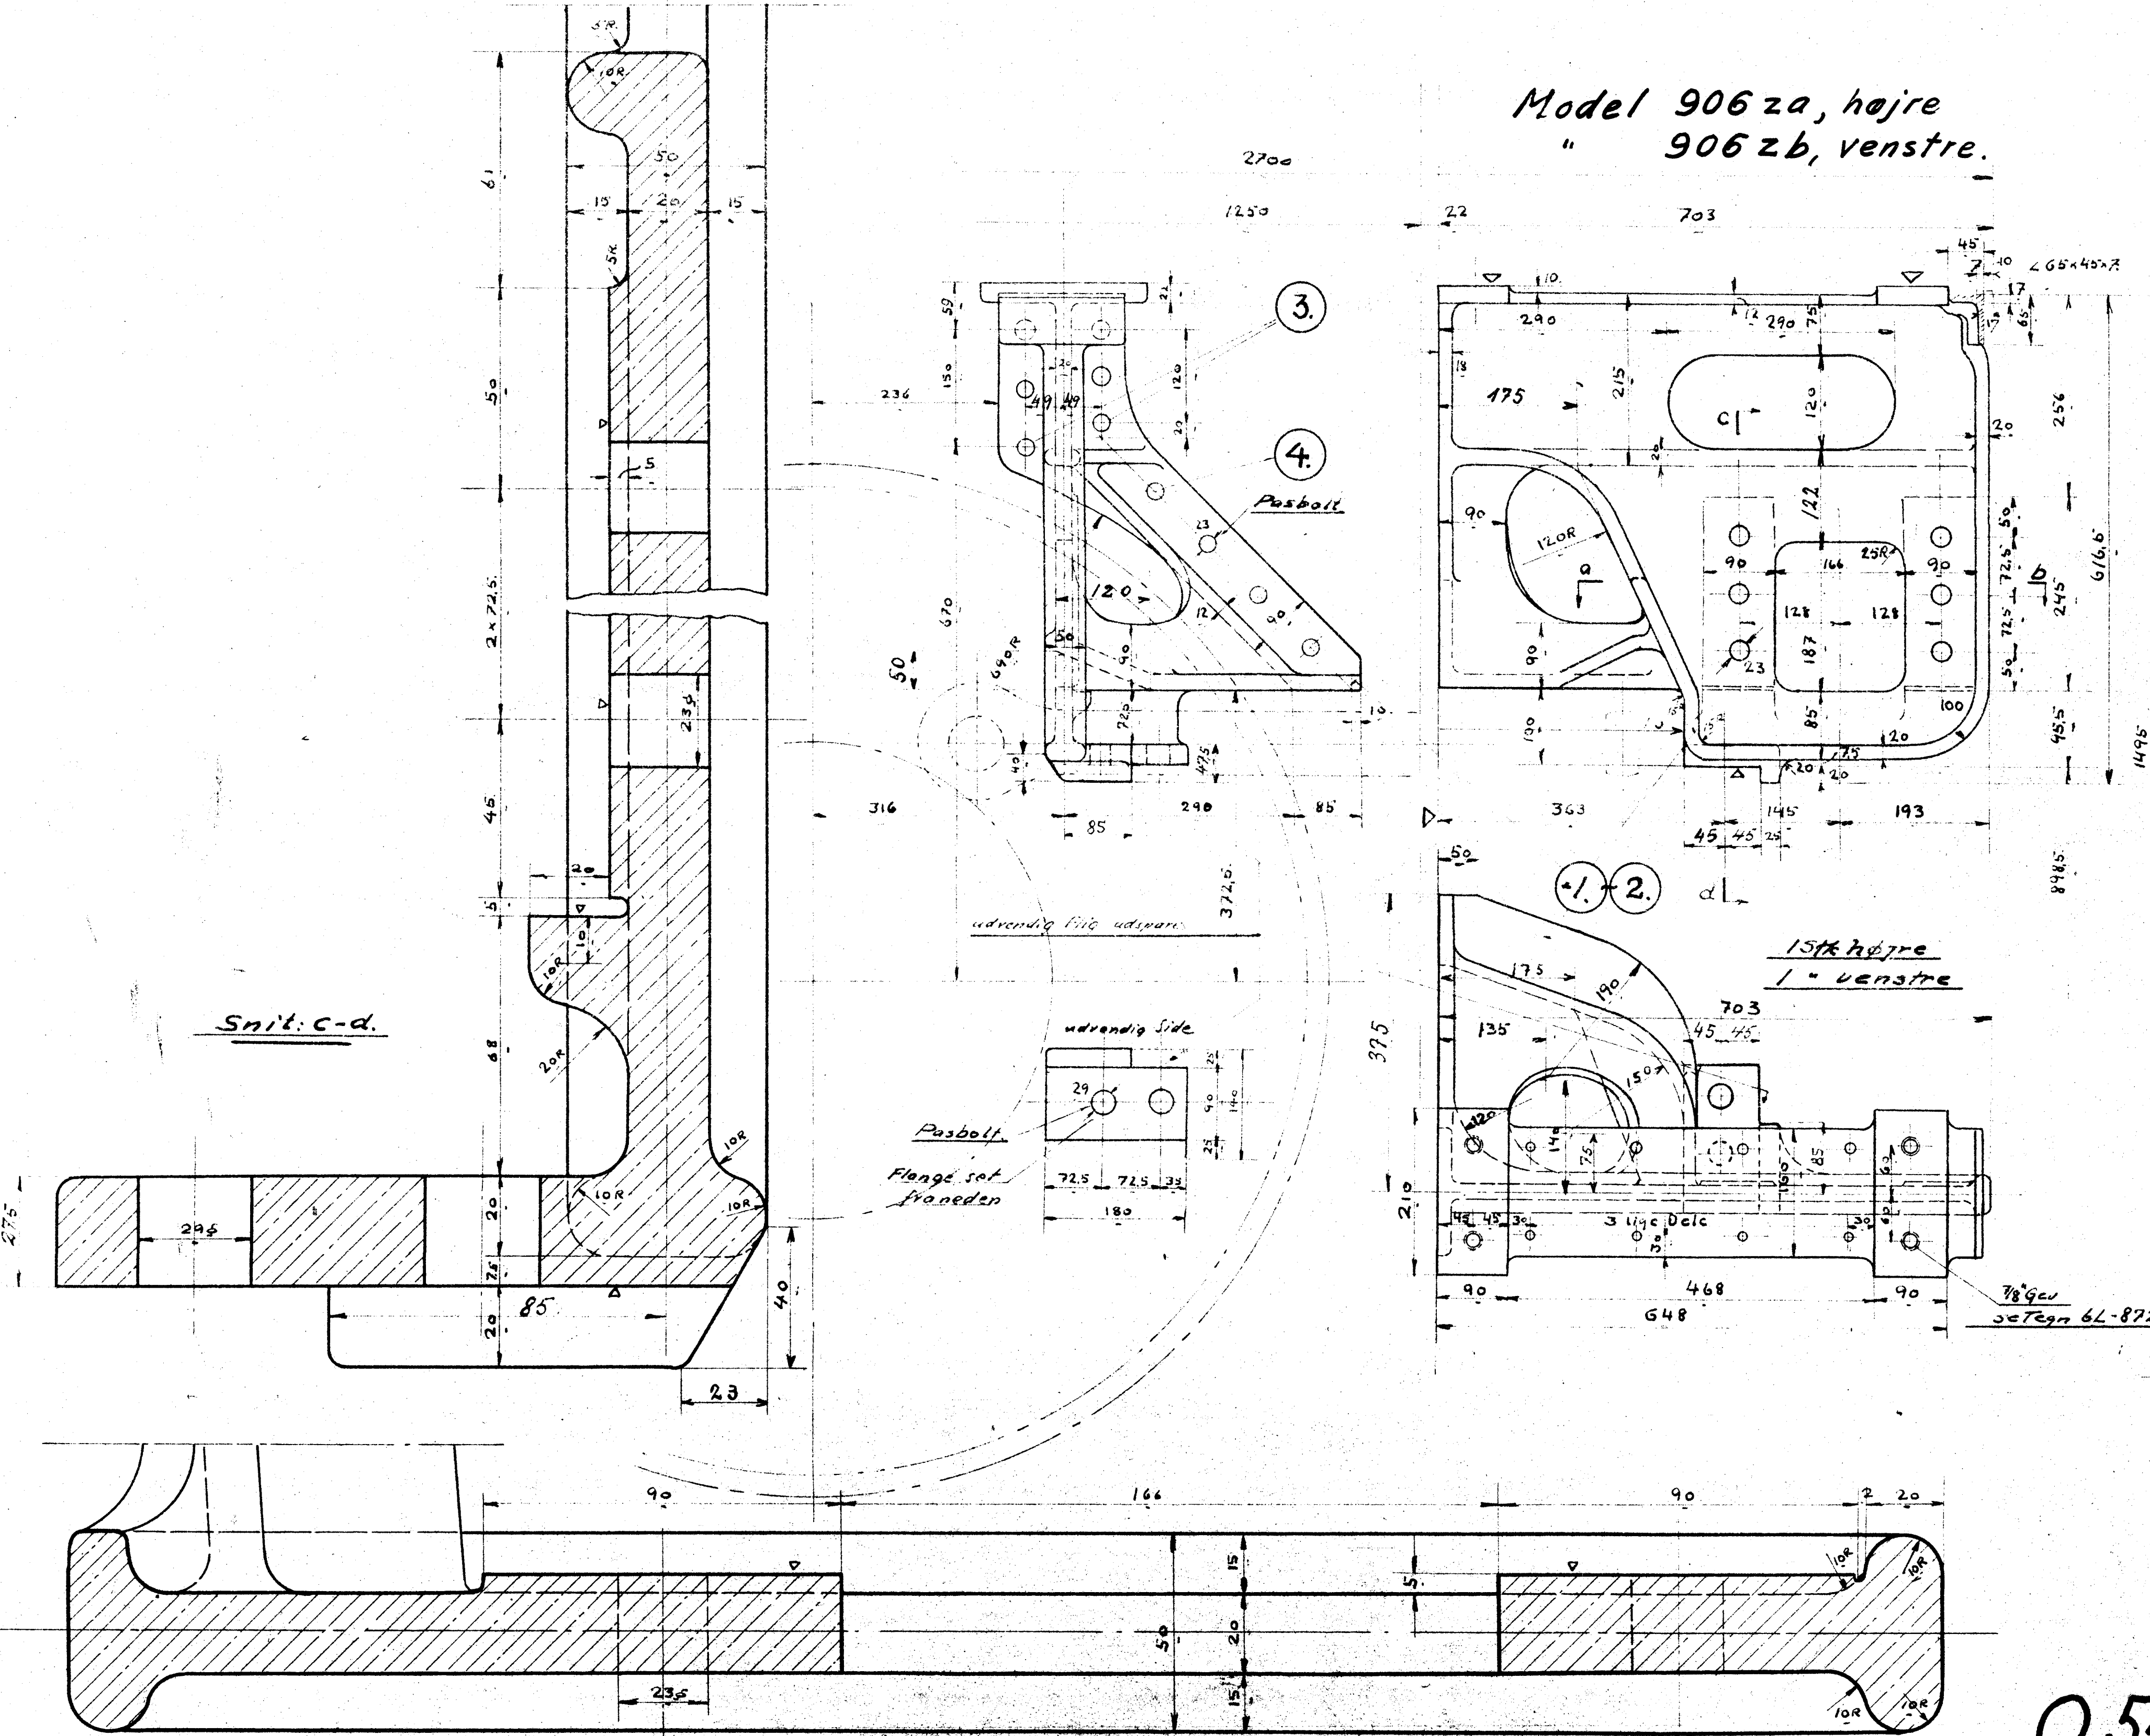

- 1 1 Linealbærer højre <sup>34516</sup> 9000 6L 321
- 2 1 do venstre " 6L 321
- 3 12 Bolt. 7/8"x6L-1483, M.K. 8-9 S. 4247
- 4 8 " x64 " " " 10-11 " "

Model 906 za, højre  
" 906 zb, venstre.

FRICHIS AARHUS

Linealbærer

Drejerlokketype G

MÅLESTYK	1:5	TEGNING NR. DR. 8.
4/9 29	1:1	6L-321

Q.54