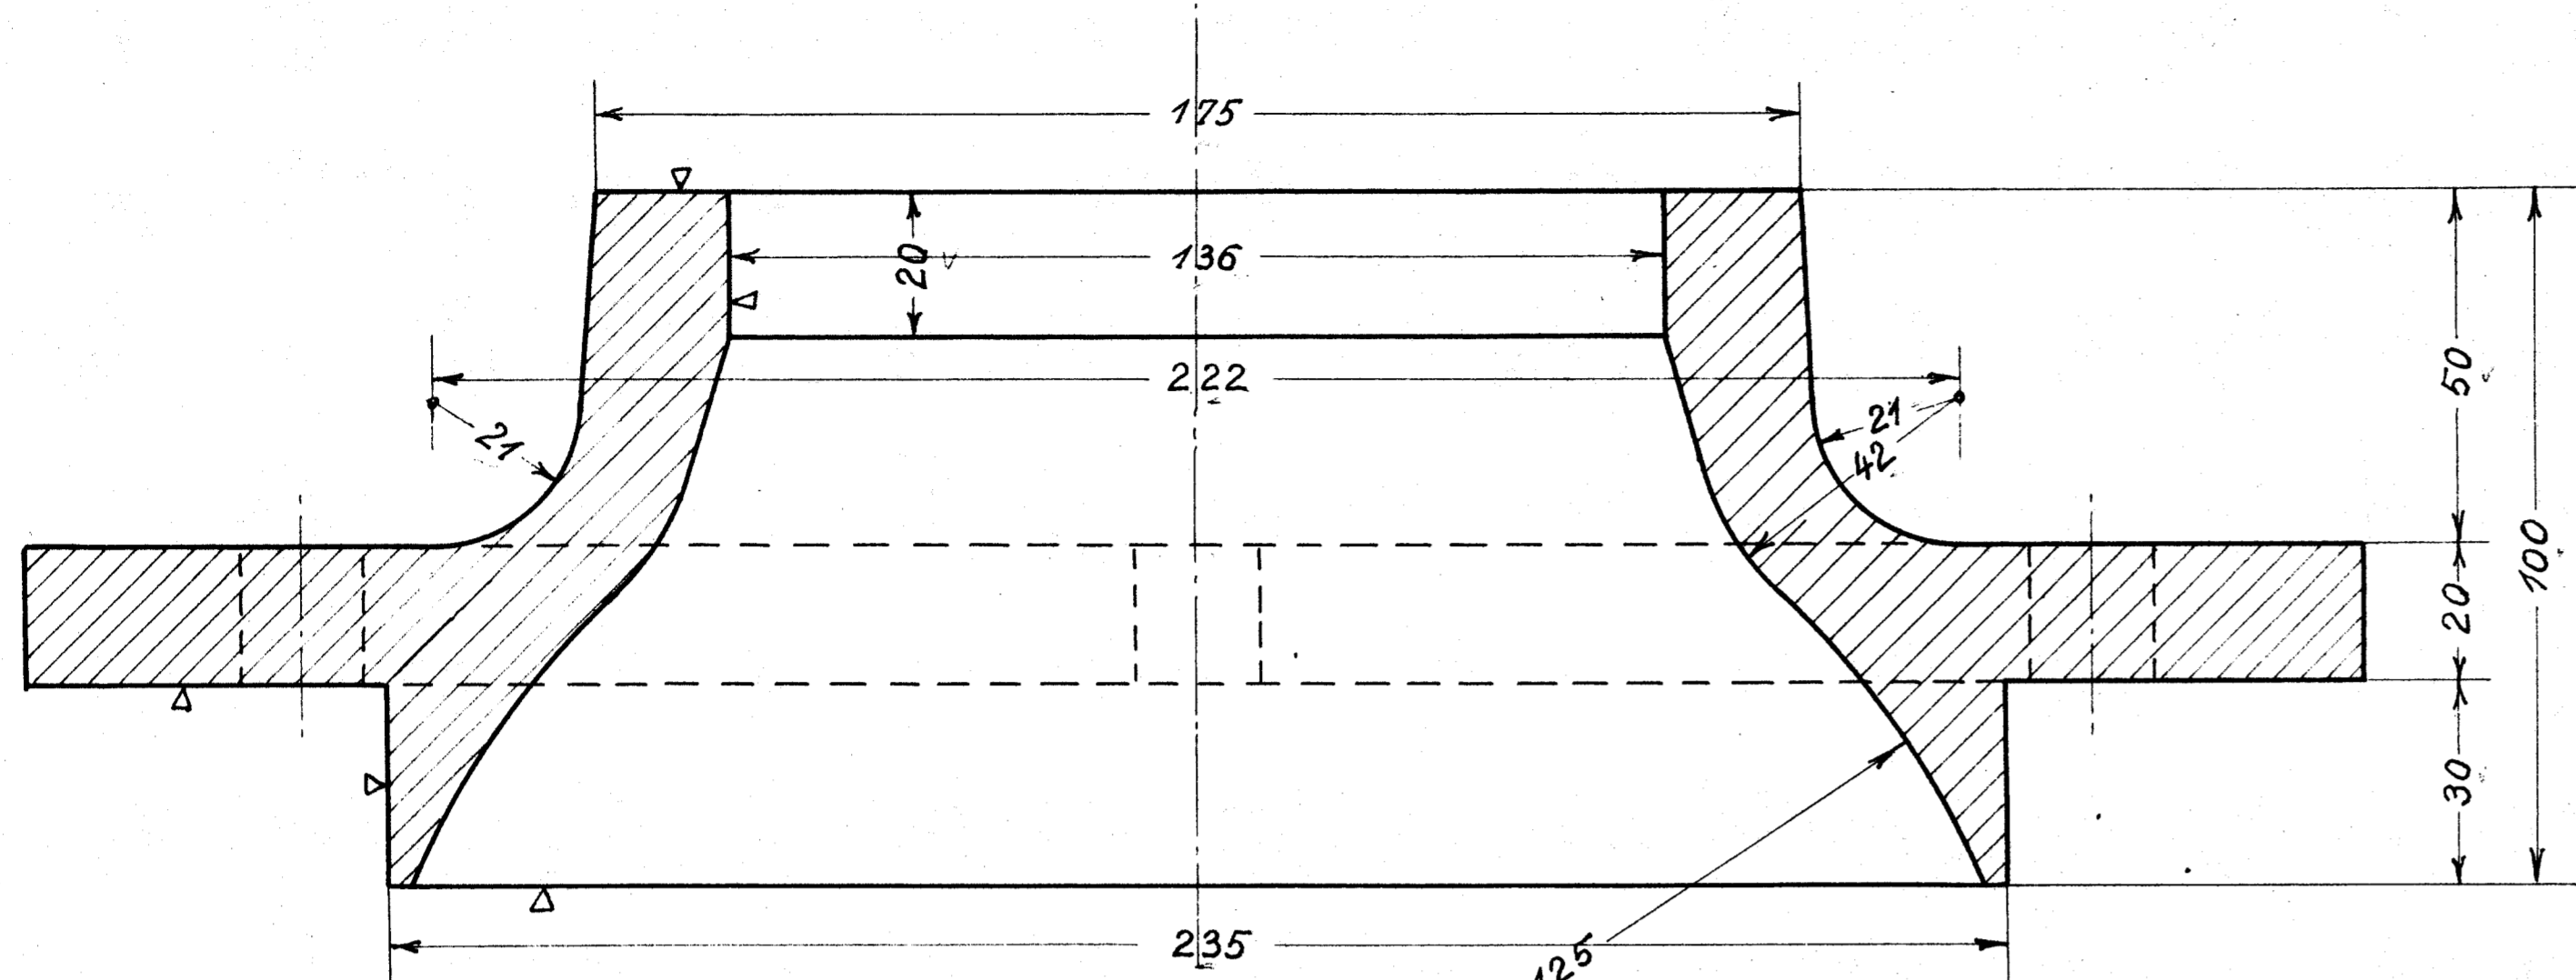

Blødt Støbejern, Model N^o 521z.

1 Stk.

Forandringer.	Dato	Mærke

De danske Statsbaner.
Maskinafdelingen.

Udgangshætte til Loko: Litra
Q.

Kjøbenhavn d. 10-2-1933	Maalestok
Tegnet af	W. Steingard
Kalkeret af	"
Revideret af	"