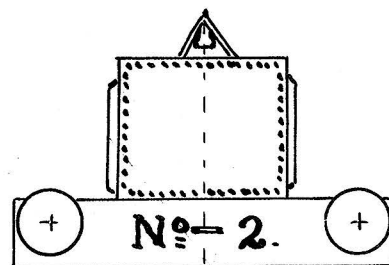

vandtank

kulkasse

Farveskala.

Hjul og pufferplanker: røde

Vand- og kulkasser ; brune m. sorte hjørner

Resten af loket ; sort.

1/45.

sj/pej.

DSB RANGERLOKOMOTIV Ltr. 0.

sl-5/9/56

BYGGET I ENGLAND 1869.