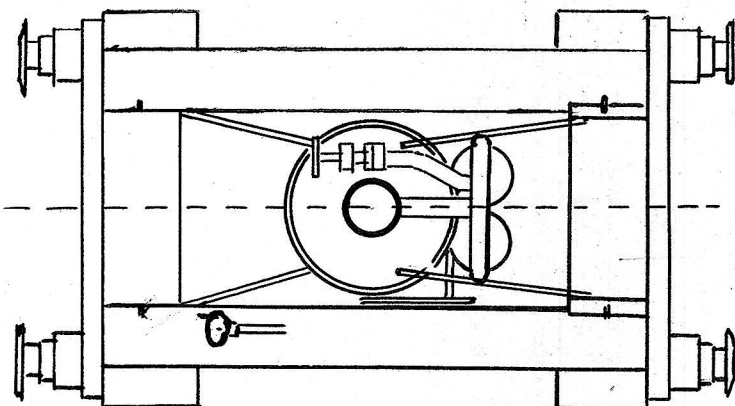

vandtank

kulkasse

Farveskala.

Hjul og pufferplanker: røde

Vand- og kulkasser ; brune m. sorte hjørner

Resten af loket ; sort.

1/45.

sj/pej.

DSB RANGERLOKOMOTIV Ltr. 0.

sl-5/9/56

BYGGET I ENGLAND 1869.