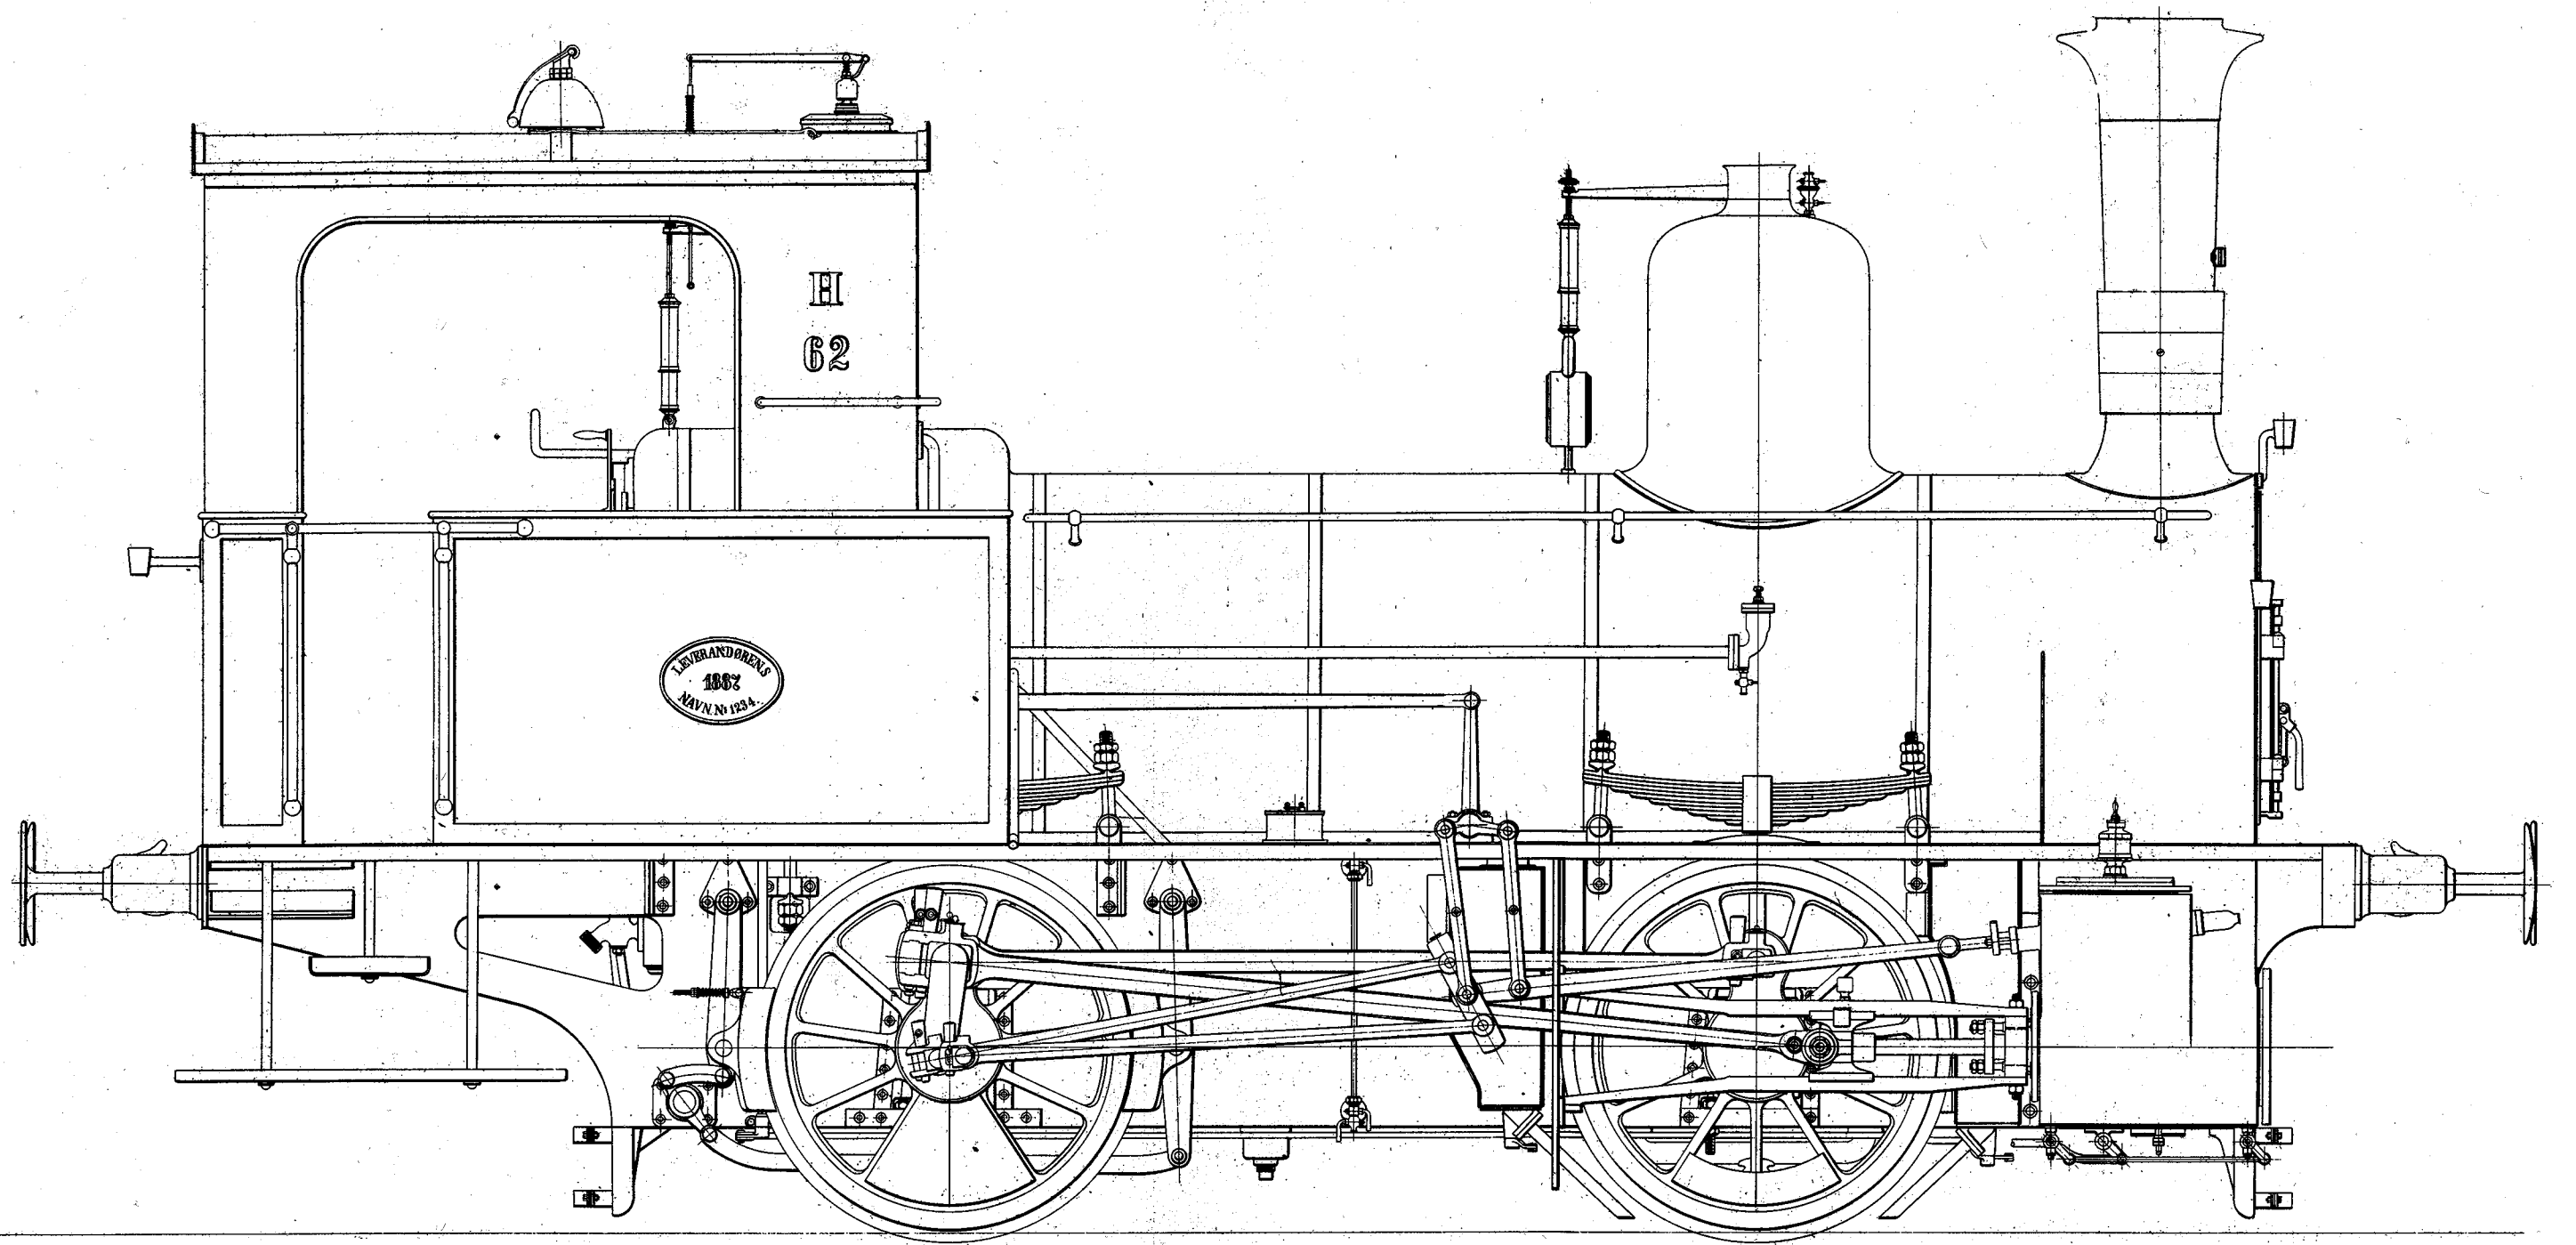

Danske Statsbaner paa Sjælland  
Tenderlokomotiv.

Loko. Ltv. Sds. 362-63, 65-76.