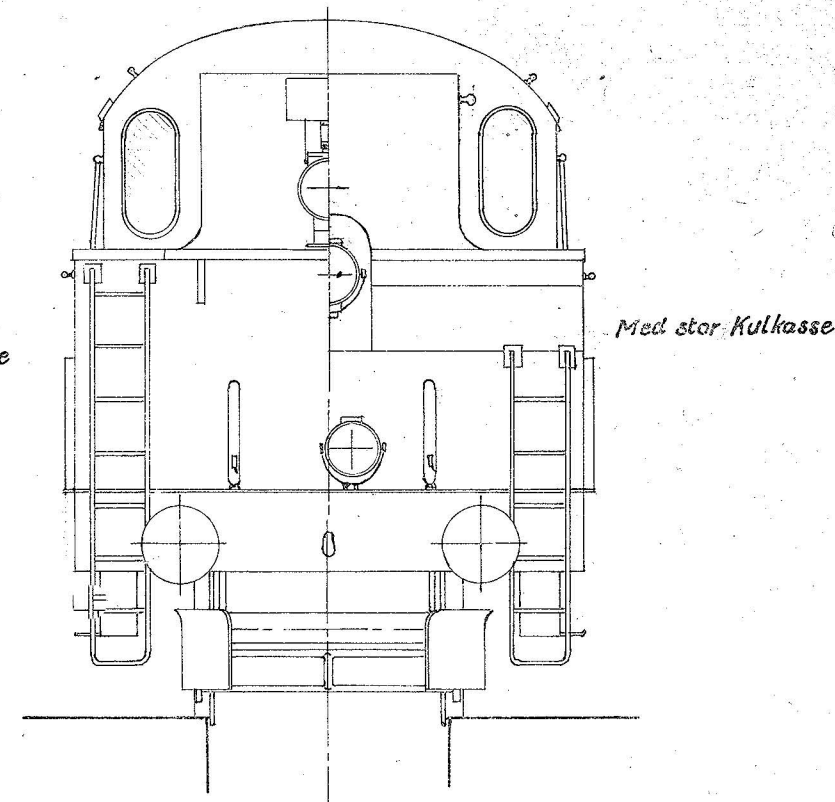

Uden Røgplader og stor Kulkasse. Fødevandspumpe ikke vist, ingen Trykluftbremse.

Med Røgplader og stor Kulkasse, uden Trykluftbremse.

Uden stor Kulkasse

1:45	København 15-4-41	Persontogslokomotiv, Ltr. S. De danske Statsbaner, Nr. 721-740	Tegner: William Bay	S
	Bygget 1924-28		5201	