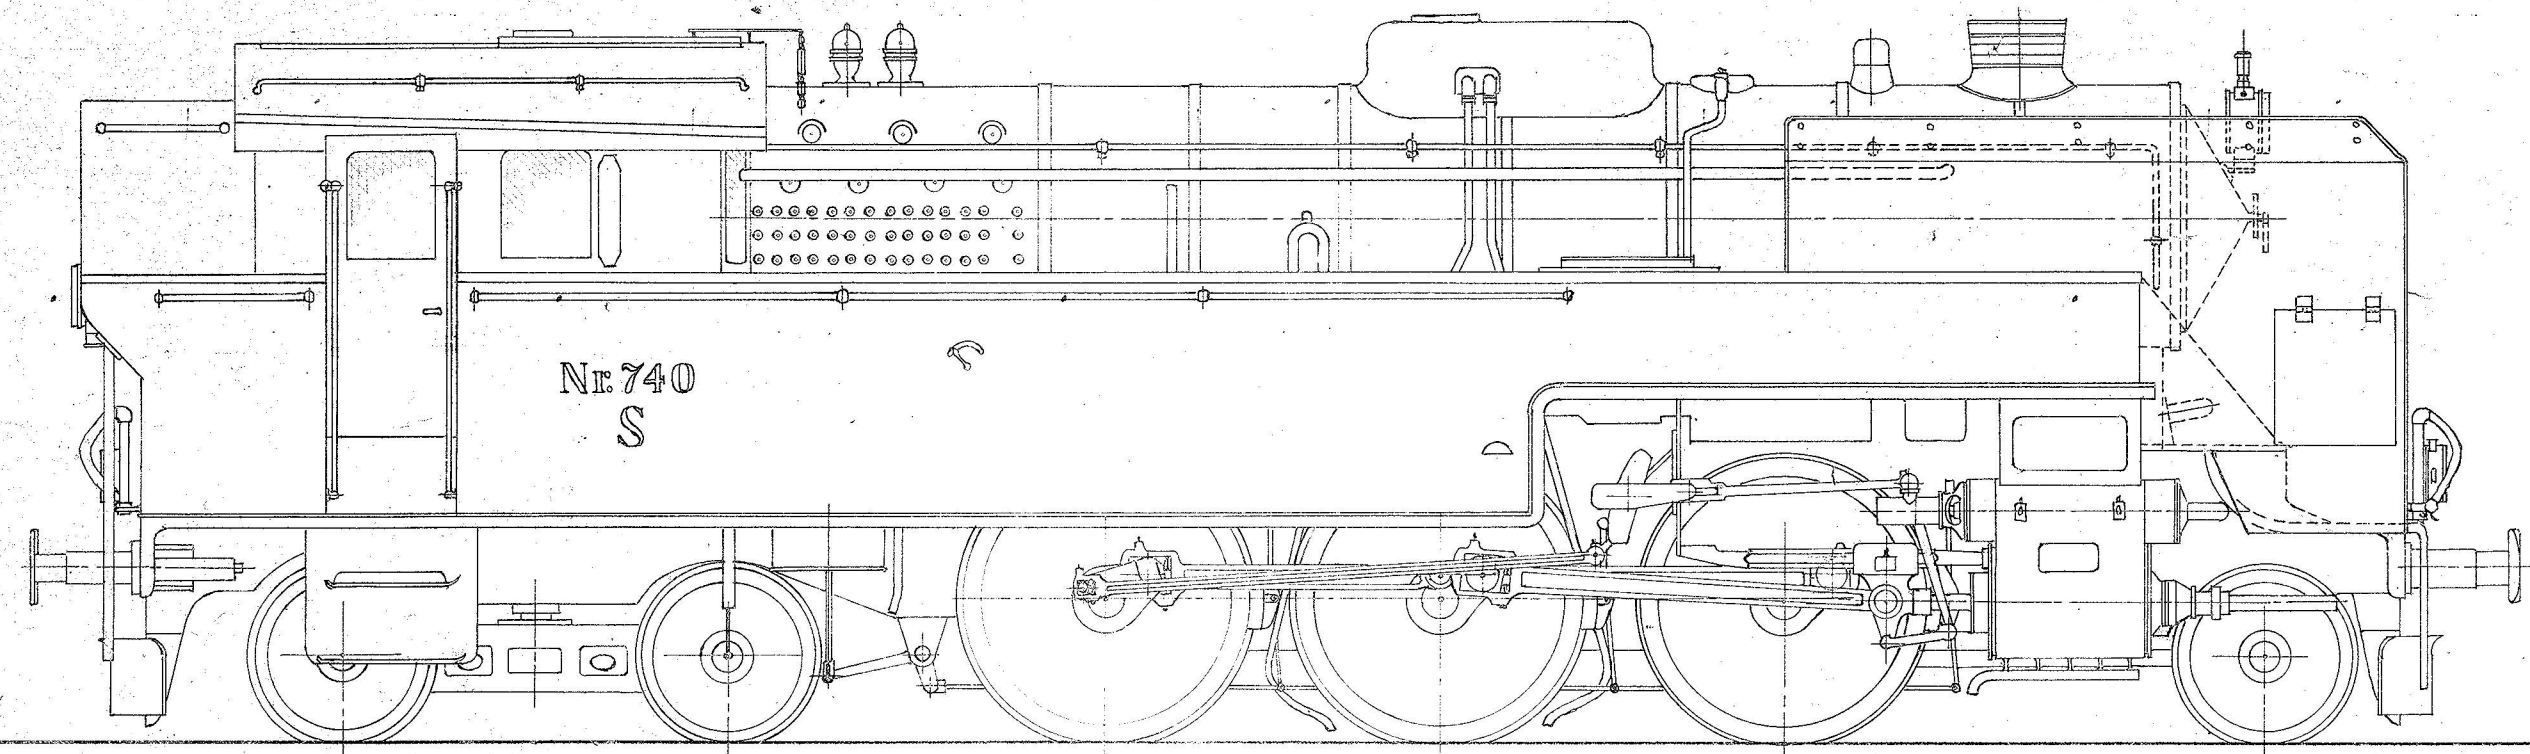

Uden Røgplader og stor Kulkasse. Fødevandspumpe ikke vist, ingen Trykluftbremse.

Med Røgplader og stor Kulkasse, uden Trykluftbremse.

Uden stor Kulkasse

1:45	København 15-4-41	Persontogslokomotiv, Ltr. S. De danske Statsbaner, Nr. 721-740	Tegner: William Bay	S
	Bygget 1924-28		5201	