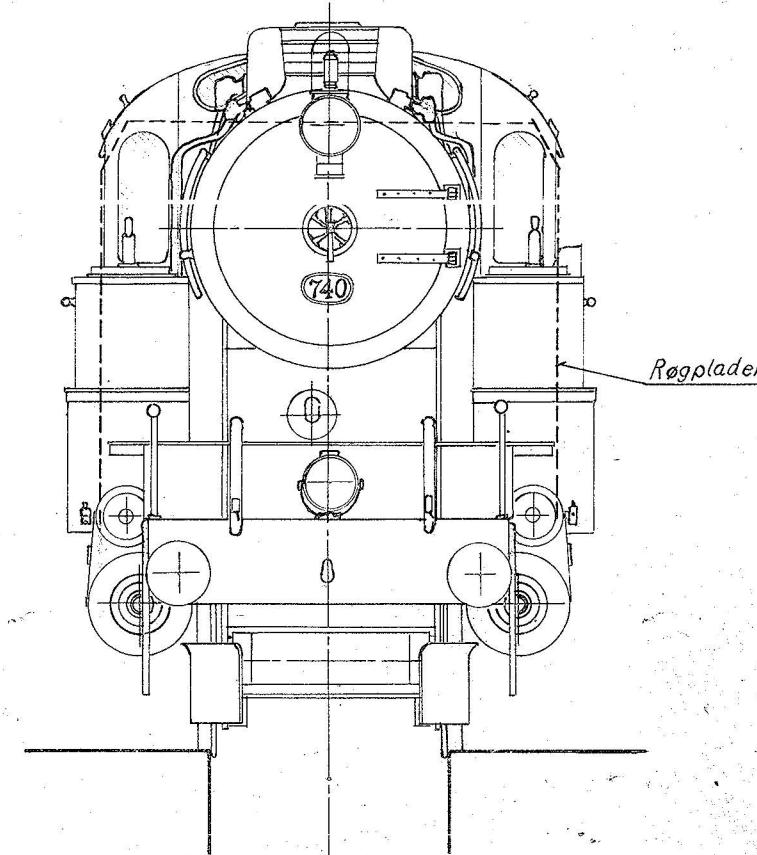

Uden Røgplader og stor Kulkasse. Fødevandspumpe ikke vist, ingen Trykluftbremse.

Med Røgplader og stor Kulkasse, uden Trykluftbremse.

Uden stor Kulkasse

1:45	København 15-4-41	Persontogslokomotiv, Ltr. S. De danske Statsbaner, Nr. 721-740	Tegner: William Bay	S
	Bygget 1924-28		5201	