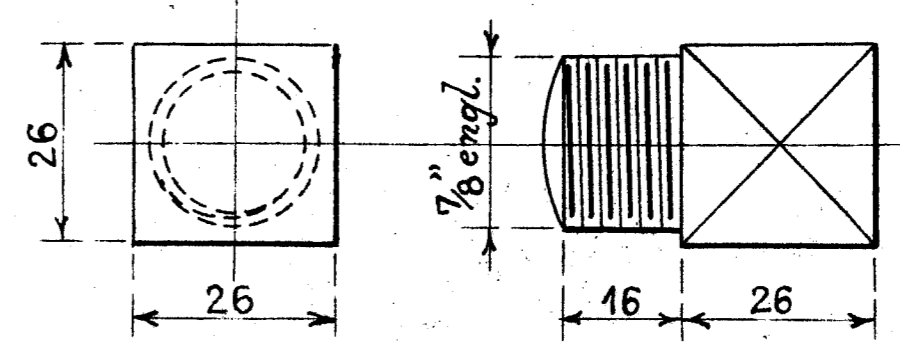

Forandringer.	Dato.	Mærke
Røgbrænder forkortet	24/27	V.S.
Smalere Midtersten tegnet ind	1/4 27	V.S.
Antal Midtersten rettet	19/27	O.R.
Højre og venstre Sidesten.	19/32	V.S.
Røgbrænder forandret	19/32	V.S.

Snit a-a

- 2 Stk. Sidesten tilføjet XXXI
- 2 " Midtersten " XXVIII
- 2 " " " XXVII

1:5 sand Skærelse.

8 Stk.

Flussjern

Murbue

til

Loko: Litra R, R_{II}, H, H_{II}