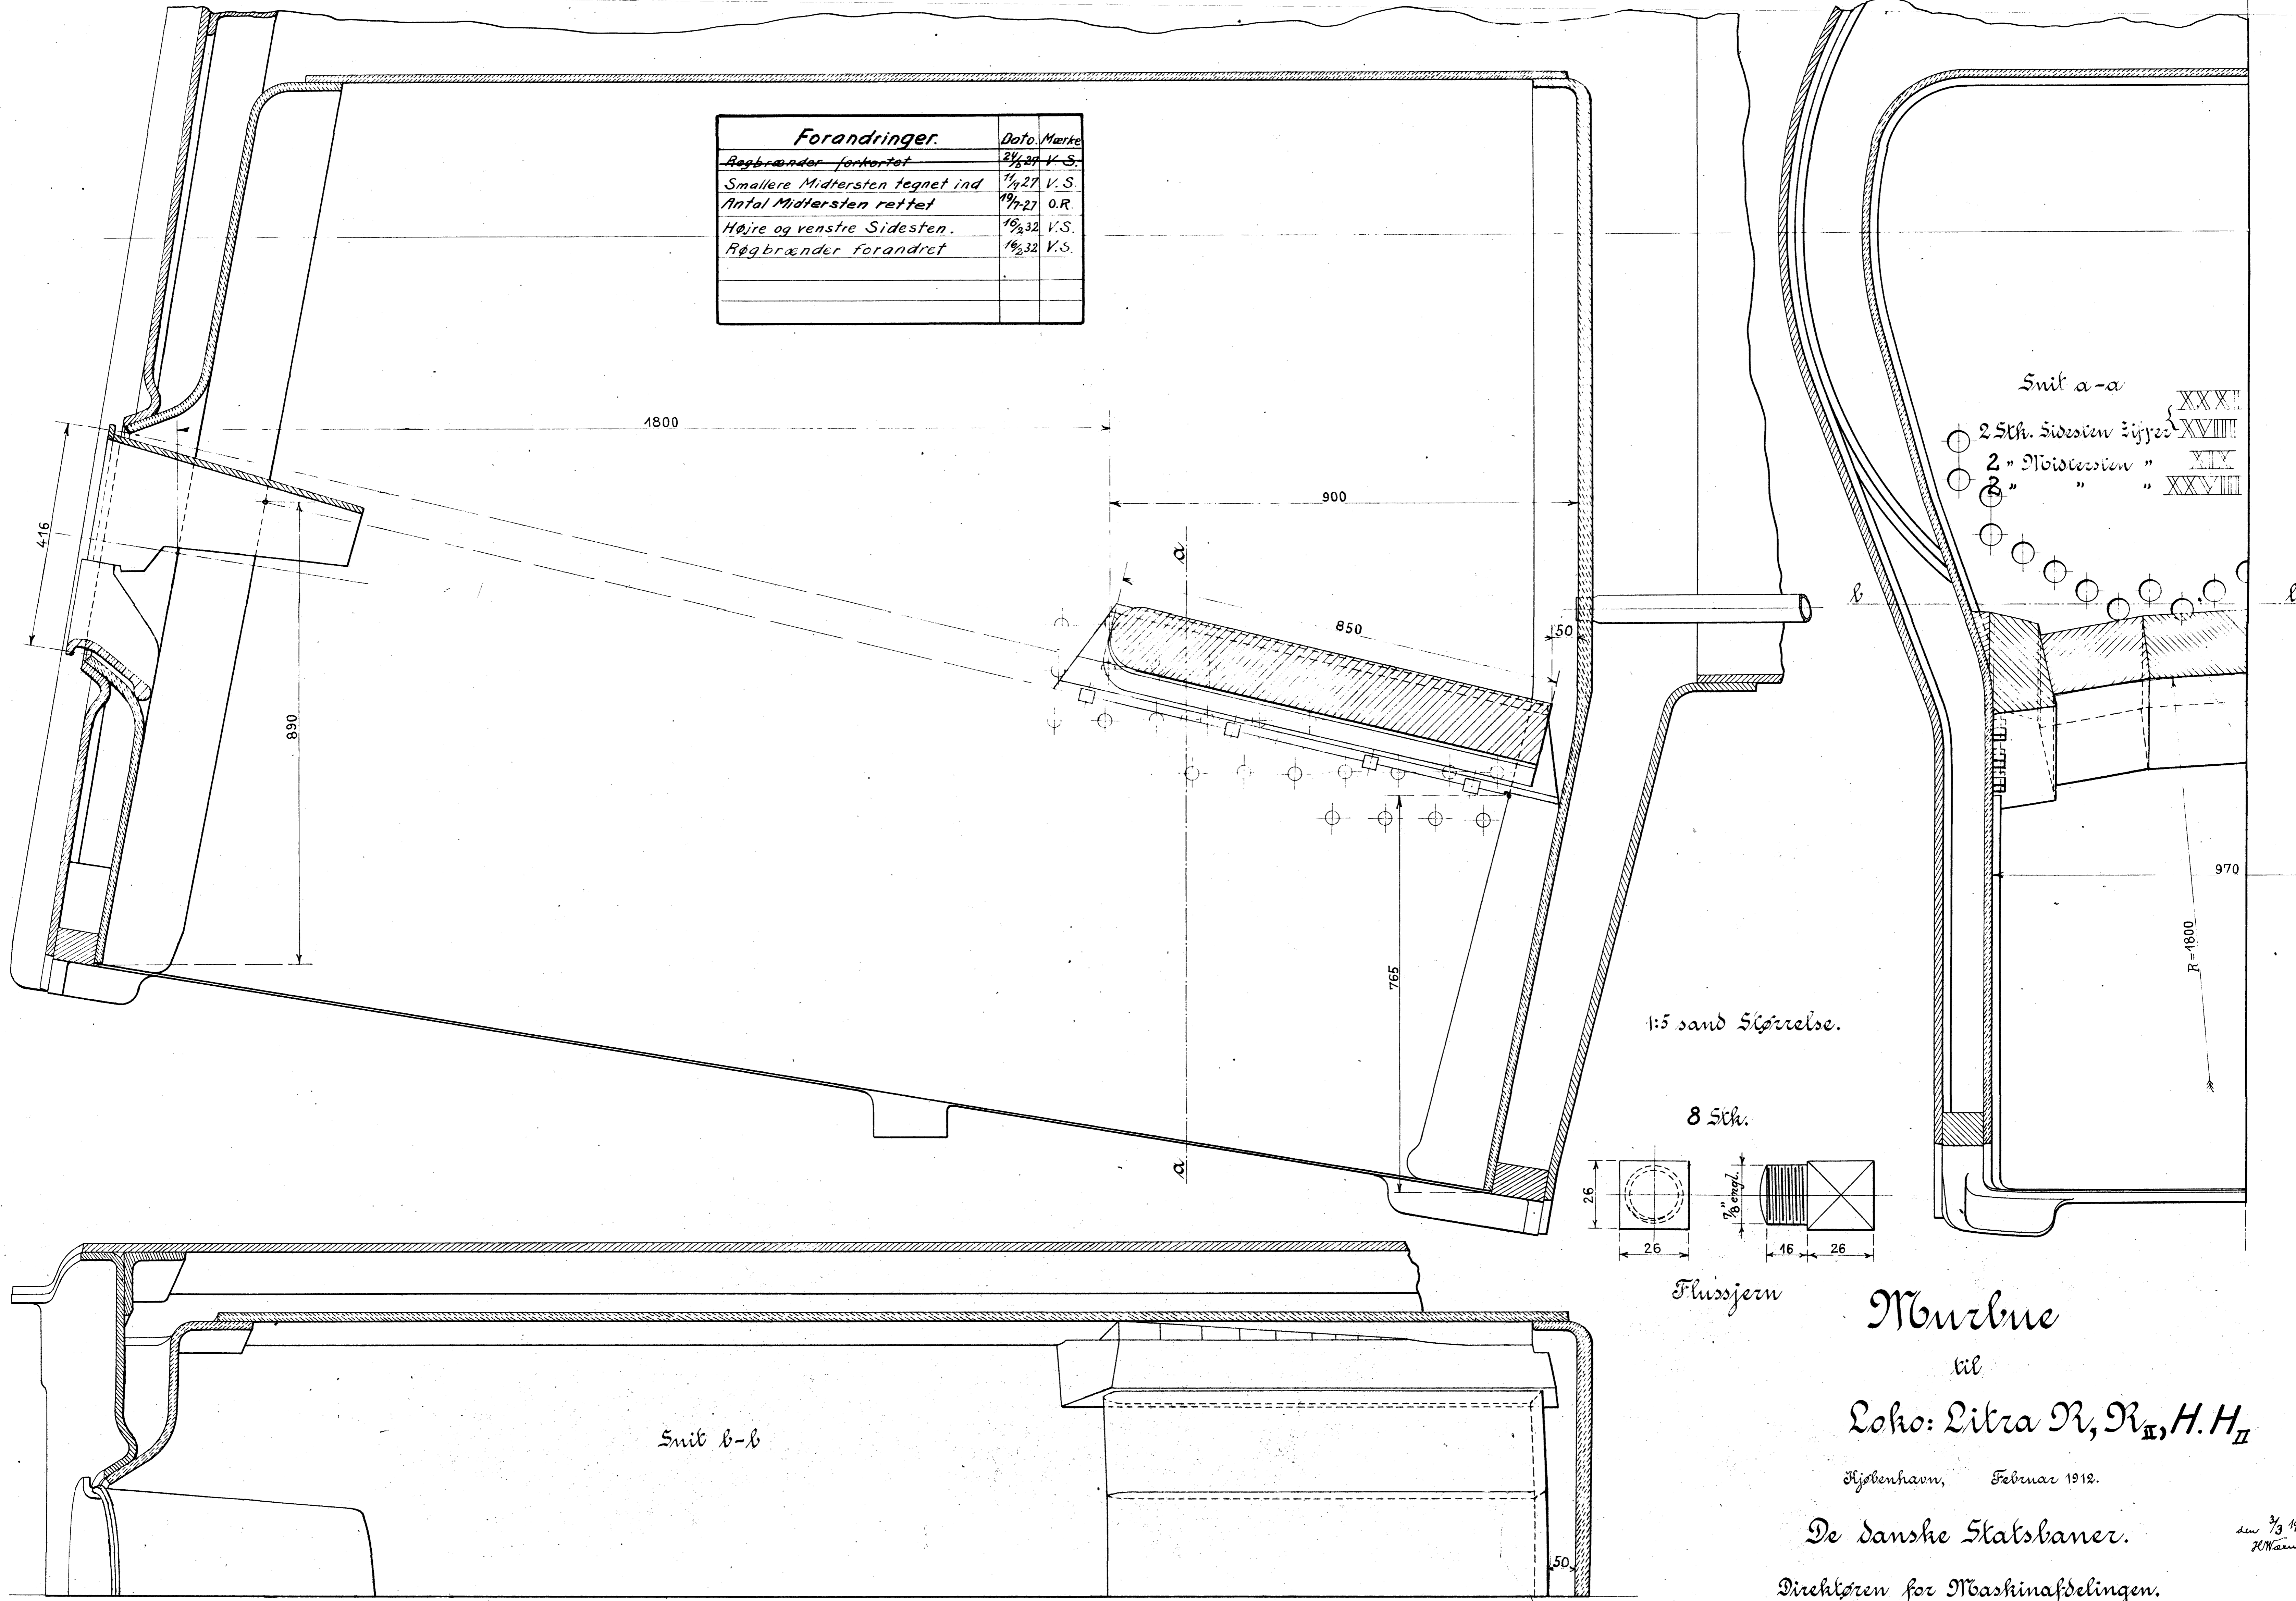

Forandringer.	Dato.	Mærke
Røgbrænder forkortet	24/27	V.S.
Smalere Midtersten tegnet ind	1/4 27	V.S.
Antal Midtersten rettet	19/27	O.R.
Højre og venstre Sidesten.	19/32	V.S.
Røgbrænder forandret	19/32	V.S.

Snit a-a

- 2 Stk. Sidesten tilføjet XXXI
- 2 " Midtersten " XXVIII
- 2 " " " XXVII

1:5 sand Skærelse.

8 Stk.

Flussjern

Murbue

til

Loko: Litra R, R_{II}, H, H_{II}