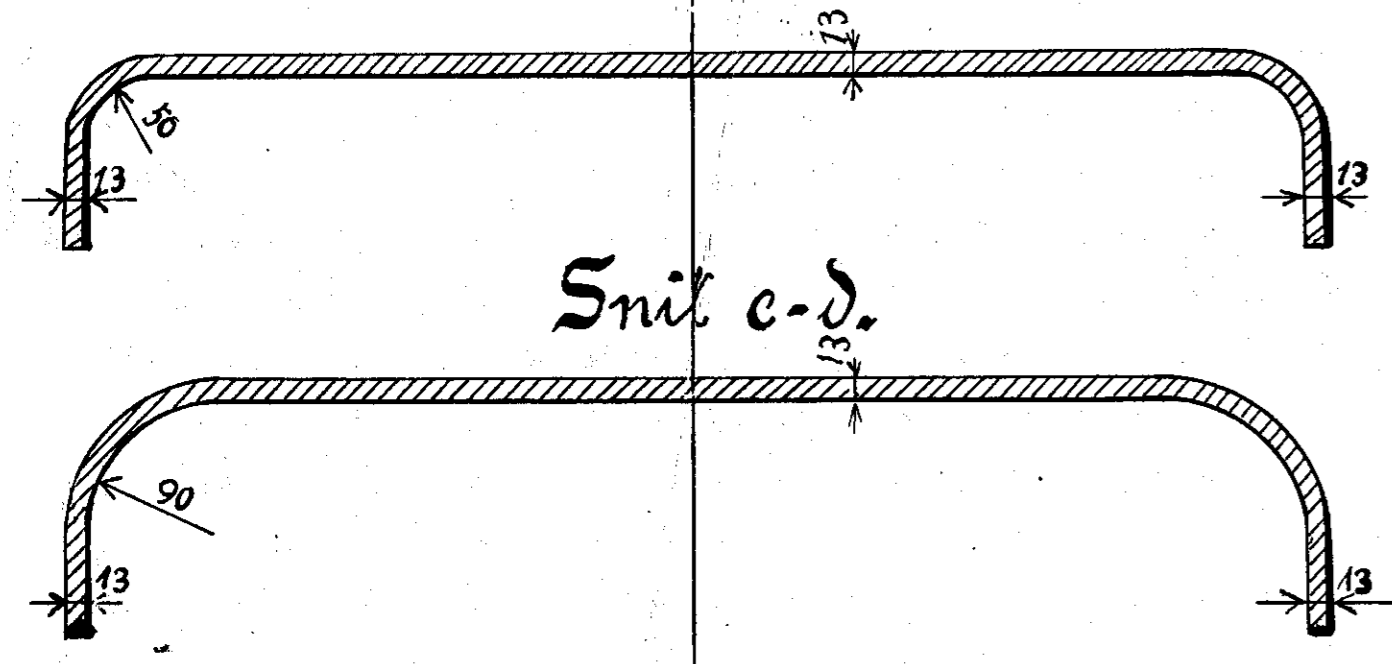

Sjober.
Vægt 160kg.

LXXVII

Snit a-b

Snit c-d.

Sjober.
Vægt 220kg.

LXXVIII

Snit e-f.

Snit g-h.

Sjober Sykkelse 13mm.
Vægt 290kg.

LXXIX

Thisted-Ejeritstlev Jernbanen.

Sjoberkasserplader

til
Lohr-Litra B.