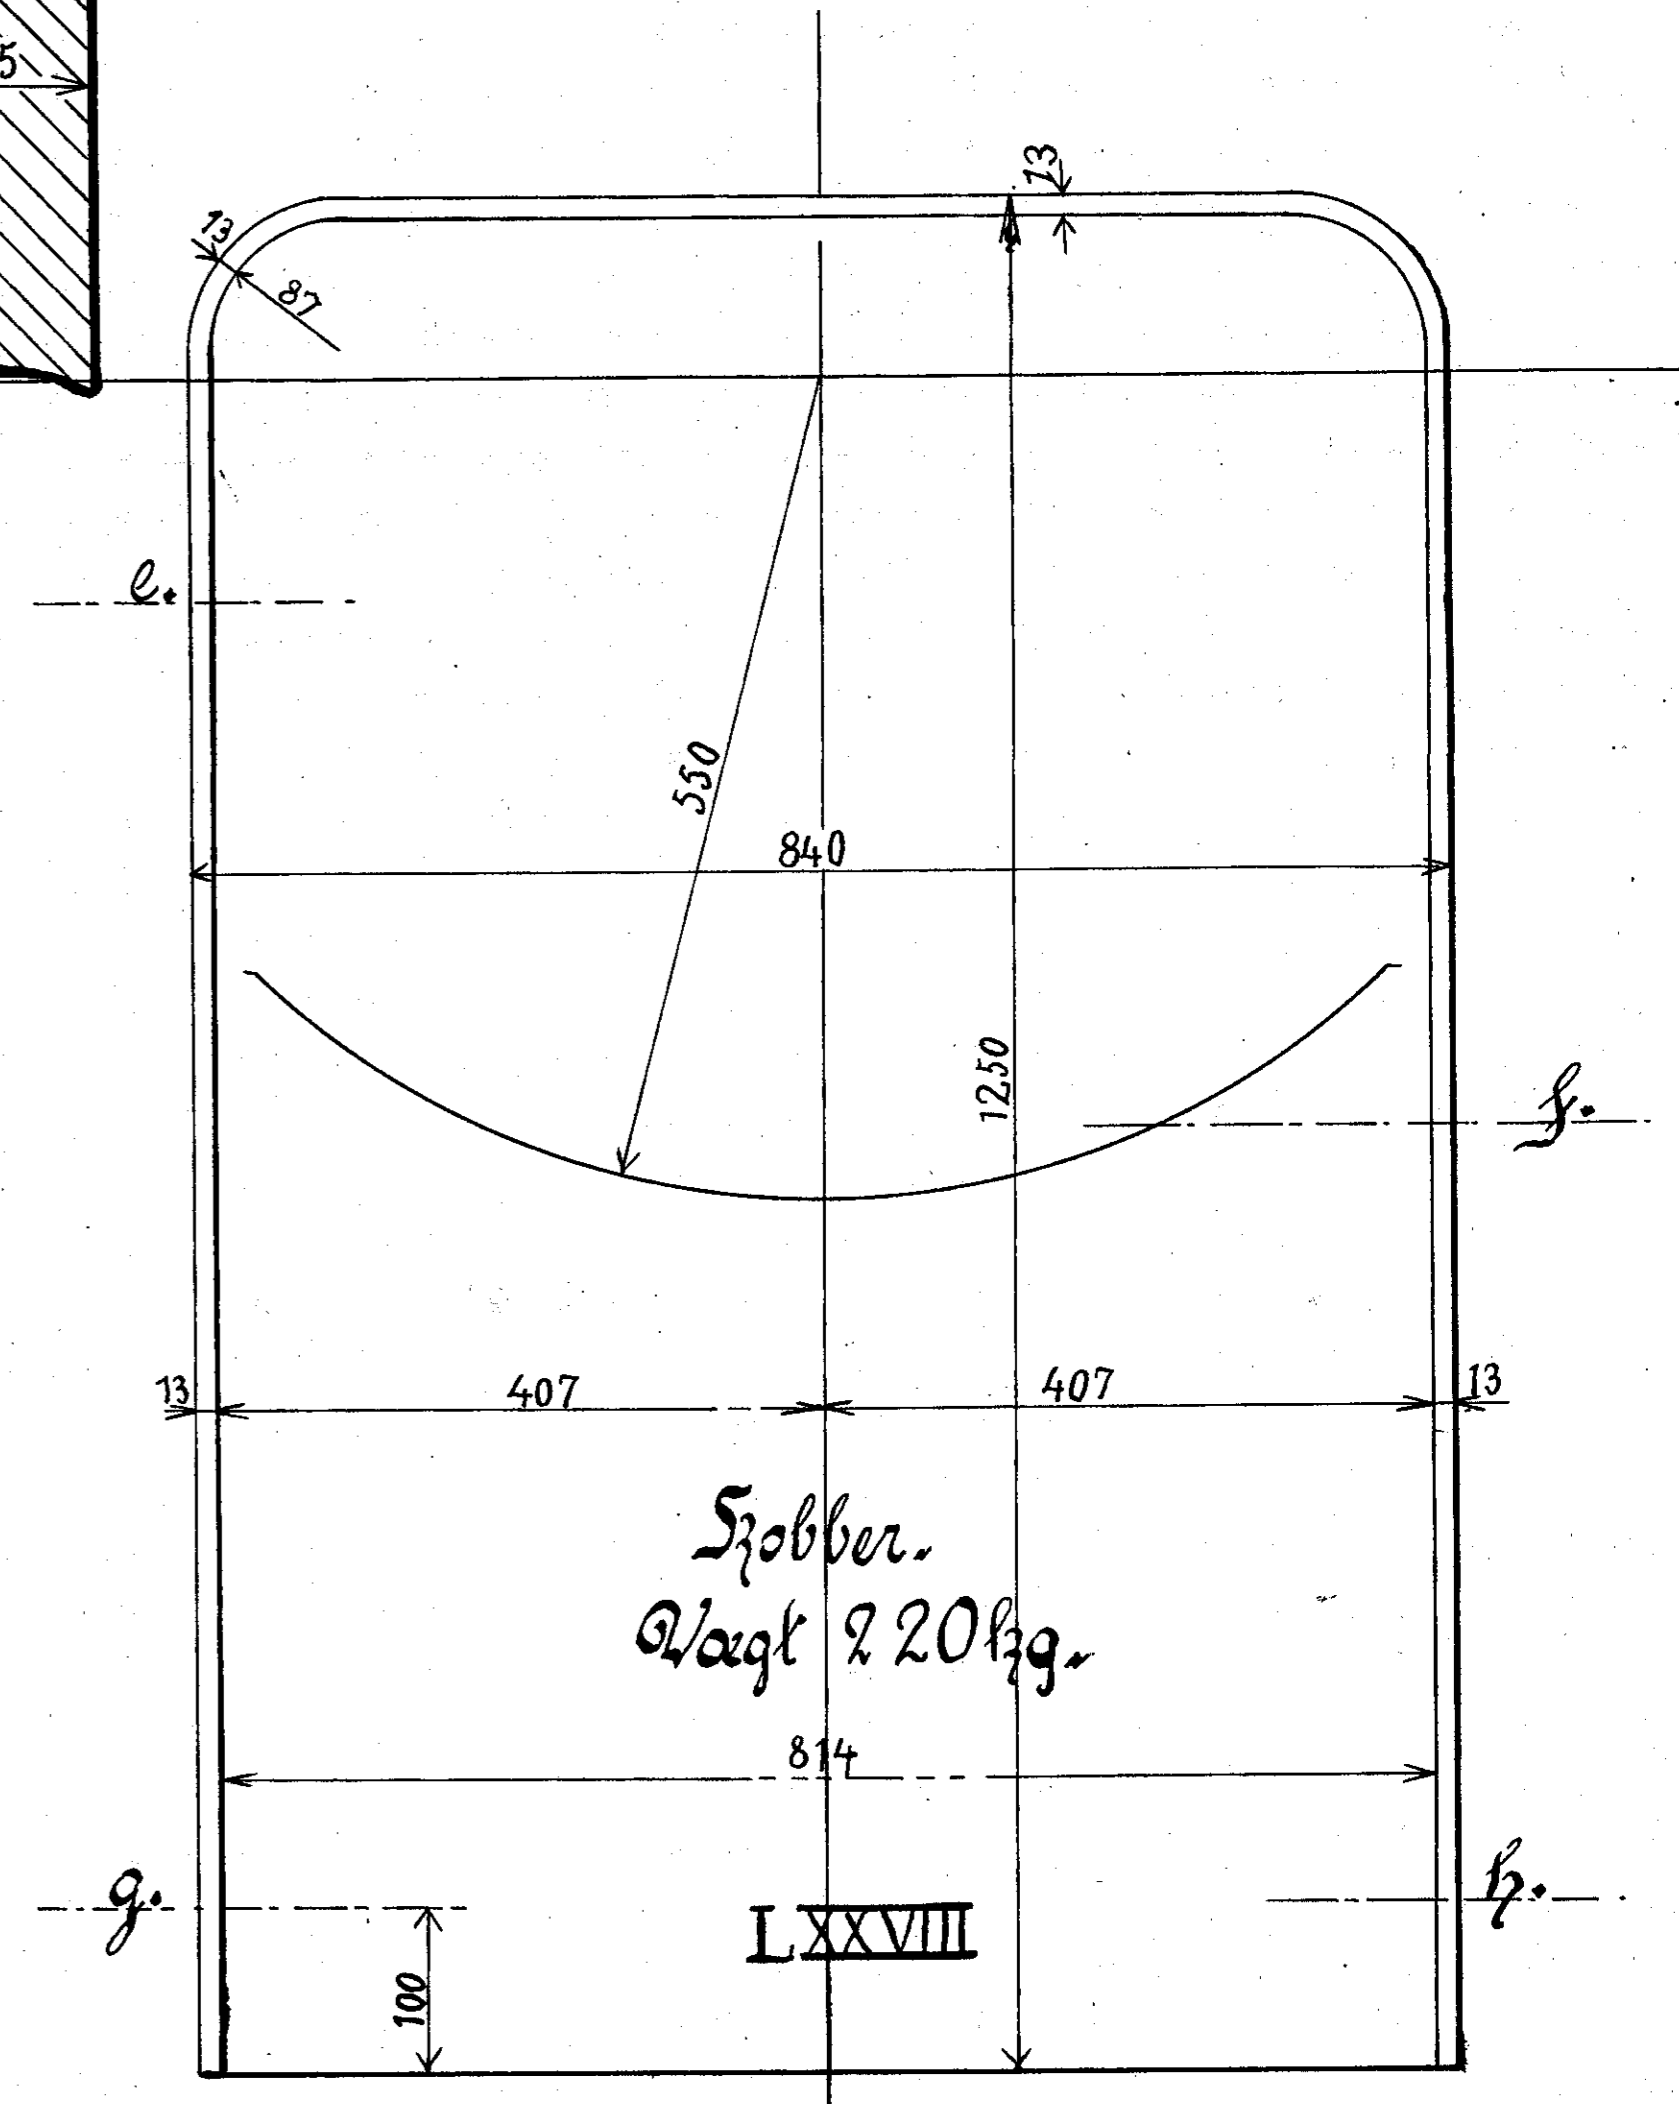

Sjober.
Vægt 160kg.

LXXVII

Snit a-b

Snit c-d.

Sjober.
Vægt 220kg.

LXXVIII

Snit e-f.

Snit g-h.

Sjober Sykkelse 13mm.
Vægt 290kg.

LXXIX

Thisted-Ejeritstlev Jernbanen.

Sjoberkasserplader

til
Lohr-Litra B.