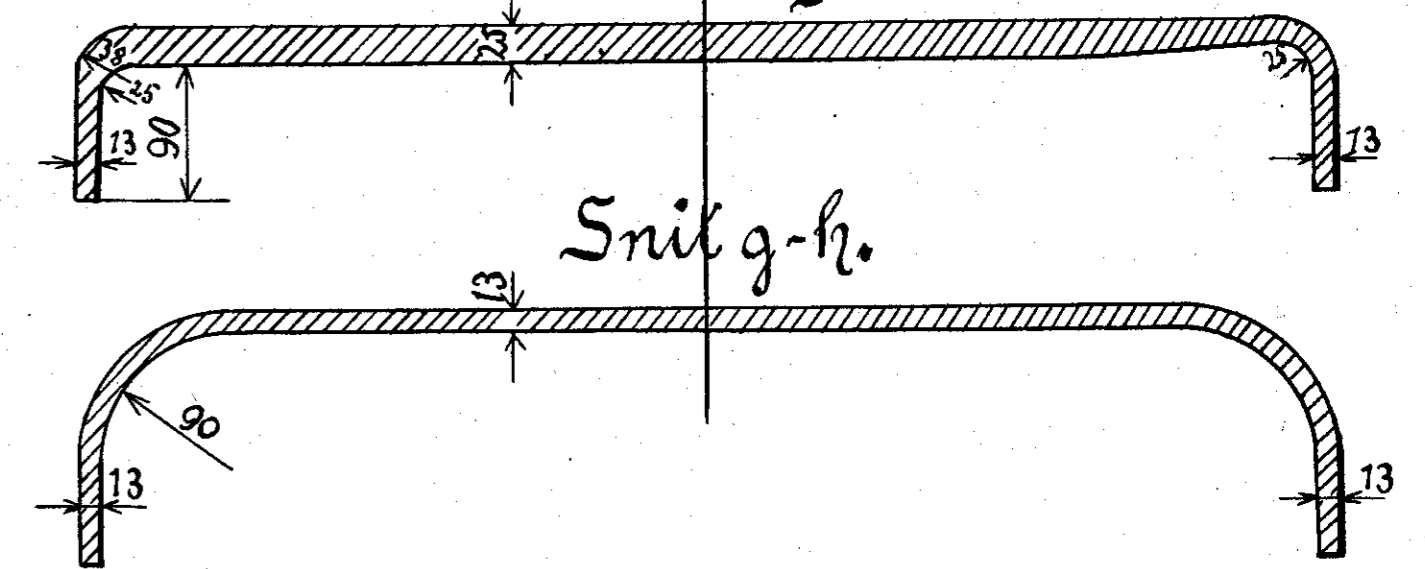

Sjober.
Vægt 160kg.

LXXVII

Snit a-b

Snit c-d.

Sjober.
Vægt 220kg.

LXXVIII

Snit e-f.

Snit g-h.

Sjober Sykkelse 13mm.
Vægt 290kg.

LXXIX

Thisted-Ejeritstlev Jernbanen.

Sjoberkasserplader

til
Lohr-Litra B.