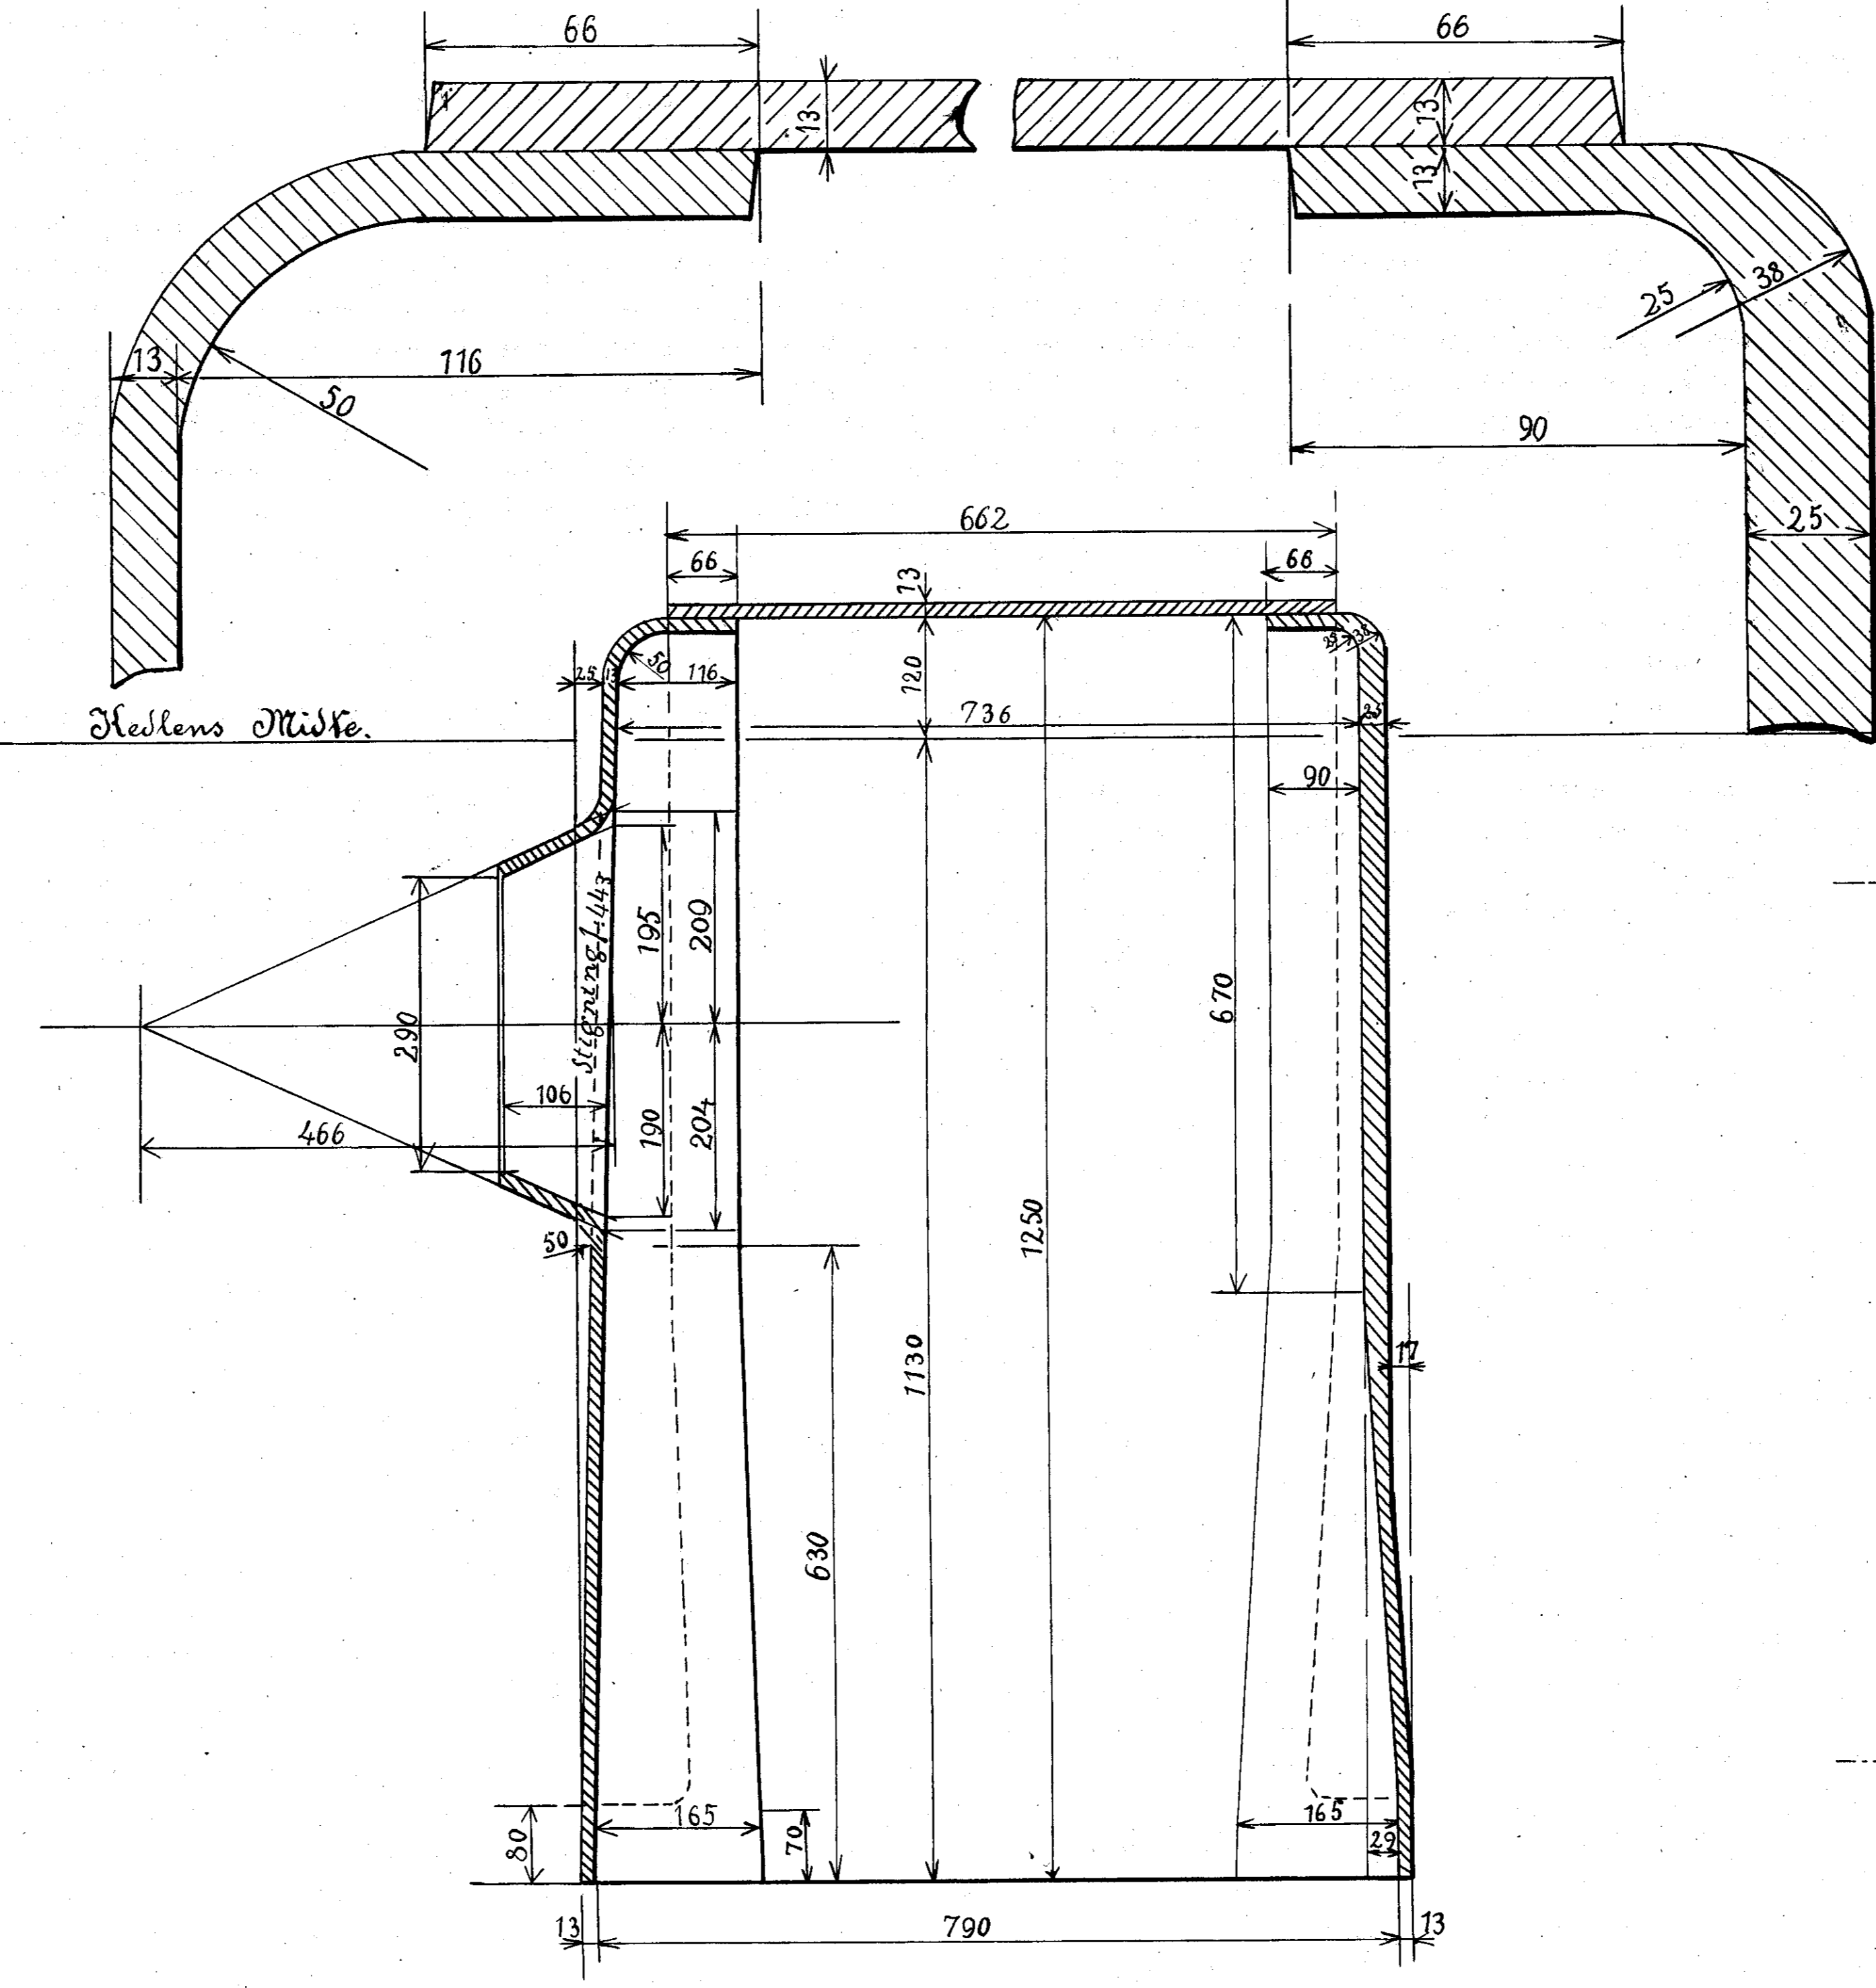

Sjober.
Vægt 160kg.

LXXVII

Snit a-b

Snit c-d.

Sjober.
Vægt 220kg.

LXXVIII

Snit e-f.

Snit g-h.

Sjober Sykkelse 13mm.
Vægt 290kg.

LXXIX

Thisted-Ejeritstlev Jernbanen.

Sjoberkasserplader

til
Lohr-Litra B.