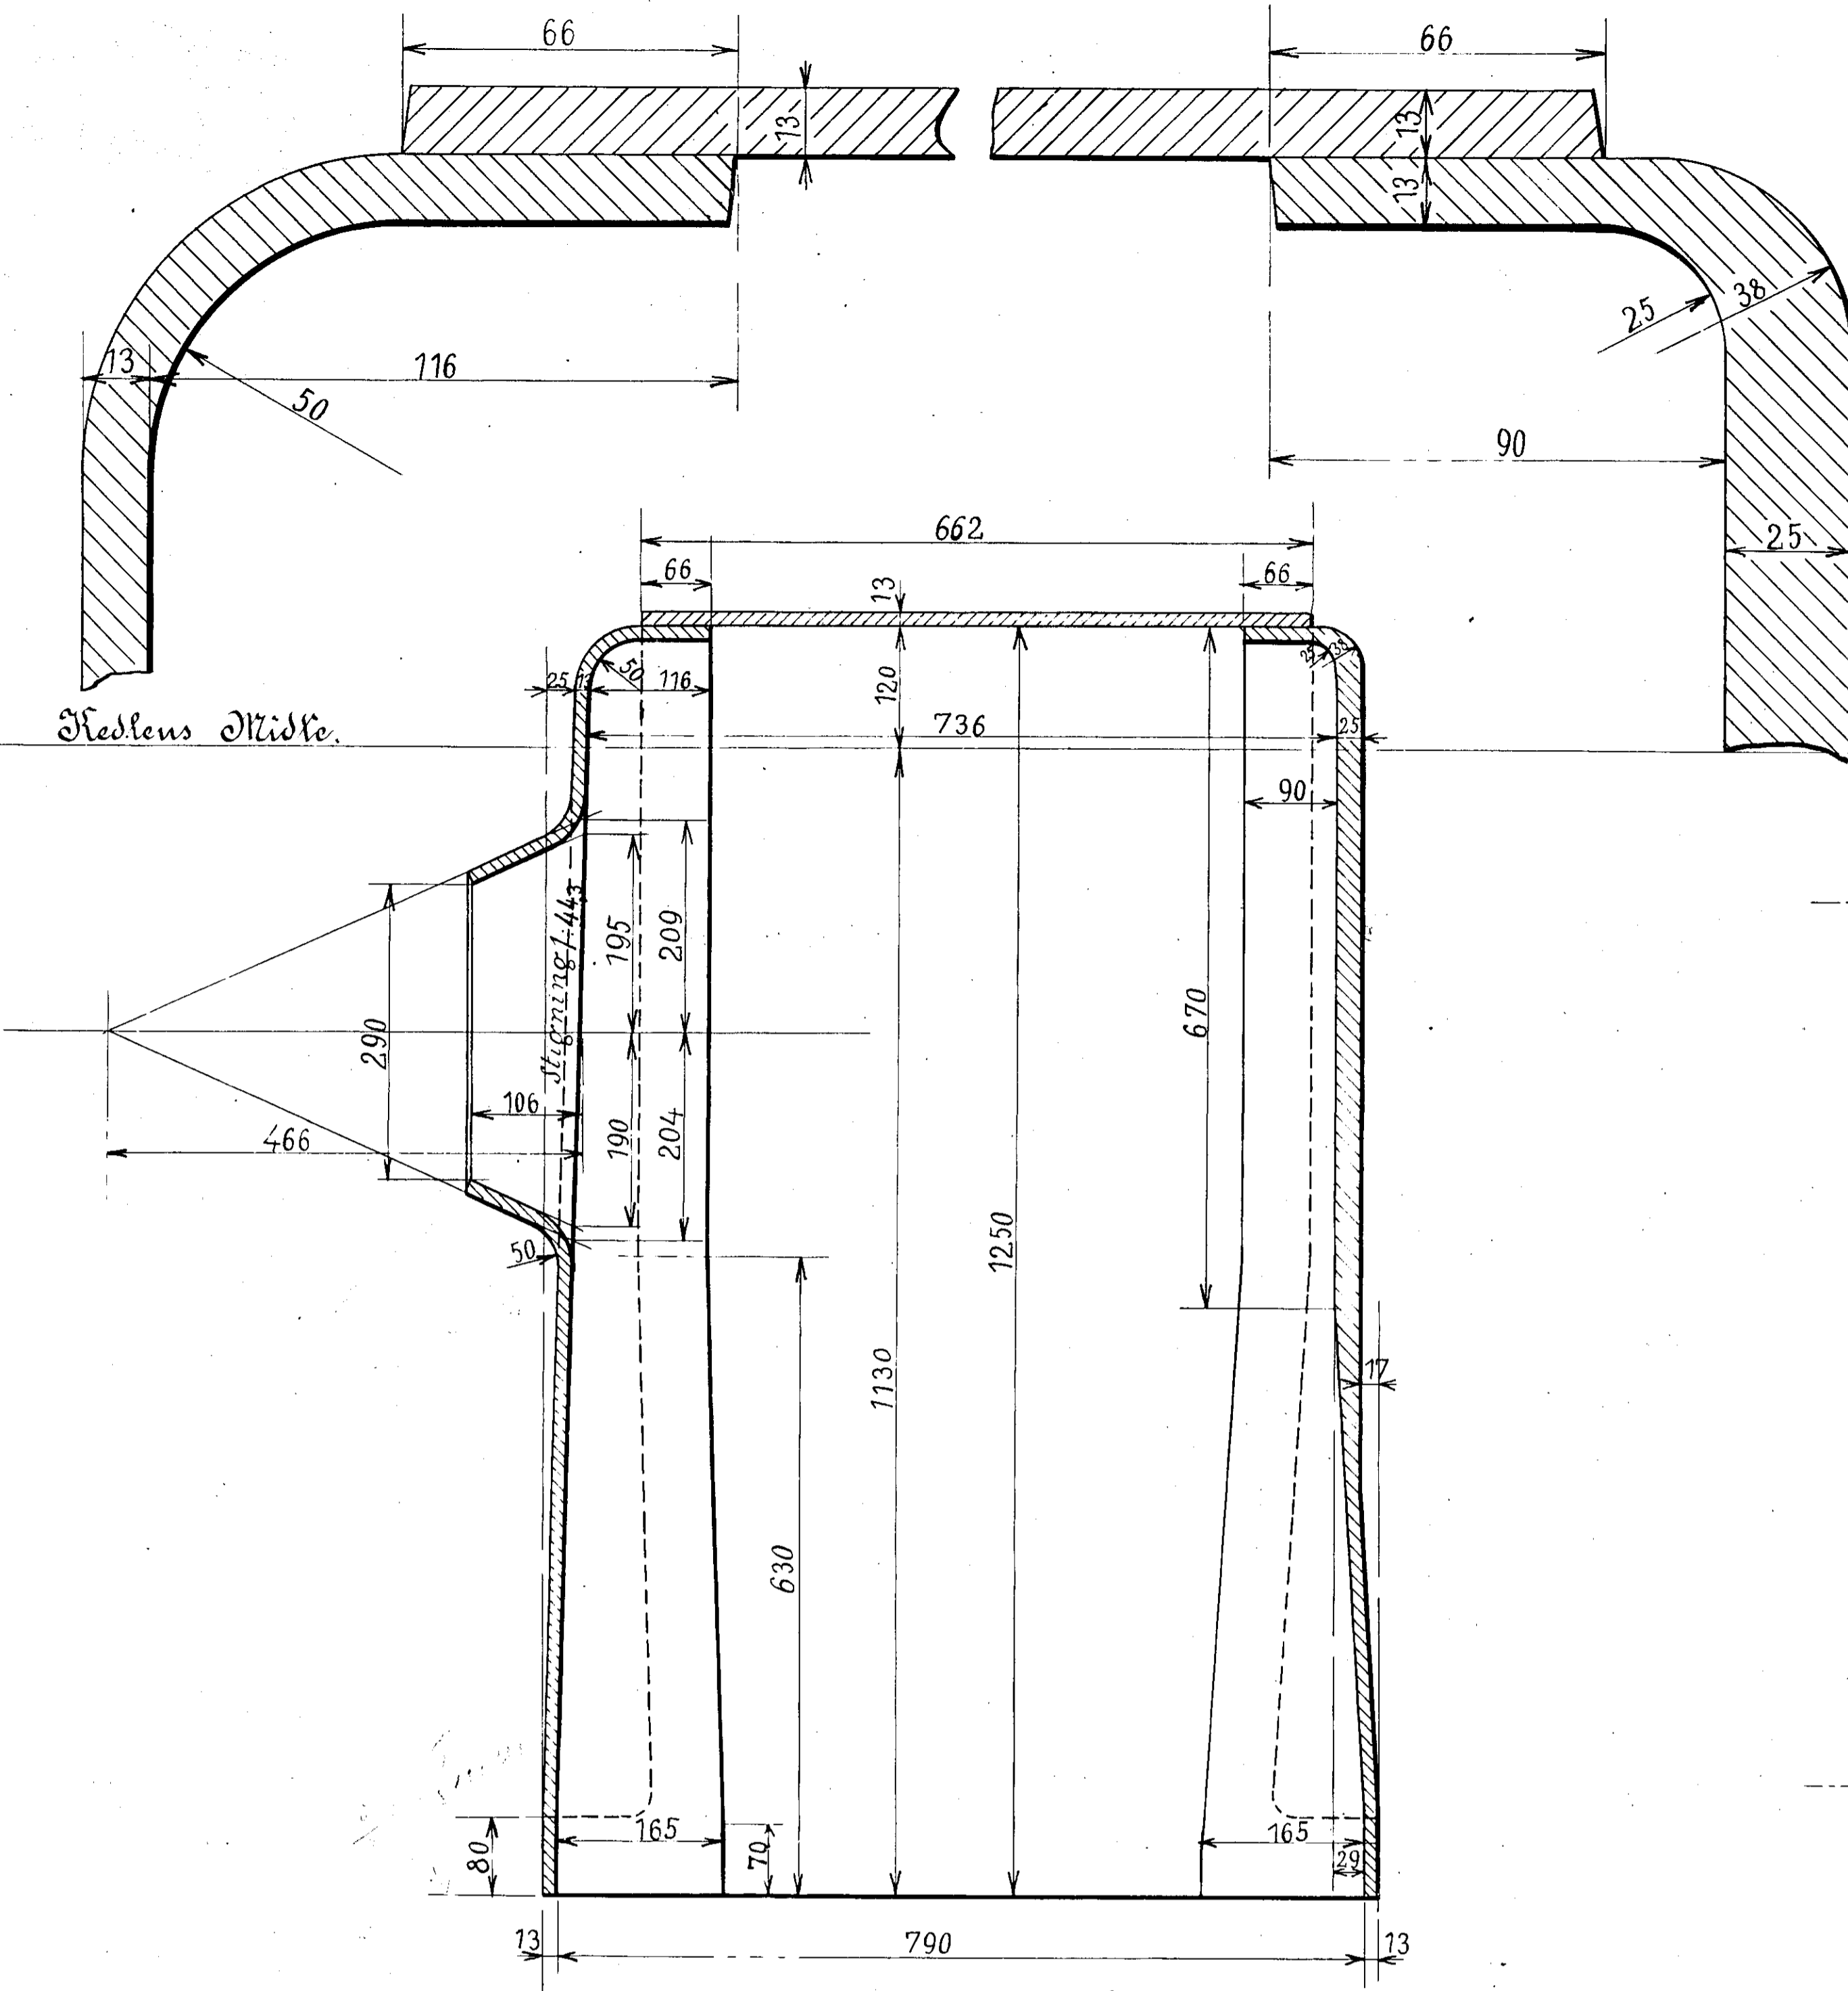

Snit a-b

Snit c-d

Snit e-f

Snit g-h

Danske Statsbaner - Maskinafdelingen.

Strykaseplader

til
Lok: Litra B.

13. Denne Tegning gælder kun for D^o 103, 104, 105, 120, 123, 126, 127, for D^o 121, 122, 124, 125, 128, se Tegning: B 29.

København, September 1900.

Maskincheferne