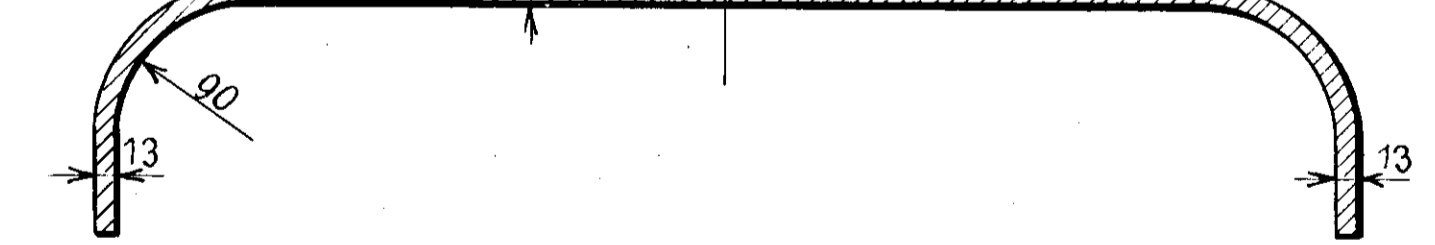

Snit a-b

Snit c-d

Snit e-f

Snit g-h

Danske Statsbaner - Maskinafdelingen.

Strykaseplader

til
Lok: Litra B.

13. Denne Tegning gælder kun for D^o 103, 104, 105, 120, 123, 126, 127, for D^o 121, 122, 124, 125, 128, se Tegning: B 29.